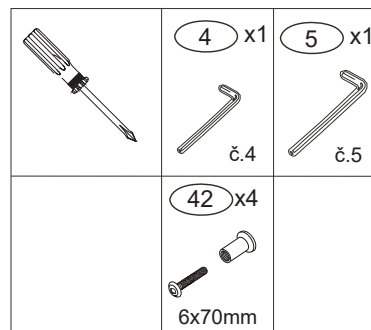

# ARIA

Noční stolek

č. R111/BC- krátké čelo

484x320x336

1/1