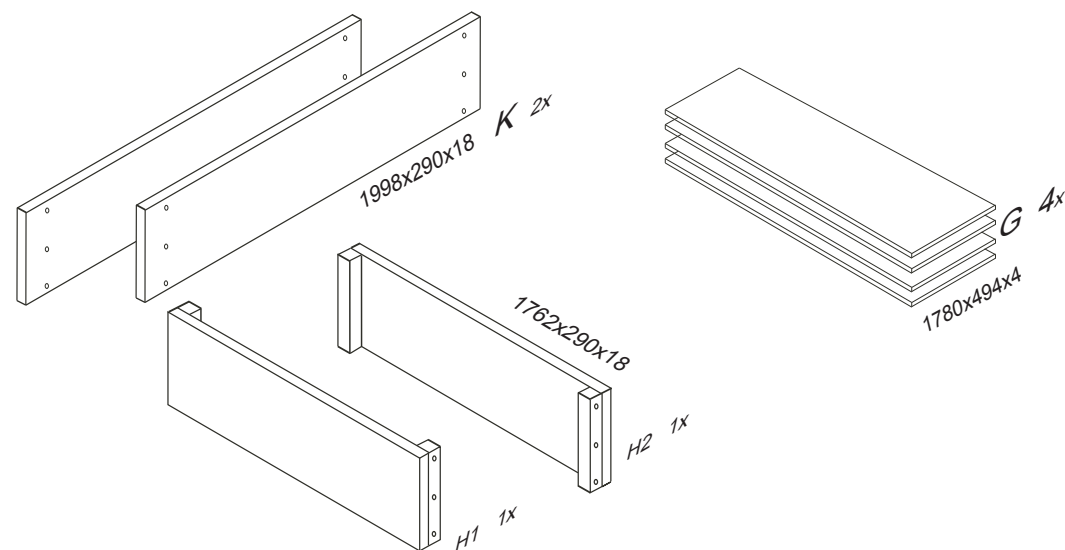

ENEZIA

ÚP výklopný

č. 248

1998x1798x290

1/2

	 3 x1 3mm	 73 x12 5x40mm
	 90 x3 H-lišta 1761mm	 92 x80

2

3