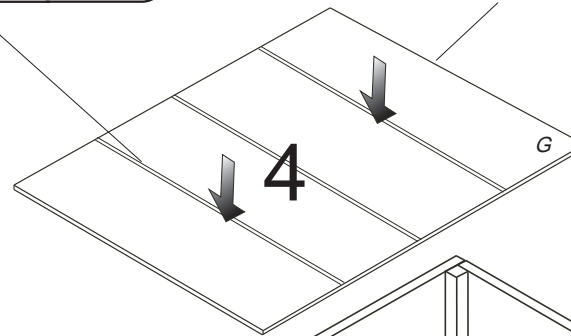

2

3

5

4

3

Otočte dnom vzhůru