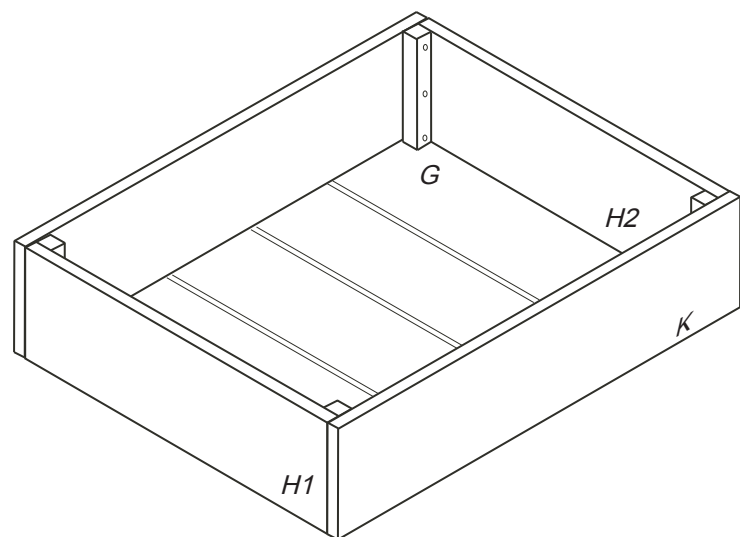

ENEZIA

ÚP výklopný

č. 248

1998x1798x290

1/2

	 3 x1 3mm	 73 x12 5x40mm
	 90 x3 H-lišta 1761mm	 92 x80

2

3