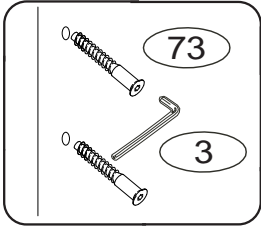

ENEZIA

ÚP výklopný

č. 248

1998x1798x290

1/2

	 3 x1 3mm	 73 x12 5x40mm
	 90 x3 H-lišta 1761mm	 92 x80

2

3