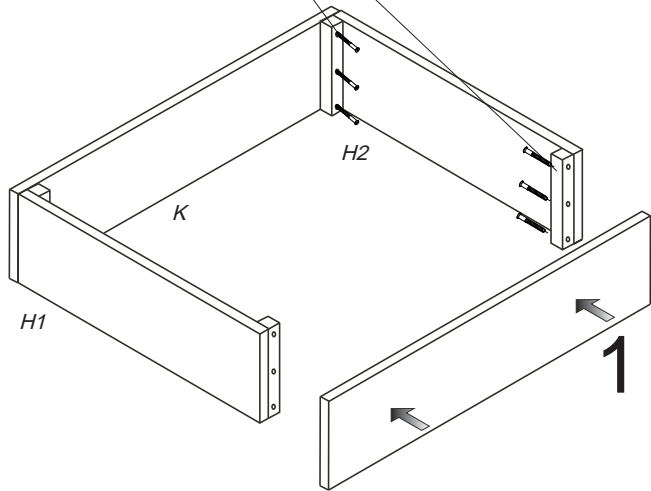

ENEZIA

ÚP výklopný

č. 248

1998x1798x290

1/2

	 3 x1 3mm	 73 x12 5x40mm
	 90 x3 H-lišta 1761mm	 92 x80

2

3