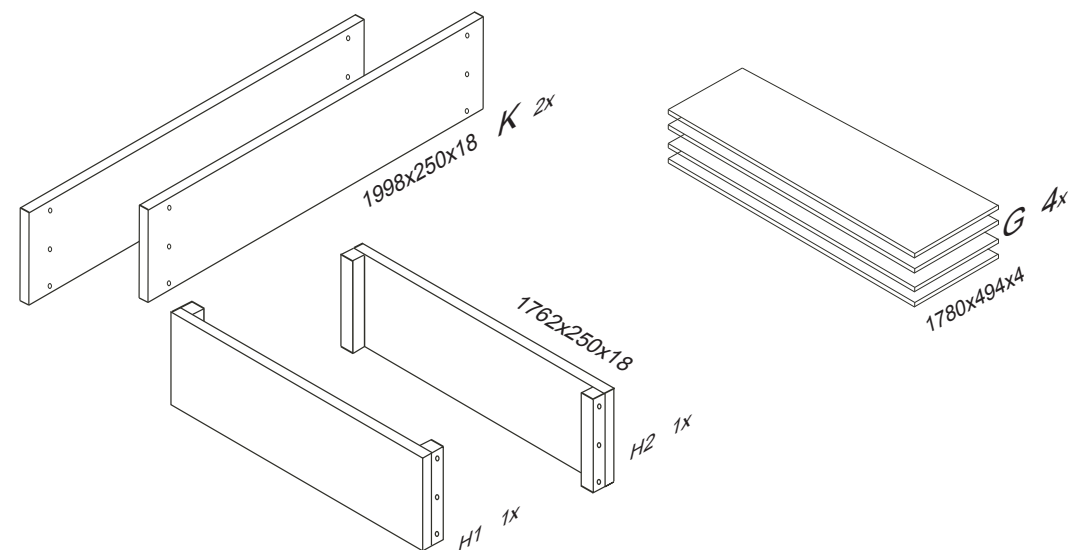

VALENCIA

MERIDA

ÚP výklopný č. 247

1998x1798x250

1/2

	 3mm	 5x40mm
	 H-lišta 1761mm	 92x80

2

3