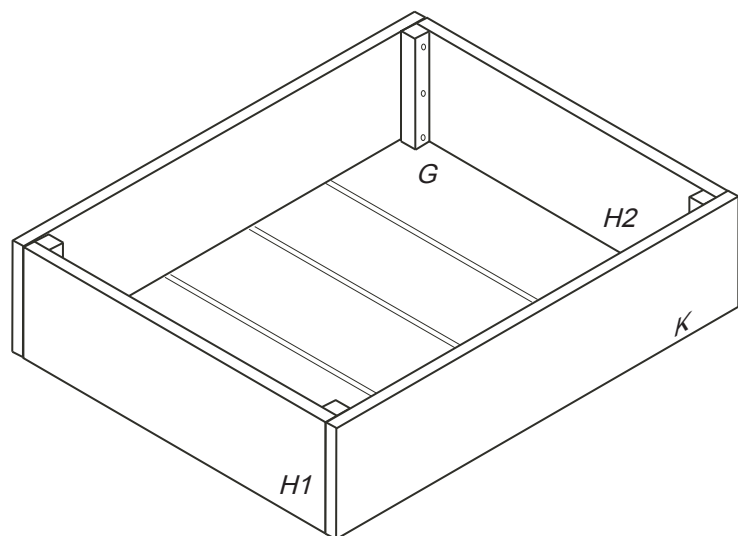

VALENCIA

MERIDA

ÚP výklopný č. 247

1998x1798x250

1/2

	 3mm	 5x40mm
	 H-lišta 1761mm	 92x80

2

3