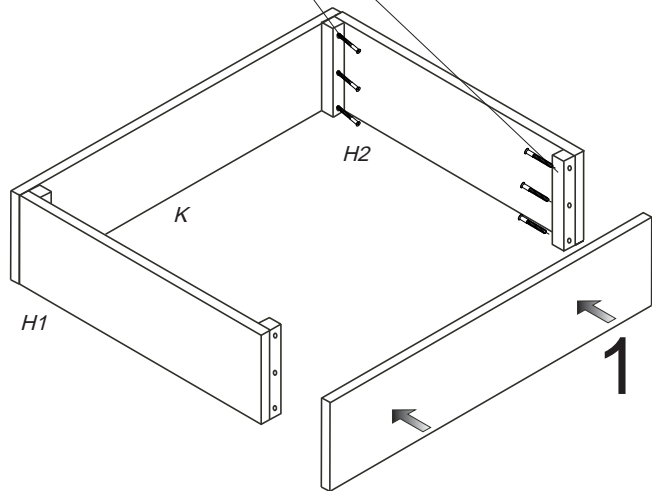

VALENCIA

MERIDA

ÚP výklopný č. 247

1998x1798x250

1/2

	 3mm	 5x40mm
	 H-lišta 1761mm	 92x80

2

3