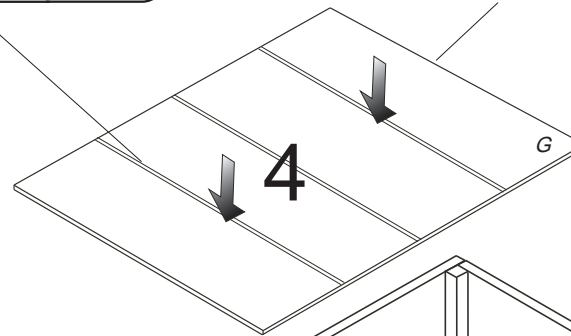

2

3

5

4

3

Otočte dnem vzhůru