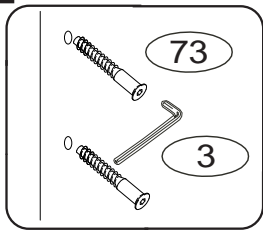

VALENCIA

MERIDA

ÚP výklopný č. 247

1998x1798x250

1/2

	 3mm	 5x40mm
	 H-lišta 1761mm	 92x80

2

3