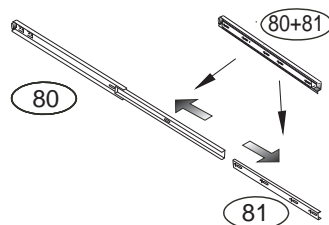

# SOLITÉR

K 831-BC

960x531x640

1/3

	3 x1 3mm	4 x1 4mm	6 x32 8x35mm	23 x6 3,5x12mm	28 x2 M4x30mm	
43 x6 EU 6x16mm	60 x20 15mm	61 x20 DU 2	67 x8	68 x6 12mm	69 x6 DU 1	
		70 x5 5x40mm	72 x11 7x70mm	(80+81) x1 500mm		102 x2

Pro snazší otevírání zásuvek vyjměte gumový doraz pojezdu.

Přední hrana výsuvu musí být zároveň s přední hranou C2