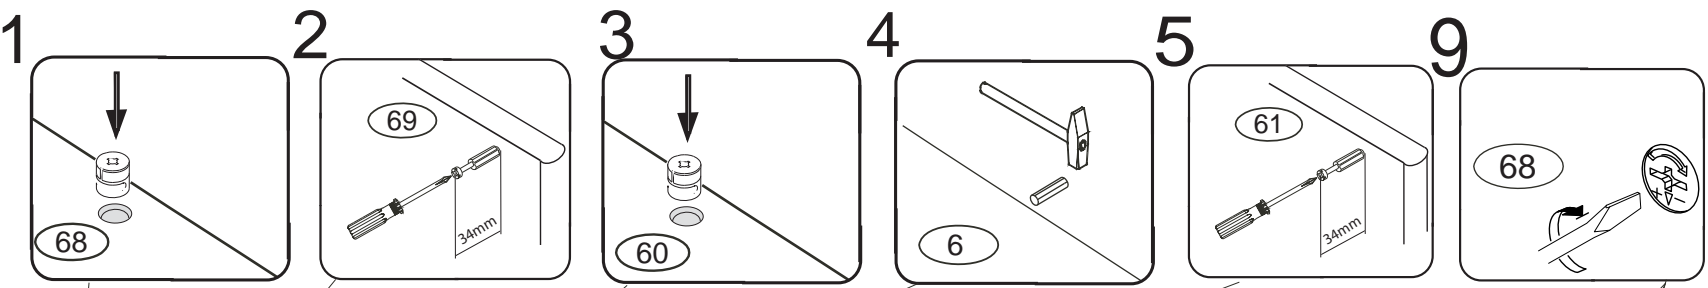

# SOLITÉR

K 831-BC

960x531x640

1/3

	3 x1 3mm	4 x1 4mm	6 x32 8x35mm	23 x6 3,5x12mm	28 x2 M4x30mm	
43 x6 EU 6x16mm	60 x20 15mm	61 x20 DU 2	67 x8	68 x6 12mm	69 x6 DU 1	
		70 x5 5x40mm	72 x11 7x70mm	(80+81) x1 500mm		102 x2

Pro snazší otevírání zásuvek vyjměte gumový doraz pojezdu.

Přední hrana výsuvu musí být zároveň s přední hranou C2