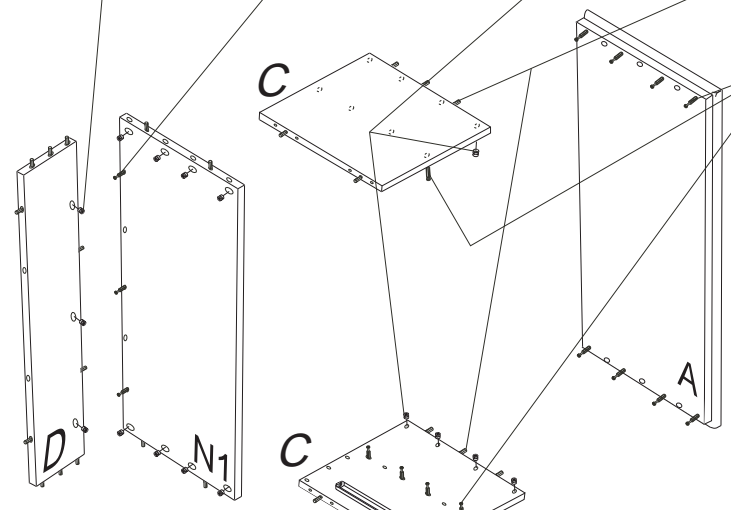

# SOLITÉR

K 831-BC

960x531x640

1/3

	3 x1 3mm	4 x1 4mm	6 x32 8x35mm	23 x6 3,5x12mm	28 x2 M4x30mm	
43 x6 EU 6x16mm	60 x20 15mm	61 x20 DU 2	67 x8	68 x6 12mm	69 x6 DU 1	
		70 x5 5x40mm	72 x11 7x70mm	(80+81) x1 500mm		102 x2

Pro snazší otevírání zásuvek vyjměte gumový doraz pojezdu.

Přední hrana výsuvu musí být zároveň s přední hranou C2