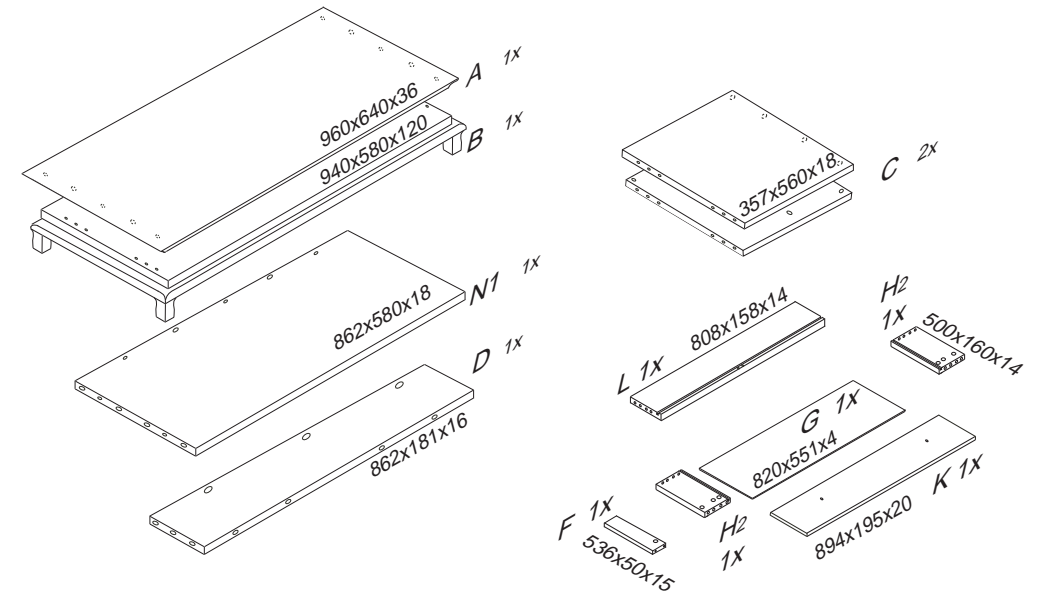

# SOLITÉR

K 831-BC

960x531x640

1/3

	3 x1 3mm	4 x1 4mm	6 x32 8x35mm	23 x6 3,5x12mm	28 x2 M4x30mm	
43 x6 EU 6x16mm	60 x20 15mm	61 x20 DU 2	67 x8	68 x6 12mm	69 x6 DU 1	
		70 x5 5x40mm	72 x11 7x70mm	(80+81) x1 500mm		102 x2

Pro snazší otevírání zásuvek vyjměte gumový doraz pojezdu.

Přední hrana výsuvu musí být zároveň s přední hranou C2