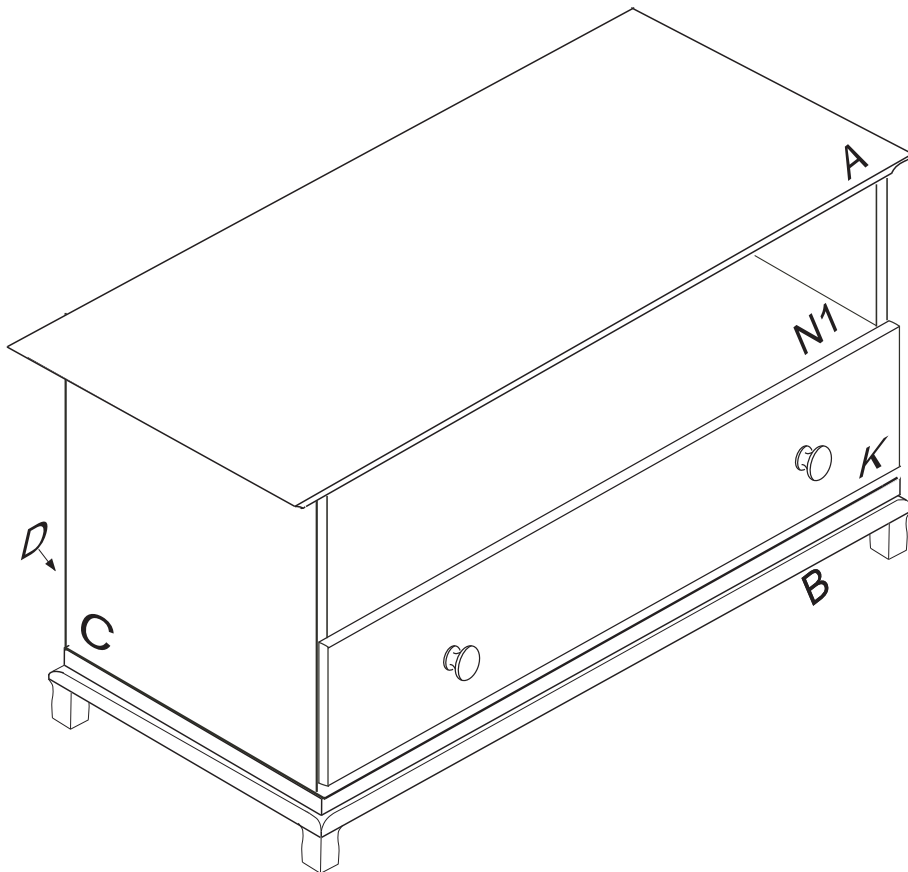

# SOLITÉR

K 831-BC

960x531x640

1/3

	3 x1 3mm	4 x1 4mm	6 x32 8x35mm	23 x6 3,5x12mm	28 x2 M4x30mm	
43 x6 EU 6x16mm	60 x20 15mm	61 x20 DU 2	67 x8	68 x6 12mm	69 x6 DU 1	
		70 x5 5x40mm	72 x11 7x70mm	(80+81) x1 500mm		102 x2

Pro snazší otevírání zásuvek vyjměte gumový doraz pojezdu.

Přední hrana výsuvu musí být zároveň s přední hranou C2