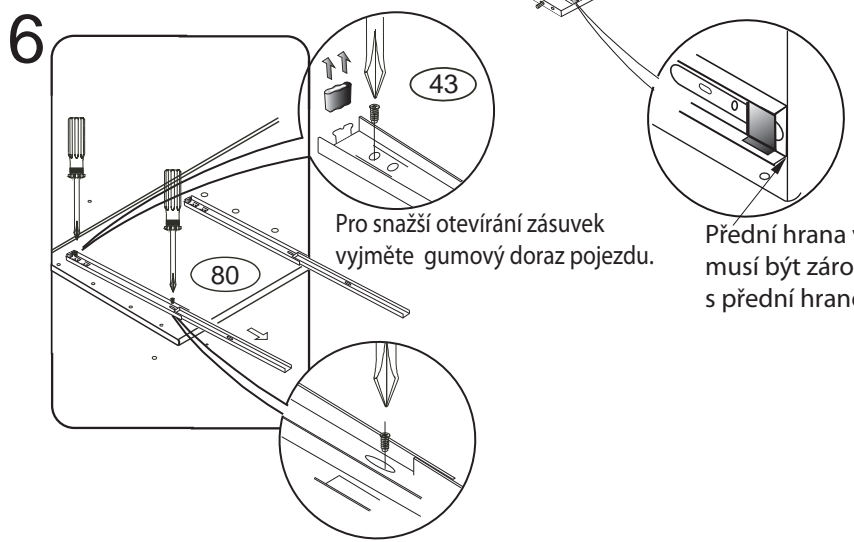

# SOLITÉR

K 831-BC

960x531x640

1/3

	3 x1 3mm	4 x1 4mm	6 x32 8x35mm	23 x6 3,5x12mm	28 x2 M4x30mm	
43 x6 EU 6x16mm	60 x20 15mm	61 x20 DU 2	67 x8	68 x6 12mm	69 x6 DU 1	
		70 x5 5x40mm	72 x11 7x70mm	(80+81) x1 500mm		102 x2

Pro snazší otevírání zásuvek vyjměte gumový doraz pojezdu.

Přední hrana výsuvu musí být zároveň s přední hranou C2