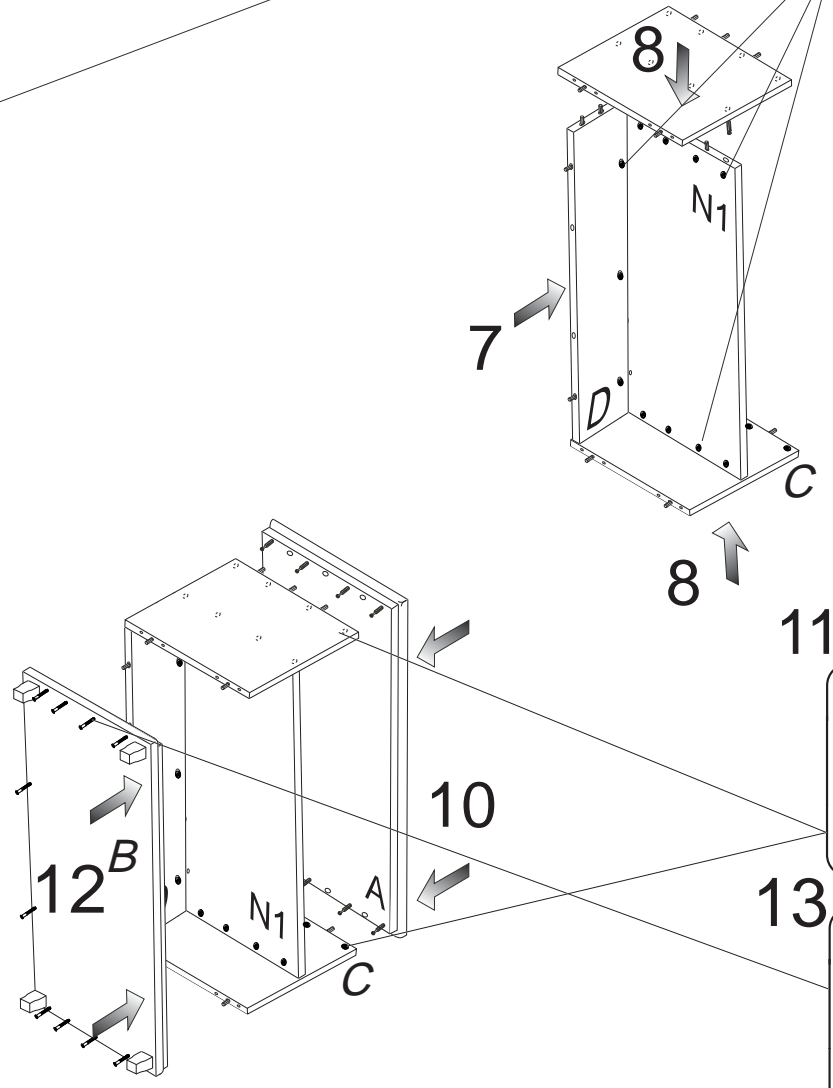

# SOLITÉR

K 831-BC

960x531x640

1/3

	3 x1 3mm	4 x1 4mm	6 x32 8x35mm	23 x6 3,5x12mm	28 x2 M4x30mm	
43 x6 EU 6x16mm	60 x20 15mm	61 x20 DU 2	67 x8	68 x6 12mm	69 x6 DU 1	
		70 x5 5x40mm	72 x11 7x70mm	(80+81) x1 500mm		102 x2

Pro snazší otevírání zásuvek vyjměte gumový doraz pojezdu.

Přední hrana výsuvu musí být zároveň s přední hranou C2