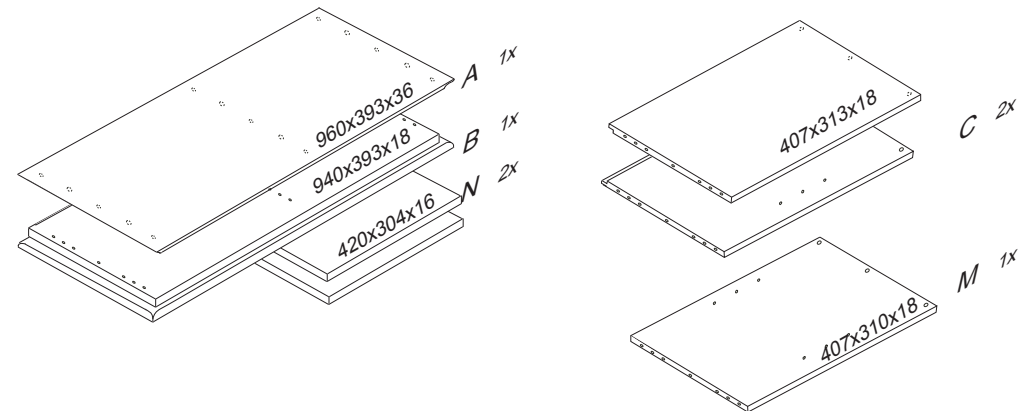

SOLITÉR

K 837-BC

960x363x479

1/2

		(4) x1	(6) x18	(22) x4	(28) x2		
		4mm	8x35mm	4x16mm	4x45mm		
(60) x9	(61) x9	(67) x9	(71) x2	(72) x7	(85) x8	(109) x2	(111) x2
15mm	DU 2		7x50mm	7x70mm		rektifikační kování	10x50mm