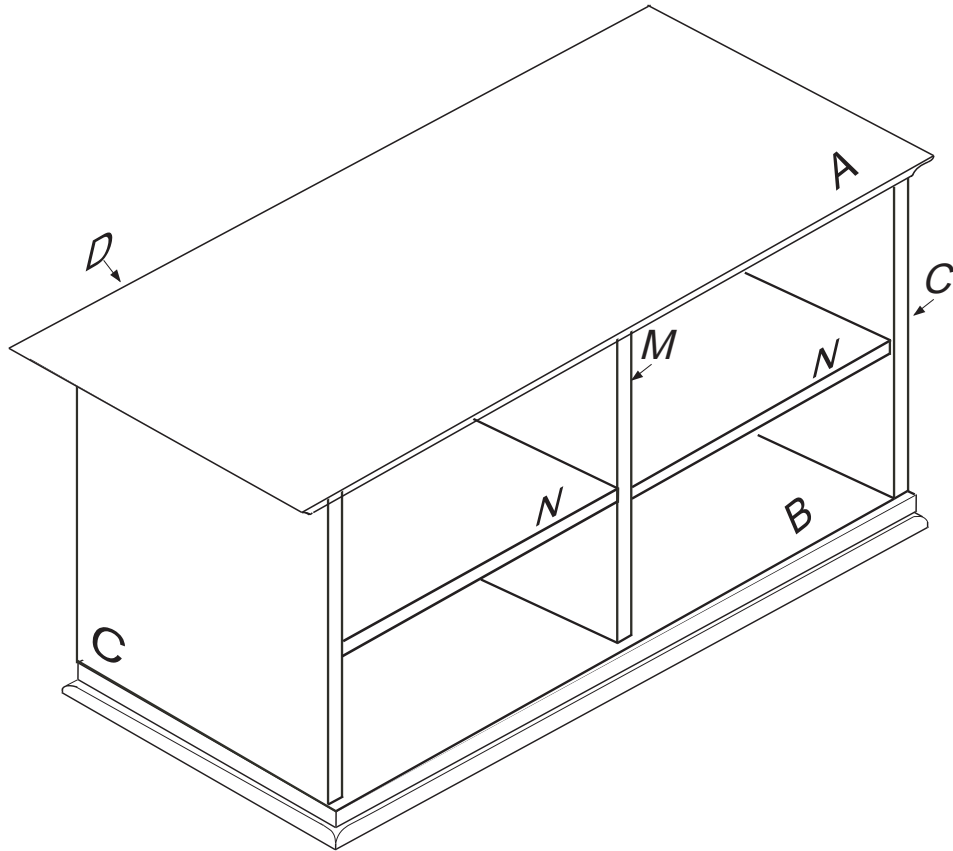

SOLITÉR

K 837-BC

960x363x479

1/2

		(4) x1	(6) x18	(22) x4	(28) x2		
		4mm	8x35mm	4x16mm	4x45mm		
(60) x9	(61) x9	(67) x9	(71) x2	(72) x7	(85) x8	(109) x2	(111) x2
15mm	DU 2		7x50mm	7x70mm		rektifikační kování	10x50mm