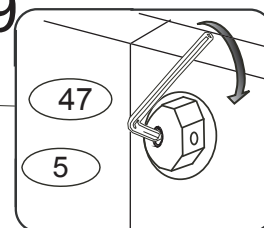

F308-BC

19

20

68mm!

44

21

Nasadte zaoblené boky na čelo do zvolené polohy (směrem dopředu či dozadu)

23

45

24

5

25

43

4

4/4

pro snazší zašroubování namažte šroub mýdlem nebo olejem

22

22

26

Nasadte střednici E do vybrané polohy.

27

Nastavte polohu dílu H podle výšky matrace.

27

28

29

26

30

29

Dotáhněte pevně.

31

43

4