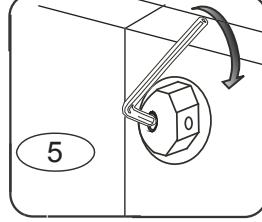

F308-BC

19

20

68mm!

44

21

Nasadte zaoblené boky na čelo do zvolené polohy (směrem dopředu či dozadu)

23

45

24

5

25

43

4

4/4

pro snazší zašroubování namažte šroub mýdlem nebo olejem

22

22

26

Nasadte střednici E do vybrané polohy.

27

Nastavte polohu dílu H podle výšky matrace.

27

28

29

26

30

29

Dotáhněte pevně.

31

43

4