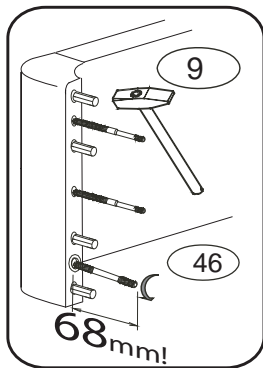

11

VÝROBEK POLOŽTE  
ČELEM DOLŮ

doprostřed rohu  
rámu vlepte filc č.121

F308-BC

12

13

pro snazší zašroubování  
namažte šroub mýdlem  
nebo olejem

3/4

17A

17B

18

NEDOTAHUJTE-  
pouze lehce zachyťte závit

15

14

Díly C nasazujte  
do dílu B zešikma=  
mírně rozevřené

F308-BC