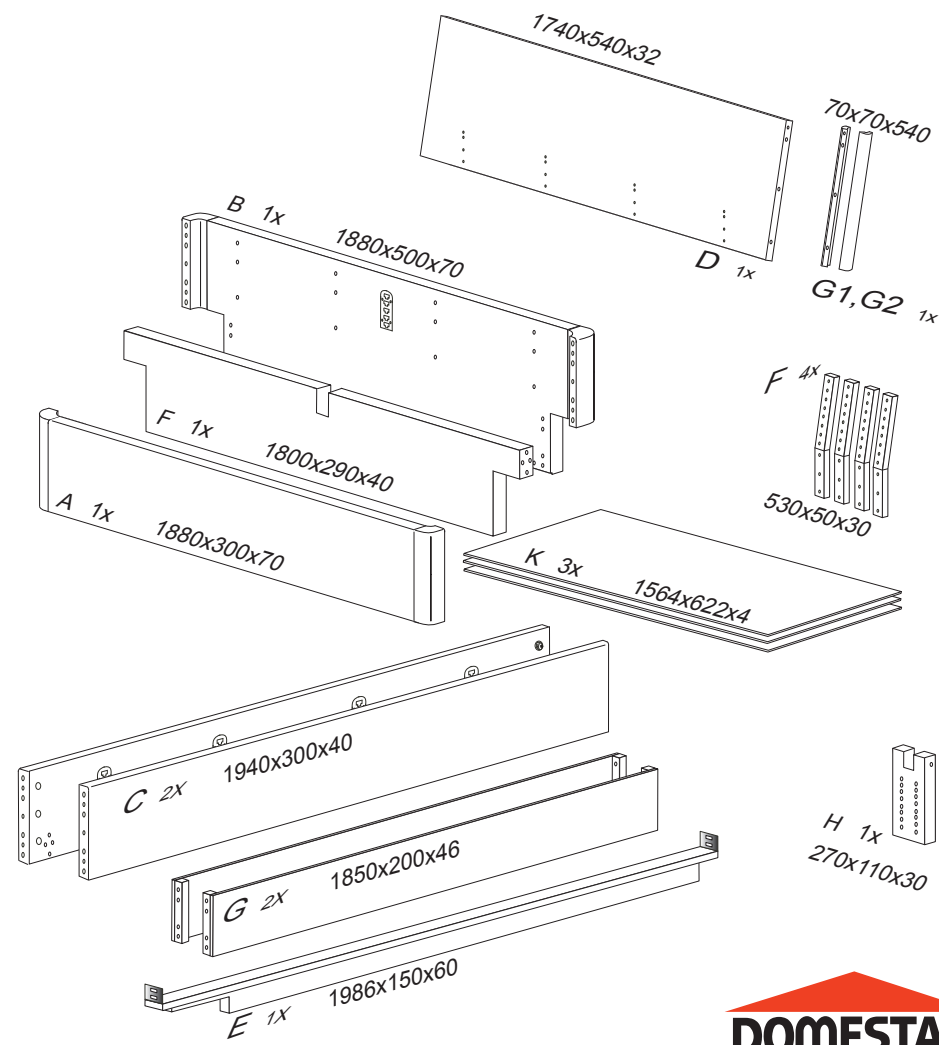

FANTAZIE GRANDE

Č. F308-BC

1880x2080x1200/500
buk-cink

! Kolíky vždy narazte nejprve do otvorů ve hranách dílců, je nutné je zarazit se stejným přesahem. V případě, že některý kolík přesahuje, je nutné jej zakrátit. Dílce srážejte kladivem pouze přes dřevěnou podložku.

V případě vrzání vtačte do spoje tekuté mýdlo v poměru 1:1 s vodou. Tento jev se u nábytku z masivu vyskytuje běžně.

Olejeová úprava výrobku vykazuje po určitou dobu specifickou vůni, která není zdravotně závadná a časem vyprchá.

	4 x1 č.4	5 x1 č.5	8 x8 8x35mm	9 x22 10x50mm	29 x1 4x60mm	43 x36 6x50mm	
44 x6 6x90mm	45 x6 13520	46 x16 6x90mm	47 x16 13501	90 x2 H-lišta 1540mm	92 x50 1,4x20mm	117 x8 varifix	121 x12 filc

1/4