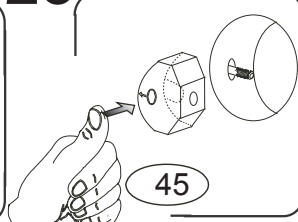

17A

17B

18

NEDOTAHUJTE-  
pouze lehce zachyťte závit

15

14

Díly C nasazujte  
do dílu B zešikma=  
mírně rozevřené

F308-BC

19

20

68mm!

44

21

Nasadte zaoblené boky na čelo do zvolené polohy (směrem dopředu či dozadu)

23

45