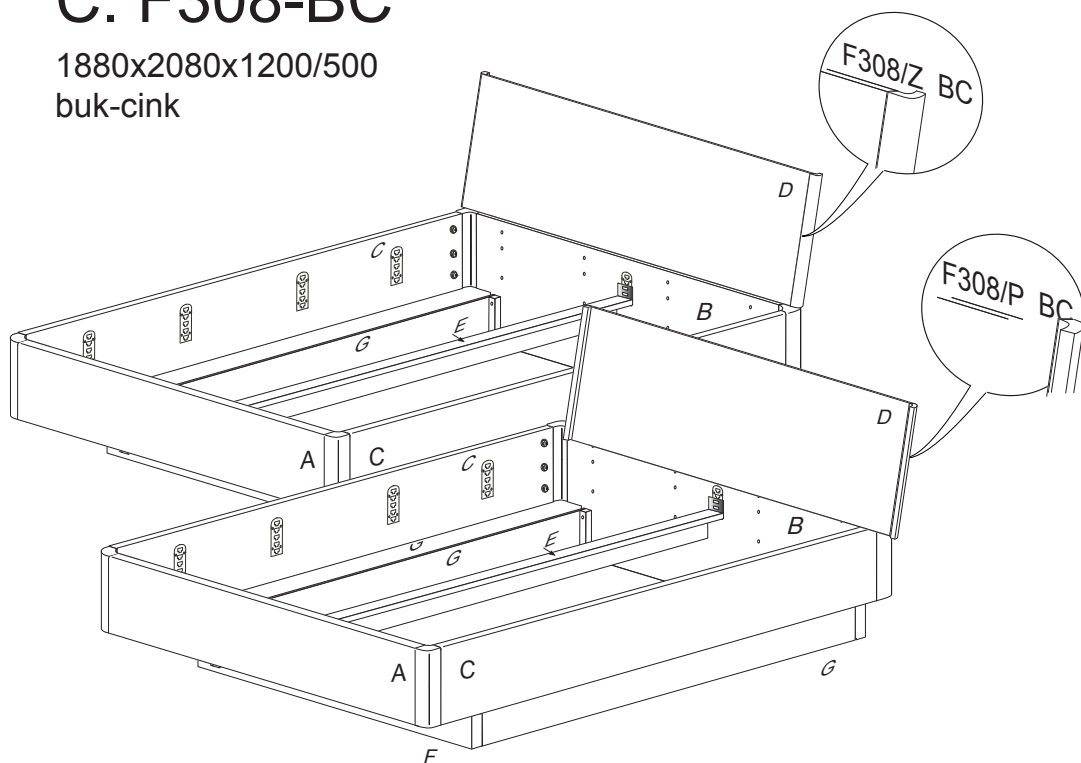

## Č. F308-BC

1880x2080x1200/500  
buk-cink

**!** Kolíky vždy narazte nejprve do otvorů ve hranách dílců, je nutné je zarazit se stejným přesahem. V případě, že některý kolík přesahuje, je nutné jej zakrátit. Dílce srážejte kladivem pouze přes dřevěnou podložku.