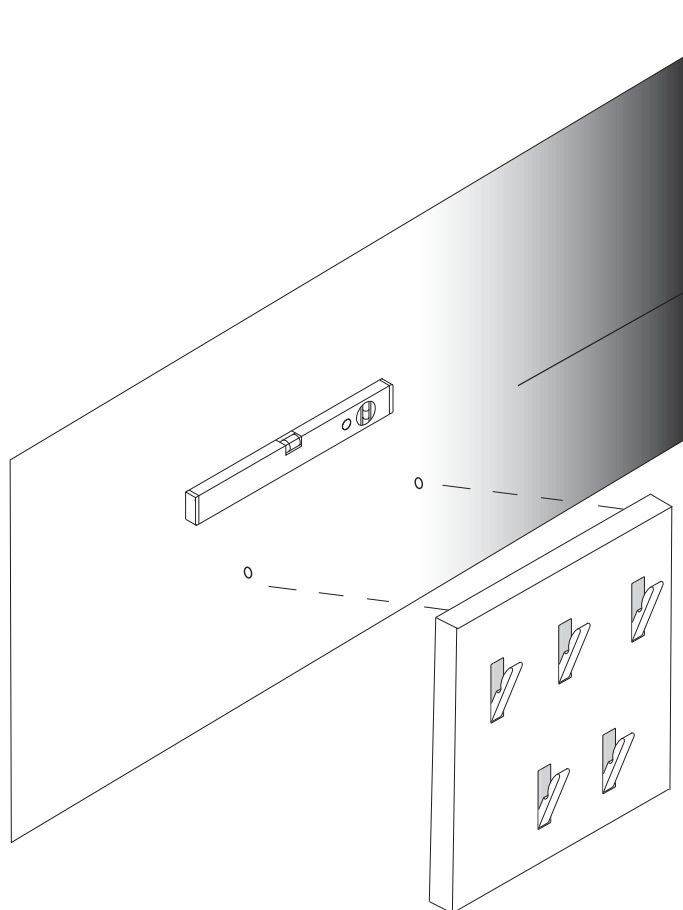

VĚŠÁK MASIVE

č.440/BC

600x600x25

věšák je dodáván v montu

	 31 x2 4,5x50mm	 111 x2 10x50mm

1/1

- 
- 
- 