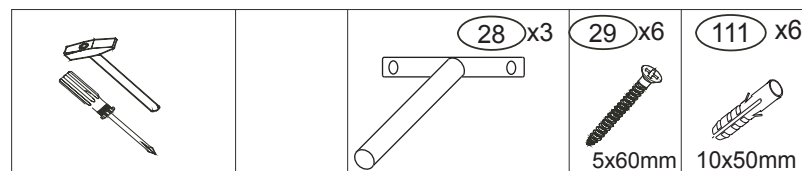

# KLASIK

POLICE  
1600 x 180 x 25 mm  
č. 413

DOPORUČENÁ NOSNOST POLICE 13 kg  
Výslednou nosnost ovlivní,  
jestli se police kotví do SDK příčky  
nebo do plné zdi.

1/1

- 1- Kování našroubujte dle rozteče na polici do zdi na hmoždinky.  
Překontrolujte kvalitu upevnění , případně hmoždinky důkladně zaklínujte.
- 2- Nasaďte polici na trny.