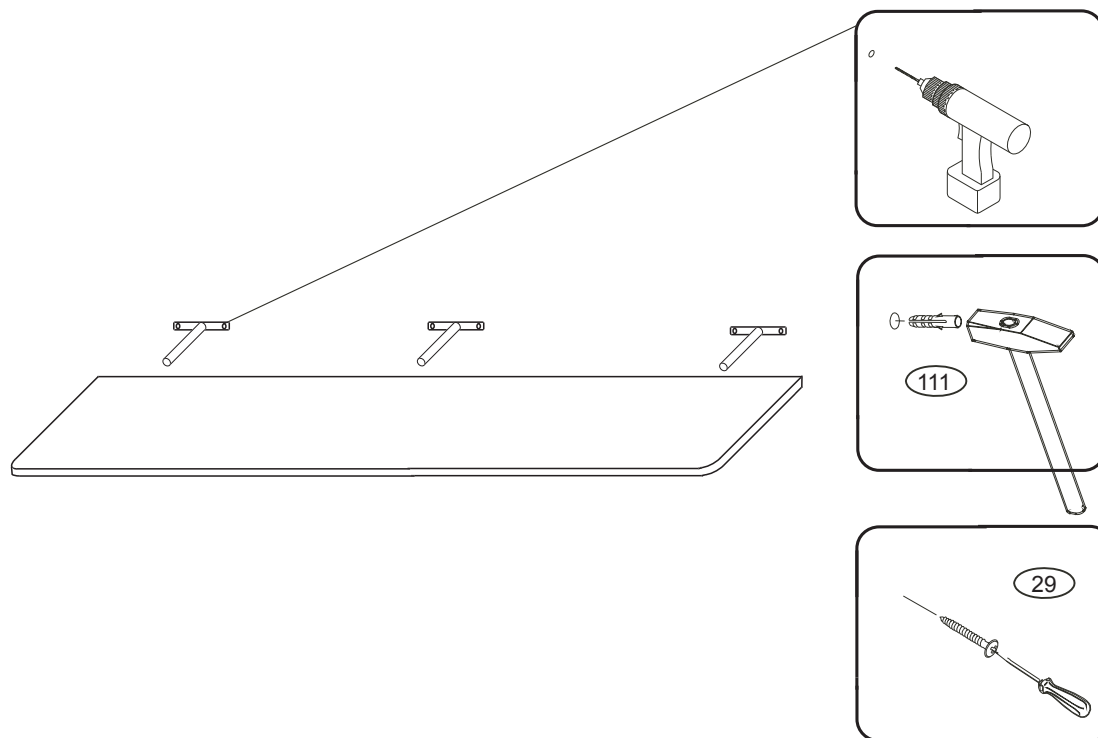

# KLASIK

POLICE  
1600 x 180 x 25 mm  
č. 413

DOPORUČENÁ NOSNOST POLICE 13 kg  
Výslednou nosnost ovlivní,  
jestli se police kotví do SDK příčky  
nebo do plné zdi.

1/1

- 1- Kování našroubujte dle rozteče na polici do zdi na hmoždinky.  
Překontrolujte kvalitu upevnění , případně hmoždinky důkladně zaklínujte.
- 2- Nasaďte polici na trny.