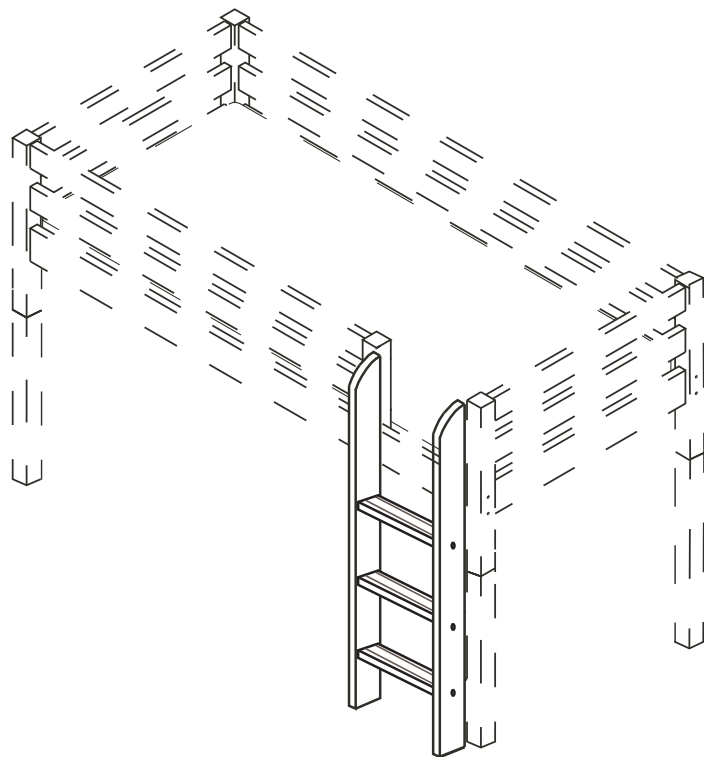

# DOMINO

D917

1175x438

Kolíky vždy narazte nejprve do otvorů ve hranách dílců, je nutné je zarazit se stejným přesahem. V případě, že některý kolík přesahuje, je nutné jej zakrátit. Dílce srážejte kladivem pouze přes dřevěnou podložku.

## POKYNY!

- Uvědomte si nebezpečí pádu malých dětí (do 6 let) z horní postele.
- Horní plocha matrace nesmí přesáhnout červenou rysku na stojně zábrany.
- Maximální výška matrace pro horní lůžko je 210mm.
- Bezpečnostní požadavky dle normy ČSN EN 747-1

1/2

	4 x1  č.4	9 x12  10x50mm	24 x1  3,5x25mm	29 x4  3,5x30mm-smrk 3,5x35mm-buk
	72 x6  7x70mm- smrk 7x50mm-buk	87 x6 	106 x2 	107 x1 

A 2x  
stojka

B 3x  
nášlap

392x85x25

Kolíky narazte do nášlapu,  
nikoli do stojky