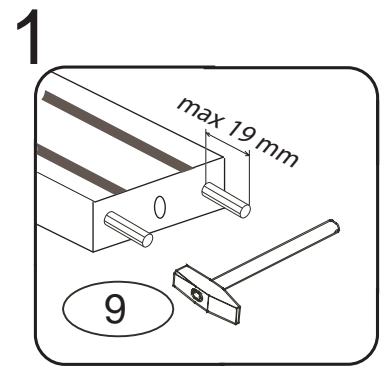

## POKYNY!

- Uvědomte si nebezpečí pádu malých dětí (do 6 let) z horní postele.
- Horní plocha matrace nesmí přesáhnout červenou rysku na stojně zábrany.
- Maximální výška matrace pro horní lůžko je 210mm.
- Bezpečnostní požadavky dle normy ČSN EN 747-1

1/2

	4 x1  č.4	9 x12  10x50mm	24 x1  3,5x25mm	29 x4  3,5x30mm-smrk 3,5x35mm-buk
	72 x6  7x70mm- smrk 7x50mm-buk	87 x6 	106 x2 	107 x1 

A 2x  
stojka

B 3x  
nášlap

392x85x25

Kolíky narazte do nášlapu,  
nikoli do stojky