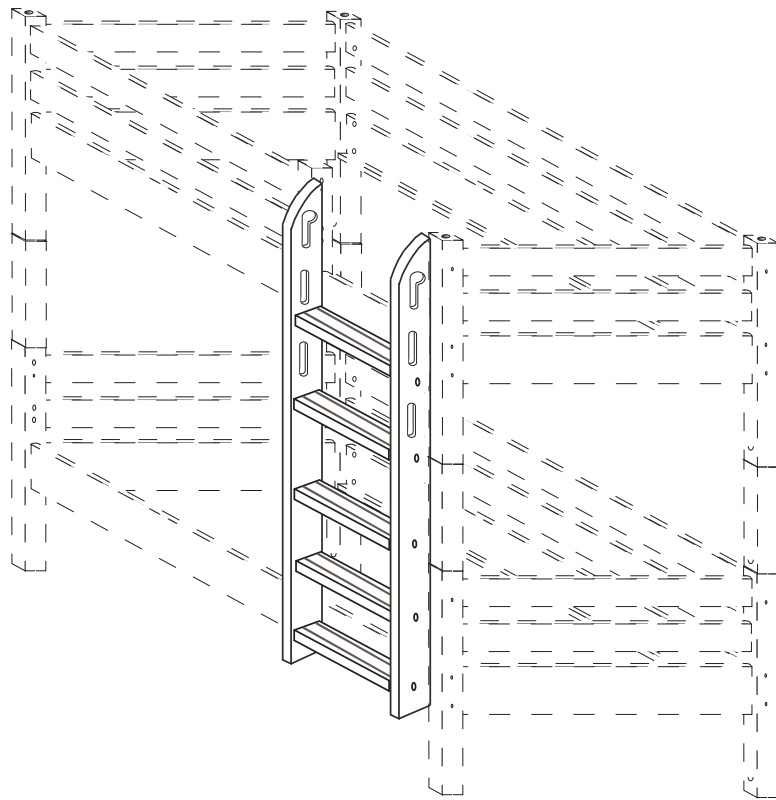

DOMINO

D 949-O

1604x448

Kolíky vždy narazte nejprve do otvorů ve hranách dílců, je nutné je zarazit se stejným přesahem. V případě, že některý kolík přesahuje, je nutné jej zakrátit. Dílce srážejte kladivem pouze přes dřevěnou podložku.

POKYNY !

- Uvědomte si nebezpečí pádu malých dětí (do 6 let) z horní postele.
- Horní plocha matrace nesmí přesáhnout červenou rysku na stojně zábrany.
- Maximální výška matrace pro horní lůžko je 210mm.
- Bezpečnostní požadavky dle normy ČSN EN 747-1

1/2

	4 x1 č.4	9 x20 10x50mm	29 x8 3,5x30mm-smrk 3,5x35mm-buk
	72 x10 7x70mm- smrk 7x50mm-buk	87 x10	106 x4

1604x100x25

B 5x

388x85x25