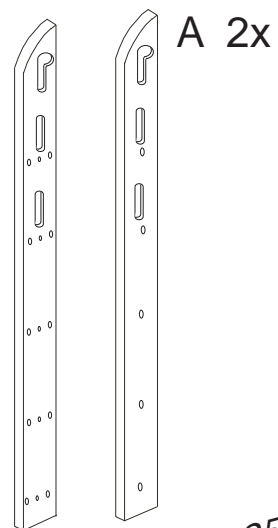

DOMINO

D 949-O

1604x448

Kolíky vždy narazte nejprve do otvorů ve hranách dílců, je nutné je zarazit se stejným přesahem. V případě, že některý kolík přesahuje, je nutné jej zakrátit. Dílce srážejte kladivem pouze přes dřevěnou podložku.

POKYNY !

- Uvědomte si nebezpečí pádu malých dětí (do 6 let) z horní postele.
- Horní plocha matrace nesmí přesáhnout červenou rysku na stojně zábrany.
- Maximální výška matrace pro horní lůžko je 210mm.
- Bezpečnostní požadavky dle normy ČSN EN 747-1

1/2

	4 x1 č.4	9 x20 10x50mm	29 x8 3,5x30mm-smrk 3,5x35mm-buk
	72 x10 7x70mm- smrk 7x50mm-buk	87 x10	106 x4

1604x100x25

B 5x

388x85x25