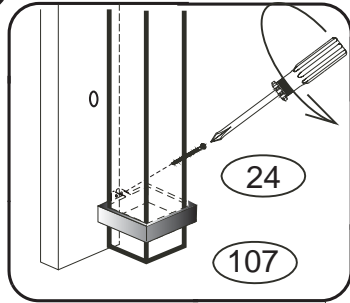

POKYNY!

- Uvědomte si nebezpečí pádu malých dětí (do 6 let) z horní postele.
- Horní plocha matrace nesmí přesáhnout červenou rysku na stojně zábrany.
- Maximální výška matrace pro horní lůžko je 210mm.
- Bezpečnostní požadavky dle normy ČSN EN 747-1

1/2

	 4 x1 č.4	 9 x16 10x50mm	 24 x1 3,5x25mm	 29 x4 3,5x40mm
	 72 x8 7x70mm- smrk 7x50mm-buk	 87 x8	 106 x2	 107 x1

A 2x
stojka

392x85x25

1

3

4

5