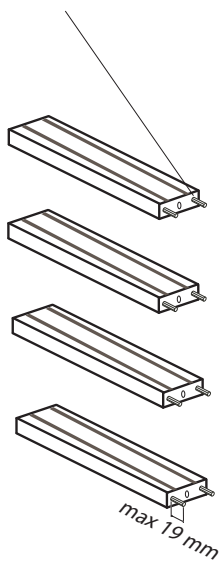

Kolíky narazte do nášlapu,
nikoli do stojky