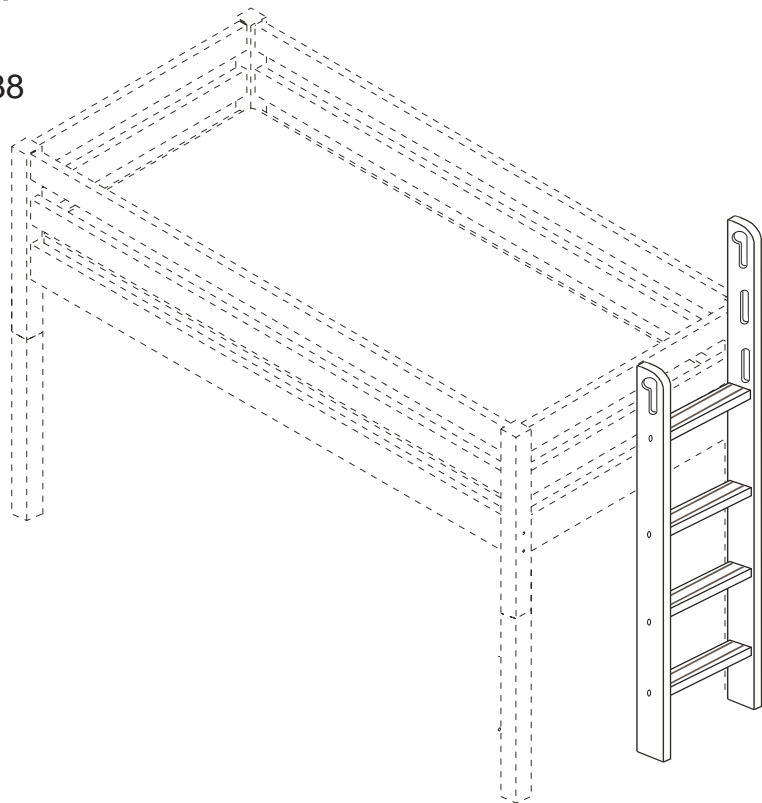

DOMINO

D941

1675x438

Kolíky vždy narazte nejprve do otvorů ve hranách dílců, je nutné je zarazit se stejným přesahem. V případě, že některý kolík přesahuje, je nutné jej zakrátit. Dílce srážejte kladivem pouze přes dřevěnou podložku.

POKYNY!

- Uvědomte si nebezpečí pádu malých dětí (do 6 let) z horní postele.
- Horní plocha matrace nesmí přesáhnout červenou rysku na stojně zábrany.
- Maximální výška matrace pro horní lůžko je 210mm.
- Bezpečnostní požadavky dle normy ČSN EN 747-1

1/2

	 4 x1 č.4	 9 x16 10x50mm	 24 x1 3,5x25mm	 29 x4 3,5x40mm
	 72 x8 7x70mm- smrk 7x50mm-buk	 87 x8	 106 x2	 107 x1

A 2x
stojka

392x85x25

1

3

4

5