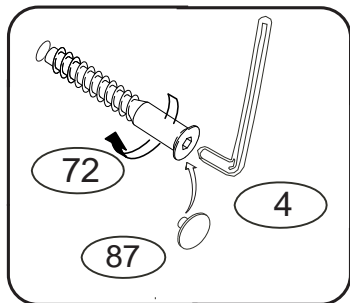

POKYNY!

- Uvědomte si nebezpečí pádu malých dětí (do 6 let) z horní postele.
- Horní plocha matrace nesmí přesáhnout červenou rysku na stojně zábrany.
- Maximální výška matrace pro horní lůžko je 210mm.
- Bezpečnostní požadavky dle normy ČSN EN 747-1

1/2

	 4 x1 č.4	 9 x16 10x50mm	 24 x1 3,5x25mm	 29 x4 3,5x40mm
	 72 x8 7x70mm- smrk 7x50mm-buk	 87 x8	 106 x2	 107 x1

A 2x
stojka

392x85x25

1

3

4

5