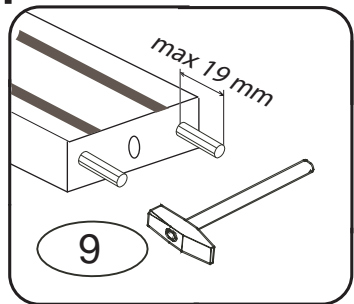

POKYNY!

- Uvědomte si nebezpečí pádu malých dětí (do 6 let) z horní postele.
- Horní plocha matrace nesmí přesáhnout červenou rysku na stojně zábrany.
- Maximální výška matrace pro horní lůžko je 210mm.
- Bezpečnostní požadavky dle normy ČSN EN 747-1

1/2

	 4 x1 č.4	 9 x16 10x50mm	 24 x1 3,5x25mm	 29 x4 3,5x40mm
	 72 x8 7x70mm- smrk 7x50mm-buk	 87 x8	 106 x2	 107 x1

A 2x
stojka

392x85x25

1

3

4

5