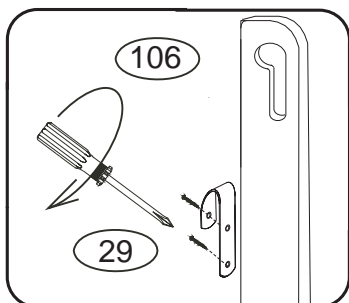

POKYNY!

- Uvědomte si nebezpečí pádu malých dětí (do 6 let) z horní postele.
- Horní plocha matrace nesmí přesáhnout červenou rysku na stojně zábrany.
- Maximální výška matrace pro horní lůžko je 210mm.
- Bezpečnostní požadavky dle normy ČSN EN 747-1

1/2

	 4 x1 č.4	 9 x16 10x50mm	 24 x1 3,5x25mm	 29 x4 3,5x40mm
	 72 x8 7x70mm- smrk 7x50mm-buk	 87 x8	 106 x2	 107 x1

A 2x
stojka

392x85x25

1

3

4

5