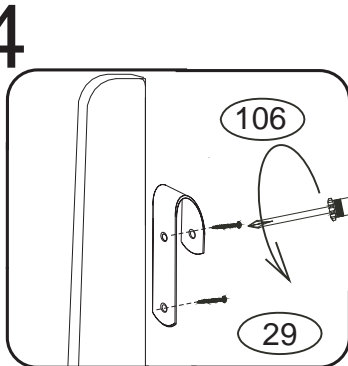

## POKYNY!

- Uvědomte si nebezpečí pádu malých dětí (do 6 let) z horní postele.
- Horní plocha matrace. nesmí přesáhnout červenou rysku na stojně zábrany.
- Maximální výška matrace pro horní lůžko je 210mm.
- Bezpečnostní požadavky dle normy ČSN EN 747-1

1/2

	4 x1 č.4	9 x12 10x50mm	29 x4 3,5x30mm-smrk 3,5x35mm-buk
	72 x6 7x70mm- smrk 7x50mm-buk	87 x6	106 x2

A 2x  
stojka

B 3x  
nášlap  
392x85x25

Kolíky narazte do nášlapu,  
nikoli do stojky