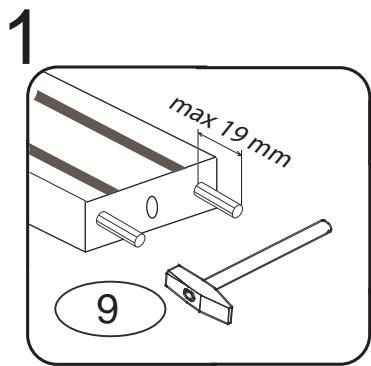

## POKYNY!

- Uvědomte si nebezpečí pádu malých dětí (do 6 let) z horní postele.
- Horní plocha matrace. nesmí přesáhnout červenou rysku na stojně zábrany.
- Maximální výška matrace pro horní lůžko je 210mm.
- Bezpečnostní požadavky dle normy ČSN EN 747-1

1/2

	4 x1 č.4	9 x12 10x50mm	29 x4 3,5x30mm-smrk 3,5x35mm-buk
	72 x6 7x70mm- smrk 7x50mm-buk	87 x6	106 x2

A 2x  
stojka

B 3x  
nášlap  
392x85x25

Kolíky narazte do nášlapu,  
nikoli do stojky