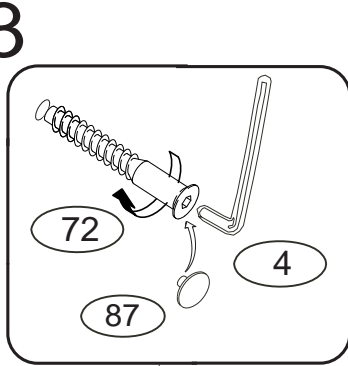

## POKYNY!

- Uvědomte si nebezpečí pádu malých dětí (do 6 let) z horní postele.
- Horní plocha matrace. nesmí přesáhnout červenou rysku na stojně zábrany.
- Maximální výška matrace pro horní lůžko je 210mm.
- Bezpečnostní požadavky dle normy ČSN EN 747-1

1/2

	4 x1 č.4	9 x12 10x50mm	29 x4 3,5x30mm-smrk 3,5x35mm-buk
	72 x6 7x70mm- smrk 7x50mm-buk	87 x6	106 x2

A 2x  
stojka

B 3x  
nášlap  
392x85x25

Kolíky narazte do nášlapu,  
nikoli do stojky