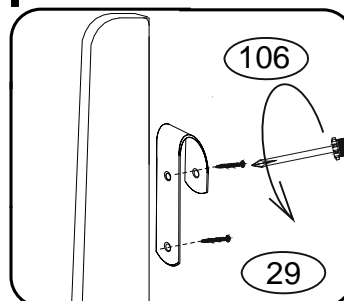

1

Kolíky narazte do nášlapu,
nikoli do stojky

3

4

2

5