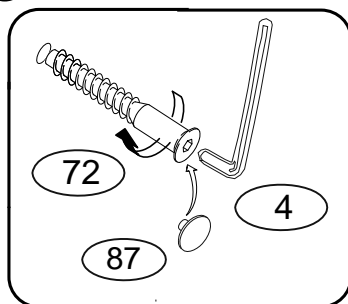

## POKYNY!

- Uvědomte si nebezpečí pádu malých dětí (do 6 let) z horní postele.
- Horní plocha matrace. nesmí přesáhnout červenou rysku na stojně zábrany.
- Maximální výška matrace pro horní lůžko je 210mm.
- Bezpečnostní požadavky dle normy ČSN EN 747-1

1/2

	 4 x1 č.4	 9 x20 10x50mm	 29 x4 3,5x40 - smrk 3,5x35 - buk
	 72 x10 7x70mm- smrk 7x50mm-buk	 87 x10	 106 x2

A 2x  
stojka

B 5x  
nášlap

392x85x25

1

Kolíky narazte do nášlapu,  
nikoli do stojky

3