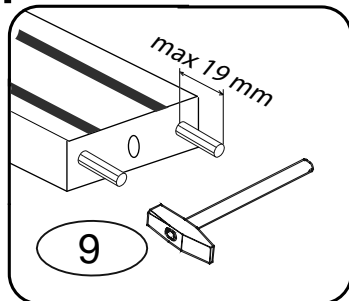

## POKYNY!

- Uvědomte si nebezpečí pádu malých dětí (do 6 let) z horní postele.
- Horní plocha matrace. nesmí přesáhnout červenou rysku na stojně zábrany.
- Maximální výška matrace pro horní lůžko je 210mm.
- Bezpečnostní požadavky dle normy ČSN EN 747-1

1/2

	 4 x1 č.4	 9 x20 10x50mm	 29 x4 3,5x40 - smrk 3,5x35 - buk
	 72 x10 7x70mm- smrk 7x50mm-buk	 87 x10	 106 x2

A 2x  
stojka

B 5x  
nášlap

392x85x25

1

Kolíky narazte do nášlapu,  
nikoli do stojky

3