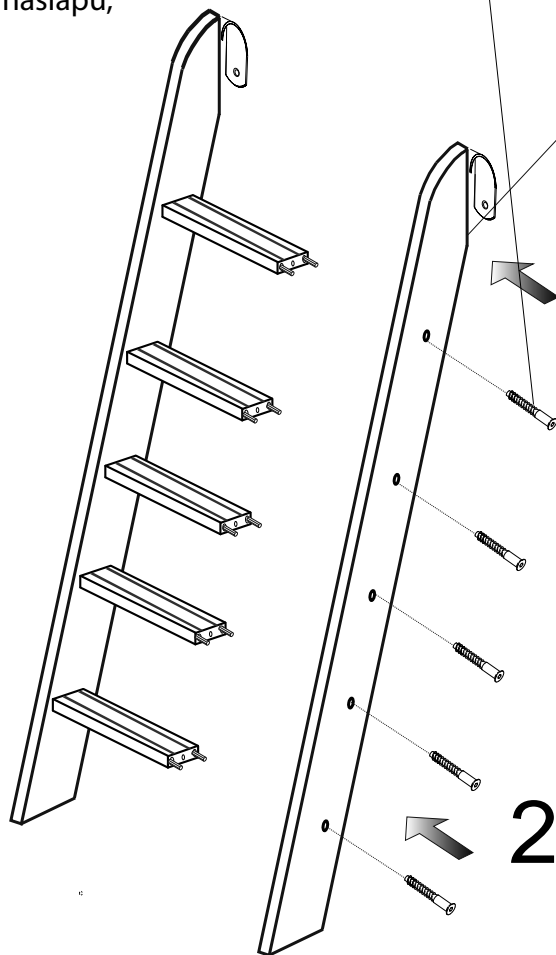

1

Kolíky narazte do nášlapu,
nikoli do stojky

3

4

2

5