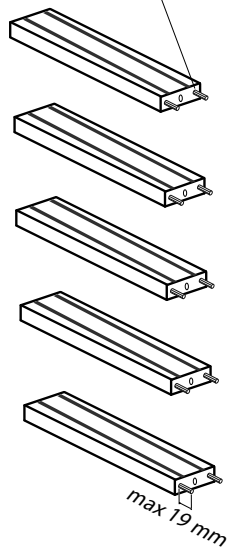

# DOMINO

D919

1860x438

**Kolíky vždy narazte nejprve do otvorů ve hranách dílců, je nutné je zarazit se stejným přesahem. V případě, že některý kolík přesahuje, je nutné jej zakrátit. Dílce srázejte kladivem pouze přes dřevěnou podložku.**

1/2

	 4 x1 č.4	 9 x20 10x50mm	 29 x4 3,5x40 - smrk 3,5x35 - buk
	 72 x10 7x70mm- smrk 7x50mm-buk	 87 x10	 106 x2

A 2x  
stojka

B 5x  
nášlap

392x85x25

1

Kolíky narazte do nášlapu,  
nikoli do stojky

3