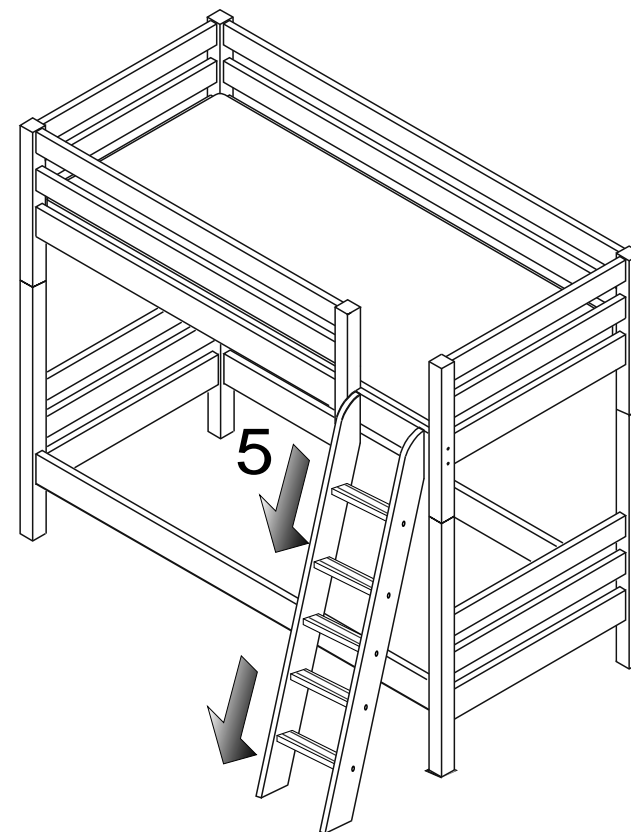

1

Kolíky narazte do nášlapu,
nikoli do stojky

3

4

2

5