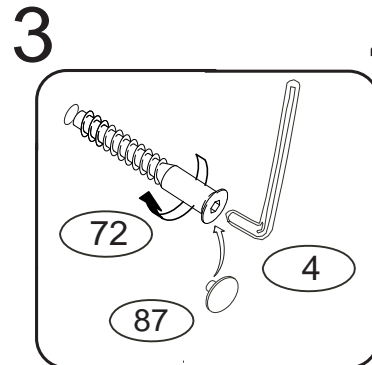

POKYNY !

- Uvědomte si nebezpečí pádu malých dětí (do 6 let) z horní postele.
- Horní plocha matrace. nesmí přesáhnout červenou rysku na stojně zábrany.
- Maximální výška matrace pro horní lůžko je 210mm.
- Bezpečnostní požadavky dle normy ČSN EN 747-1

1/2

	4 x1 č.4	9 x20 10x50mm	24 x1 3,5x25mm	29 x4 3,5x40 -smrk 3,5x35 -buk
	72 x10 7x70mm- smrk 7x50mm-buk	87 x10	106 x2	107 x1

A 2x
stojka

B 5x
nášlap

392x85x25

D 918-O

2/2

Kolíky narazte do nášlapu,
nikoli do stojky