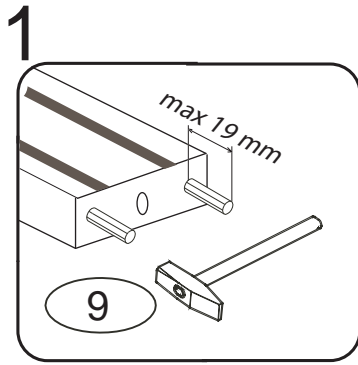

POKYNY !

- Uvědomte si nebezpečí pádu malých dětí (do 6 let) z horní postele.
- Horní plocha matrace. nesmí přesáhnout červenou rysku na stojně zábrany.
- Maximální výška matrace pro horní lůžko je 210mm.
- Bezpečnostní požadavky dle normy ČSN EN 747-1

1/2

	4 x1 č.4	9 x20 10x50mm	24 x1 3,5x25mm	29 x4 3,5x40 -smrk 3,5x35 -buk
	72 x10 7x70mm- smrk 7x50mm-buk	87 x10	106 x2	107 x1

A 2x
stojka

B 5x
nášlap

392x85x25

D 918-O

2/2

Kolíky narazte do nášlapu,
nikoli do stojky