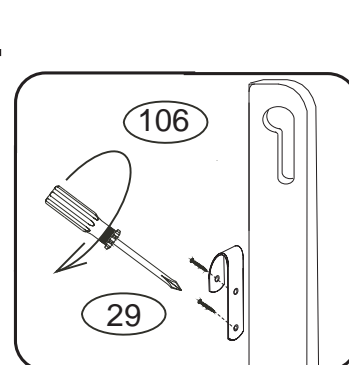

POKYNY !

- Uvědomte si nebezpečí pádu malých dětí (do 6 let) z horní postele.
- Horní plocha matrace. nesmí přesáhnout červenou rysku na stojně zábrany.
- Maximální výška matrace pro horní lůžko je 210mm.
- Bezpečnostní požadavky dle normy ČSN EN 747-1

1/2

	4 x1 č.4	9 x20 10x50mm	24 x1 3,5x25mm	29 x4 3,5x40 -smrk 3,5x35 -buk
	72 x10 7x70mm- smrk 7x50mm-buk	87 x10	106 x2	107 x1

A 2x
stojka

B 5x
nášlap

392x85x25

D 918-O

2/2

Kolíky narazte do nášlapu,
nikoli do stojky