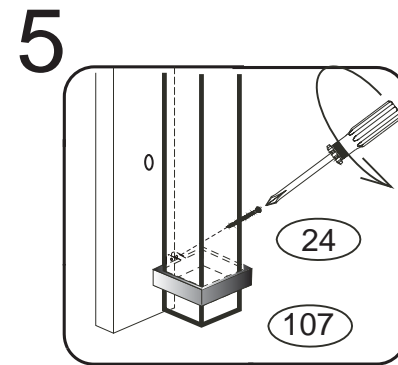

POKYNY !

- Uvědomte si nebezpečí pádu malých dětí (do 6 let) z horní postele.
- Horní plocha matrace. nesmí přesáhnout červenou rysku na stojně zábrany.
- Maximální výška matrace pro horní lůžko je 210mm.
- Bezpečnostní požadavky dle normy ČSN EN 747-1

1/2

	4 x1 č.4	9 x20 10x50mm	24 x1 3,5x25mm	29 x4 3,5x40 -smrk 3,5x35 -buk
	72 x10 7x70mm- smrk 7x50mm-buk	87 x10	106 x2	107 x1

A 2x
stojka

B 5x
nášlap

392x85x25

D 918-O

2/2

Kolíky narazte do nášlapu,
nikoli do stojky