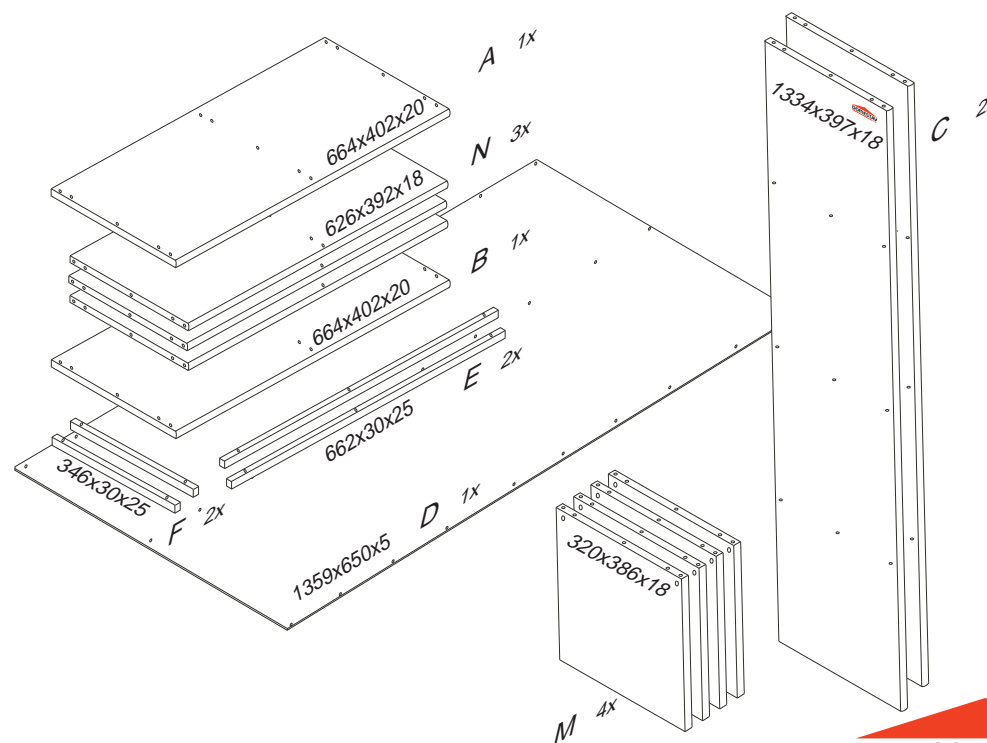

DOMINO

D620

664x402x1384

Kolíky vždy narazte nejprve do otvorů ve hranách dílců, je nutné je zarazit se stejným přesahem. V případě, že některý kolík přesahuje, je nutné jej zakrátit. Dílce srážejte kladivem pouze přes dřevěnou podložku.

1/3

	 4 x1 4mm	 6 x26 8x35mm	 7 x9 8x60mm	 22 x10 3,5x40mm	 23 x41 3,5x16mm	 28 x2 5x60mm
 60 x14 15mm	 61 x14 DU 2	 67 x14	 71 x26 7x50mm	 87 x18	 109 x2	 111 x2 10x50mm

D 620

2/3

1

2

3

3