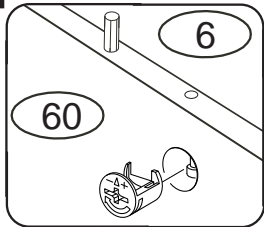

DOMINO

D620

664x402x1384

Kolíky vždy narazte nejprve do otvorů ve hranách dílců, je nutné je zarazit se stejným přesahem. V případě, že některý kolík přesahuje, je nutné jej zakrátit. Dílce srážejte kladivem pouze přes dřevěnou podložku.

1/3

	 4 x1 4mm	 6 x26 8x35mm	 7 x9 8x60mm	 22 x10 3,5x40mm	 23 x41 3,5x16mm	 28 x2 5x60mm
 60 x14 15mm	 61 x14 DU 2	 67 x14	 71 x26 7x50mm	 87 x18	 109 x2	 111 x2 10x50mm

D 620

2/3

1

2

3

3