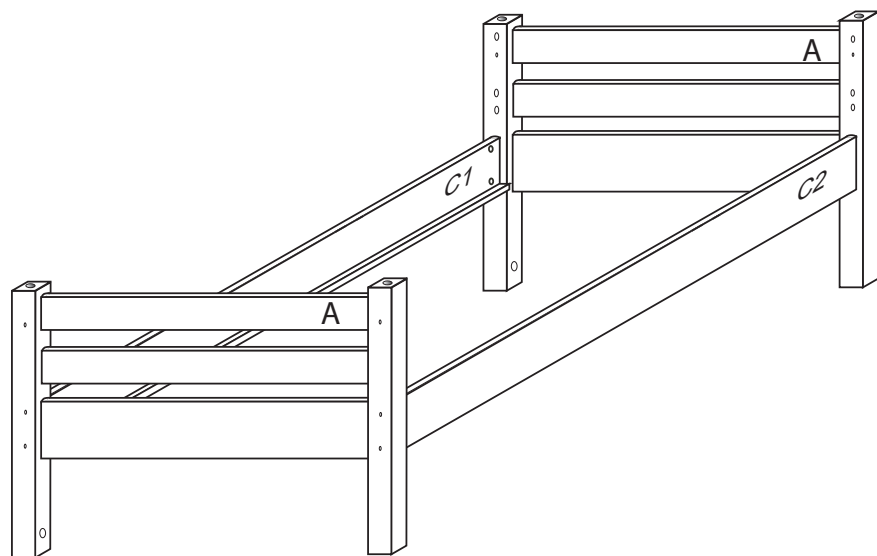

DOMINO

č. D 901

č. D 901- BC buk-cink

985x2105x680

⚠ Kolíky vždy narazte nejprve do otvorů ve hranách dílců, je nutné je zarazit se stejným přesahem. V případě, že některý kolík přesahuje, je nutné jej zakrátit. Dílce srážejte kladivem pouze přes dřevěnou podložku.

V případě vrzání vtačte do spoje tekuté mýdlo v poměru 1:1 s vodou. Tento jev se u nábytku z masivu vyskytuje běžně.

	 4 x1 č.4	 9 x4 10x50mm	 12 x8 6x100mm	 29 x8 4x40mm	Komponenty jsou baleny u bočnic	
 87 x4 5mm	 88 x4 7mm	 88 x8 7mm	 89 x6 10mm	 90 x4 25mm		 88 x4 7mm