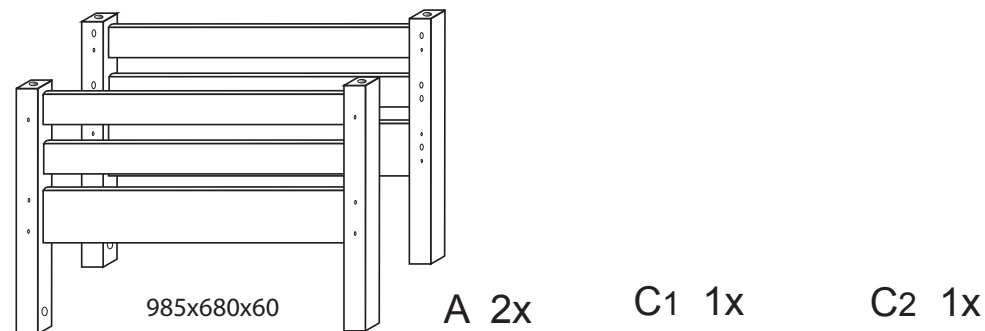

⚠ Kolíky vždy narazte nejprve do otvorů ve hranách dílců, je nutné je zarazit se stejným přesahem. V případě, že některý kolík přesahuje, je nutné jej zakrátit. Dílce srážejte kladivem pouze přes dřevěnou podložku.

V případě vrzání vtačte do spoje tekuté mýdlo v poměru 1:1 s vodou. Tento jev se u nábytku z masivu vyskytuje běžně.

	4 x1 č.4	9 x4 10x50mm	12 x8 6x100mm	29 x8 4x40mm	Komponenty jsou baleny u bočnic		
87 x4 5mm	88 x4 7mm	88 x8 7mm	89 x6 10mm	90 x4 25mm		88 x4 7mm	89 x6 10mm

platí pro D901 smrk   platí pro D901BC buk-cink