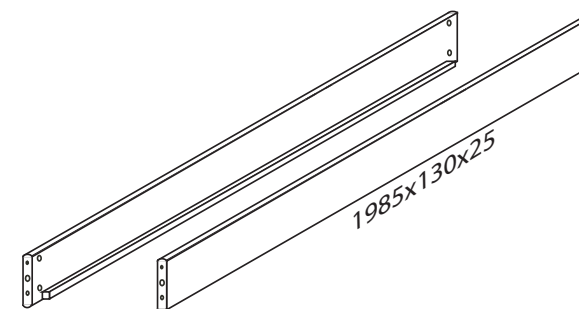

⚠ Kolíky vždy narazte nejprve do otvorů ve hranách dílců, je nutné je zarazit se stejným přesahem. V případě, že některý kolík přesahuje, je nutné jej zakrátit. Dílce srážejte kladivem pouze přes dřevěnou podložku.

V případě vrzání vtačte do spoje tekuté mýdlo v poměru 1:1 s vodou. Tento jev se u nábytku z masivu vyskytuje běžně.

	4 x1 č.4	9 x4 10x50mm	12 x8 6x100mm	29 x8 4x40mm	Komponenty jsou baleny u bočnic		
87 x4 5mm	88 x4 7mm	88 x8 7mm	89 x6 10mm	90 x4 25mm		88 x4 7mm	89 x6 10mm

platí pro D901 smrk   platí pro D901BC buk-cink