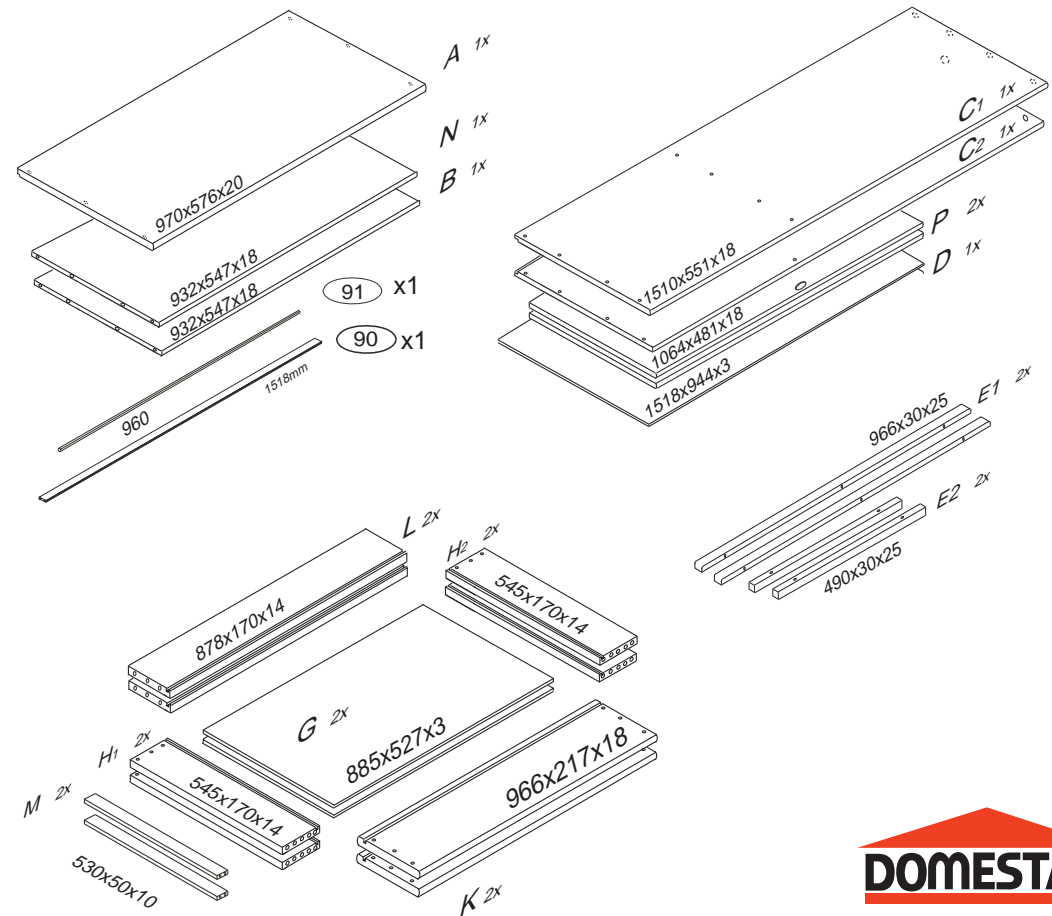

# DOMINO

## D 512

970x576x1560

Kolíky vždy narazte nejprve do otvorů ve hranách dílců, je nutné je zarazit se stejným přesahem. V případě, že některý kolík přesahuje, je nutné jej zakrátit. Dílce srážejte kladivem pouze přes dřevěnou podložku.

	3 x1 3mm	4 x1 4mm	6 x14 8x35mm	11 x8 6x35mm	21 x12 3x20mm	22 x12 3,5x16mm	
29 x10 4x40mm	33 x4 3x12mm	43 x8 EU 6x16mm	60 x8 15mm	61 x20 DU 2	67 x8 12mm	71 x16 7x50mm	
73 x12 5x40mm	75	76 x4	80 x2 500mm	87 x16	88 x2	89 x2	92 x60 1,4x20mm