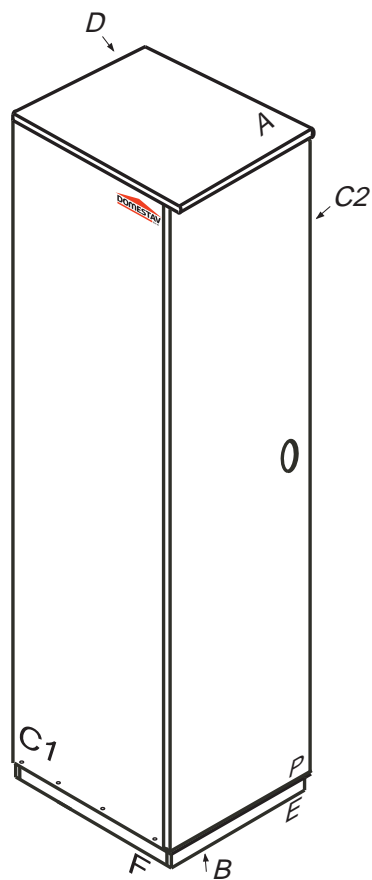

# DOMINO

## D 507

485x576x1890

**!** Kolíky vždy narazte nejprve do otvorů ve hranách dílců, je nutné je zarazit se stejným přesahem. V případě, že některý kolík přesahuje, je nutné jej zakrátit. Dílce srážejte kladivem pouze přes dřevěnou podložku.

	4 x1 4mm	6 x6 8x35mm	21 x2 3x20mm	22 x6 3,5x16mm	29 x8 4x40mm	33 x2 3x12mm
	43 x6 EU 6x16mm	60 x8 15mm	61 x8 DU 2	67 x8	71 x14 7x50mm	
	75	76 x3	85 x18	87 x14	88 x1	92 x50 1,4x20mm