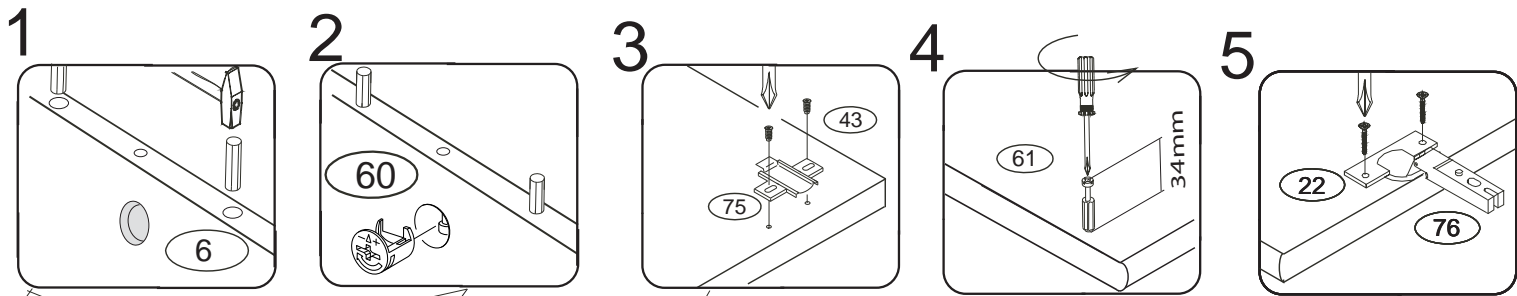

DOMINO

D 413

660x456x690

⚠ Kolíky vždy narazte nejprve do otvorů ve hranách dílců, je nutné je zarazit se stejným přesahem. V případě, že některý kolík přesahuje, je nutné jej zakrátit. Dílce srážejte kladivem pouze přes dřevěnou podložku.

	4 x1	6 x4	22 x8	29 x8	43 x8	60 x6	
	4mm	8x35mm	3,5x16mm	4x40mm	EU 6x16mm	15mm	
61 x6	67 x6	71 x6	75	76	85 x8	87 x6	92 x50
DU 2		7x50mm					1,4x20mm

1/3

9

10

11

12