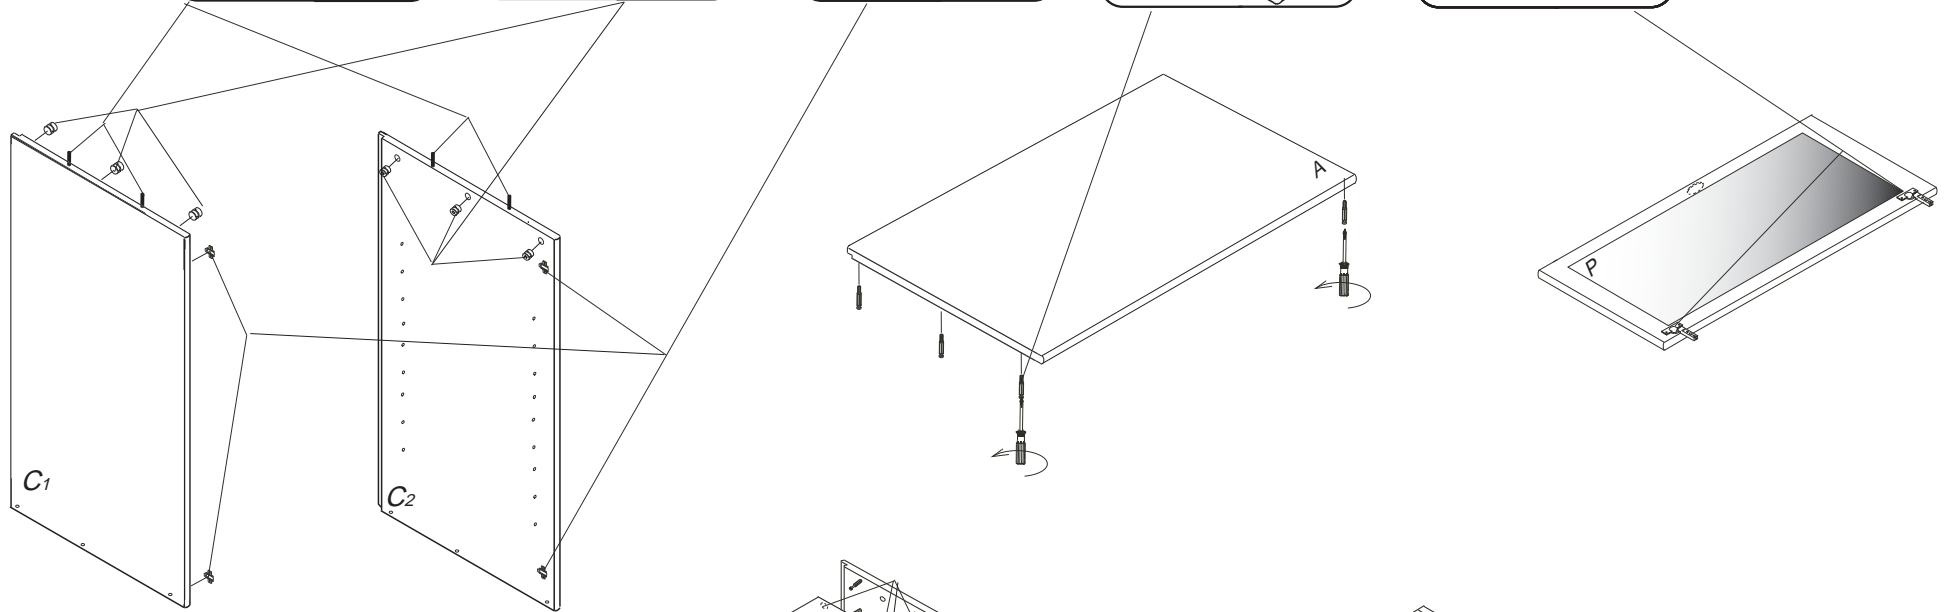

DOMINO

D 413

660x456x690

⚠ Kolíky vždy narazte nejprve do otvorů ve hranách dílců, je nutné je zarazit se stejným přesahem. V případě, že některý kolík přesahuje, je nutné jej zakrátit. Dílce srážejte kladivem pouze přes dřevěnou podložku.

	4 x1	6 x4	22 x8	29 x8	43 x8	60 x6	
	4mm	8x35mm	3,5x16mm	4x40mm	EU 6x16mm	15mm	
61 x6	67 x6	71 x6	75	76	85 x8	87 x6	92 x50
DU 2		7x50mm					1,4x20mm

1/3

9

10

11

12