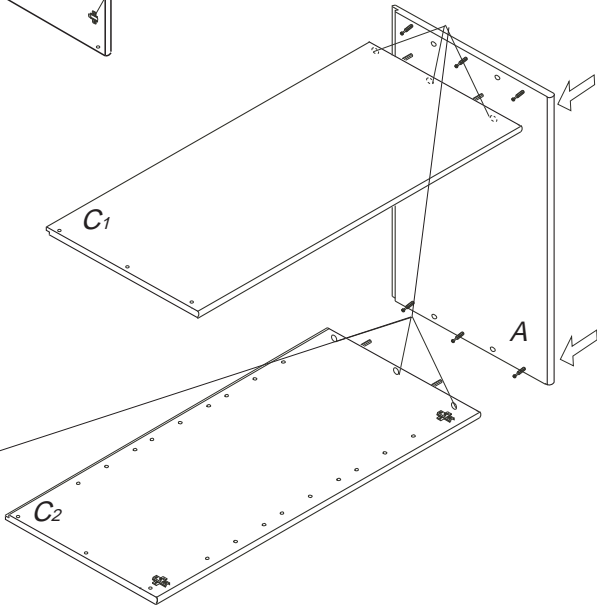

DOMINO

D 413

660x456x690

⚠ Kolíky vždy narazte nejprve do otvorů ve hranách dílců, je nutné je zarazit se stejným přesahem. V případě, že některý kolík přesahuje, je nutné jej zakrátit. Dílce srážejte kladivem pouze přes dřevěnou podložku.

	4 x1	6 x4	22 x8	29 x8	43 x8	60 x6	
	4mm	8x35mm	3,5x16mm	4x40mm	EU 6x16mm	15mm	
61 x6	67 x6	71 x6	75	76	85 x8	87 x6	92 x50
DU 2		7x50mm					1,4x20mm

1/3

9

10

11

12