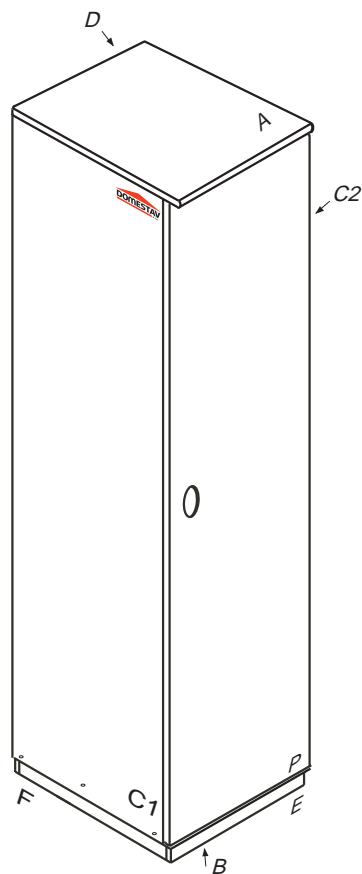

# DOMINO

D409

330x456x1230

Kolíky vždy narazte nejprve do otvorů ve hranách dílců, je nutné je zarazit se stejným přesahem. V případě, že některý kolík přesahuje, je nutné jej zakrátit. Dílce srážejte kladivem pouze přes dřevěnou podložku.

	4 x1 4mm	6 x4 8x35mm	21 x2 3x20mm	22 x4 3,5x16mm	29 x8 4x40mm	33 x2 3x12mm
	43 x4 EU 6x16mm	60 x6 15mm	61 x6 DU 2	67 x6	71 x6 7x50mm	
	75	76 x2	85 x12	88 x1	87 x6	92 x40 1,4x20mm

1/2

D 409

2/2