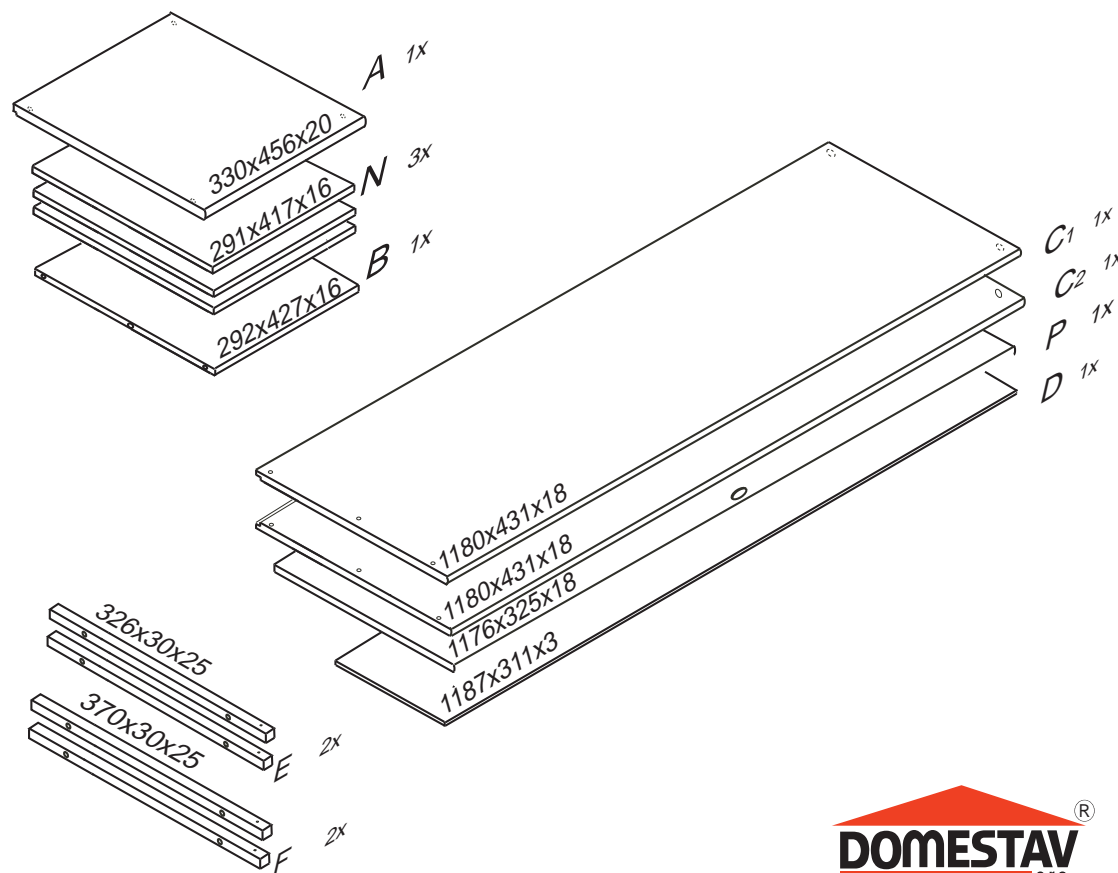

# DOMINO

D409

330x456x1230

Kolíky vždy narazte nejprve do otvorů ve hranách dílců, je nutné je zarazit se stejným přesahem. V případě, že některý kolík přesahuje, je nutné jej zakrátit. Dílce srážejte kladivem pouze přes dřevěnou podložku.

	4 x1 4mm	6 x4 8x35mm	21 x2 3x20mm	22 x4 3,5x16mm	29 x8 4x40mm	33 x2 3x12mm
	43 x4 EU 6x16mm	60 x6 15mm	61 x6 DU 2	67 x6	71 x6 7x50mm	
	75	76 x2	85 x12	88 x1	87 x6	92 x40 1,4x20mm

1/2

D 409

2/2