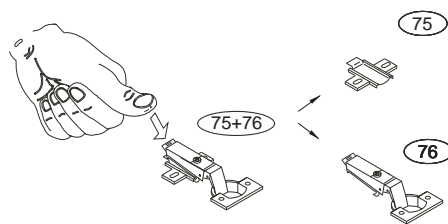

# DOMINO

D409

330x456x1230

Kolíky vždy narazte nejprve do otvorů ve hranách dílců, je nutné je zarazit se stejným přesahem. V případě, že některý kolík přesahuje, je nutné jej zakrátit. Dílce srážejte kladivem pouze přes dřevěnou podložku.

	4 x1 4mm	6 x4 8x35mm	21 x2 3x20mm	22 x4 3,5x16mm	29 x8 4x40mm	33 x2 3x12mm
	43 x4 EU 6x16mm	60 x6 15mm	61 x6 DU 2	67 x6	71 x6 7x50mm	
	75	76 x2	85 x12	88 x1	87 x6	92 x40 1,4x20mm

1/2

D 409

2/2