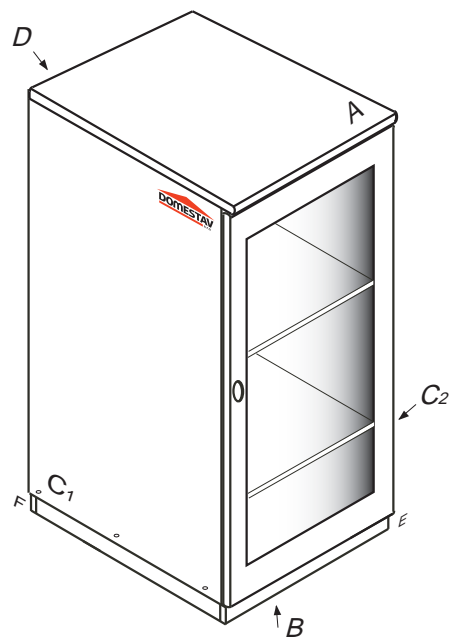

DOMINO

D406

330x456x690

 Kolíky vždy narazte nejprve do otvorů ve hranách dílců, je nutné je zarazit se stejným přesahem. V případě, že některý kolík přesahuje, je nutné jej zakrátit. Dílce srážejte kladivem pouze přes dřevěnou podložku.

	 4 x1 4mm	 6 x4 8x35mm	 22 x4 3,5x16mm	 29 x8 4x40mm	 43 x4 EU 6x16mm	 60 x6 15mm
 61 x6 DU 2	 67 x6	 71 x6 7x50mm	 75 76 x2	 85 x8	 87 x6	 92 x40 1,4x20mm