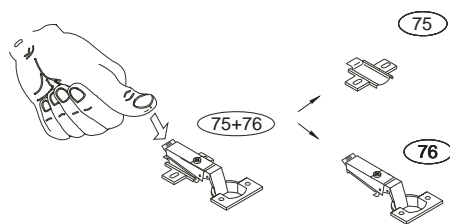

DOMINO

D406

330x456x690

 Kolíky vždy narazte nejprve do otvorů ve hranách dílců, je nutné je zarazit se stejným přesahem. V případě, že některý kolík přesahuje, je nutné jej zakrátit. Dílce srážejte kladivem pouze přes dřevěnou podložku.

	 4 x1 4mm	 6 x4 8x35mm	 22 x4 3,5x16mm	 29 x8 4x40mm	 43 x4 EU 6x16mm	 60 x6 15mm
 61 x6 DU 2	 67 x6	 71 x6 7x50mm	 75 76 x2	 85 x8	 87 x6	 92 x40 1,4x20mm