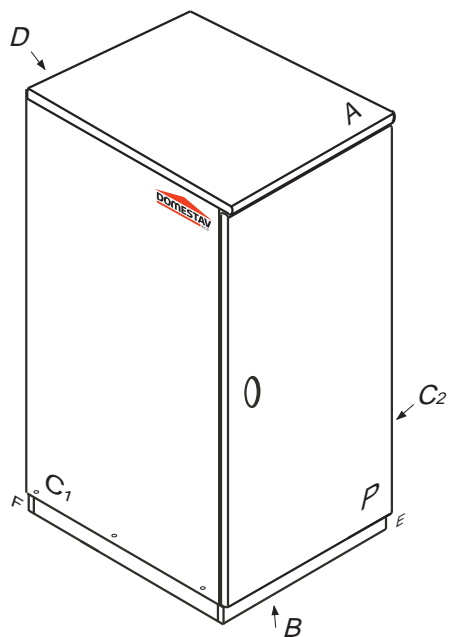

# DOMINO

## D405

330x456x690

Kolíky vždy narazte nejprve do otvorů ve hranách dílců, je nutné je zarazit se stejným přesahem. V případě, že některý kolík přesahuje, je nutné jej zakrátit. Dílce srážejte kladivem pouze přes dřevěnou podložku.

1/2

	4 x1  4mm	6 x4  8x35mm	22 x4  3,5x16mm	29 x8  4x40mm	43 x4  EU 6x16mm	60 x6  15mm
61 x6  DU 2	67 x6 	71 x6  7x50mm	75 76 x2 	85 x8 	87 x6 	92 x40  1,4x20mm