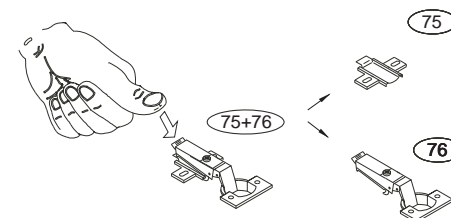

DOMINO

D309

660x306x690

Kolíky vždy narazte nejprve do otvorů ve hranách dílců, je nutné je zarazit se stejným přesahem. V případě, že některý kolík přesahuje, je nutné jej zakrátit. Dílce srážejte kladivem pouze přes dřevěnou podložku.

1/3

	3 x1  4mm	6 x6  8x35mm	22 x8  3,5x16mm	29 x8  4x40mm	60 x6  15mm	61 x6  DU 2
67 x6 	43 x8  EU 6x16mm	71 x4  7x50mm	75 76 x4 	85 x8 	87 x4 	92 x50  1,4x20mm

D309

8

10

3/3

11

13