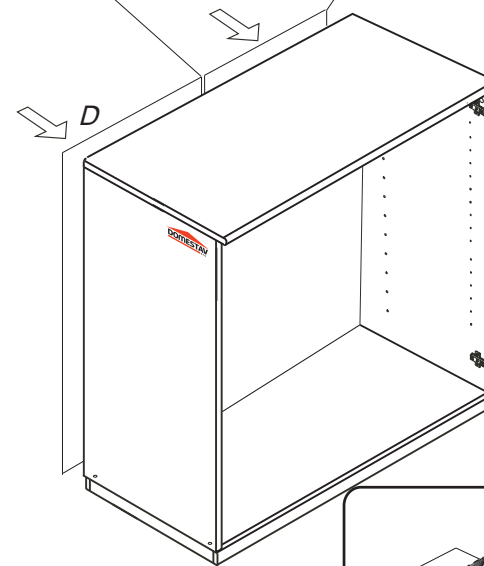

DOMINO

D309

660x306x690

Kolíky vždy narazte nejprve do otvorů ve hranách dílců, je nutné je zarazit se stejným přesahem. V případě, že některý kolík přesahuje, je nutné jej zakrátit. Dílce srážejte kladivem pouze přes dřevěnou podložku.

1/3

	3 x1  4mm	6 x6  8x35mm	22 x8  3,5x16mm	29 x8  4x40mm	60 x6  15mm	61 x6  DU 2
67 x6 	43 x8  EU 6x16mm	71 x4  7x50mm	75 76 x4 	85 x8 	87 x4 	92 x50  1,4x20mm

D309

8

10

3/3

11

13