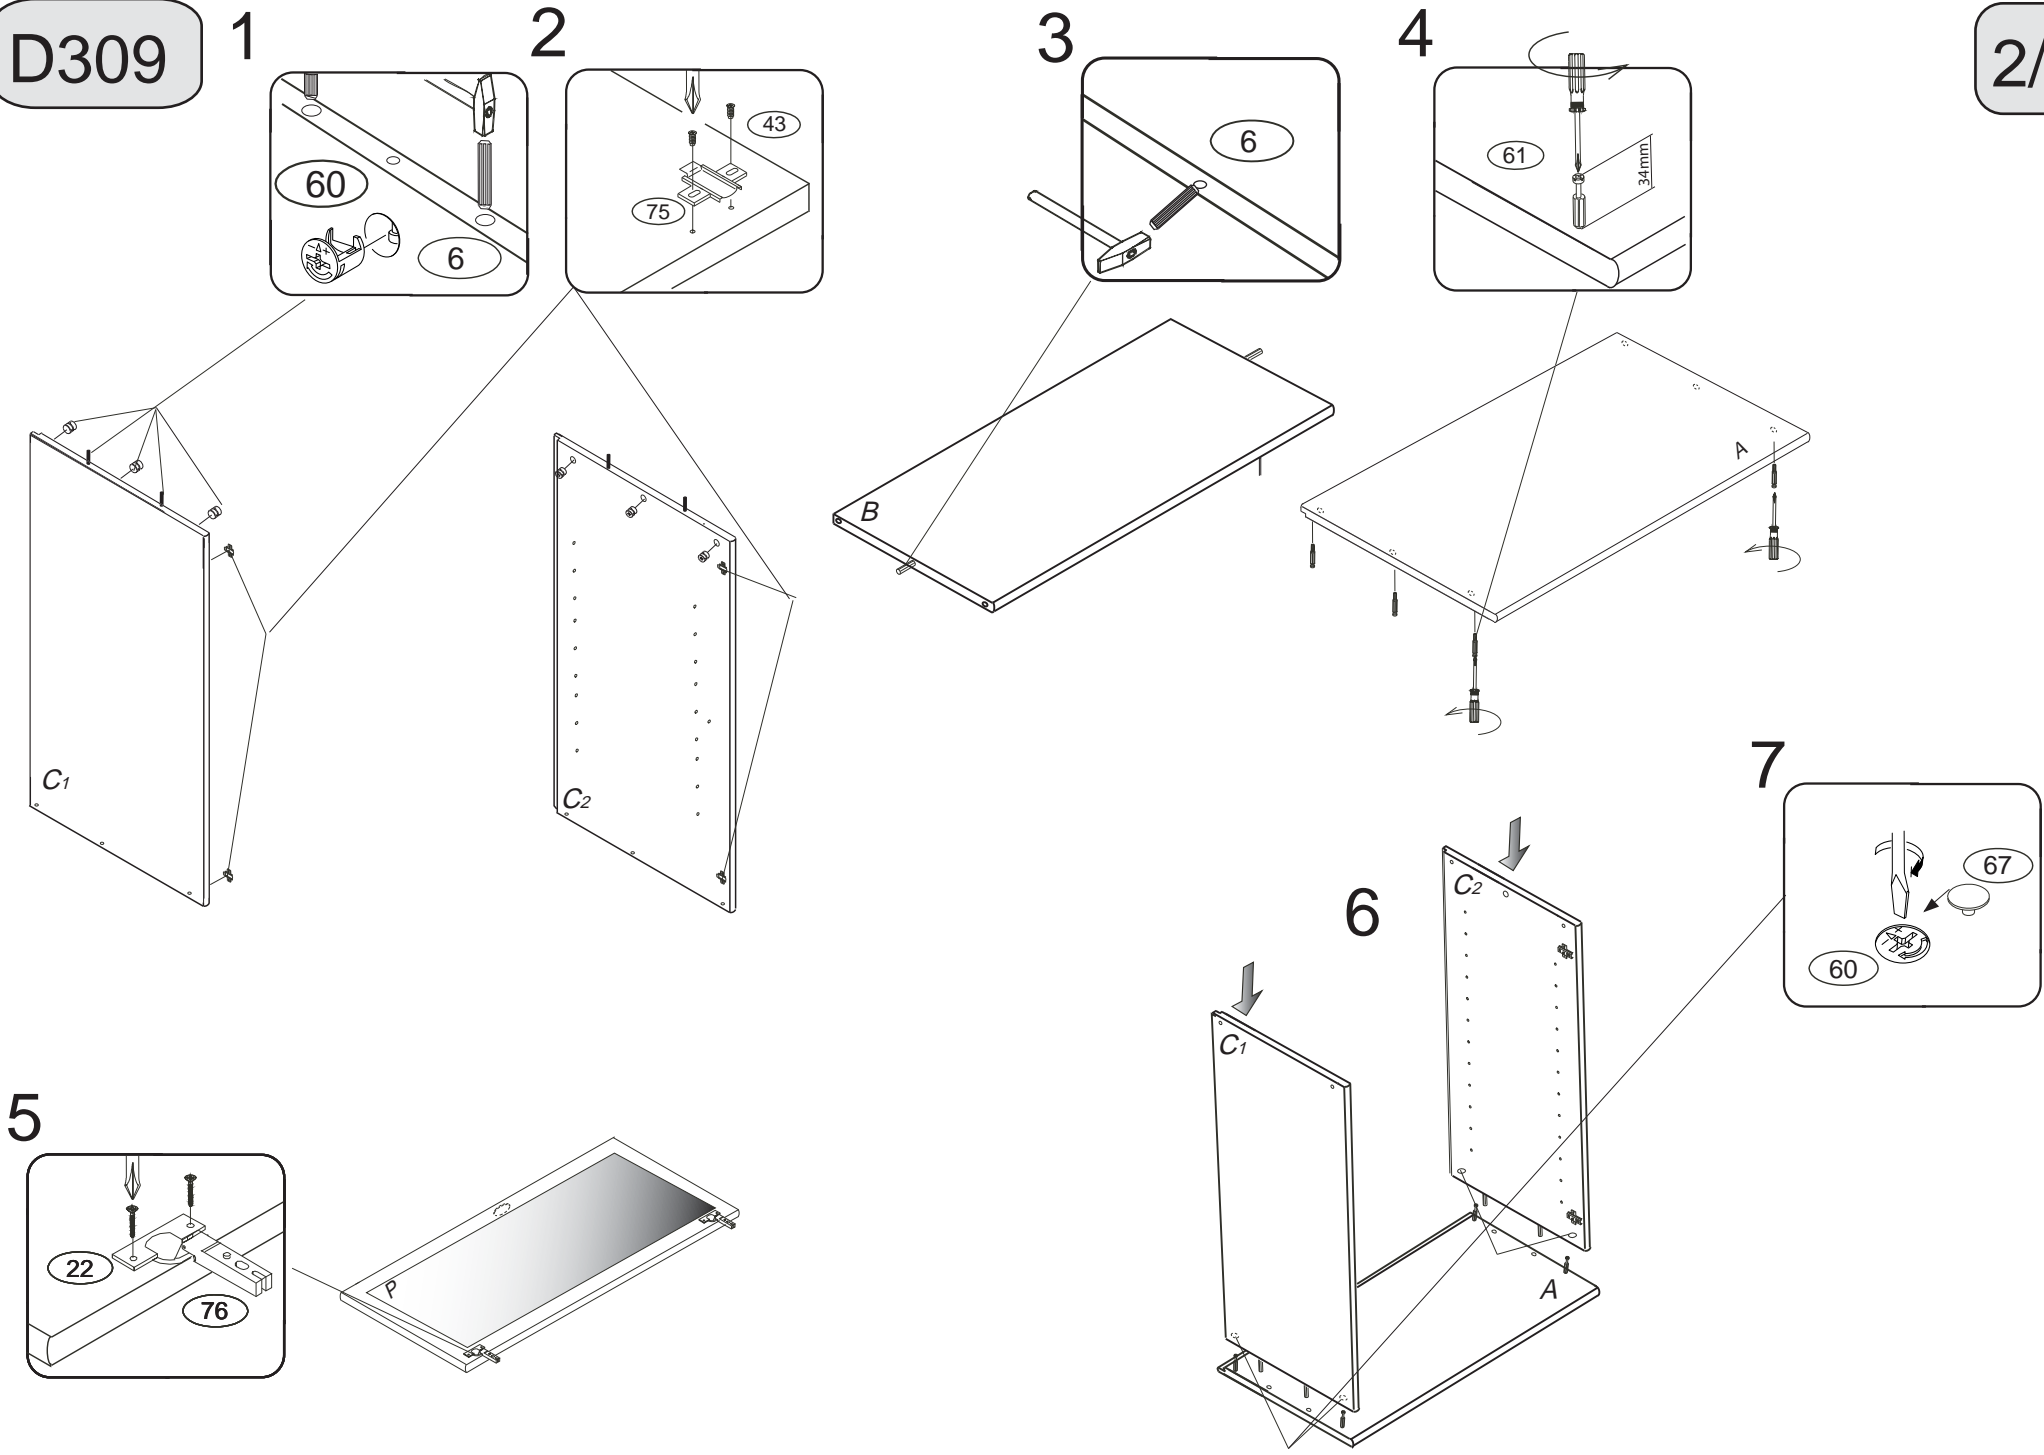

DOMINO

D309

660x306x690

Kolíky vždy narazte nejprve do otvorů ve hranách dílců, je nutné je zarazit se stejným přesahem. V případě, že některý kolík přesahuje, je nutné jej zakrátit. Dílce srážejte kladivem pouze přes dřevěnou podložku.

1/3

	3 x1  4mm	6 x6  8x35mm	22 x8  3,5x16mm	29 x8  4x40mm	60 x6  15mm	61 x6  DU 2
67 x6 	43 x8  EU 6x16mm	71 x4  7x50mm	75 76 x4 	85 x8 	87 x4 	92 x50  1,4x20mm

D309

8

10

3/3

11

13