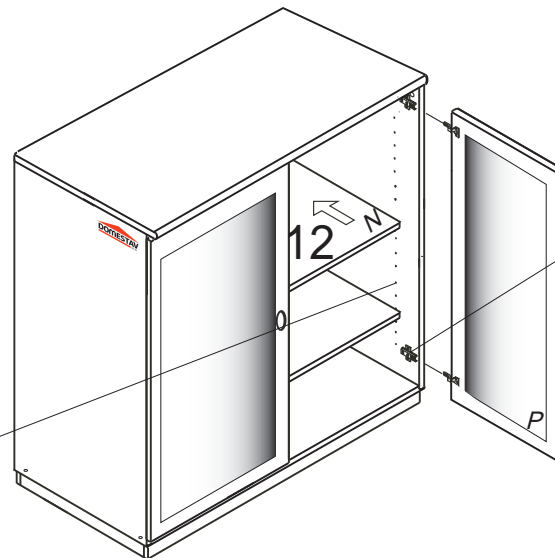

DOMINO

D309

660x306x690

Kolíky vždy narazte nejprve do otvorů ve hranách dílců, je nutné je zarazit se stejným přesahem. V případě, že některý kolík přesahuje, je nutné jej zakrátit. Dílce srážejte kladivem pouze přes dřevěnou podložku.

1/3

	3 x1  4mm	6 x6  8x35mm	22 x8  3,5x16mm	29 x8  4x40mm	60 x6  15mm	61 x6  DU 2
67 x6 	43 x8  EU 6x16mm	71 x4  7x50mm	75 76 x4 	85 x8 	87 x4 	92 x50  1,4x20mm

D309

8

10

3/3

11

13