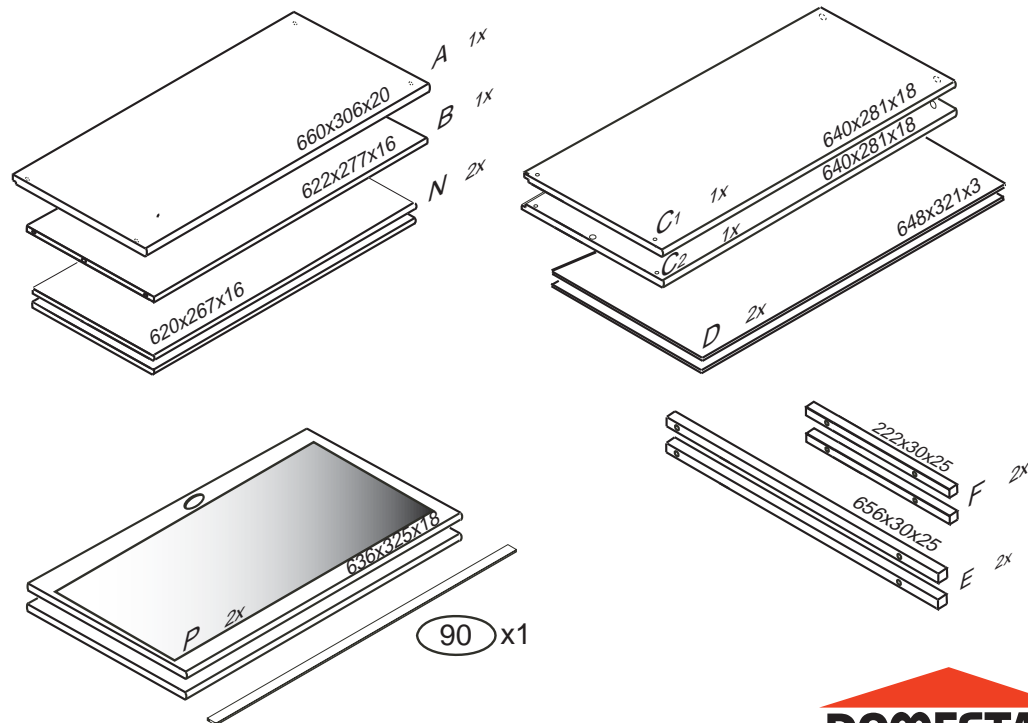

DOMINO

D309

660x306x690

Kolíky vždy narazte nejprve do otvorů ve hranách dílců, je nutné je zarazit se stejným přesahem. V případě, že některý kolík přesahuje, je nutné jej zakrátit. Dílce srážejte kladivem pouze přes dřevěnou podložku.

1/3

	3 x1  4mm	6 x6  8x35mm	22 x8  3,5x16mm	29 x8  4x40mm	60 x6  15mm	61 x6  DU 2
67 x6 	43 x8  EU 6x16mm	71 x4  7x50mm	75 76 x4 	85 x8 	87 x4 	92 x50  1,4x20mm

D309

8

10

3/3

11

13