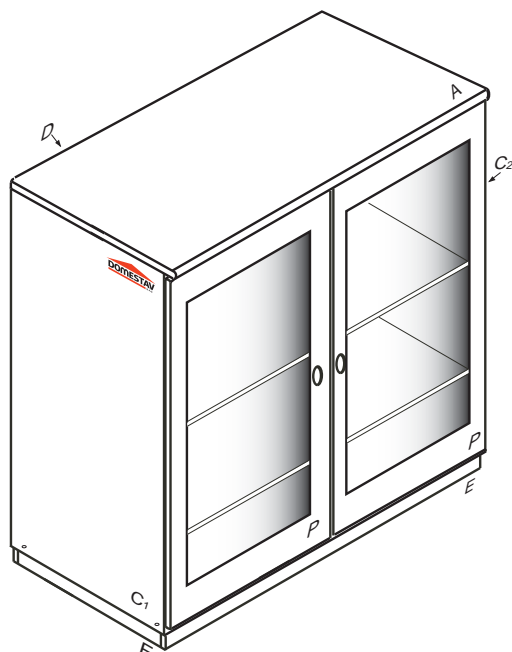

DOMINO

D309

660x306x690

Kolíky vždy narazte nejprve do otvorů ve hranách dílců, je nutné je zarazit se stejným přesahem. V případě, že některý kolík přesahuje, je nutné jej zakrátit. Dílce srážejte kladivem pouze přes dřevěnou podložku.