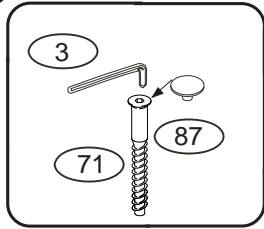

DOMINO

D309

660x306x690

Kolíky vždy narazte nejprve do otvorů ve hranách dílců, je nutné je zarazit se stejným přesahem. V případě, že některý kolík přesahuje, je nutné jej zakrátit. Dílce srážejte kladivem pouze přes dřevěnou podložku.

1/3

	3 x1  4mm	6 x6  8x35mm	22 x8  3,5x16mm	29 x8  4x40mm	60 x6  15mm	61 x6  DU 2
67 x6 	43 x8  EU 6x16mm	71 x4  7x50mm	75 76 x4 	85 x8 	87 x4 	92 x50  1,4x20mm

D309

8

10

3/3

11

13