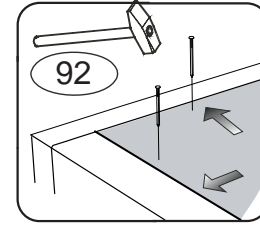

DOMINO

D309

660x306x690

Kolíky vždy narazte nejprve do otvorů ve hranách dílců, je nutné je zarazit se stejným přesahem. V případě, že některý kolík přesahuje, je nutné jej zakrátit. Dílce srážejte kladivem pouze přes dřevěnou podložku.

1/3

	3 x1  4mm	6 x6  8x35mm	22 x8  3,5x16mm	29 x8  4x40mm	60 x6  15mm	61 x6  DU 2
67 x6 	43 x8  EU 6x16mm	71 x4  7x50mm	75 76 x4 	85 x8 	87 x4 	92 x50  1,4x20mm

D309

8

10

3/3

11

13