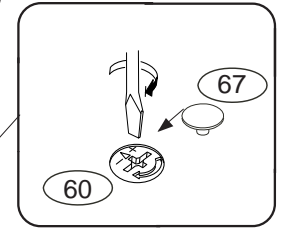

DOMINO

D308

660x306x690

1/3

	3 x1	6 x6	22 x8	29 x8	60 x6	61 x6
	43 x8	71 x4				92 x50

Kolíky vždy narazte nejprve do otvorů ve hranách dílců, je nutné je zarazit se stejným přesahem. V případě, že některý kolík přesahuje, je nutné jej zakrátit. Dílce srážejte kladivem pouze přes dřevěnou podložku.

1

2

3

4

5

7

6

8