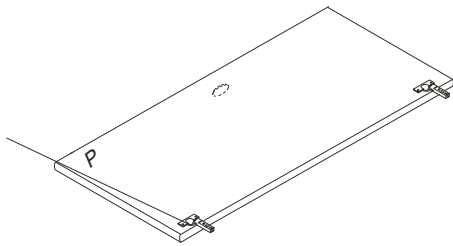

DOMINO

D308

660x306x690

1/3

	3 x1	6 x6	22 x8	29 x8	60 x6	61 x6
	43 x8	71 x4				92 x50

Kolíky vždy narazte nejprve do otvorů ve hranách dílců, je nutné je zarazit se stejným přesahem. V případě, že některý kolík přesahuje, je nutné jej zakrátit. Dílce srážejte kladivem pouze přes dřevěnou podložku.

1

2

3

4

5

7

6

8