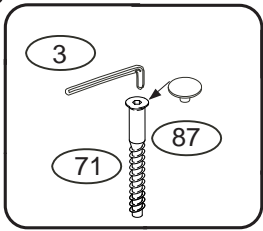

DOMINO

D308

660x306x690

1/3

	3 x1	6 x6	22 x8	29 x8	60 x6	61 x6
	43 x8	71 x4				92 x50

Kolíky vždy narazte nejprve do otvorů ve hranách dílců, je nutné je zarazit se stejným přesahem. V případě, že některý kolík přesahuje, je nutné jej zakrátit. Dílce srážejte kladivem pouze přes dřevěnou podložku.

1

2

3

4

5

7

6

8