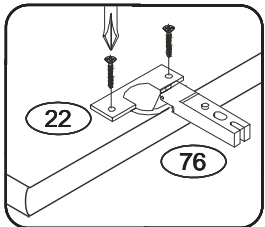

DOMINO

D308

660x306x690

1/3

	3 x1	6 x6	22 x8	29 x8	60 x6	61 x6
	43 x8	71 x4				92 x50

Kolíky vždy narazte nejprve do otvorů ve hranách dílců, je nutné je zarazit se stejným přesahem. V případě, že některý kolík přesahuje, je nutné jej zakrátit. Dílce srážejte kladivem pouze přes dřevěnou podložku.

1

2

3

4

5

7

6

8