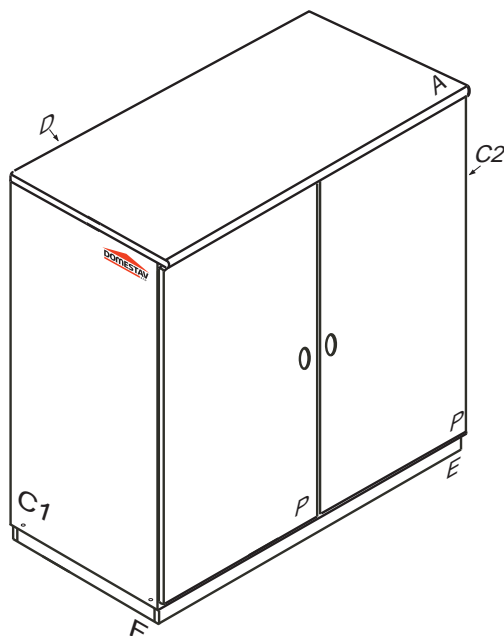

DOMINO

D308

660x306x690

1/3

	3 x1	6 x6	22 x8	29 x8	60 x6	61 x6
	43 x8	71 x4				92 x50

Kolíky vždy narazte nejprve do otvorů ve hranách dílců, je nutné je zarazit se stejným přesahem. V případě, že některý kolík přesahuje, je nutné jej zakrátit. Dílce srážejte kladivem pouze přes dřevěnou podložku.