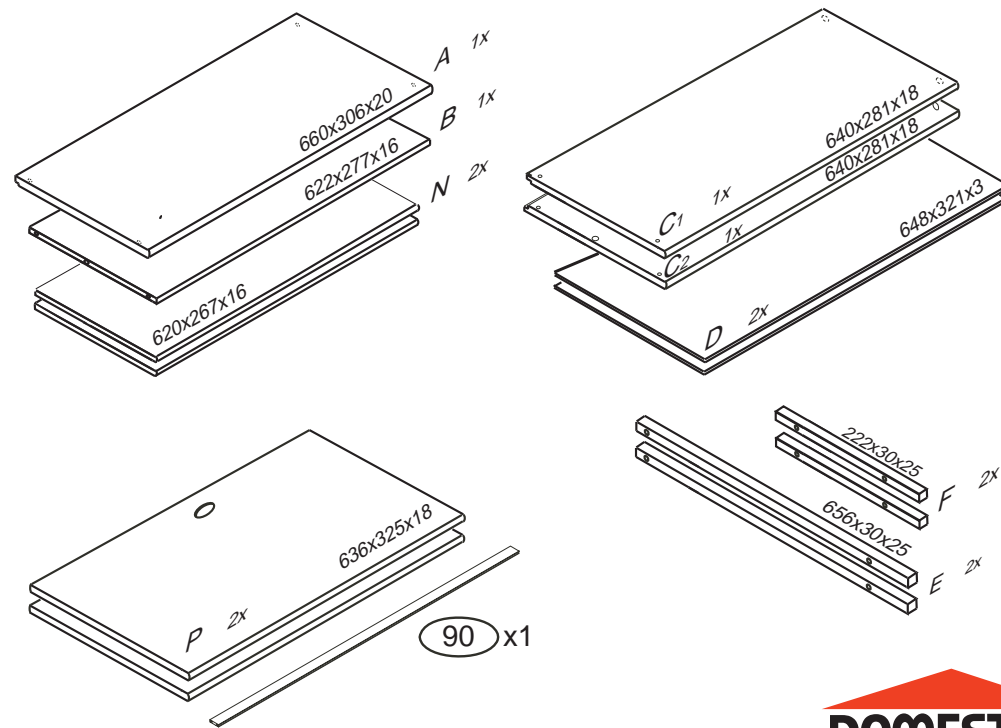

DOMINO

D308

660x306x690

1/3

	3 x1	6 x6	22 x8	29 x8	60 x6	61 x6
	43 x8	71 x4				92 x50

Kolíky vždy narazte nejprve do otvorů ve hranách dílců, je nutné je zarazit se stejným přesahem. V případě, že některý kolík přesahuje, je nutné jej zakrátit. Dílce srážejte kladivem pouze přes dřevěnou podložku.

1

2

3

4

5

7

6

8