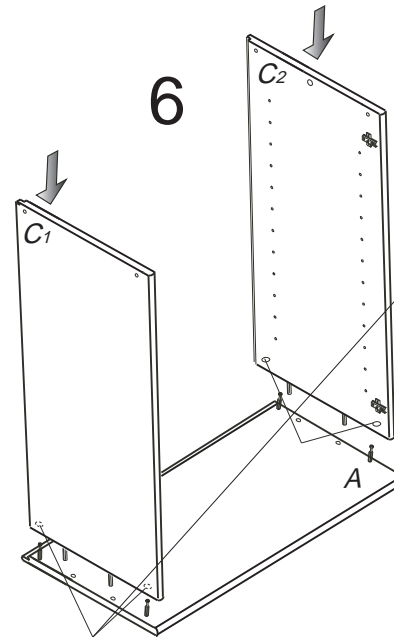

DOMINO

D308

660x306x690

1/3

	3 x1	6 x6	22 x8	29 x8	60 x6	61 x6
	43 x8	71 x4				92 x50

Kolíky vždy narazte nejprve do otvorů ve hranách dílců, je nutné je zarazit se stejným přesahem. V případě, že některý kolík přesahuje, je nutné jej zakrátit. Dílce srážejte kladivem pouze přes dřevěnou podložku.

1

2

3

4

5

7

6

8