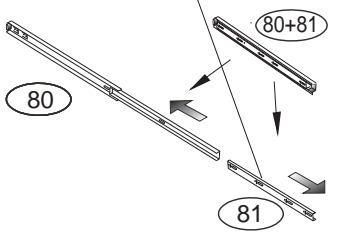

DOMINO

D314

660x306x1560

	3 x1 	4 x1 	6 x16 	23 x12 	22 x20 	29 x8 	
	30 x2 	43 x12 	60 x6 	61 x14 	68 x8 	71 x12 	73 x8
	75 	76 x6 	80+81 x2 	85 x8 	87 x12 	92 x70 	110 x2

Před vyjmutím výsuvu nazdvihněte jazýček

! Kolíky vždy narazte nejprve do otvorů ve hranách dílců, je nutné je zarazit se stejným přesahem. V případě, že některý kolík přesahuje, je nutné jej zakrátit. Dílce srážejte kladivem pouze přes dřevěnou podložku.