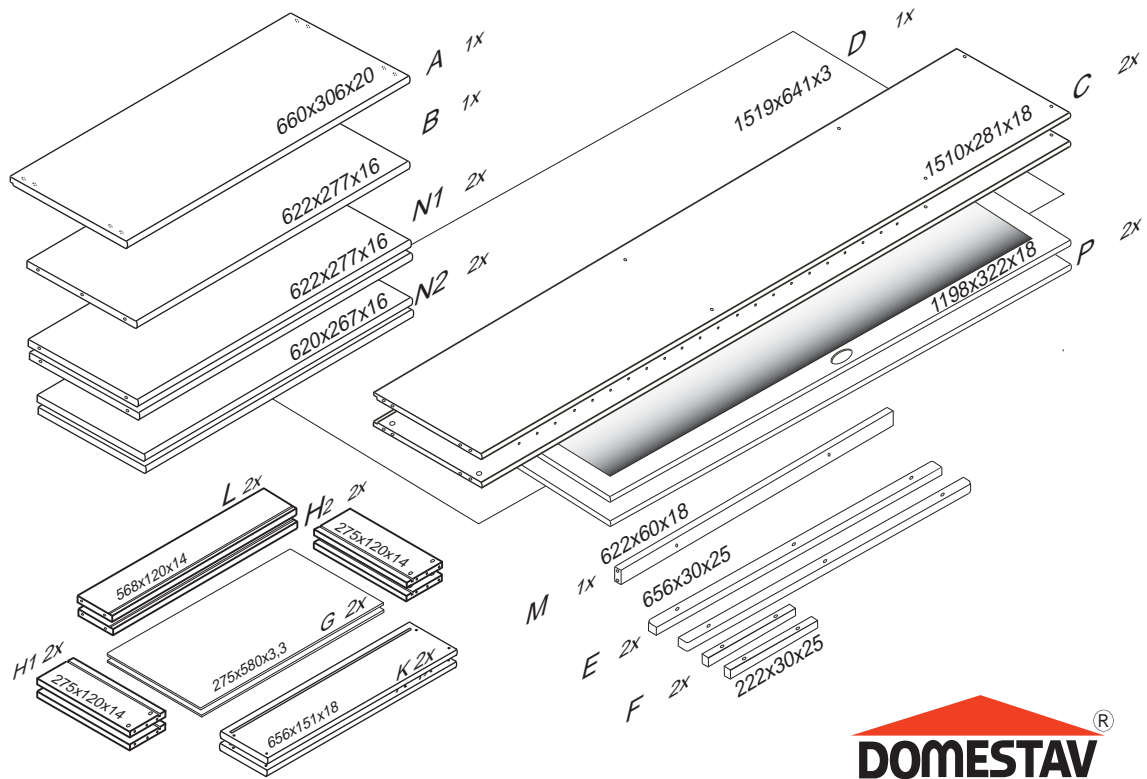

! Kolíky vždy narazte nejprve do otvorů ve hranách dílců, je nutné je zarazit se stejným přesahem. V případě, že některý kolík přesahuje, je nutné jej zakrátit. Dílce srážejte kladivem pouze přes dřevěnou podložku.