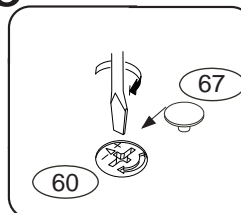

DOMINO

D314

660x306x1560

	3 x1 	4 x1 	6 x16 	23 x12 	22 x20 	29 x8 	
	30 x2 	43 x12 	60 x6 	61 x14 	68 x8 	71 x12 	73 x8
	75 	76 x6 	80+81 x2 	85 x8 	87 x12 	92 x70 	110 x2

Před vyjmutím výsuvu nazdvihněte jazýček

1

3

4

5

6

7

8

2

9

Pro snazší otevírání
zásuvek vyjměte
gumový doraz pojezdu.

Přední hrana výsuvu
musí být zároveň
s přední hranou C2

16

16

17

18

19