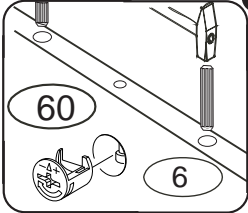

1

3

4

5

6

7

8

2

9

Pro snazší otevírání
zásuvek vyjměte
gumový doraz pojezdu.