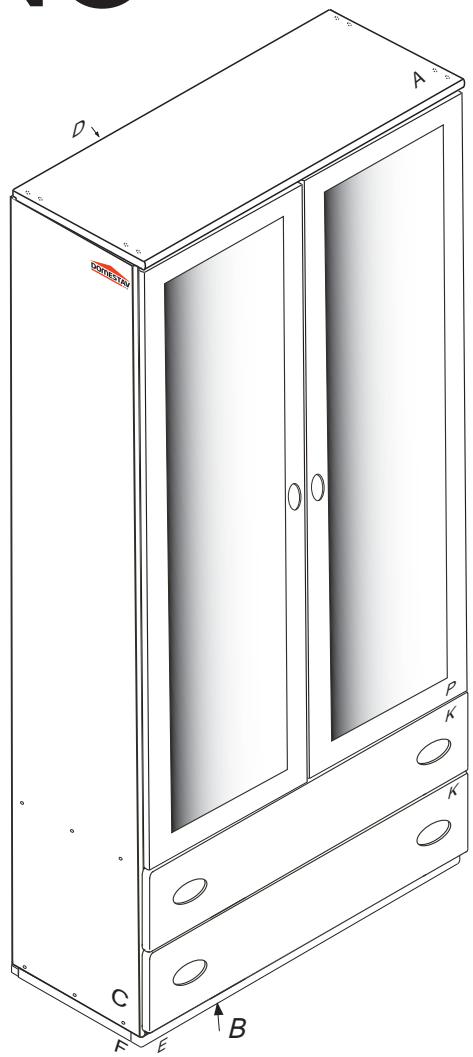

DOMINO

D314

660x306x1560

	3 x1 	4 x1 	6 x16 	23 x12 	22 x20 	29 x8 	
	30 x2 	43 x12 	60 x6 	61 x14 	68 x8 	71 x12 	73 x8
	75 	76 x6 	80+81 x2 	85 x8 	87 x12 	92 x70 	110 x2

Před vyjmutím výsuvu nazdvihněte jazýček