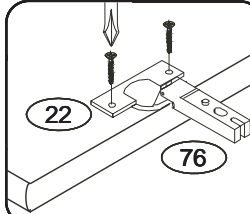

1

3

4

5

6

7

8

2

9

Pro snazší otevírání
zásuvek vyjměte
gumový doraz pojezdu.

Přední hrana výsuvu
musí být zároveň
s přední hranou C2