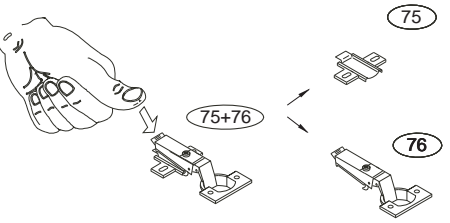

DOMINO

D314

660x306x1560

	3 x1 	4 x1 	6 x16 	23 x12 	22 x20 	29 x8 	
	30 x2 	43 x12 	60 x6 	61 x14 	68 x8 	71 x12 	73 x8
	75 	76 x6 	80+81 x2 	85 x8 	87 x12 	92 x70 	110 x2

Před vyjmutím výsuvu nazdvihněte jazýček

! Kolíky vždy narazte nejprve do otvorů ve hranách dílců, je nutné je zarazit se stejným přesahem. V případě, že některý kolík přesahuje, je nutné jej zakrátit. Dílce srážejte kladivem pouze přes dřevěnou podložku.