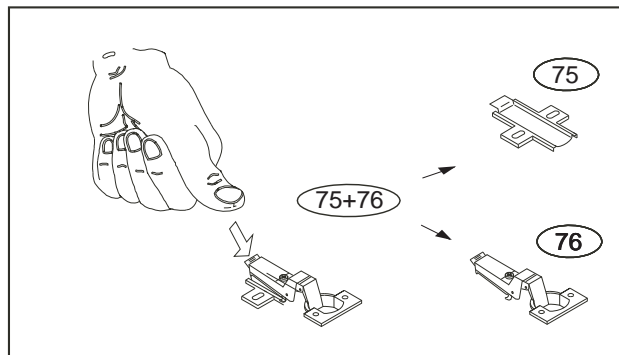

# MANON M 308

2040x1080x602

**!** Kolíky vždy narazte nejprve do otvorů ve hranách dílců, je nutné je zarazit se stejným přesahem. V případě, že některý kolík přesahuje, je nutné jej zakrátit. Dílce srážejte kladivem pouze přes dřevěnou podložku.

	4 x1 4mm	5 x1 5mm	6 x17 5x24mm	22 x4 4x15mm	23 x23 3,5x16mm	43 x16 EU 6x16mm
	44 x17 13.520	45 x17 6x90mm	60 x8 15mm	61 x4 DU 232	66 x2 DU 853	71 x3 7x50mm
75 76 x8	77 x6	85 x24	89 x2	91 x1	92 x1	93 x1