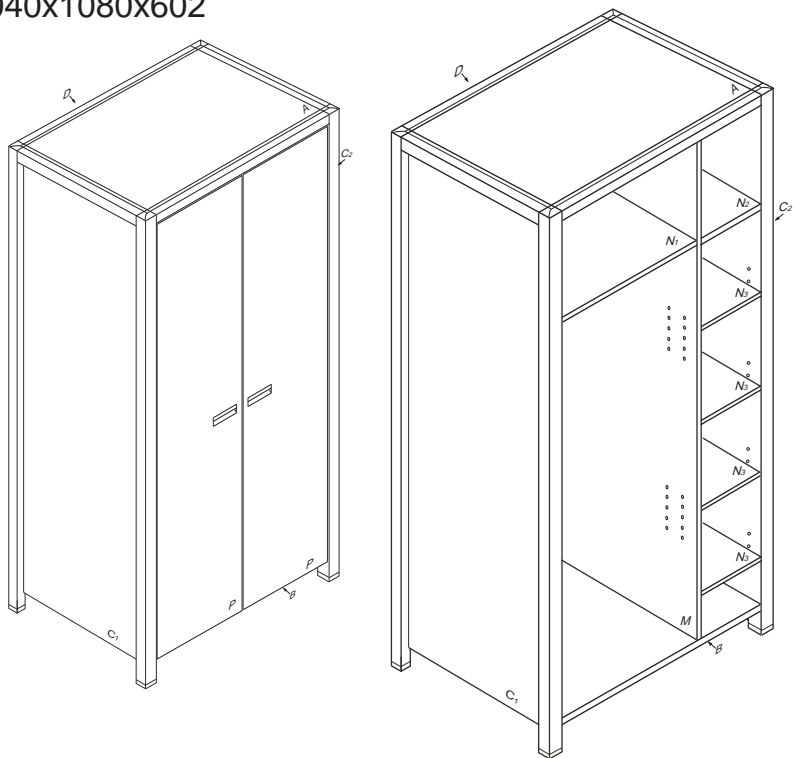

# MANON M 308

2040x1080x602

**!** Kolíky vždy narazte nejprve do otvorů ve hranách dílců, je nutné je zarazit se stejným přesahem. V případě, že některý kolík přesahuje, je nutné jej zakrátit. Dílce srážejte kladivem pouze přes dřevěnou podložku.

	4 x1 4mm	5 x1 5mm	6 x17 5x24mm	22 x4 4x15mm	23 x23 3,5x16mm	43 x16 EU 6x16mm
	44 x17 13.520	45 x17 6x90mm	60 x8 15mm	61 x4 DU 232	66 x2 DU 853	71 x3 7x50mm
75 76 x8	77 x6	85 x24	89 x2	91 x1	92 x1	93 x1