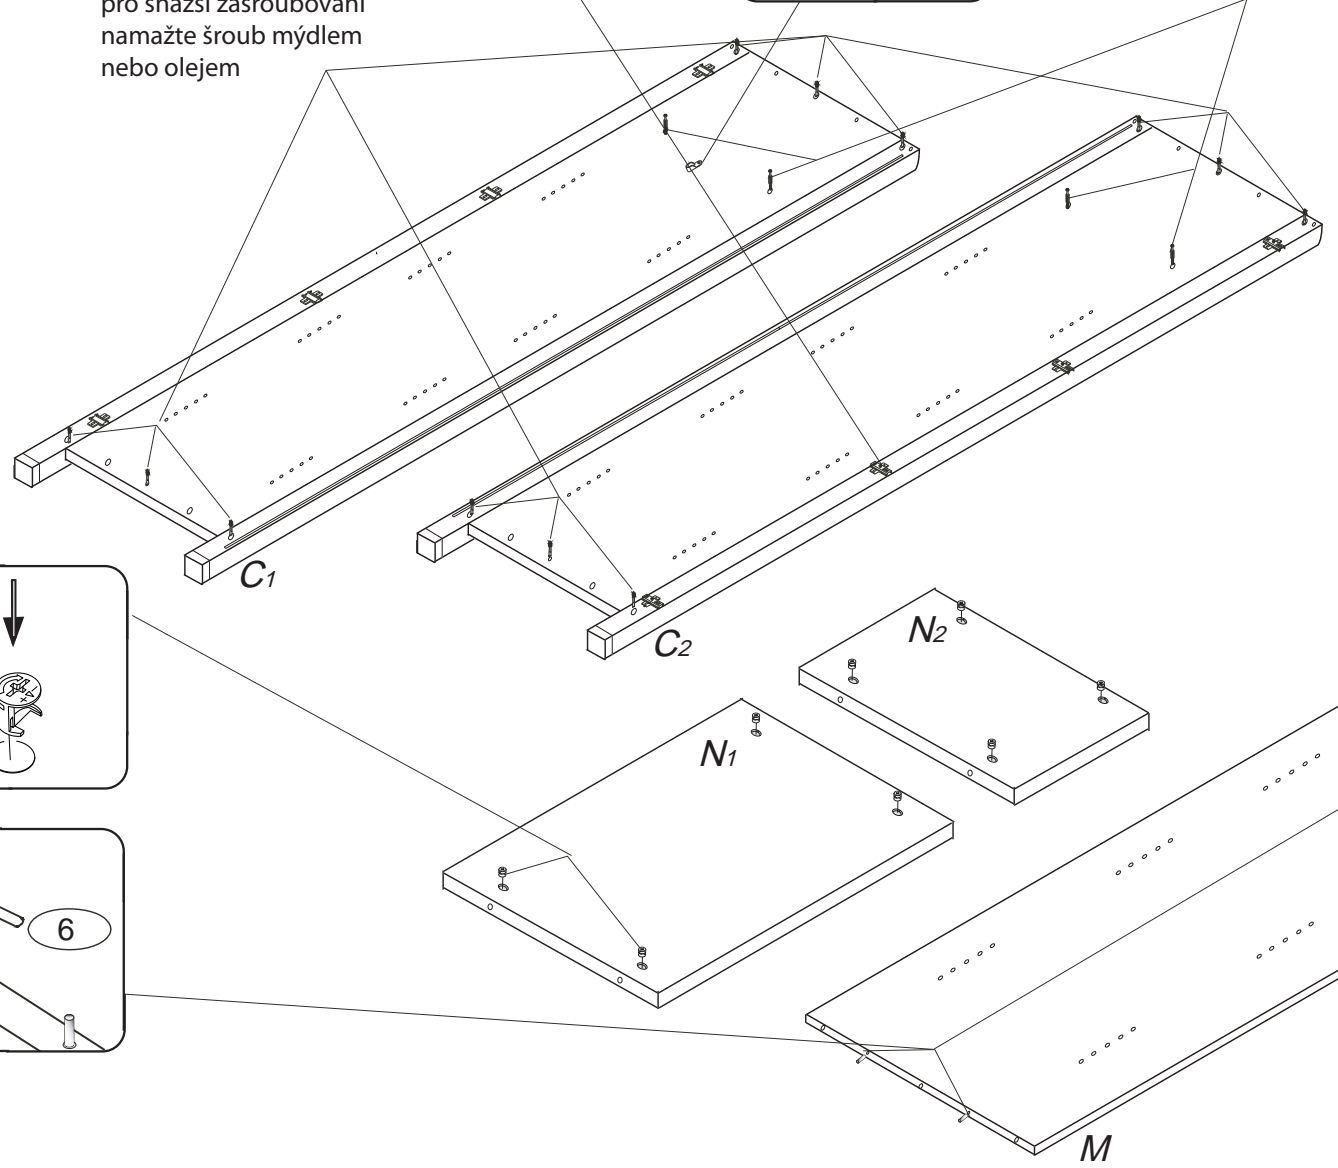

- 1 45
- 2 43, 75
- 3 22, 89
- 4 61

pro snazší zašroubování
namažte šroub mýdlem
nebo olejem

- 5 60
- 6 6

- 7 66

- 8 22, 89