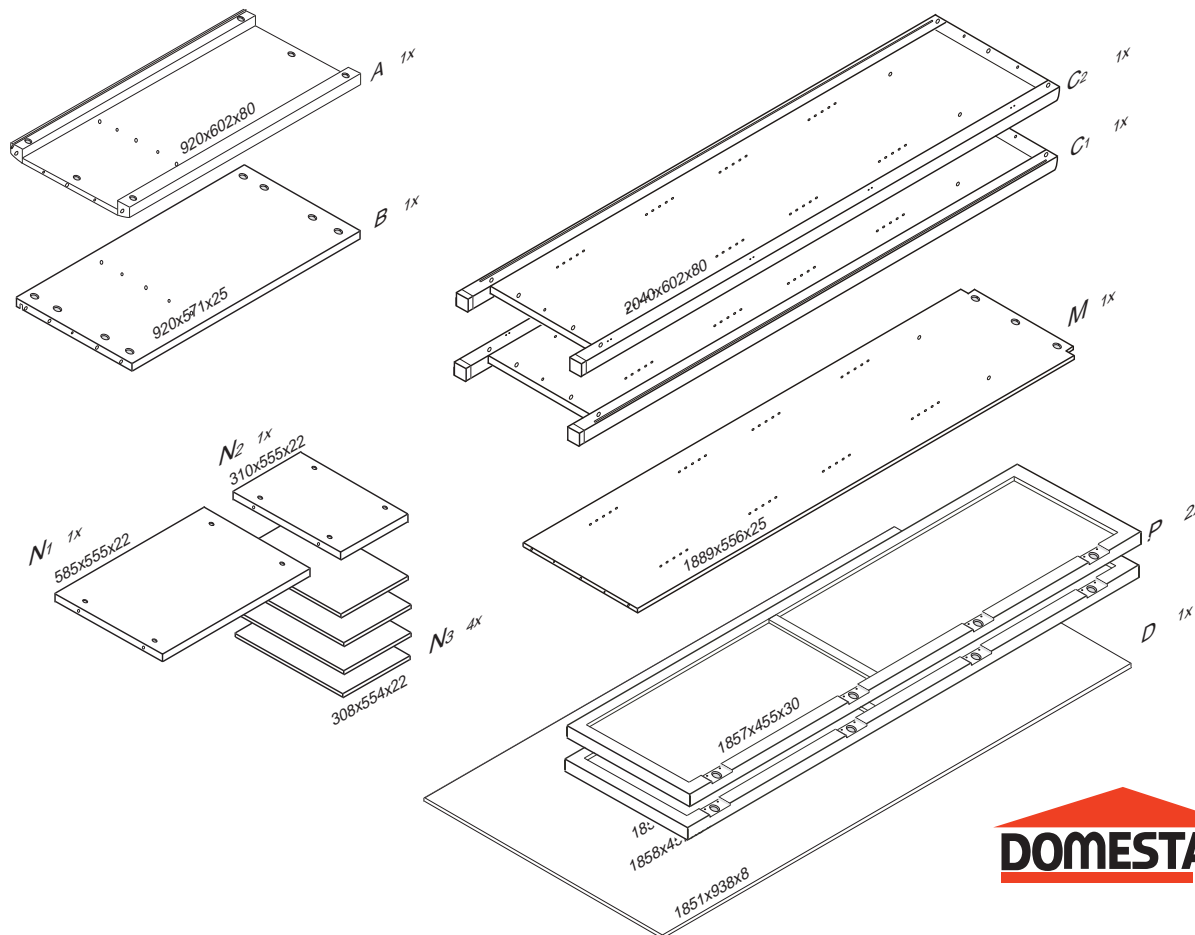

# MANON M 308

2040x1080x602

**!** Kolíky vždy narazte nejprve do otvorů ve hranách dílců, je nutné je zarazit se stejným přesahem. V případě, že některý kolík přesahuje, je nutné jej zakrátit. Dílce srážejte kladivem pouze přes dřevěnou podložku.

	4 x1 4mm	5 x1 5mm	6 x17 5x24mm	22 x4 4x15mm	23 x23 3,5x16mm	43 x16 EU 6x16mm
	44 x17 13.520	45 x17 6x90mm	60 x8 15mm	61 x4 DU 232	66 x2 DU 853	71 x3 7x50mm
75 76 x8	77 x6	85 x24	89 x2	91 x1	92 x1	93 x1