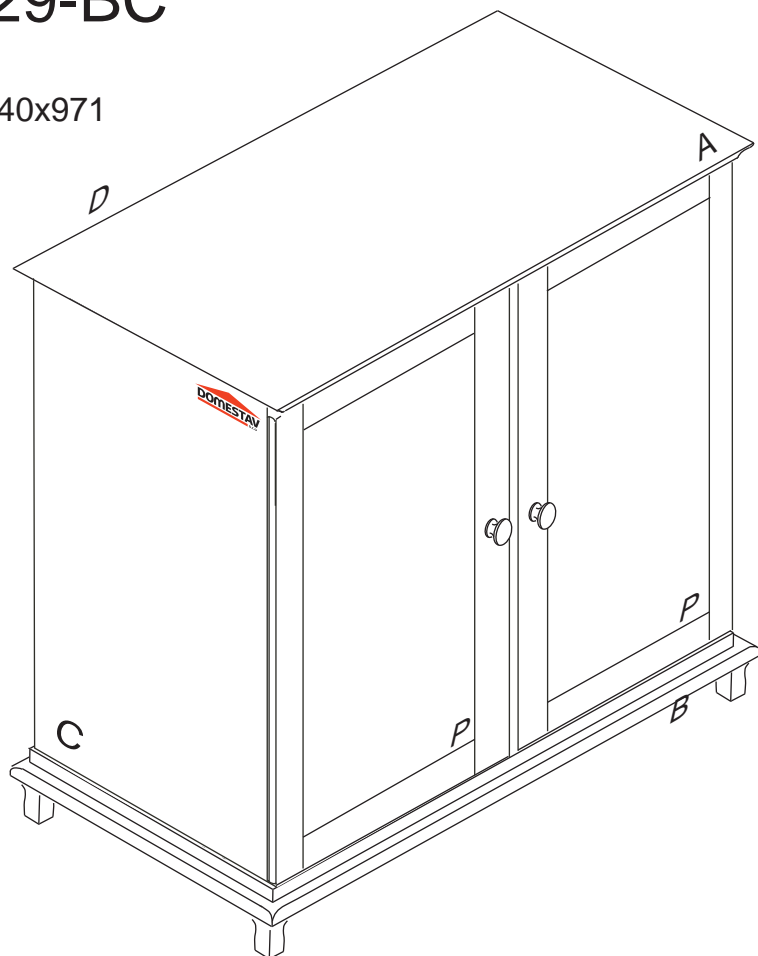

SOLITÉR

K 829-BC

960x640x971

Kolíky vždy narazte nejprve do otvorů ve hranách dílců, je nutné je zarazit se stejným přesahem. V případě, že některý kolík přesahuje, je nutné jej zakrátit. Dílce srážejte kladivem pouze přes dřevěnou podložku.

	4 x1  4mm	6 x10  8x35mm	22 x8  3,5x16mm	24 x8  4x30mm
	28 x2  M4x30mm	43 x8  EU 6x16mm	60 x8  15mm	61 x8  DU 2
72 x8  7x70mm	76 	75 x4  C01	85 x12  1,4x20mm	102 x2 