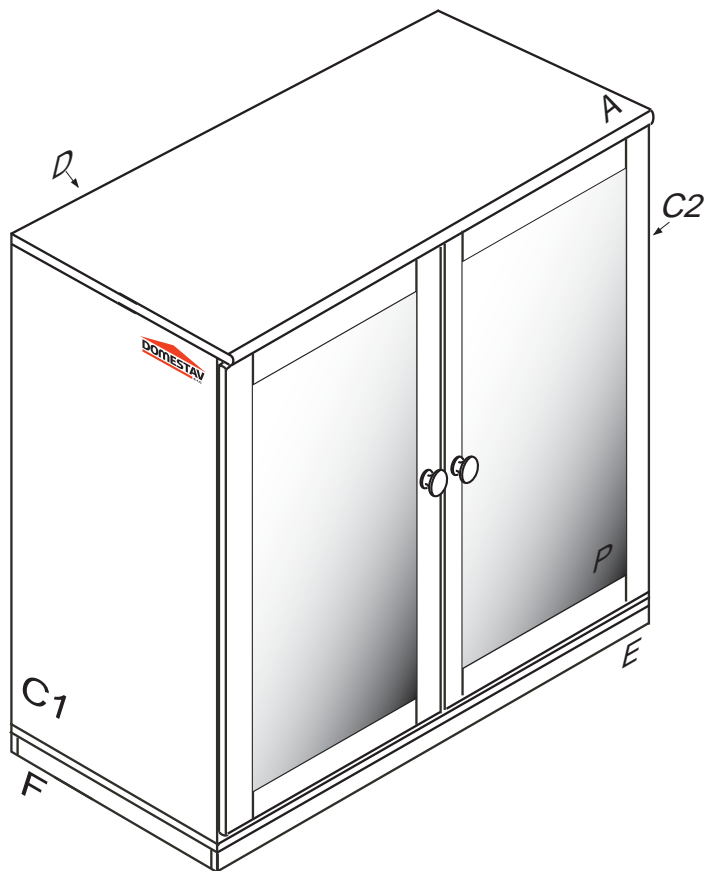

VARIO

K 809-BC

900x340x890

Kolíky vždy narazte nejprve do otvorů ve hranách dílců, je nutné je zarazit se stejným přesahem. V případě, že některý kolík přesahuje, je nutné jej zakrátit. Dílce srážejte kladivem pouze přes dřevěnou podložku.

1/2

	4 x1  4mm	6 x20  8x35mm	22 x8  3,5x16mm	24 x8  4x30mm
28 x2  M4x30mm	29 x10  4x40mm	43 x8  EU 6x16mm	60 x10  15mm	61 x10  DU 2
67 x6 	71 x6  7x50mm	76 	75 x4  C01	85 x8 
92 x30  1,4x20mm	102 x2 