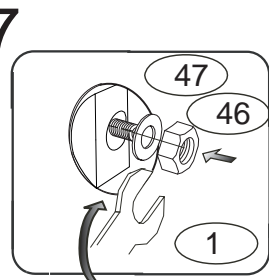

MERIDA SENIOR

1690x2054x948/500 šířka 160

1890x2054x948/500 šířka 180

č. 194-160/BC
-180/BC

Kolíky vždy narazte nejprve do otvorů ve hranách dílců, je nutné je zarazit se stejným přesahem. V případě, že některý kolík přesahuje, je nutné jej zakrátit. Dílce srážejte kladivem pouze přes dřevěnou podložku.

V případě vrzání vtlačte do spoje tekuté mýdlo v poměru 1:1 s vodou. Tento jev se u nábytku z masivu vyskytuje běžně.

1/2

	1 x1 	45 x8 M6x85mm 	5 x1 	44 x4 13520 	9 x24 10x50mm 	29 x16 4x40mm
		46 x8 M6 	47 x8 ø6mm 	48 x8 	43 x4 8x90mm 	92 x50 1,4x20mm

194-160/BC¹

194-180/BC

5 Nasadte čela na bočnice

pro snazší zašroubování
namažte šroub mýdlem
nebo olejem