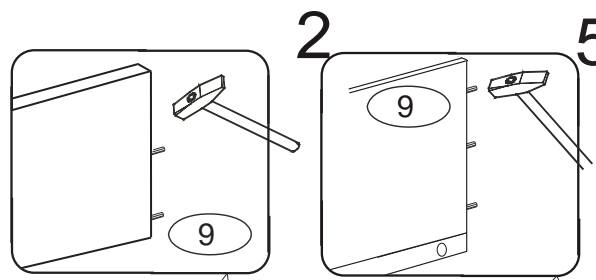

194-160/BC¹

194-180/BC