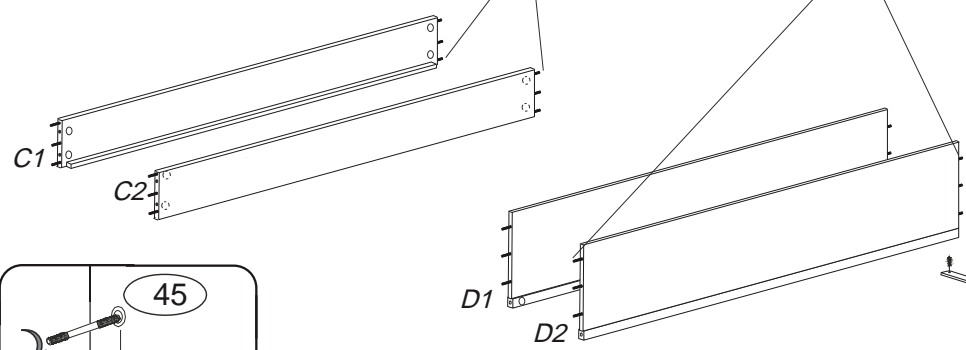

MERIDA SENIOR

1690x2054x948/500 šířka 160

1890x2054x948/500 šířka 180

č. 194-160/BC
-180/BC

Kolíky vždy narazte nejprve do otvorů ve hranách dílců, je nutné je zarazit se stejným přesahem. V případě, že některý kolík přesahuje, je nutné jej zakrátit. Dílce srážejte kladivem pouze přes dřevěnou podložku.

V případě vrzání vtlačte do spoje tekuté mýdlo v poměru 1:1 s vodou. Tento jev se u nábytku z masivu vyskytuje běžně.

1/2

	1 x1 	45 x8 M6x85mm 	5 x1 	44 x4 13520 	9 x24 10x50mm 	29 x16 4x40mm
		46 x8 M6 	47 x8 ø6mm 	48 x8 	43 x4 8x90mm 	92 x50 1,4x20mm

194-160/BC¹

194-180/BC

5 Nasadte čela na bočnice

pro snazší zašroubování
namažte šroub mýdlem
nebo olejem