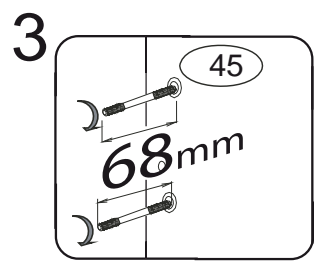

MERIDA SENIOR

1690x2054x948/500 šířka 160

1890x2054x948/500 šířka 180

č. 194-160/BC
-180/BC

Kolíky vždy narazte nejprve do otvorů ve hranách dílců, je nutné je zarazit se stejným přesahem. V případě, že některý kolík přesahuje, je nutné jej zakrátit. Dílce srážejte kladivem pouze přes dřevěnou podložku.

V případě vrzání vtlačte do spoje tekuté mýdlo v poměru 1:1 s vodou. Tento jev se u nábytku z masivu vyskytuje běžně.

1/2

	1 x1 	45 x8 M6x85mm 	5 x1 	44 x4 13520 	9 x24 10x50mm 	29 x16 4x40mm
		46 x8 M6 	47 x8 ø6mm 	48 x8 	43 x4 8x90mm 	92 x50 1,4x20mm

194-160/BC¹

194-180/BC

5 Nasadte čela na bočnice

pro snazší zašroubování
namažte šroub mýdlem
nebo olejem