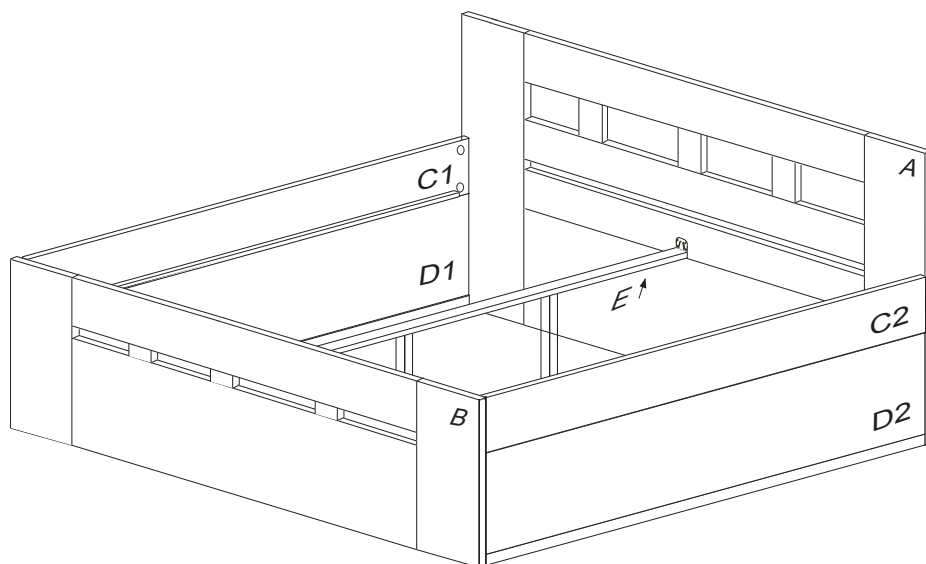

MERIDA SENIOR

1690x2054x948/500 šířka 160

1890x2054x948/500 šířka 180

č. 194-160/BC
-180/BC

Kolíky vždy narazte nejprve do otvorů ve hranách dílců, je nutné je zarazit se stejným přesahem. V případě, že některý kolík přesahuje, je nutné jej zakrátit. Dílce srážejte kladivem pouze přes dřevěnou podložku.

V případě vrzání vtlačte do spoje tekuté mýdlo v poměru 1:1 s vodou. Tento jev se u nábytku z masivu vyskytuje běžně.

1/2

	1 x1 	45 x8 M6x85mm 	5 x1 	44 x4 13520 	9 x24 10x50mm 	29 x16 4x40mm
		46 x8 M6 	47 x8 ø6mm 	48 x8 	43 x4 8x90mm 	92 x50 1,4x20mm