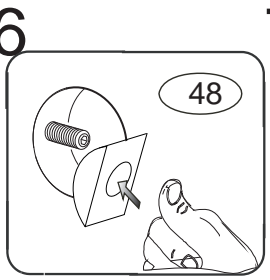

MERIDA SENIOR

1690x2054x948/500 šířka 160

1890x2054x948/500 šířka 180

č. 194-160/BC
-180/BC

Kolíky vždy narazte nejprve do otvorů ve hranách dílců, je nutné je zarazit se stejným přesahem. V případě, že některý kolík přesahuje, je nutné jej zakrátit. Dílce srážejte kladivem pouze přes dřevěnou podložku.

V případě vrzání vtlačte do spoje tekuté mýdlo v poměru 1:1 s vodou. Tento jev se u nábytku z masivu vyskytuje běžně.

1/2

	1 x1 	45 x8 M6x85mm 	5 x1 	44 x4 13520 	9 x24 10x50mm 	29 x16 4x40mm
		46 x8 M6 	47 x8 ø6mm 	48 x8 	43 x4 8x90mm 	92 x50 1,4x20mm

194-160/BC¹

194-180/BC

5 Nasadte čela na bočnice

pro snazší zašroubování
namažte šroub mýdlem
nebo olejem