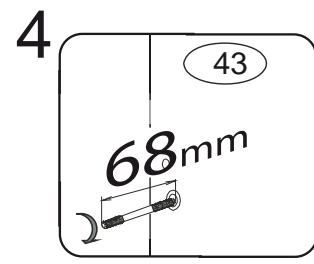

MERIDA SENIOR

1690x2054x948/500 šířka 160

1890x2054x948/500 šířka 180

č. 194-160/BC
-180/BC

Kolíky vždy narazte nejprve do otvorů ve hranách dílců, je nutné je zarazit se stejným přesahem. V případě, že některý kolík přesahuje, je nutné jej zakrátit. Dílce srážejte kladivem pouze přes dřevěnou podložku.

V případě vrzání vtlačte do spoje tekuté mýdlo v poměru 1:1 s vodou. Tento jev se u nábytku z masivu vyskytuje běžně.

1/2

	1 x1 	45 x8 M6x85mm 	5 x1 	44 x4 13520 	9 x24 10x50mm 	29 x16 4x40mm
		46 x8 M6 	47 x8 ø6mm 	48 x8 	43 x4 8x90mm 	92 x50 1,4x20mm

194-160/BC¹

194-180/BC

5 Nasadte čela na bočnice

pro snazší zašroubování
namažte šroub mýdlem
nebo olejem