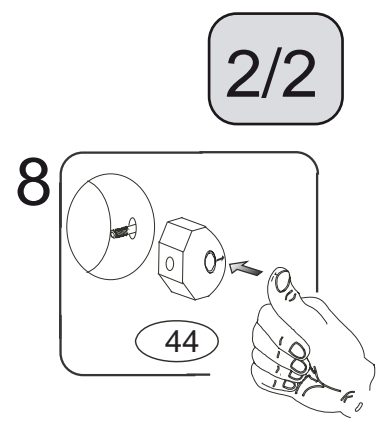

MERIDA SENIOR

1690x2054x948/500 šířka 160

1890x2054x948/500 šířka 180

č. 194-160/BC
-180/BC

Kolíky vždy narazte nejprve do otvorů ve hranách dílců, je nutné je zarazit se stejným přesahem. V případě, že některý kolík přesahuje, je nutné jej zakrátit. Dílce srážejte kladivem pouze přes dřevěnou podložku.

V případě vrzání vtlačte do spoje tekuté mýdlo v poměru 1:1 s vodou. Tento jev se u nábytku z masivu vyskytuje běžně.

1/2

	1 x1 	45 x8 M6x85mm 	5 x1 	44 x4 13520 	9 x24 10x50mm 	29 x16 4x40mm
		46 x8 M6 	47 x8 ø6mm 	48 x8 	43 x4 8x90mm 	92 x50 1,4x20mm

194-160/BC¹

194-180/BC

5 Nasadte čela na bočnice

pro snazší zašroubování
namažte šroub mýdlem
nebo olejem