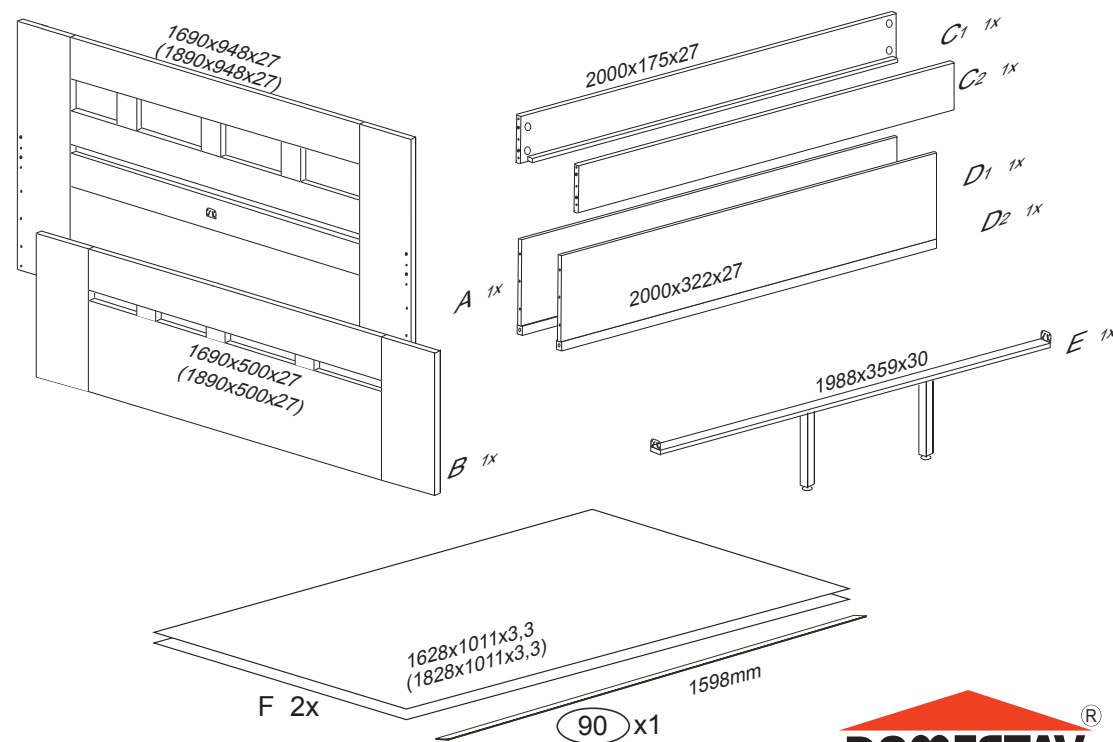

MERIDA SENIOR

1690x2054x948/500 šířka 160

1890x2054x948/500 šířka 180

č. 194-160/BC
-180/BC

Kolíky vždy narazte nejprve do otvorů ve hranách dílců, je nutné je zarazit se stejným přesahem. V případě, že některý kolík přesahuje, je nutné jej zakrátit. Dílce srážejte kladivem pouze přes dřevěnou podložku.

V případě vrzání vtlačte do spoje tekuté mýdlo v poměru 1:1 s vodou. Tento jev se u nábytku z masivu vyskytuje běžně.

1/2

	1 x1 	45 x8 M6x85mm 	5 x1 	44 x4 13520 	9 x24 10x50mm 	29 x16 4x40mm
		46 x8 M6 	47 x8 ø6mm 	48 x8 	43 x4 8x90mm 	92 x50 1,4x20mm

194-160/BC¹

194-180/BC

5 Nasadte čela na bočnice

pro snazší zašroubování
namažte šroub mýdlem
nebo olejem