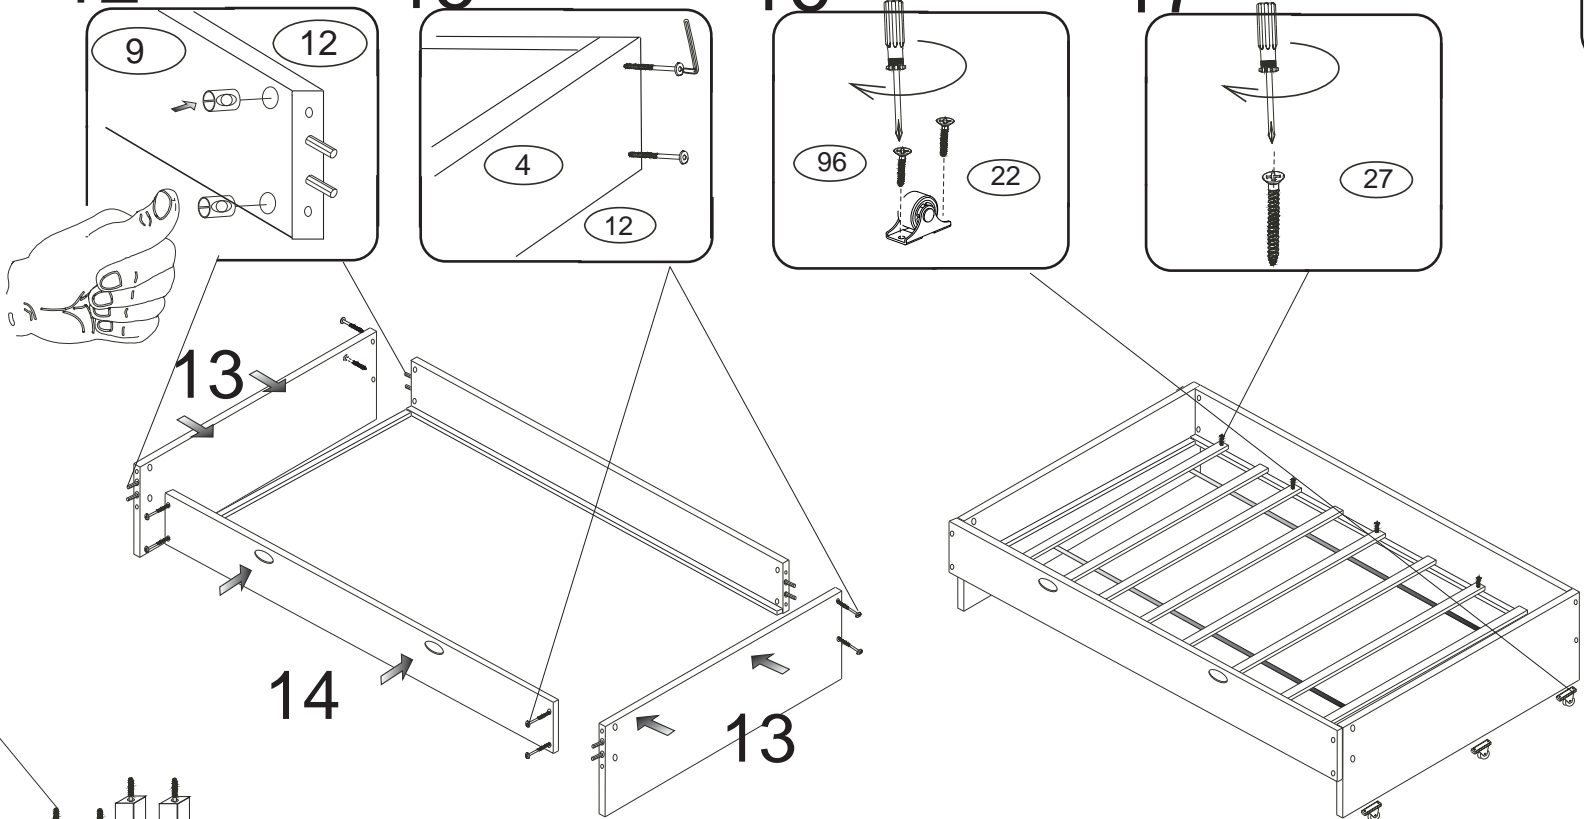

DOMINO

VÝSUVNÁ PŘISTÝLKA

č. D 103

Kolíky vždy naražte nejprve do otvorů ve hranách dílců. Dílce srážejte kladivem pouze přes dřevěnou podložku.

1/3

	1 x1	4 x1	5 x1	9 x28	12 x16	22 x28
		4mm	5mm	10x50mm	6x60mm	3x16mm
	27 x8	45 x4	47 x4	61 x6	68 x6	72 x6
	4x35mm			DU 2	15mm	7x70mm
		96 x14				

12

15

16

17

18

19

20