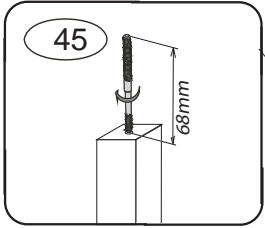

DOMINO

VÝSUVNÁ PŘISTÝLKA

č. D 103

Kolíky vždy naražte nejprve do otvorů ve hranách dílců. Dílce srážejte kladivem pouze přes dřevěnou podložku.

1/3

	1 x1	4 x1	5 x1	9 x28	12 x16	22 x28
		4mm	5mm	10x50mm	6x60mm	3x16mm
	27 x8	45 x4	47 x4	61 x6	68 x6	72 x6
	4x35mm			DU 2	15mm	7x70mm
		96 x14				

12

15

16

17

18

19

20