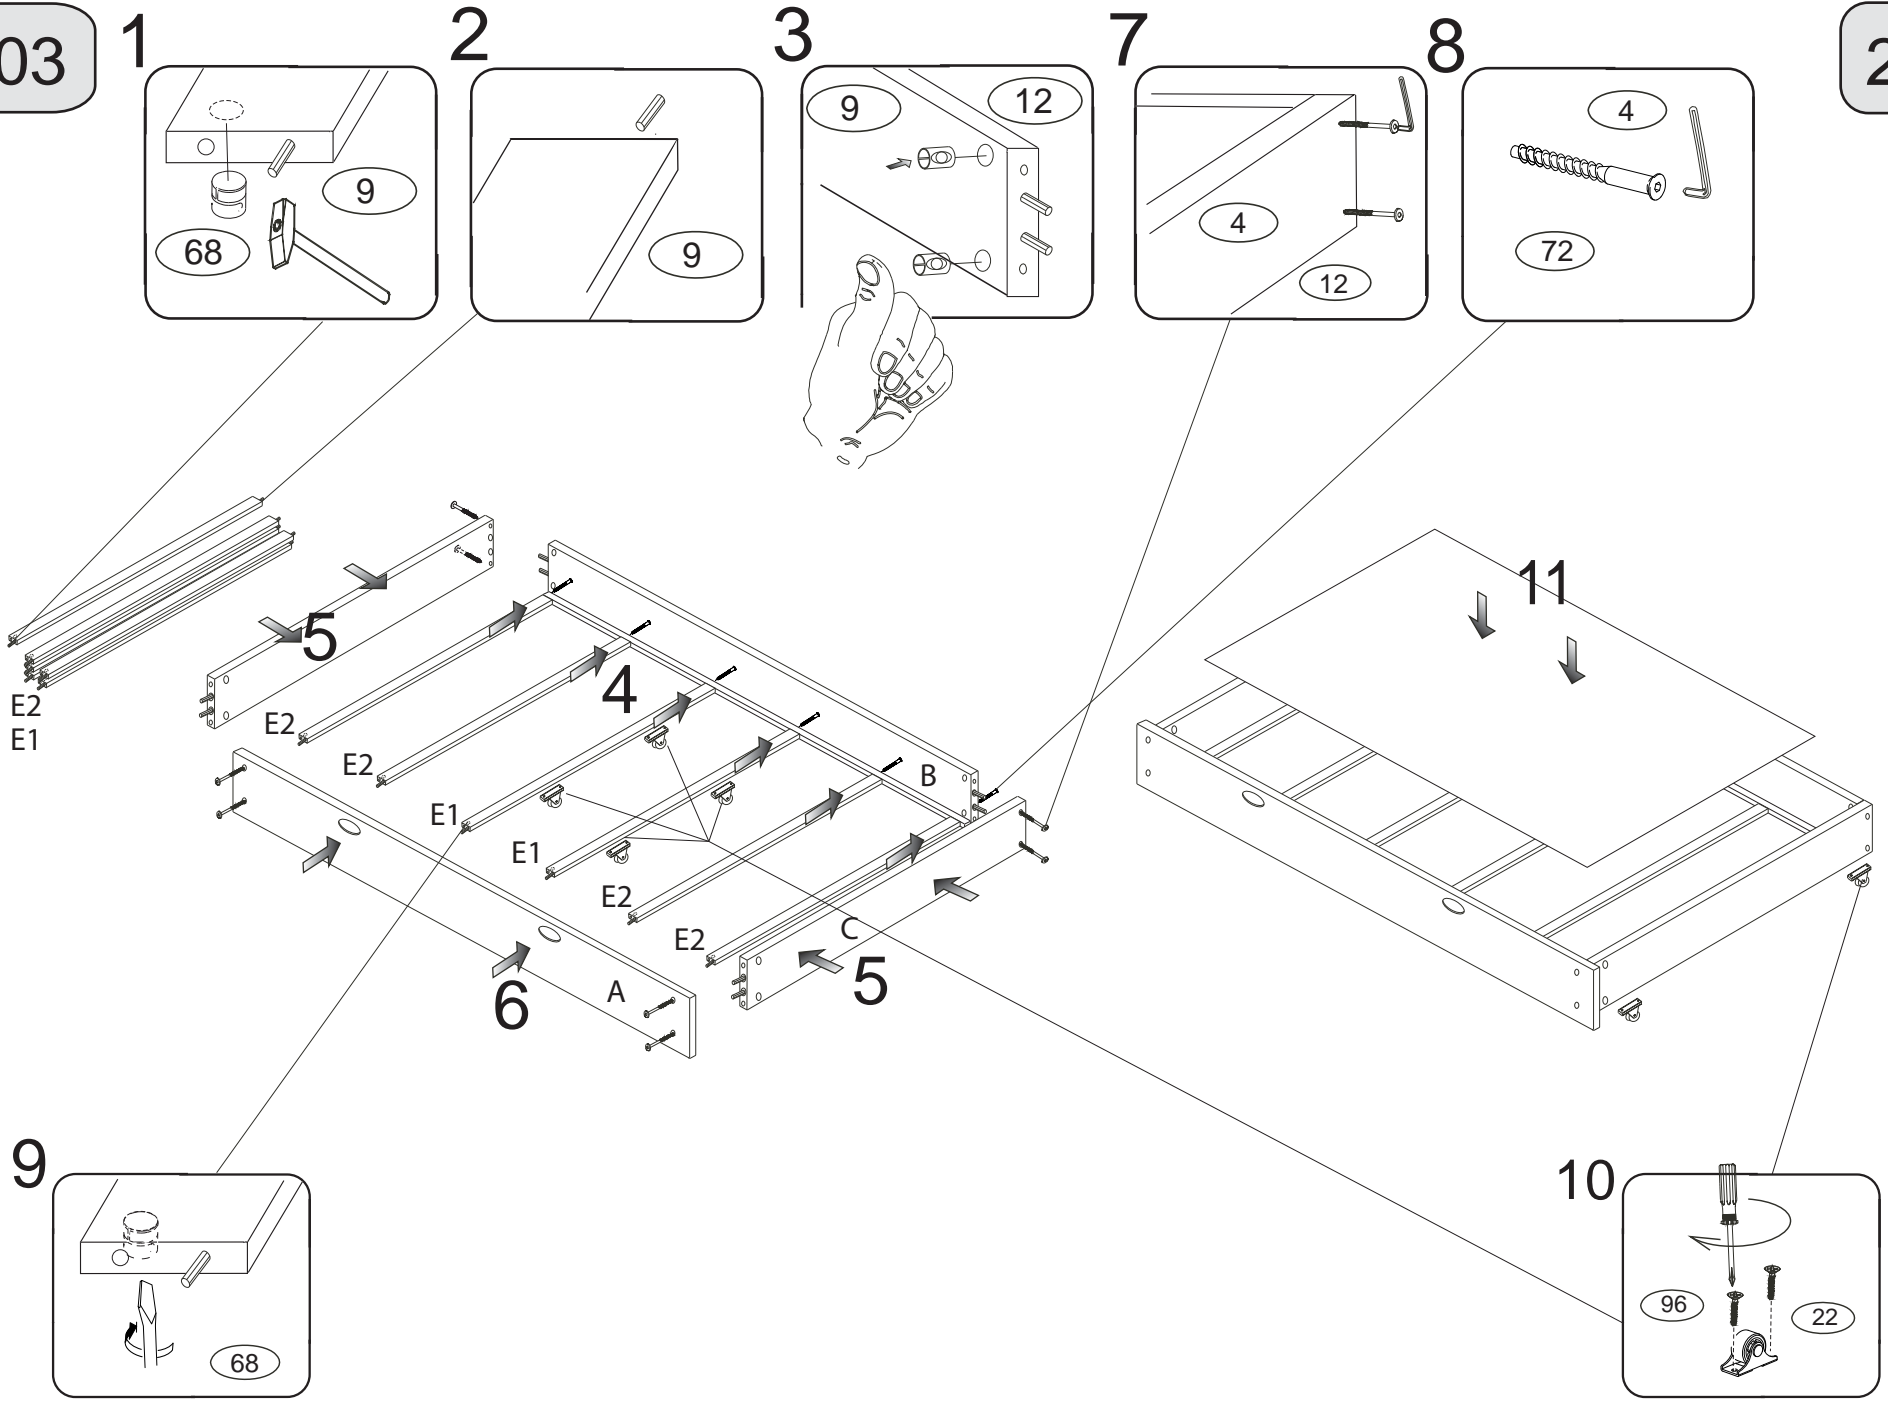

DOMINO

VÝSUVNÁ PŘISTÝLKA

č. D 103

Kolíky vždy naražte nejprve do otvorů ve hranách dílců. Dílce srážejte kladivem pouze přes dřevěnou podložku.

1/3

	1 x1	4 x1	5 x1	9 x28	12 x16	22 x28
		4mm	5mm	10x50mm	6x60mm	3x16mm
	27 x8	45 x4	47 x4	61 x6	68 x6	72 x6
	4x35mm			DU 2	15mm	7x70mm
		96 x14				

12

15

16

17

18

19

20