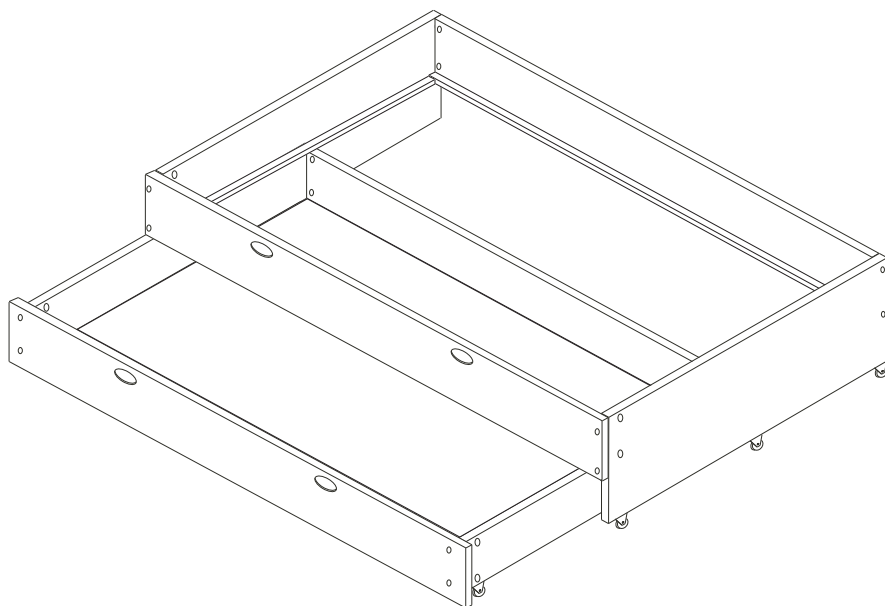

DOMINO

VÝSUVNÁ PŘISTÝLKA

č. D 103

Kolíky vždy naražte nejprve do otvorů ve hranách dílců. Dílce srážejte kladivem pouze přes dřevěnou podložku.

1/3

	1 x1	4 x1	5 x1	9 x28	12 x16	22 x28
		4mm	5mm	10x50mm	6x60mm	3x16mm
	27 x8	45 x4	47 x4	61 x6	68 x6	72 x6
	4x35mm			DU 2	15mm	7x70mm
		96 x14				