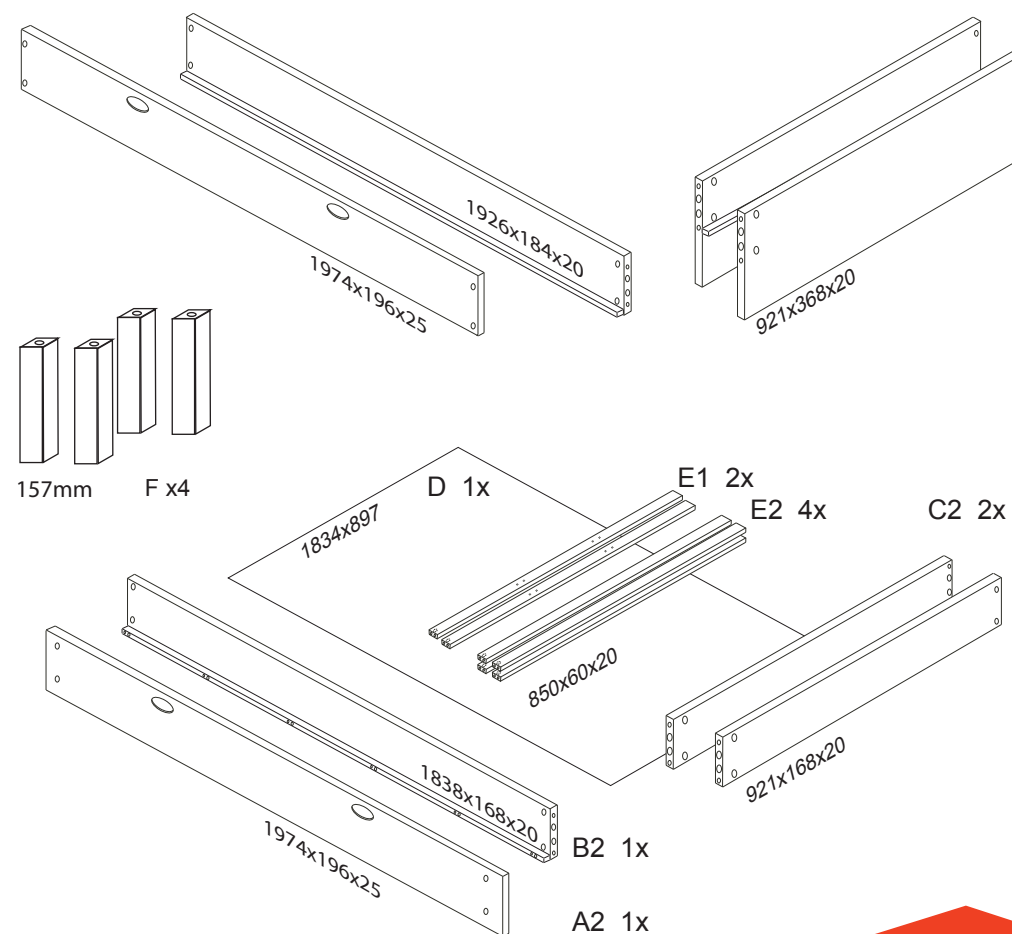

DOMINO

VÝSUVNÁ PŘISTÝLKA

č. D 103

Kolíky vždy naražte nejprve do otvorů ve hranách dílců. Dílce srážejte kladivem pouze přes dřevěnou podložku.

1/3

	1 x1	4 x1	5 x1	9 x28	12 x16	22 x28
		4mm	5mm	10x50mm	6x60mm	3x16mm
	27 x8	45 x4	47 x4	61 x6	68 x6	72 x6
	4x35mm			DU 2	15mm	7x70mm
		96 x14				

12

15

16

17

18

19

20