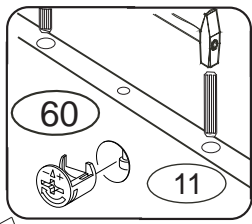

DOMINO

D 419

855x456x710

Před vyjmutím výsuvu
nazdvihněte jazýček

Kolíky vždy narazte nejprve do otvorů
ve hranách dílců, je nutné je zarazit se
stejným přesahem. V případě, že některý
kolík přesahuje, je nutné jej zakrátit.
Dílce srážejte kladivem pouze
přes dřevěnou podložku.

1/3

	3 x1 	4 x1 	6 x16 	11 x14 	22 x24 	23 x24
			29 x10 	60 x6 	61 x22 	68 x16
		71 x10 	73 x16 	80+81 x4 	87 x10 	92 x50

1

2

Pro snazší otevírání zásuvek vyjměte gumový doraz pojezdu.

3

4

Přední hrana výsuvu musí být zároveň s přední hranou C2