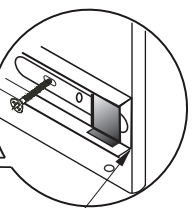

DOMINO

D 419

855x456x710

Před vyjmutím výsuvu
nazdvihněte jazýček

Kolíky vždy narazte nejprve do otvorů
ve hranách dílců, je nutné je zarazit se
stejným přesahem. V případě, že některý
kolík přesahuje, je nutné jej zakrátit.
Dílce srážejte kladivem pouze
přes dřevěnou podložku.

1/3

	3 x1 	4 x1 	6 x16 	11 x14 	22 x24 	23 x24
			29 x10 	60 x6 	61 x22 	68 x16
		71 x10 	73 x16 	80+81 x4 	87 x10 	92 x50

1

2

Pro snazší otevírání zásuvek vyjměte gumový doraz pojezdu.

3

4

Přední hrana výsuvu musí být zároveň s přední hranou C2