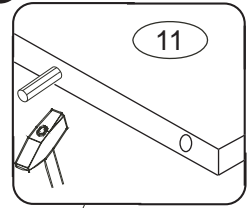

DOMINO

D 419

855x456x710

Před vyjmutím výsuvu
nazdvihněte jazýček

Kolíky vždy narazte nejprve do otvorů
ve hranách dílců, je nutné je zarazit se
stejným přesahem. V případě, že některý
kolík přesahuje, je nutné jej zakrátit.
Dílce srážejte kladivem pouze
přes dřevěnou podložku.

1/3

	3 x1 	4 x1 	6 x16 	11 x14 	22 x24 	23 x24
			29 x10 	60 x6 	61 x22 	68 x16
		71 x10 	73 x16 	80+81 x4 	87 x10 	92 x50

1

2

Pro snazší otevírání zásuvek vyjměte gumový doraz pojezdu.

3

4

Přední hrana výsuvu musí být zároveň s přední hranou C2