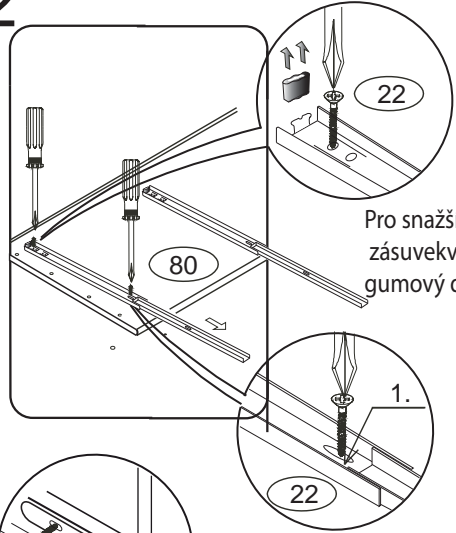

DOMINO

D 419

855x456x710

Před vyjmutím výsuvu
nazdvihněte jazýček

Kolíky vždy narazte nejprve do otvorů
ve hranách dílců, je nutné je zarazit se
stejným přesahem. V případě, že některý
kolík přesahuje, je nutné jej zakrátit.
Dílce srážejte kladivem pouze
přes dřevěnou podložku.

1/3

	3 x1 	4 x1 	6 x16 	11 x14 	22 x24 	23 x24
			29 x10 	60 x6 	61 x22 	68 x16
		71 x10 	73 x16 	80+81 x4 	87 x10 	92 x50

1

2

Pro snazší otevírání zásuvek vyjměte gumový doraz pojezdu.

3

4

Přední hrana výsuvu musí být zároveň s přední hranou C2