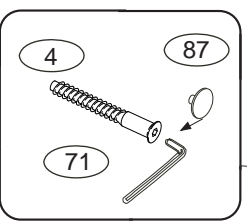

1

2

Pro snazší otevírání zásuvek vyjměte gumový doraz pojezdu.

3

4

Přední hrana výsuvu musí být zároveň s přední hranou C2

7

5

8

10