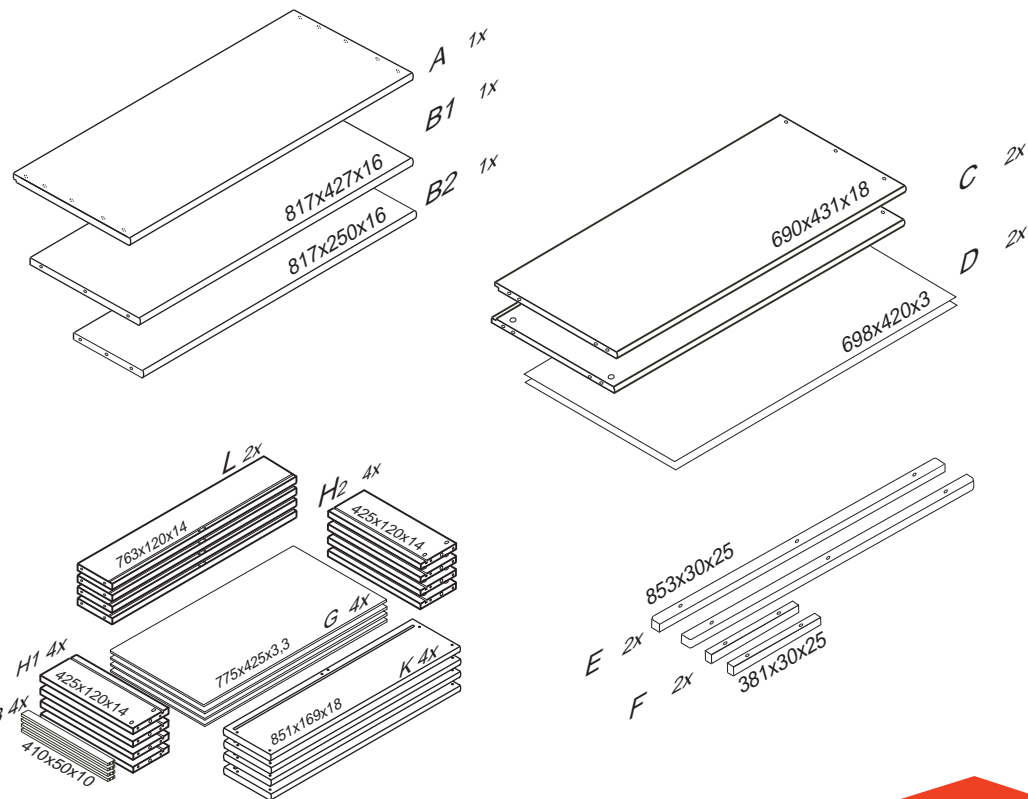

DOMINO

D 419

855x456x710

Před vyjmutím výsuvu
nazdvihněte jazýček

Kolíky vždy narazte nejprve do otvorů
ve hranách dílců, je nutné je zarazit se
stejným přesahem. V případě, že některý
kolík přesahuje, je nutné jej zakrátit.
Dílce srážejte kladivem pouze
přes dřevěnou podložku.

1/3

	3 x1 	4 x1 	6 x16 	11 x14 	22 x24 	23 x24
			29 x10 	60 x6 	61 x22 	68 x16
		71 x10 	73 x16 	80+81 x4 	87 x10 	92 x50

1

2

Pro snazší otevírání zásuvek vyjměte gumový doraz pojezdu.

3

4

Přední hrana výsuvu musí být zároveň s přední hranou C2