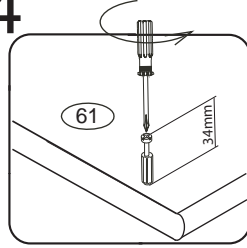

DOMINO

D 419

855x456x710

Před vyjmutím výsuvu
nazdvihněte jazýček

Kolíky vždy narazte nejprve do otvorů
ve hranách dílců, je nutné je zarazit se
stejným přesahem. V případě, že některý
kolík přesahuje, je nutné jej zakrátit.
Dílce srážejte kladivem pouze
přes dřevěnou podložku.

1/3

	3 x1 	4 x1 	6 x16 	11 x14 	22 x24 	23 x24
			29 x10 	60 x6 	61 x22 	68 x16
		71 x10 	73 x16 	80+81 x4 	87 x10 	92 x50

1

2

Pro snazší otevírání zásuvek vyjměte gumový doraz pojezdu.

3

4

Přední hrana výsuvu musí být zároveň s přední hranou C2