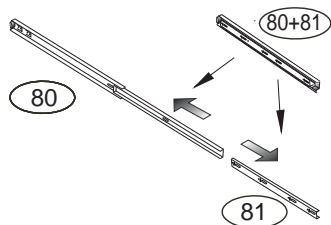

DOMINO

D 419

855x456x710

Před vyjmutím výsuvu
nazdvihněte jazýček

Kolíky vždy narazte nejprve do otvorů
ve hranách dílců, je nutné je zarazit se
stejným přesahem. V případě, že některý
kolík přesahuje, je nutné jej zakrátit.
Dílce srážejte kladivem pouze
přes dřevěnou podložku.

1/3

	3 x1 	4 x1 	6 x16 	11 x14 	22 x24 	23 x24
			29 x10 	60 x6 	61 x22 	68 x16
		71 x10 	73 x16 	80+81 x4 	87 x10 	92 x50

1

2

Pro snazší otevírání zásuvek vyjměte gumový doraz pojezdu.

3

4

Přední hrana výsuvu musí být zároveň s přední hranou C2