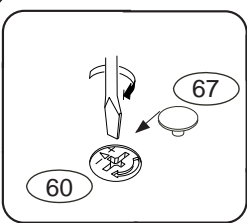

1

2

Pro snazší otevírání zásuvek vyjměte gumový doraz pojezdu.

3

4

Přední hrana výsuvu musí být zároveň s přední hranou C2

7

5

8

10