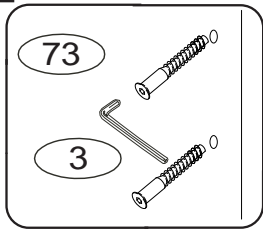

IMPERIA

ÚP výklopný

č. M513/DC

1996x1796x265

1/2

	3 x1 3mm	73 x12 5x40mm
		90 x2 H-lišta 1928mm

M513/DC

2