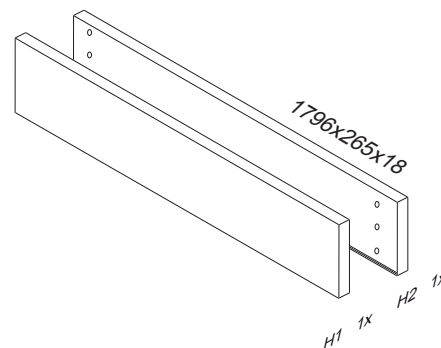

IMPERIA

ÚP výklopný

č. M513/DC

1996x1796x265

1/2

	3 x1 3mm	73 x12 5x40mm
		90 x2 H-lišta 1928mm

M513/DC

2