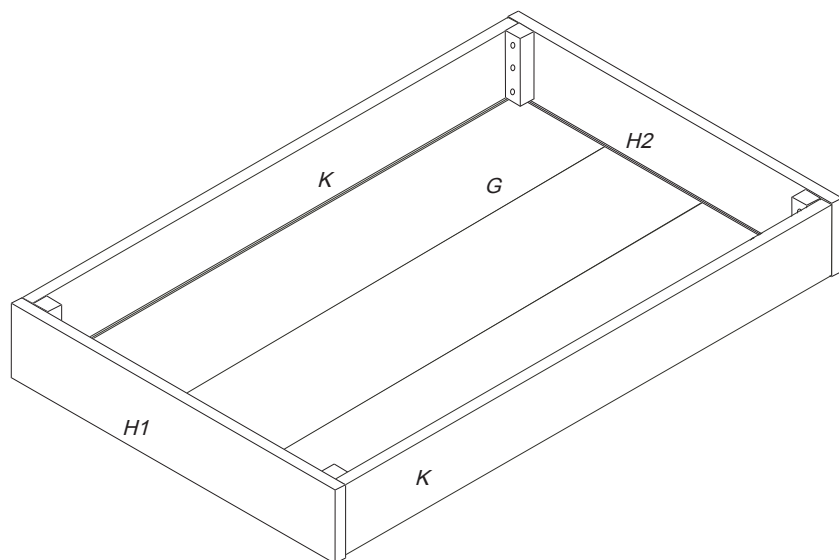

IMPERIA

ÚP výklopný

č. M513/DC

1996x1796x265

1/2

	3 x1 3mm	73 x12 5x40mm
		90 x2 H-lišta 1928mm

M513/DC

2