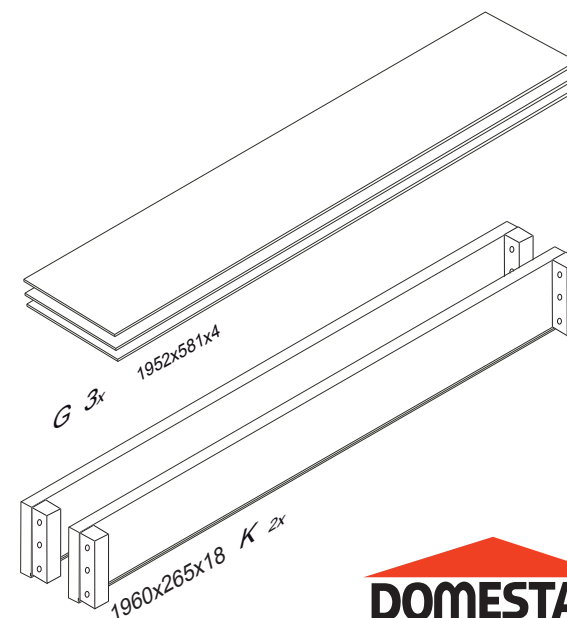

IMPERIA

ÚP výklopný

č. M513/DC

1996x1796x265

1/2

	3 x1 3mm	73 x12 5x40mm
		90 x2 H-lišta 1928mm

M513/DC

2