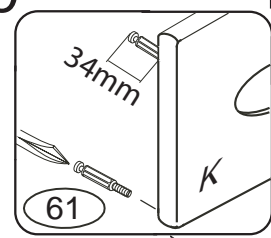

DOMINO

D303

330x306x360

Před vyjmutím výsuvu nazdvihněte jazýček

! Kolíky vždy narazte nejprve do otvorů ve hranách dílců, je nutné je zarazit se stejným přesahem. V případě, že některý kolík přesahuje, je nutné jej zakrátit. Dílce srážejte kladivem pouze přes dřevěnou podložku.

	3 x1 3mm	4 x1 4mm	6 x10 8x35mm	22 x8 3,5x16mm	23 x12 3,5x12mm	29 x8 4x40mm	
60 x6 15mm	61 x14 DU 2	68 x8 12mm	71 x4 7x50mm	73 x8 5x40mm	80+81 x2 200mm	87 x4	92 x30 1,4x20mm

Pro snazší otevírání
zásuvek vyjměte
gumový doraz pojezdu.

Přední hrana výsuvu
musí být zároveň
s přední hranou C2

D 303

9

10

11

12

13

8