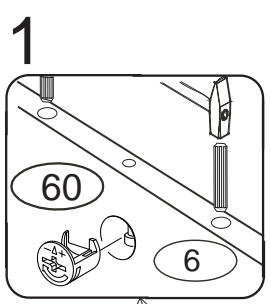

DOMINO

D303

330x306x360

Před vyjmutím výsuvu nazdvihněte jazýček

! Kolíky vždy narazte nejprve do otvorů ve hranách dílců, je nutné je zarazit se stejným přesahem. V případě, že některý kolík přesahuje, je nutné jej zakrátit. Dílce srážejte kladivem pouze přes dřevěnou podložku.

	3 x1 3mm	4 x1 4mm	6 x10 8x35mm	22 x8 3,5x16mm	23 x12 3,5x12mm	29 x8 4x40mm	
60 x6 15mm	61 x14 DU 2	68 x8 12mm	71 x4 7x50mm	73 x8 5x40mm	80+81 x2 200mm	87 x4	92 x30 1,4x20mm

Pro snazší otevírání
zásuvek vyjměte
gumový doraz pojezdu.