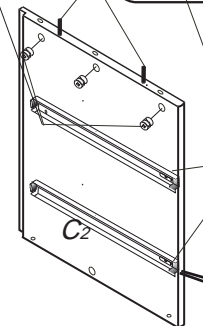

DOMINO

D303

330x306x360

Před vyjmutím výsuvu nazdvihněte jazýček

! Kolíky vždy narazte nejprve do otvorů ve hranách dílců, je nutné je zarazit se stejným přesahem. V případě, že některý kolík přesahuje, je nutné jej zakrátit. Dílce srážejte kladivem pouze přes dřevěnou podložku.

	3 x1 3mm	4 x1 4mm	6 x10 8x35mm	22 x8 3,5x16mm	23 x12 3,5x12mm	29 x8 4x40mm	
60 x6 15mm	61 x14 DU 2	68 x8 12mm	71 x4 7x50mm	73 x8 5x40mm	80+81 x2 200mm	87 x4	92 x30 1,4x20mm

Pro snazší otevírání
zásuvek vyjměte
gumový doraz pojezdu.