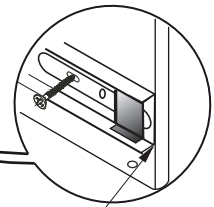

DOMINO

D303

330x306x360

Před vyjmutím výsuvu nazdvihněte jazýček

! Kolíky vždy narazte nejprve do otvorů ve hranách dílců, je nutné je zarazit se stejným přesahem. V případě, že některý kolík přesahuje, je nutné jej zakrátit. Dílce srážejte kladivem pouze přes dřevěnou podložku.

	3 x1 3mm	4 x1 4mm	6 x10 8x35mm	22 x8 3,5x16mm	23 x12 3,5x12mm	29 x8 4x40mm	
60 x6 15mm	61 x14 DU 2	68 x8 12mm	71 x4 7x50mm	73 x8 5x40mm	80+81 x2 200mm	87 x4	92 x30 1,4x20mm

Pro snazší otevírání
zásuvek vyjměte
gumový doraz pojezdu.