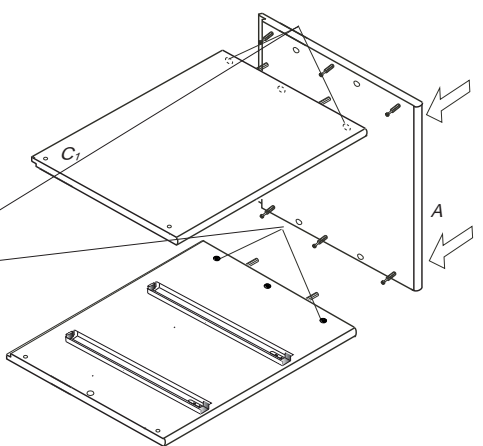

Přední hrana výsuvu
musí být zároveň
s přední hranou C2