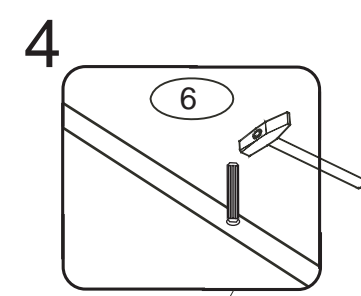

DOMINO

D303

330x306x360

Před vyjmutím výsuvu nazdvihněte jazýček

! Kolíky vždy narazte nejprve do otvorů ve hranách dílců, je nutné je zarazit se stejným přesahem. V případě, že některý kolík přesahuje, je nutné jej zakrátit. Dílce srážejte kladivem pouze přes dřevěnou podložku.

	3 x1 3mm	4 x1 4mm	6 x10 8x35mm	22 x8 3,5x16mm	23 x12 3,5x12mm	29 x8 4x40mm	
60 x6 15mm	61 x14 DU 2	68 x8 12mm	71 x4 7x50mm	73 x8 5x40mm	80+81 x2 200mm	87 x4	92 x30 1,4x20mm

Pro snazší otevírání
zásuvek vyjměte
gumový doraz pojezdu.