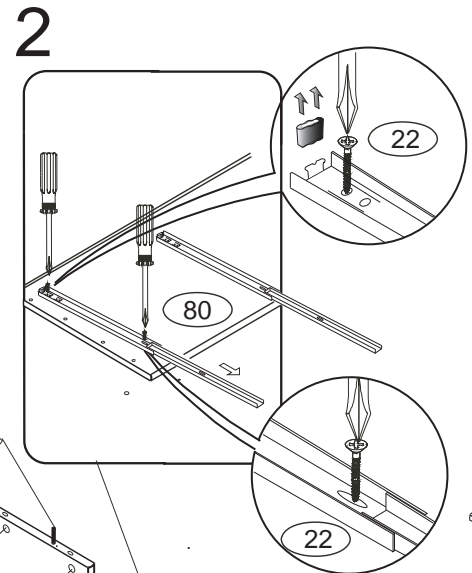

DOMINO

D303

330x306x360

Před vyjmutím výsuvu nazdvihněte jazýček

! Kolíky vždy narazte nejprve do otvorů ve hranách dílců, je nutné je zarazit se stejným přesahem. V případě, že některý kolík přesahuje, je nutné jej zakrátit. Dílce srážejte kladivem pouze přes dřevěnou podložku.

	3 x1 3mm	4 x1 4mm	6 x10 8x35mm	22 x8 3,5x16mm	23 x12 3,5x12mm	29 x8 4x40mm	
60 x6 15mm	61 x14 DU 2	68 x8 12mm	71 x4 7x50mm	73 x8 5x40mm	80+81 x2 200mm	87 x4	92 x30 1,4x20mm

Pro snazší otevírání
zásuvek vyjměte
gumový doraz pojezdu.