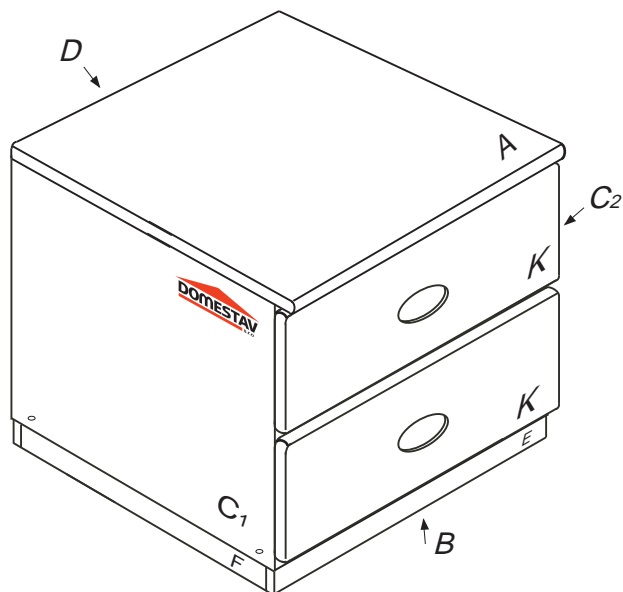

DOMINO

D303

330x306x360

Před vyjmutím výsuvu nazdvihněte jazýček

! Kolíky vždy narazte nejprve do otvorů ve hranách dílců, je nutné je zarazit se stejným přesahem. V případě, že některý kolík přesahuje, je nutné jej zakrátit. Dílce srážejte kladivem pouze přes dřevěnou podložku.

	3 x1 3mm	4 x1 4mm	6 x10 8x35mm	22 x8 3,5x16mm	23 x12 3,5x12mm	29 x8 4x40mm	
60 x6 15mm	61 x14 DU 2	68 x8 12mm	71 x4 7x50mm	73 x8 5x40mm	80+81 x2 200mm	87 x4	92 x30 1,4x20mm

Pro snazší otevírání
zásuvek vyjměte
gumový doraz pojezdu.