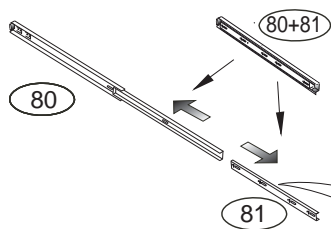

DOMINO

D303

330x306x360

Před vyjmutím výsuvu nazdvihněte jazýček

! Kolíky vždy narazte nejprve do otvorů ve hranách dílců, je nutné je zarazit se stejným přesahem. V případě, že některý kolík přesahuje, je nutné jej zakrátit. Dílce srážejte kladivem pouze přes dřevěnou podložku.

	3 x1 3mm	4 x1 4mm	6 x10 8x35mm	22 x8 3,5x16mm	23 x12 3,5x12mm	29 x8 4x40mm	
60 x6 15mm	61 x14 DU 2	68 x8 12mm	71 x4 7x50mm	73 x8 5x40mm	80+81 x2 200mm	87 x4	92 x30 1,4x20mm

Pro snazší otevírání
zásuvek vyjměte
gumový doraz pojezdu.

Přední hrana výsuvu
musí být zároveň
s přední hranou C2

D 303

9

10

11

12

13

8