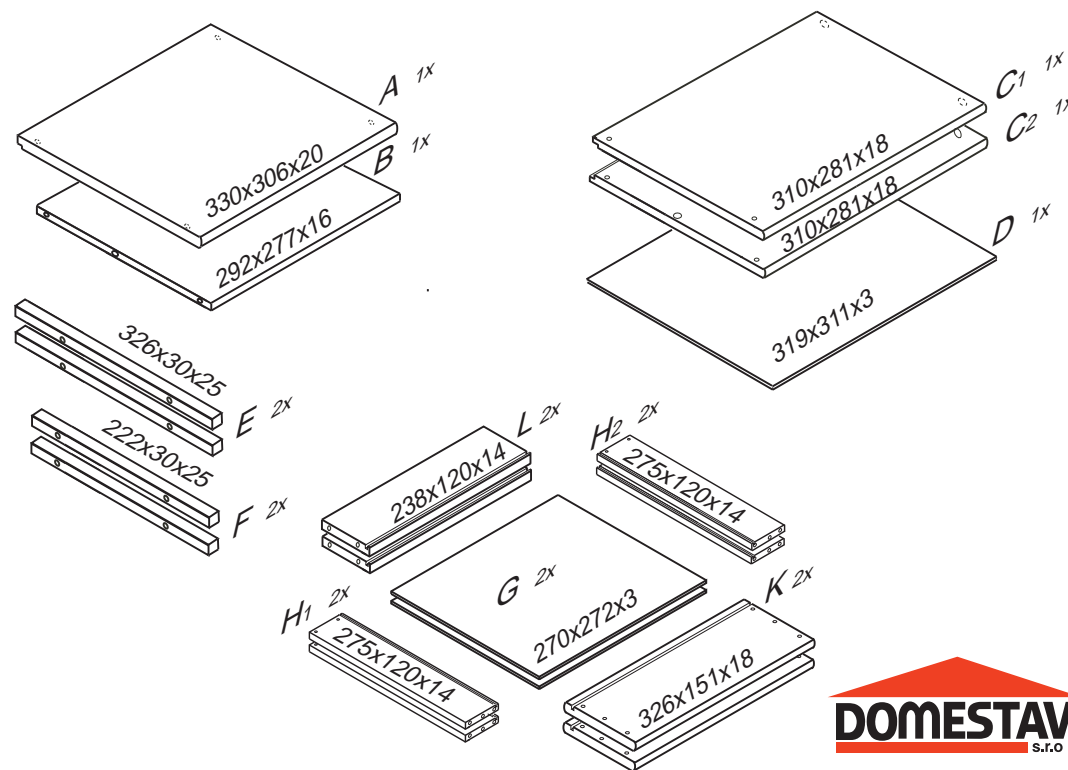

DOMINO

D303

330x306x360

Před vyjmutím výsuvu nazdvihněte jazýček

! Kolíky vždy narazte nejprve do otvorů ve hranách dílců, je nutné je zarazit se stejným přesahem. V případě, že některý kolík přesahuje, je nutné jej zakrátit. Dílce srážejte kladivem pouze přes dřevěnou podložku.

	3 x1 3mm	4 x1 4mm	6 x10 8x35mm	22 x8 3,5x16mm	23 x12 3,5x12mm	29 x8 4x40mm	
60 x6 15mm	61 x14 DU 2	68 x8 12mm	71 x4 7x50mm	73 x8 5x40mm	80+81 x2 200mm	87 x4	92 x30 1,4x20mm

Pro snazší otevírání
zásuvek vyjměte
gumový doraz pojezdu.

Přední hrana výsuvu
musí být zároveň
s přední hranou C2

D 303

9

10

11

12

13

8