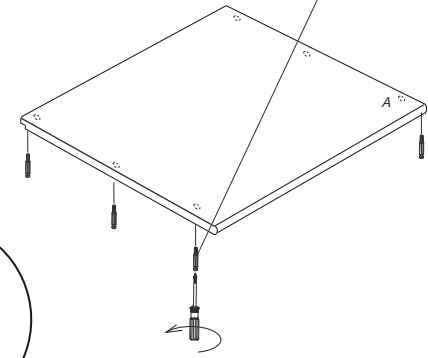

DOMINO

D303

330x306x360

Před vyjmutím výsuvu nazdvihněte jazýček

! Kolíky vždy narazte nejprve do otvorů ve hranách dílců, je nutné je zarazit se stejným přesahem. V případě, že některý kolík přesahuje, je nutné jej zakrátit. Dílce srážejte kladivem pouze přes dřevěnou podložku.

	3 x1 3mm	4 x1 4mm	6 x10 8x35mm	22 x8 3,5x16mm	23 x12 3,5x12mm	29 x8 4x40mm	
60 x6 15mm	61 x14 DU 2	68 x8 12mm	71 x4 7x50mm	73 x8 5x40mm	80+81 x2 200mm	87 x4	92 x30 1,4x20mm

Pro snazší otevírání
zásuvek vyjměte
gumový doraz pojezdu.

Přední hrana výsuvu
musí být zároveň
s přední hranou C2

D 303

9

10

11

12

13

8