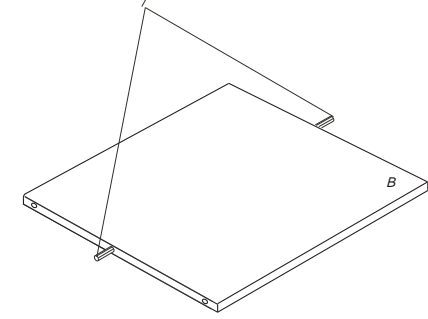

DOMINO

D303

330x306x360

Před vyjmutím výsuvu nazdvihněte jazýček

! Kolíky vždy narazte nejprve do otvorů ve hranách dílců, je nutné je zarazit se stejným přesahem. V případě, že některý kolík přesahuje, je nutné jej zakrátit. Dílce srážejte kladivem pouze přes dřevěnou podložku.

	3 x1 3mm	4 x1 4mm	6 x10 8x35mm	22 x8 3,5x16mm	23 x12 3,5x12mm	29 x8 4x40mm	
60 x6 15mm	61 x14 DU 2	68 x8 12mm	71 x4 7x50mm	73 x8 5x40mm	80+81 x2 200mm	87 x4	92 x30 1,4x20mm

Pro snazší otevírání
zásuvek vyjměte
gumový doraz pojezdu.