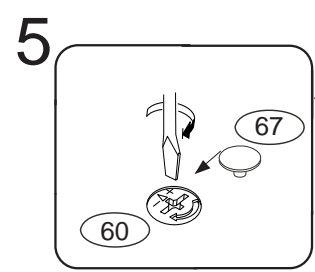

DOMINO

D303

330x306x360

Před vyjmutím výsuvu nazdvihněte jazýček

! Kolíky vždy narazte nejprve do otvorů ve hranách dílců, je nutné je zarazit se stejným přesahem. V případě, že některý kolík přesahuje, je nutné jej zakrátit. Dílce srážejte kladivem pouze přes dřevěnou podložku.

	3 x1 3mm	4 x1 4mm	6 x10 8x35mm	22 x8 3,5x16mm	23 x12 3,5x12mm	29 x8 4x40mm	
60 x6 15mm	61 x14 DU 2	68 x8 12mm	71 x4 7x50mm	73 x8 5x40mm	80+81 x2 200mm	87 x4	92 x30 1,4x20mm

Pro snazší otevírání
zásuvek vyjměte
gumový doraz pojezdu.

Přední hrana výsuvu
musí být zároveň
s přední hranou C2

D 303

9

10

11

12

13

8