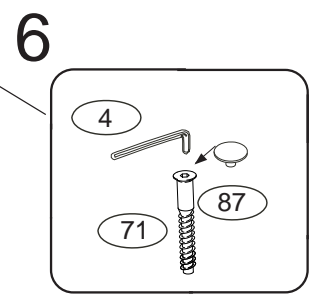

DOMINO

D303

330x306x360

Před vyjmutím výsuvu nazdvihněte jazýček

! Kolíky vždy narazte nejprve do otvorů ve hranách dílců, je nutné je zarazit se stejným přesahem. V případě, že některý kolík přesahuje, je nutné jej zakrátit. Dílce srážejte kladivem pouze přes dřevěnou podložku.

	3 x1 3mm	4 x1 4mm	6 x10 8x35mm	22 x8 3,5x16mm	23 x12 3,5x12mm	29 x8 4x40mm	
60 x6 15mm	61 x14 DU 2	68 x8 12mm	71 x4 7x50mm	73 x8 5x40mm	80+81 x2 200mm	87 x4	92 x30 1,4x20mm

Pro snazší otevírání
zásuvek vyjměte
gumový doraz pojezdu.

Přední hrana výsuvu
musí být zároveň
s přední hranou C2

D 303

9

10

11

12

13

8