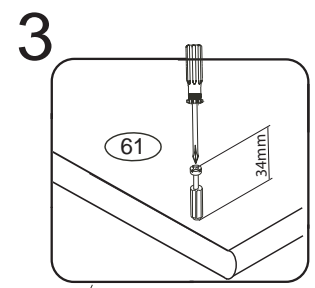

DOMINO

D303

330x306x360

Před vyjmutím výsuvu nazdvihněte jazýček

! Kolíky vždy narazte nejprve do otvorů ve hranách dílců, je nutné je zarazit se stejným přesahem. V případě, že některý kolík přesahuje, je nutné jej zakrátit. Dílce srážejte kladivem pouze přes dřevěnou podložku.

	3 x1 3mm	4 x1 4mm	6 x10 8x35mm	22 x8 3,5x16mm	23 x12 3,5x12mm	29 x8 4x40mm	
60 x6 15mm	61 x14 DU 2	68 x8 12mm	71 x4 7x50mm	73 x8 5x40mm	80+81 x2 200mm	87 x4	92 x30 1,4x20mm

Pro snazší otevírání
zásuvek vyjměte
gumový doraz pojezdu.