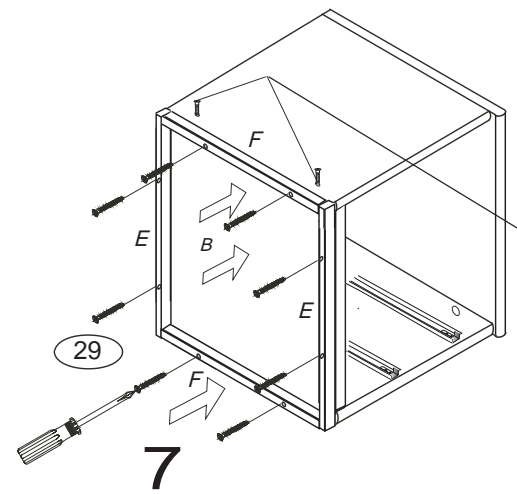

DOMINO

D303

330x306x360

Před vyjmutím výsuvu nazdvihněte jazýček

! Kolíky vždy narazte nejprve do otvorů ve hranách dílců, je nutné je zarazit se stejným přesahem. V případě, že některý kolík přesahuje, je nutné jej zakrátit. Dílce srážejte kladivem pouze přes dřevěnou podložku.

	3 x1 3mm	4 x1 4mm	6 x10 8x35mm	22 x8 3,5x16mm	23 x12 3,5x12mm	29 x8 4x40mm	
60 x6 15mm	61 x14 DU 2	68 x8 12mm	71 x4 7x50mm	73 x8 5x40mm	80+81 x2 200mm	87 x4	92 x30 1,4x20mm

Pro snazší otevírání
zásuvek vyjměte
gumový doraz pojezdu.

Přední hrana výsuvu
musí být zároveň
s přední hranou C2

D 303

9

10

11

12

13

8