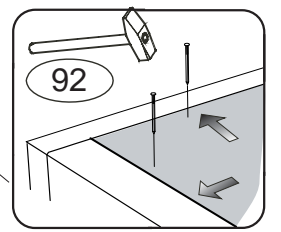

D 303

9

10

11

12

13

8

17

14

15

18

16

© 2010 IKEA. All rights reserved. IKEA, the Y-shaped logo, and the words 'IKEA' and 'Ikea of Sweden' are registered trademarks of the Inter IKEA Group and IKEA Retailers.