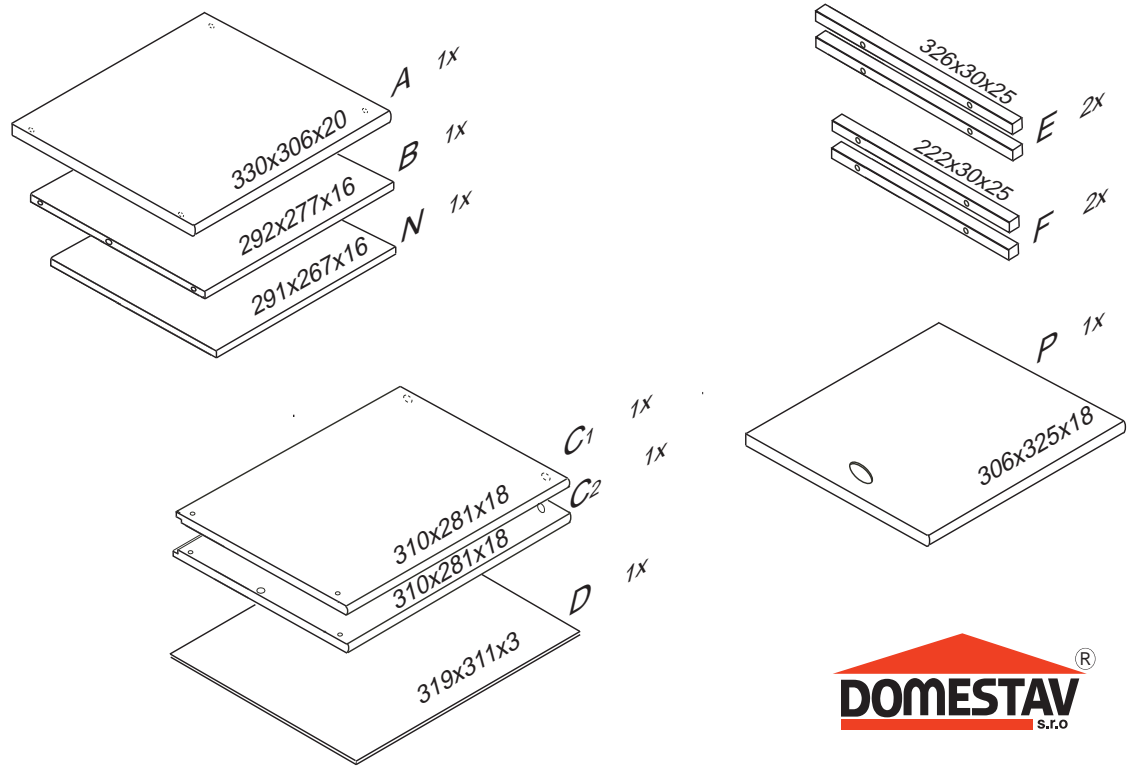

# DOMINO

D302

330x306x360

	3 x1 4mm	6 x6 8x35mm	22 x4 3,5x16mm	29 x8 4x40mm	43 x4 EU 6x16mm	60 x6 15mm	
61 x6 DU 2	67 x6	71 x4 7x50mm	75	76 x2	85 x4	87 x4	92 x30 1,4x20mm

**!** Kolíky vždy narazte nejprve do otvorů ve hranách dílců, je nutné je zarazit se stejným přesahem. V případě, že některý kolík přesahuje, je nutné jej zakrátit. Dílce srážejte kladivem pouze přes dřevěnou podložku.