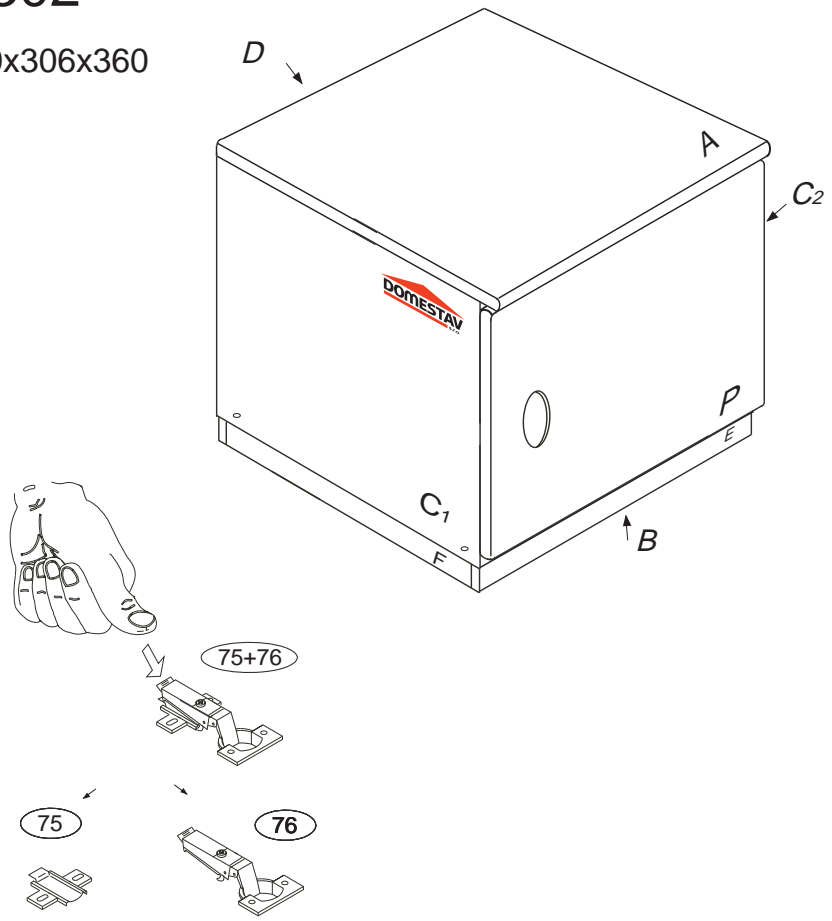

# DOMINO

D302

330x306x360

	3 x1 4mm	6 x6 8x35mm	22 x4 3,5x16mm	29 x8 4x40mm	43 x4 EU 6x16mm	60 x6 15mm	
61 x6 DU 2	67 x6	71 x4 7x50mm	75	76 x2	85 x4	87 x4	92 x30 1,4x20mm

**!** Kolíky vždy narazte nejprve do otvorů ve hranách dílců, je nutné je zarazit se stejným přesahem. V případě, že některý kolík přesahuje, je nutné jej zakrátit. Dílce srážejte kladivem pouze přes dřevěnou podložku.