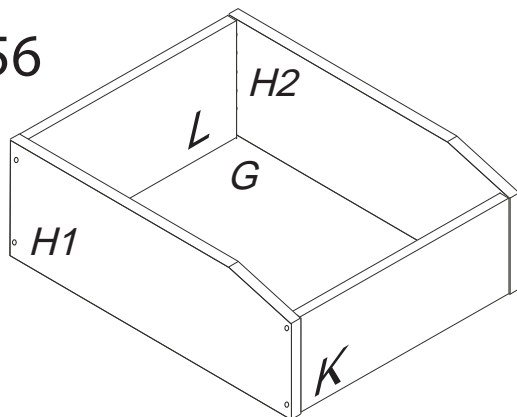

DOMINO

D 655, 656

D 655

D 656

	4 x1  4mm	6 x12 (x8)  8x35mm	73 x8 (x4)  7x50mm	22 x10  4x16mm
		43 x4  EU 5x16mm	80+81 x1 	

 Kolíky vždy narazte nejprve do otvorů ve hranách dílců, je nutné je zarazit se stejným přesahem. V případě, že některý kolík přesahuje, je nutné jej zakrátit. Dílce srážejte kladivem pouze přes dřevěnou podložku.

D655,656

Před vyjmutím zásuvky nazdvihněte jazyček