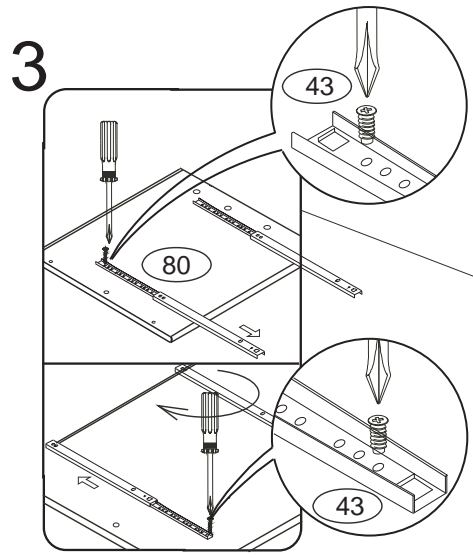

DOMINO

D 655, 656

D 655

D 656

	4 x1  4mm	6 x12 (x8)  8x35mm	73 x8 (x4)  7x50mm	22 x10  4x16mm
		43 x4  EU 5x16mm	80+81 x1 	

 Kolíky vždy narazte nejprve do otvorů ve hranách dílců, je nutné je zarazit se stejným přesahem. V případě, že některý kolík přesahuje, je nutné jej zakrátit. Dílce srážejte kladivem pouze přes dřevěnou podložku.

D655,656

Před vyjmutím zásuvky nazdvihněte jazyček