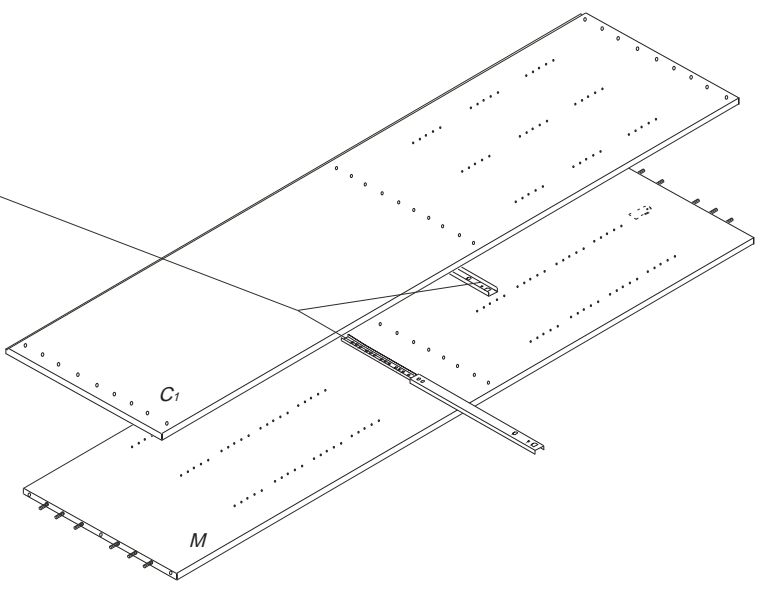

DOMINO

D 655, 656

D 655

D 656

	4 x1  4mm	6 x12 (x8)  8x35mm	73 x8 (x4)  7x50mm	22 x10  4x16mm
		43 x4  EU 5x16mm	80+81 x1 	

 Kolíky vždy narazte nejprve do otvorů ve hranách dílců, je nutné je zarazit se stejným přesahem. V případě, že některý kolík přesahuje, je nutné jej zakrátit. Dílce srážejte kladivem pouze přes dřevěnou podložku.

D655,656

Před vyjmutím zásuvky nazdvihněte jazyček