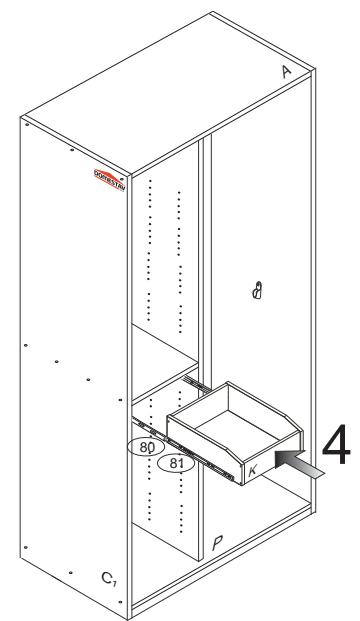

DOMINO

D 655, 656

D 655

D 656

	4 x1  4mm	6 x12 (x8)  8x35mm	73 x8 (x4)  7x50mm	22 x10  4x16mm
		43 x4  EU 5x16mm	80+81 x1 	

 Kolíky vždy narazte nejprve do otvorů ve hranách dílců, je nutné je zarazit se stejným přesahem. V případě, že některý kolík přesahuje, je nutné jej zakrátit. Dílce srážejte kladivem pouze přes dřevěnou podložku.

D655,656

Před vyjmutím zásuvky nazdvihněte jazyček