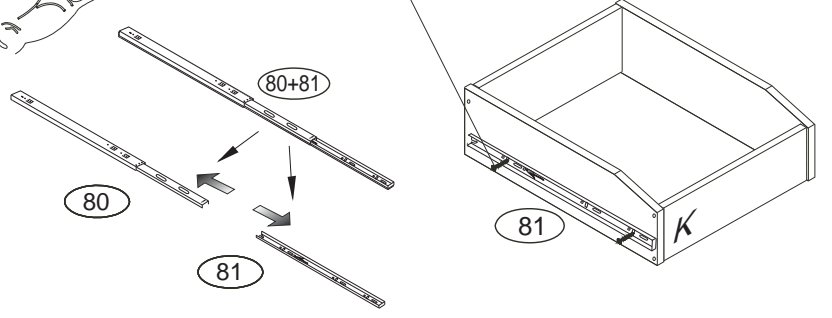

DOMINO

D 655, 656

D 655

D 656

	4 x1  4mm	6 x12 (x8)  8x35mm	73 x8 (x4)  7x50mm	22 x10  4x16mm
		43 x4  EU 5x16mm	80+81 x1 	

 Kolíky vždy narazte nejprve do otvorů ve hranách dílců, je nutné je zarazit se stejným přesahem. V případě, že některý kolík přesahuje, je nutné jej zakrátit. Dílce srážejte kladivem pouze přes dřevěnou podložku.

D655,656

Před vyjmutím zásuvky nazdvihněte jazyček