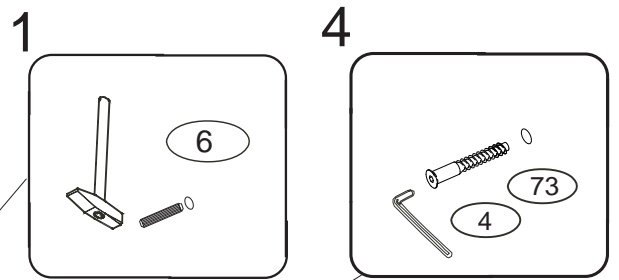

DOMINO

D 655, 656

D 655

D 656

	4 x1  4mm	6 x12 (x8)  8x35mm	73 x8 (x4)  7x50mm	22 x10  4x16mm
		43 x4  EU 5x16mm	80+81 x1 	

 Kolíky vždy narazte nejprve do otvorů ve hranách dílců, je nutné je zarazit se stejným přesahem. V případě, že některý kolík přesahuje, je nutné jej zakrátit. Dílce srážejte kladivem pouze přes dřevěnou podložku.

D655,656

Před vyjmutím zásuvky nazdvihněte jazyček