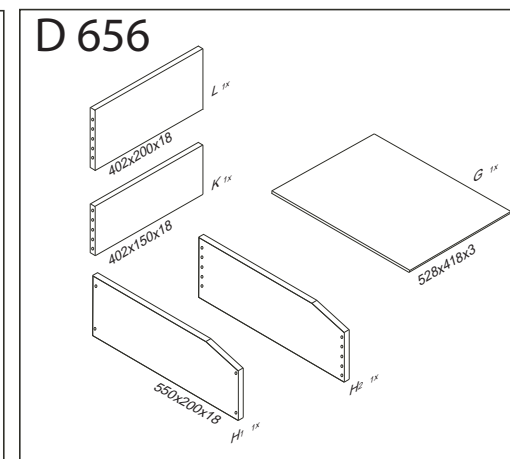

DOMINO

D 655, 656

D 655

D 656

	4 x1  4mm	6 x12 (x8)  8x35mm	73 x8 (x4)  7x50mm	22 x10  4x16mm
		43 x4  EU 5x16mm	80+81 x1 	

 Kolíky vždy narazte nejprve do otvorů ve hranách dílců, je nutné je zarazit se stejným přesahem. V případě, že některý kolík přesahuje, je nutné jej zakrátit. Dílce srážejte kladivem pouze přes dřevěnou podložku.

D655,656

Před vyjmutím zásuvky nazdvihněte jazyček