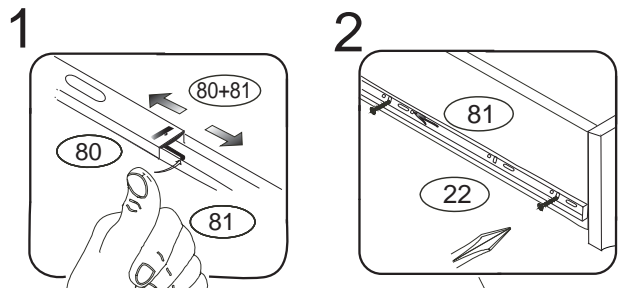

DOMINO

D 655, 656

D 655

D 656

	4 x1  4mm	6 x12 (x8)  8x35mm	73 x8 (x4)  7x50mm	22 x10  4x16mm
		43 x4  EU 5x16mm	80+81 x1 	

 Kolíky vždy narazte nejprve do otvorů ve hranách dílců, je nutné je zarazit se stejným přesahem. V případě, že některý kolík přesahuje, je nutné jej zakrátit. Dílce srážejte kladivem pouze přes dřevěnou podložku.

D655,656

Před vyjmutím zásuvky nazdvihněte jazyček