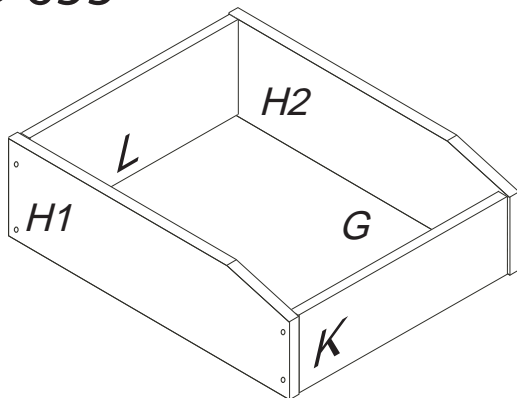

DOMINO

D 655, 656

D 655

D 656

	4 x1  4mm	6 x12 (x8)  8x35mm	73 x8 (x4)  7x50mm	22 x10  4x16mm
		43 x4  EU 5x16mm	80+81 x1 	

 Kolíky vždy narazte nejprve do otvorů ve hranách dílců, je nutné je zarazit se stejným přesahem. V případě, že některý kolík přesahuje, je nutné jej zakrátit. Dílce srážejte kladivem pouze přes dřevěnou podložku.

D655,656

Před vyjmutím zásuvky nazdvihněte jazyček