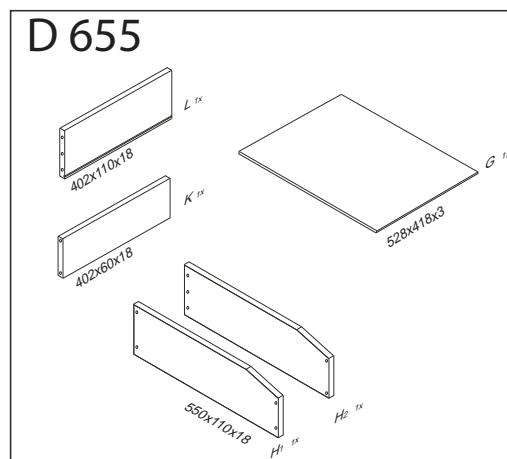

DOMINO

D 655, 656

D 655

D 656

	4 x1  4mm	6 x12 (x8)  8x35mm	73 x8 (x4)  7x50mm	22 x10  4x16mm
		43 x4  EU 5x16mm	80+81 x1 	

 Kolíky vždy narazte nejprve do otvorů ve hranách dílců, je nutné je zarazit se stejným přesahem. V případě, že některý kolík přesahuje, je nutné jej zakrátit. Dílce srážejte kladivem pouze přes dřevěnou podložku.

D655,656

Před vyjmutím zásuvky nazdvihněte jazyček