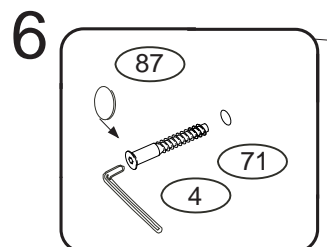

DOMINO 1200

D650/L, D650/LBC, D650/LD

	4 x1 4mm	6 x48 8x35mm	23 x8 3,5x16mm	24 x12 4x16mm	28 x4 4x35mm
	71 x28 7x50mm	87 x22	88 x6 kluzák plastový	89 x4	92 x70 1,4x20mm

Kolíky vždy narazte nejprve do otvorů ve hranách dílců, je nutné je zarazit se stejným přesahem. V případě, že některý kolík přesahuje, je nutné jej zakrátit. Dílce srážejte kladivem pouze přes dřevěnou podložku.

D 650
D 661
650

11

Dveře nasadte nejprve do horní lišty, potom do spodní lišty.