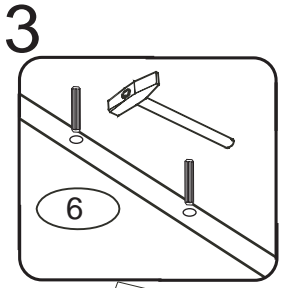

DOMINO 1200

D650/L, D650/LBC, D650/LD

	4 x1 4mm	6 x48 8x35mm	23 x8 3,5x16mm	24 x12 4x16mm	28 x4 4x35mm
	71 x28 7x50mm	87 x22	88 x6 kluzák plastový	89 x4	92 x70 1,4x20mm

Kolíky vždy narazte nejprve do otvorů ve hranách dílců, je nutné je zarazit se stejným přesahem. V případě, že některý kolík přesahuje, je nutné jej zakrátit. Dílce srážejte kladivem pouze přes dřevěnou podložku.

D 650
D 661
650

11

Dveře nasadte nejprve do horní lišty, potom do spodní lišty.