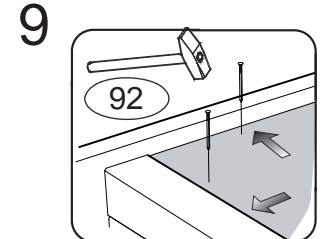

DOMINO 1200

D650/L, D650/LBC, D650/LD

	4 x1 4mm	6 x48 8x35mm	23 x8 3,5x16mm	24 x12 4x16mm	28 x4 4x35mm
	71 x28 7x50mm	87 x22	88 x6 kluzák plastový	89 x4	92 x70 1,4x20mm

Kolíky vždy narazte nejprve do otvorů ve hranách dílců, je nutné je zarazit se stejným přesahem. V případě, že některý kolík přesahuje, je nutné jej zakrátit. Dílce srážejte kladivem pouze přes dřevěnou podložku.

D 650
D 661
650

11

Dveře nasadte nejprve do horní lišty, potom do spodní lišty.