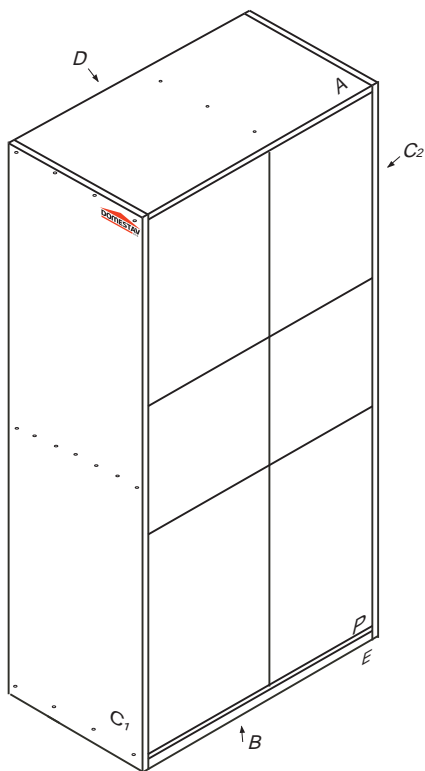

DOMINO 1200

D650/L, D650/LBC, D650/LD

	4 x1 4mm	6 x48 8x35mm	23 x8 3,5x16mm	24 x12 4x16mm	28 x4 4x35mm
	71 x28 7x50mm	87 x22	88 x6 kluzák plastový	89 x4	92 x70 1,4x20mm

Kolíky vždy narazte nejprve do otvorů ve hranách dílců, je nutné je zarazit se stejným přesahem. V případě, že některý kolík přesahuje, je nutné jej zakrátit. Dílce srážejte kladivem pouze přes dřevěnou podložku.

D 650
D 661
650

11

Dveře nasadte nejprve do horní lišty, potom do spodní lišty.