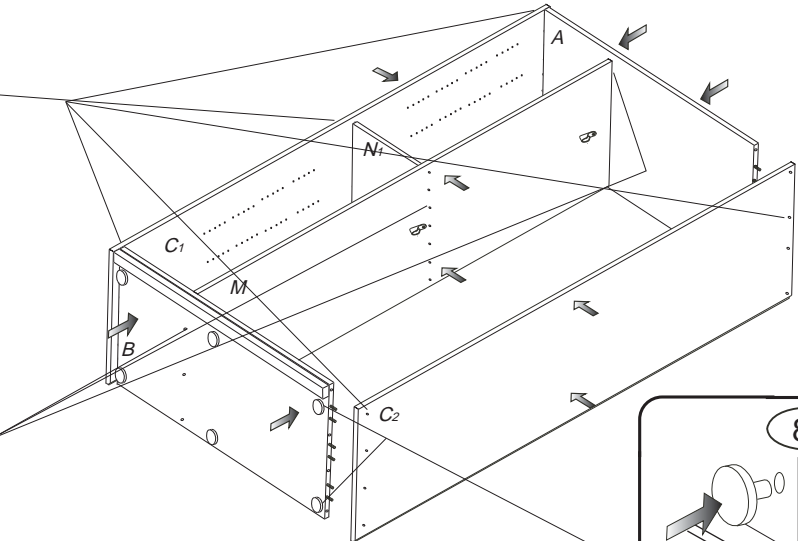

DOMINO 1200

D650/L, D650/LBC, D650/LD

	4 x1 4mm	6 x48 8x35mm	23 x8 3,5x16mm	24 x12 4x16mm	28 x4 4x35mm
	71 x28 7x50mm	87 x22	88 x6 kluzák plastový	89 x4	92 x70 1,4x20mm

Kolíky vždy narazte nejprve do otvorů ve hranách dílců, je nutné je zarazit se stejným přesahem. V případě, že některý kolík přesahuje, je nutné jej zakrátit. Dílce srážejte kladivem pouze přes dřevěnou podložku.

D 650
D 661
650

11

Dveře nasadte nejprve do horní lišty, potom do spodní lišty.