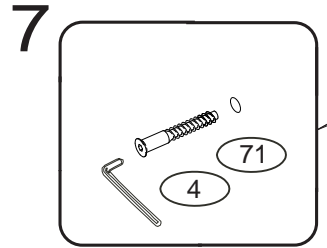

DOMINO 1200

D650/L, D650/LBC, D650/LD

	4 x1 4mm	6 x48 8x35mm	23 x8 3,5x16mm	24 x12 4x16mm	28 x4 4x35mm
	71 x28 7x50mm	87 x22	88 x6 kluzák plastový	89 x4	92 x70 1,4x20mm

Kolíky vždy narazte nejprve do otvorů ve hranách dílců, je nutné je zarazit se stejným přesahem. V případě, že některý kolík přesahuje, je nutné jej zakrátit. Dílce srážejte kladivem pouze přes dřevěnou podložku.

D 650
D 661
650

11

Dveře nasadte nejprve do horní lišty, potom do spodní lišty.