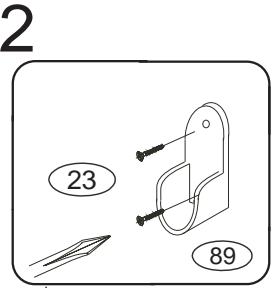

DOMINO 1200

D650/L, D650/LBC, D650/LD

	4 x1 4mm	6 x48 8x35mm	23 x8 3,5x16mm	24 x12 4x16mm	28 x4 4x35mm
	71 x28 7x50mm	87 x22	88 x6 kluzák plastový	89 x4	92 x70 1,4x20mm

Kolíky vždy narazte nejprve do otvorů ve hranách dílců, je nutné je zarazit se stejným přesahem. V případě, že některý kolík přesahuje, je nutné jej zakrátit. Dílce srážejte kladivem pouze přes dřevěnou podložku.

D 650
D 661
650

11

Dveře nasadte nejprve do horní lišty, potom do spodní lišty.