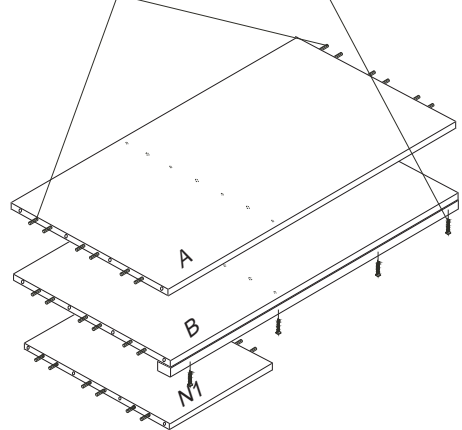

DOMINO 1200

D650/L, D650/LBC, D650/LD

	4 x1 4mm	6 x48 8x35mm	23 x8 3,5x16mm	24 x12 4x16mm	28 x4 4x35mm
	71 x28 7x50mm	87 x22	88 x6 kluzák plastový	89 x4	92 x70 1,4x20mm

Kolíky vždy narazte nejprve do otvorů ve hranách dílců, je nutné je zarazit se stejným přesahem. V případě, že některý kolík přesahuje, je nutné jej zakrátit. Dílce srážejte kladivem pouze přes dřevěnou podložku.

D 650
D 661
650

11

Dveře nasadte nejprve do horní lišty, potom do spodní lišty.