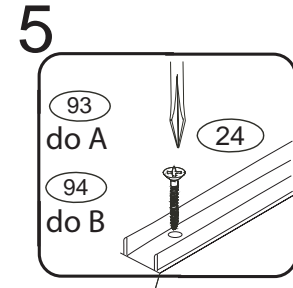

DOMINO 1200

D650/L, D650/LBC, D650/LD

	4 x1 4mm	6 x48 8x35mm	23 x8 3,5x16mm	24 x12 4x16mm	28 x4 4x35mm
	71 x28 7x50mm	87 x22	88 x6 kluzák plastový	89 x4	92 x70 1,4x20mm

Kolíky vždy narazte nejprve do otvorů ve hranách dílců, je nutné je zarazit se stejným přesahem. V případě, že některý kolík přesahuje, je nutné jej zakrátit. Dílce srážejte kladivem pouze přes dřevěnou podložku.

D 650
D 661
650

11

Dveře nasadte nejprve do horní lišty, potom do spodní lišty.