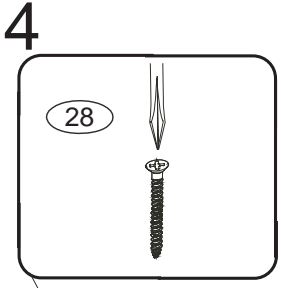

DOMINO 1200

D650/L, D650/LBC, D650/LD

	4 x1 4mm	6 x48 8x35mm	23 x8 3,5x16mm	24 x12 4x16mm	28 x4 4x35mm
	71 x28 7x50mm	87 x22	88 x6 kluzák plastový	89 x4	92 x70 1,4x20mm

Kolíky vždy narazte nejprve do otvorů ve hranách dílců, je nutné je zarazit se stejným přesahem. V případě, že některý kolík přesahuje, je nutné jej zakrátit. Dílce srážejte kladivem pouze přes dřevěnou podložku.

D 650
D 661
650

11

Dveře nasadte nejprve do horní lišty, potom do spodní lišty.