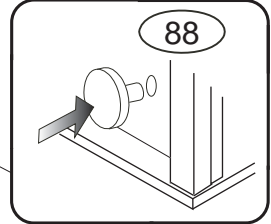

DOMINO 1200

D650/L, D650/LBC, D650/LD

	4 x1 4mm	6 x48 8x35mm	23 x8 3,5x16mm	24 x12 4x16mm	28 x4 4x35mm
	71 x28 7x50mm	87 x22	88 x6 kluzák plastový	89 x4	92 x70 1,4x20mm

Kolíky vždy narazte nejprve do otvorů ve hranách dílců, je nutné je zarazit se stejným přesahem. V případě, že některý kolík přesahuje, je nutné jej zakrátit. Dílce srážejte kladivem pouze přes dřevěnou podložku.

D 650
D 661
650

11

Dveře nasadte nejprve do horní lišty, potom do spodní lišty.