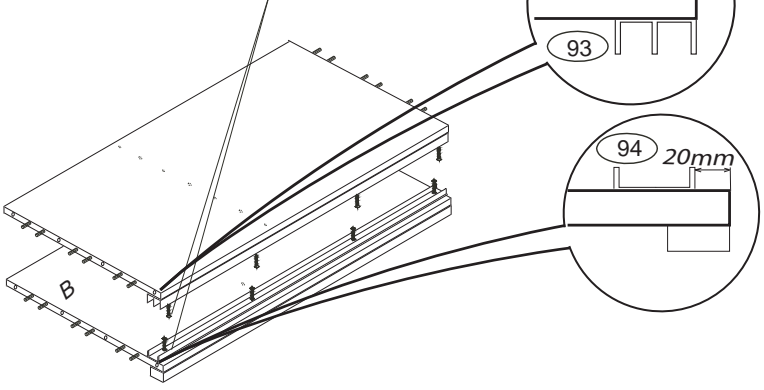

DOMINO 1200

D650/L, D650/LBC, D650/LD

	4 x1 4mm	6 x48 8x35mm	23 x8 3,5x16mm	24 x12 4x16mm	28 x4 4x35mm
	71 x28 7x50mm	87 x22	88 x6 kluzák plastový	89 x4	92 x70 1,4x20mm

Kolíky vždy narazte nejprve do otvorů ve hranách dílců, je nutné je zarazit se stejným přesahem. V případě, že některý kolík přesahuje, je nutné jej zakrátit. Dílce srážejte kladivem pouze přes dřevěnou podložku.

D 650
D 661
650

11

Dveře nasadte nejprve do horní lišty, potom do spodní lišty.