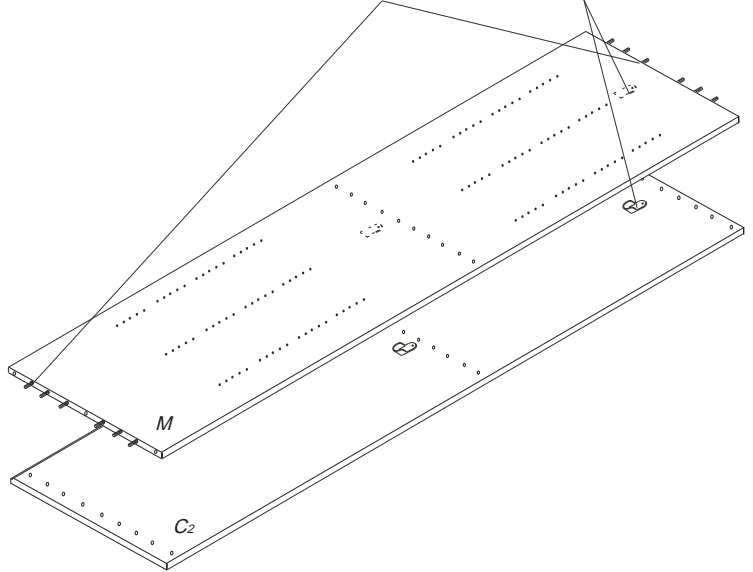

DOMINO 1200

D650/L, D650/LBC, D650/LD

	4 x1 4mm	6 x48 8x35mm	23 x8 3,5x16mm	24 x12 4x16mm	28 x4 4x35mm
	71 x28 7x50mm	87 x22	88 x6 kluzák plastový	89 x4	92 x70 1,4x20mm

Kolíky vždy narazte nejprve do otvorů ve hranách dílců, je nutné je zarazit se stejným přesahem. V případě, že některý kolík přesahuje, je nutné jej zakrátit. Dílce srážejte kladivem pouze přes dřevěnou podložku.

D 650
D 661
650

11

Dveře nasadte nejprve do horní lišty, potom do spodní lišty.