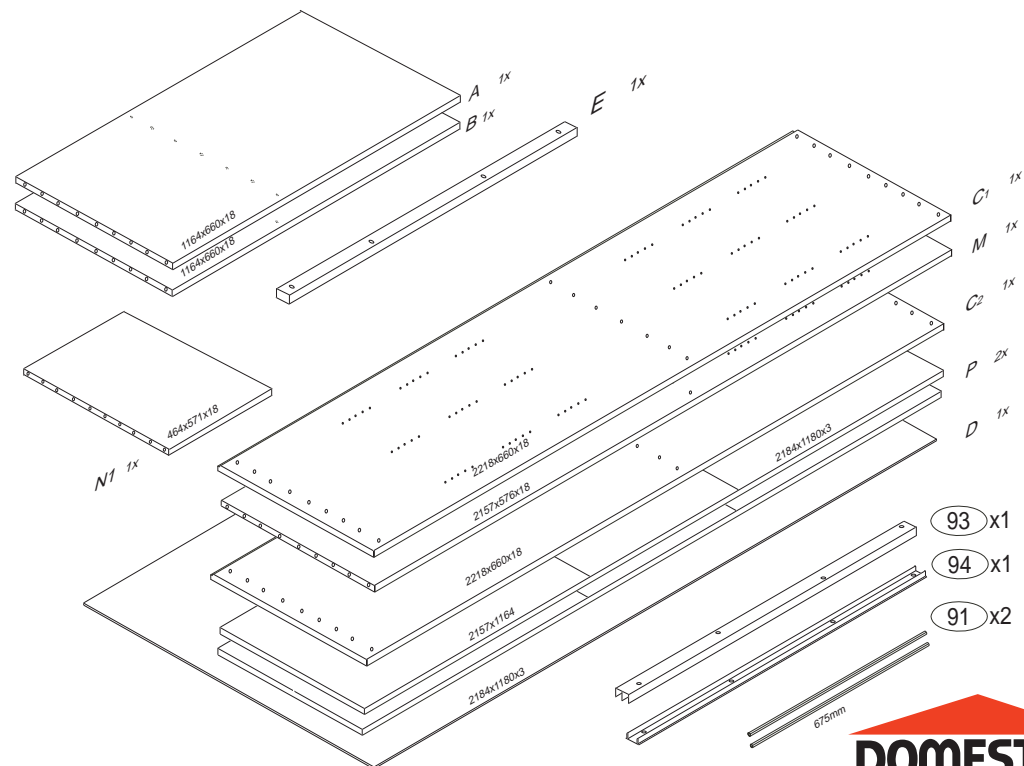

DOMINO 1200

D650/L, D650/LBC, D650/LD

	4 x1 4mm	6 x48 8x35mm	23 x8 3,5x16mm	24 x12 4x16mm	28 x4 4x35mm
	71 x28 7x50mm	87 x22	88 x6 kluzák plastový	89 x4	92 x70 1,4x20mm

Kolíky vždy narazte nejprve do otvorů ve hranách dílců, je nutné je zarazit se stejným přesahem. V případě, že některý kolík přesahuje, je nutné jej zakrátit. Dílce srážejte kladivem pouze přes dřevěnou podložku.

D 650
D 661
650

11

Dveře nasadte nejprve do horní lišty, potom do spodní lišty.