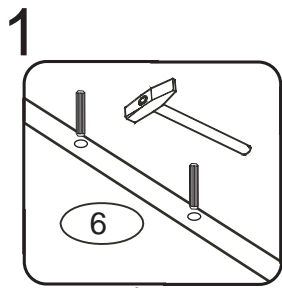

DOMINO 1200

D650/L, D650/LBC, D650/LD

	4 x1 4mm	6 x48 8x35mm	23 x8 3,5x16mm	24 x12 4x16mm	28 x4 4x35mm
	71 x28 7x50mm	87 x22	88 x6 kluzák plastový	89 x4	92 x70 1,4x20mm

Kolíky vždy narazte nejprve do otvorů ve hranách dílců, je nutné je zarazit se stejným přesahem. V případě, že některý kolík přesahuje, je nutné jej zakrátit. Dílce srážejte kladivem pouze přes dřevěnou podložku.

D 650
D 661
650

11

Dveře nasadte nejprve do horní lišty, potom do spodní lišty.