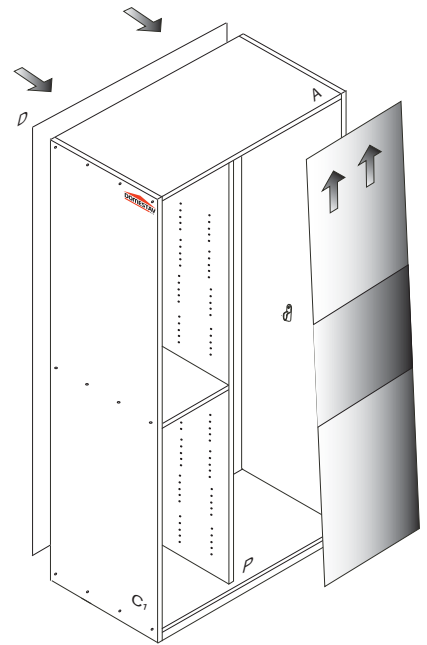

DOMINO 1200

D650/L, D650/LBC, D650/LD

	4 x1 4mm	6 x48 8x35mm	23 x8 3,5x16mm	24 x12 4x16mm	28 x4 4x35mm
	71 x28 7x50mm	87 x22	88 x6 kluzák plastový	89 x4	92 x70 1,4x20mm

Kolíky vždy narazte nejprve do otvorů ve hranách dílců, je nutné je zarazit se stejným přesahem. V případě, že některý kolík přesahuje, je nutné jej zakrátit. Dílce srážejte kladivem pouze přes dřevěnou podložku.

D 650
D 661
650

11

Dveře nasadte nejprve do horní lišty, potom do spodní lišty.