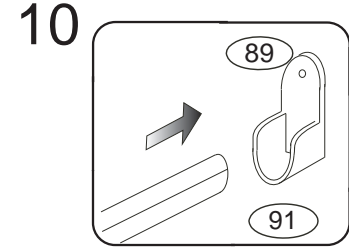

DOMINO 1200

D650/L, D650/LBC, D650/LD

	4 x1 4mm	6 x48 8x35mm	23 x8 3,5x16mm	24 x12 4x16mm	28 x4 4x35mm
	71 x28 7x50mm	87 x22	88 x6 kluzák plastový	89 x4	92 x70 1,4x20mm

Kolíky vždy narazte nejprve do otvorů ve hranách dílců, je nutné je zarazit se stejným přesahem. V případě, že některý kolík přesahuje, je nutné jej zakrátit. Dílce srážejte kladivem pouze přes dřevěnou podložku.

D 650
D 661
650

11

Dveře nasadte nejprve do horní lišty, potom do spodní lišty.