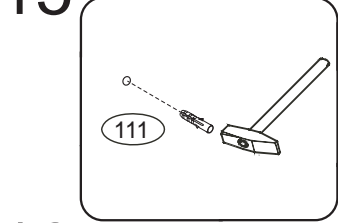

D 618

2/2

4
po našroubování kolíků
otočit

12