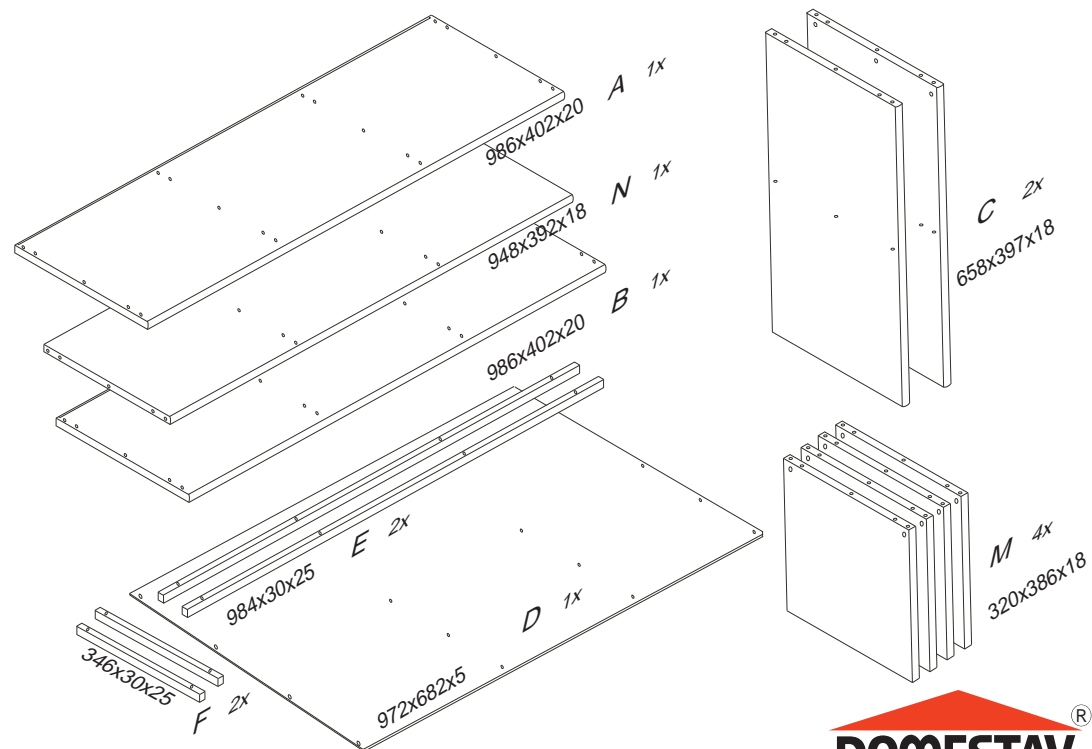

# DOMINO

D618

986x402x728

Kolíky vždy narazte nejprve do otvorů ve hranách dílců, je nutné je zarazit se stejným přesahem. V případě, že některý kolík přesahuje, je nutné jej zakrátit. Dílce srážejte kladivem pouze přes dřevěnou podložku.

1/2

	4 x1  4mm	6 x24  8x35mm	7 x6  8x60mm	22 x12  3,5x40mm	23 x35  3,5x16mm	28 x2  5x60mm
	60 x14  15mm	61 x14  DU 2	67 x14  15mm	71 x16  7x50mm	109 x2  10x50mm	111 x2  10x50mm

**DOMESTAV**  
s.r.o.

D 618