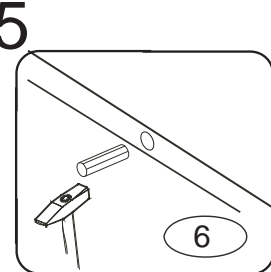

D 618

2/2

4
po našroubování kolíků
otočit

12