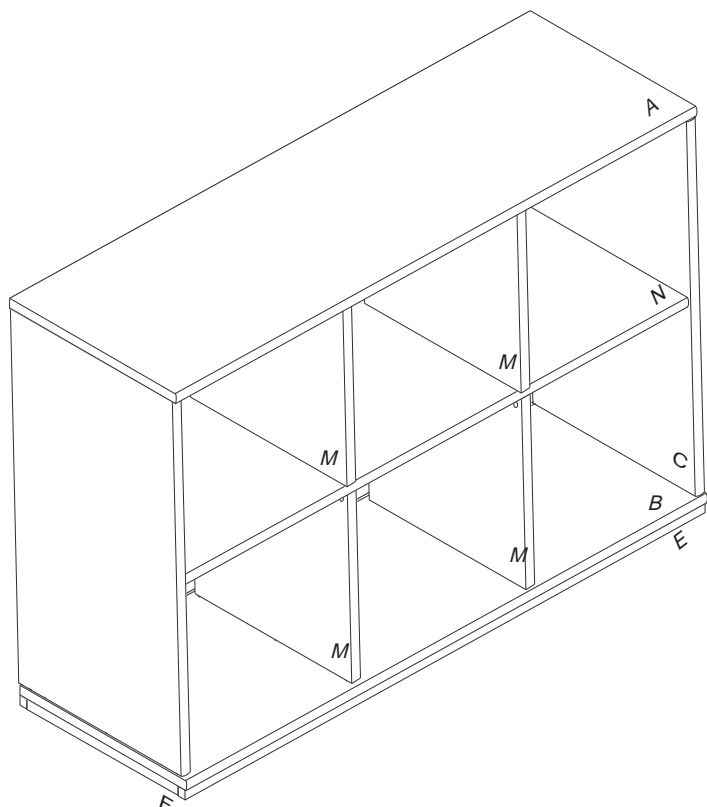

# DOMINO

D618

986x402x728

Kolíky vždy narazte nejprve do otvorů ve hranách dílců, je nutné je zarazit se stejným přesahem. V případě, že některý kolík přesahuje, je nutné jej zakrátit. Dílce srážejte kladivem pouze přes dřevěnou podložku.

1/2

	4 x1  4mm	6 x24  8x35mm	7 x6  8x60mm	22 x12  3,5x40mm	23 x35  3,5x16mm	28 x2  5x60mm
	60 x14  15mm	61 x14  DU 2	67 x14  15mm	71 x16  7x50mm	109 x2  10x50mm	111 x2  10x50mm

**DOMESTAV**  
s.r.o.

D 618