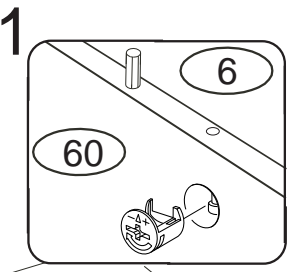

D 618

2/2

4
po našroubování kolíků
otočit

12