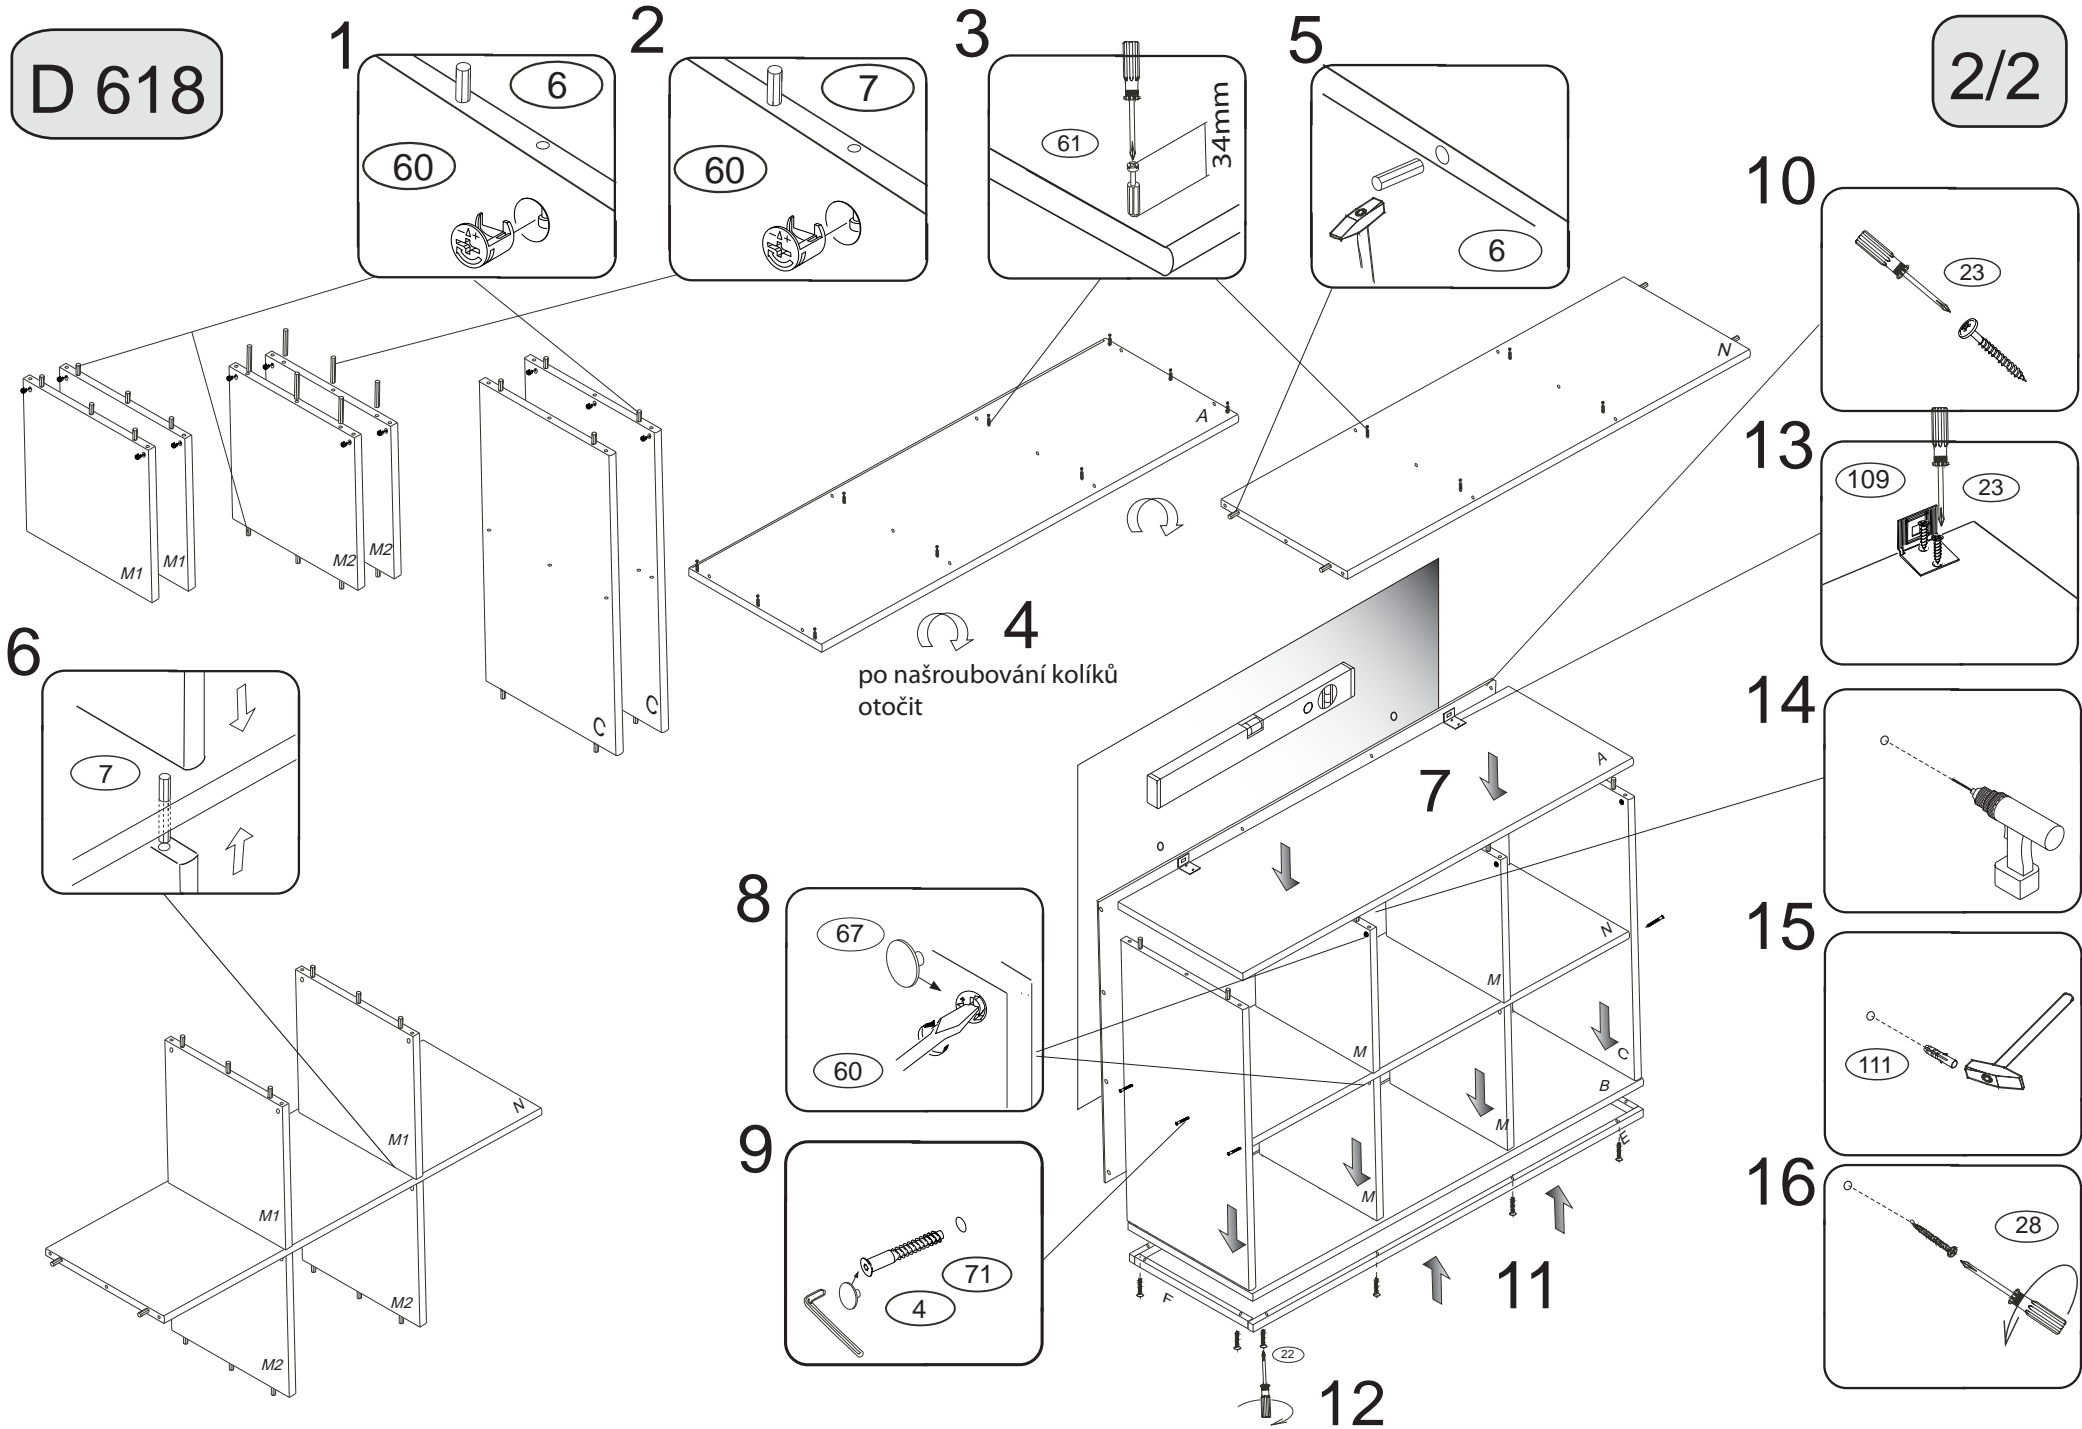

D 618

2/2

4
po našroubování kolíků
otočit

12