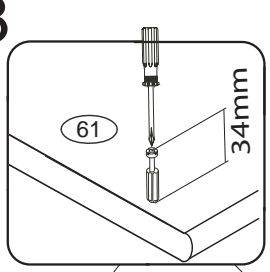

D 618

2/2

4
po našroubování kolíků
otočit

12