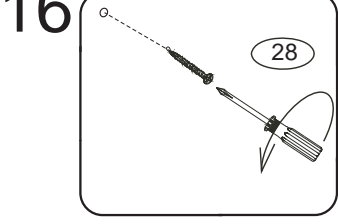

D 618

2/2

4
po našroubování kolíků
otočit

12