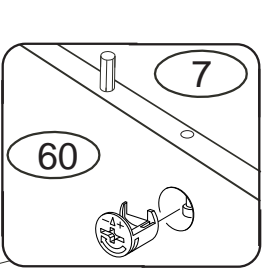

D 618

2/2

4
po našroubování kolíků
otočit

12