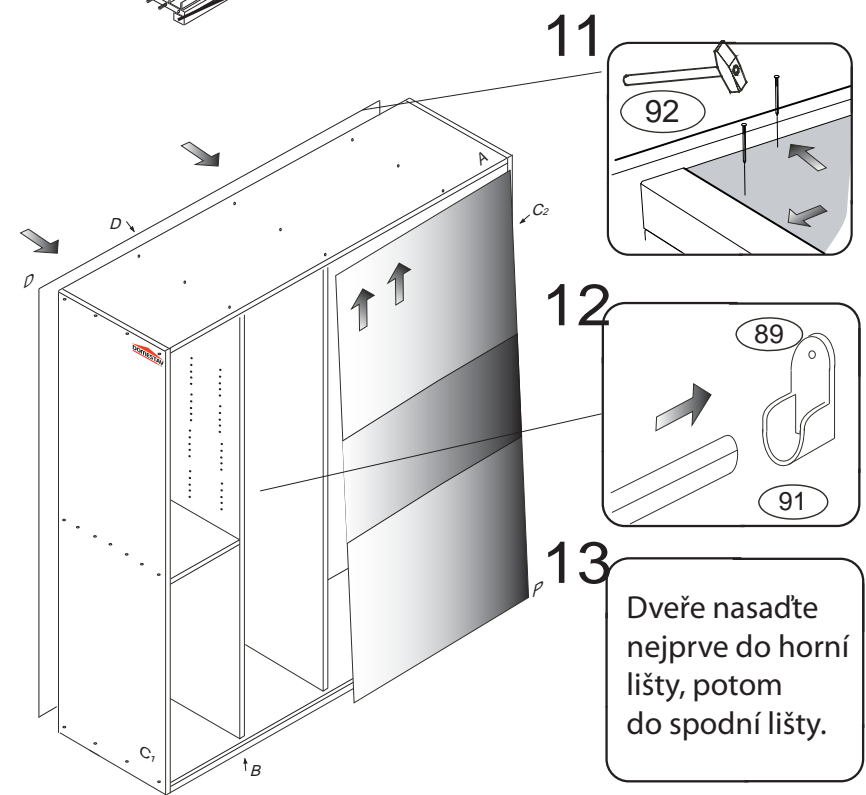

D 653
D 664
663

13
Dveře nasadte nejprve do horní lišty, potom do spodní lišty.