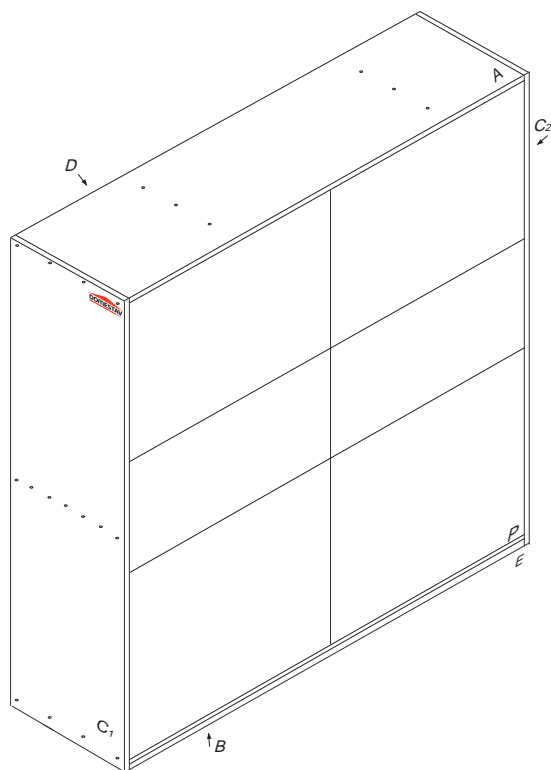

DOMINO 2500

D653/L, D653/LBC, D653/LD

1/2

	4 x1  4mm	6 x84  8x35mm	23 x16  3,5x16mm	24 x25  4x16mm	28 x8  4x30mm
	71 x46  7x50mm	87 x46  kluzák plastový	88 x6  kluzák plastový	89 x8  1,4x20mm	92 x100  1,4x20mm