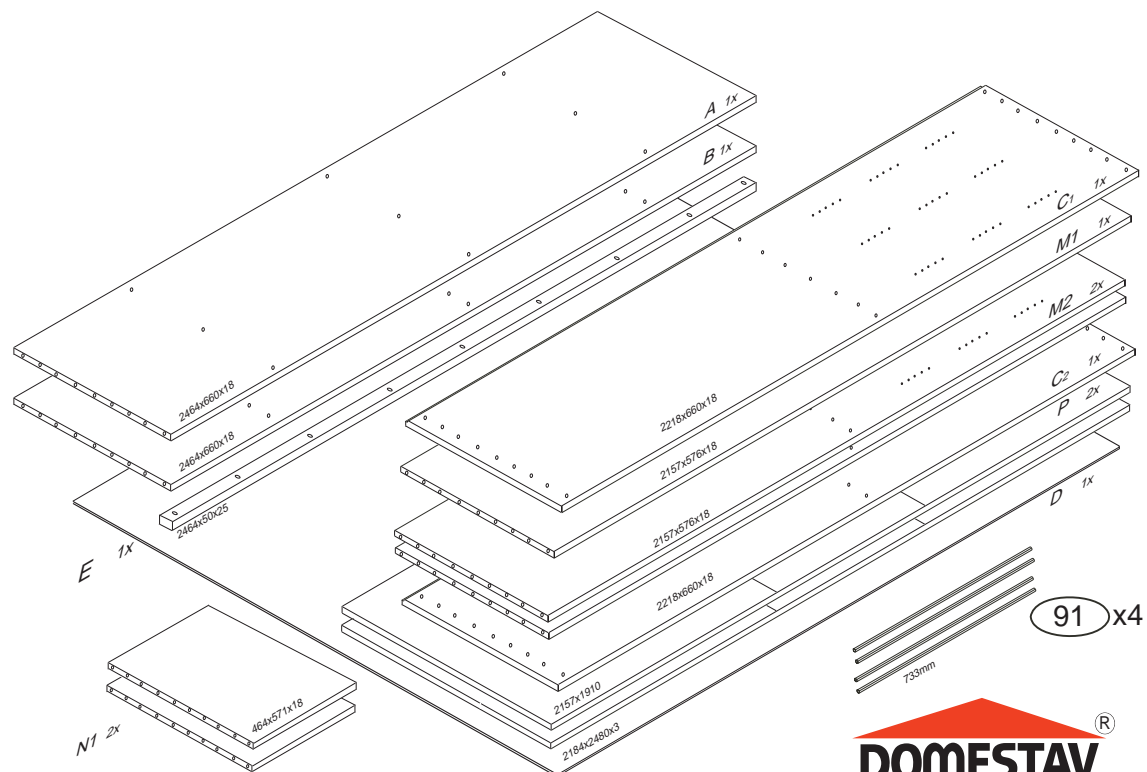

DOMINO 2500

D653/L, D653/LBC, D653/LD

1/2

	4 x1  4mm	6 x84  8x35mm	23 x16  3,5x16mm	24 x25  4x16mm	28 x8  4x30mm
	71 x46  7x50mm	87 x46  kluzák plastový	88 x6  kluzák plastový	89 x8  1,4x20mm	92 x100  1,4x20mm