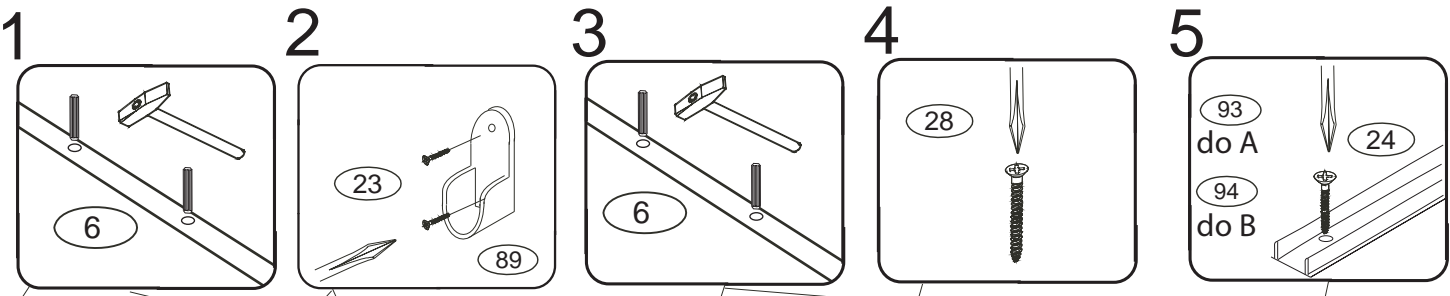

D 653
D 664
663

13
Dveře nasadte nejprve do horní lišty, potom do spodní lišty.