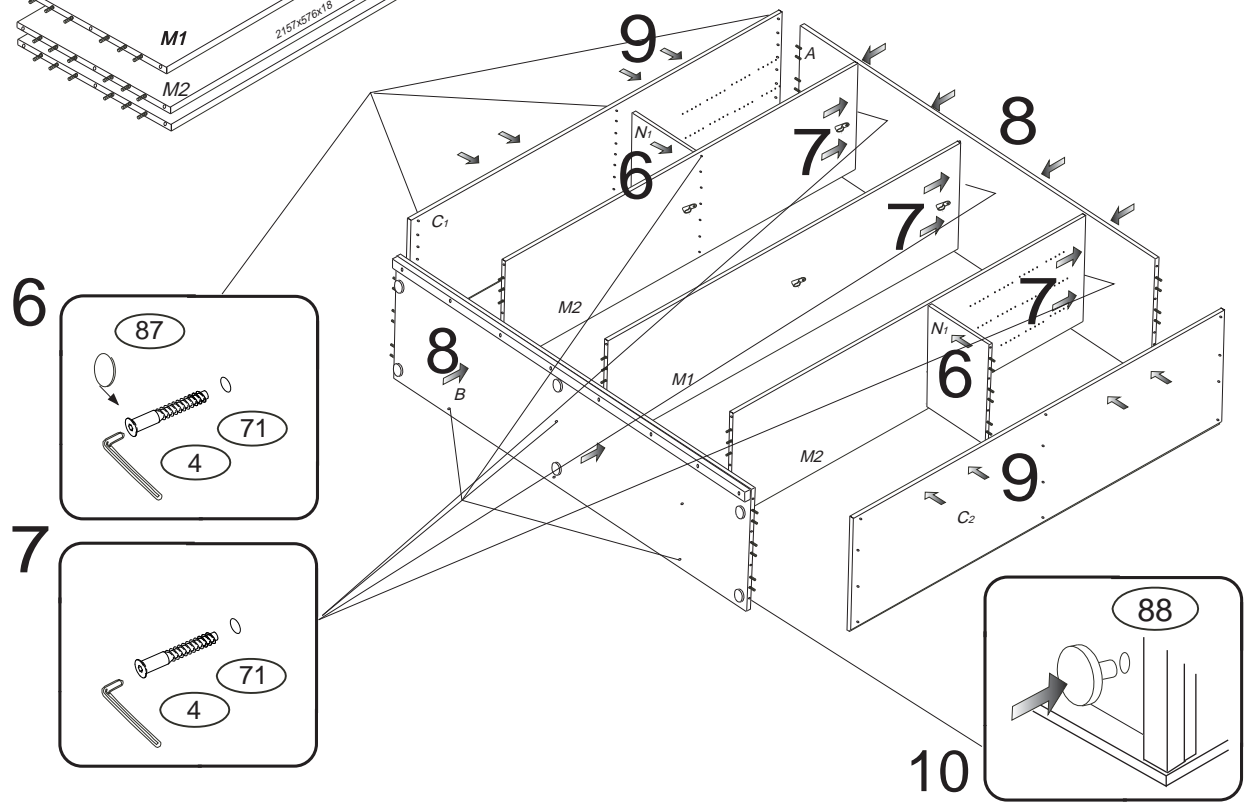

D 653
D 664
663

13
Dveře nasadte nejprve do horní lišty, potom do spodní lišty.