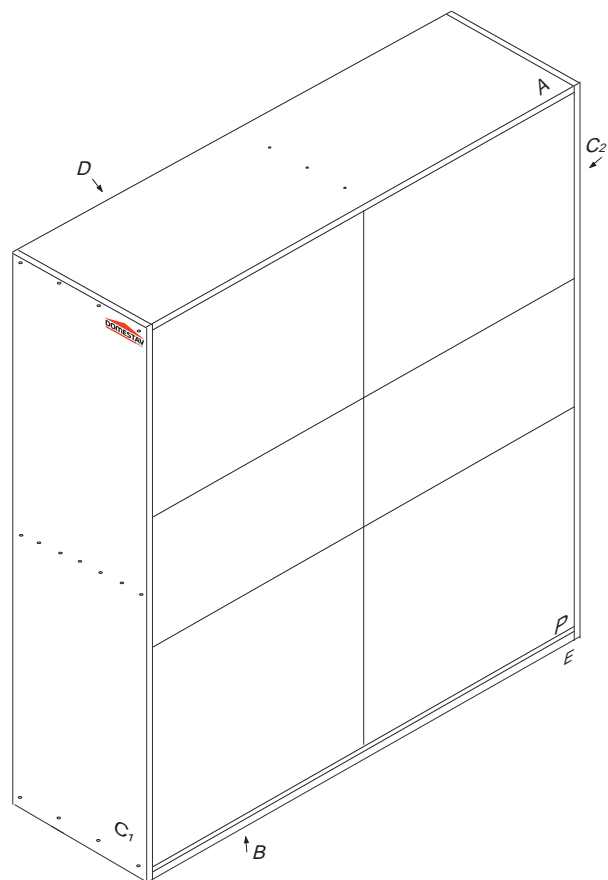

DOMINO 1950

D652/L, D652/LBC, D652/LD

1/2

	4 x1  4mm	6 x84  8x35mm	23 x8  3,5x16mm	24 x14  4x16mm	28 x8  4x35mm	60 x6  15mm
	66 x3  DU 853	71 x40  7x50mm	87 x22  kluzák plastový	88 x6  kluzák plastový	89 x4  kluzák plastový	92 x70  1,4x20mm