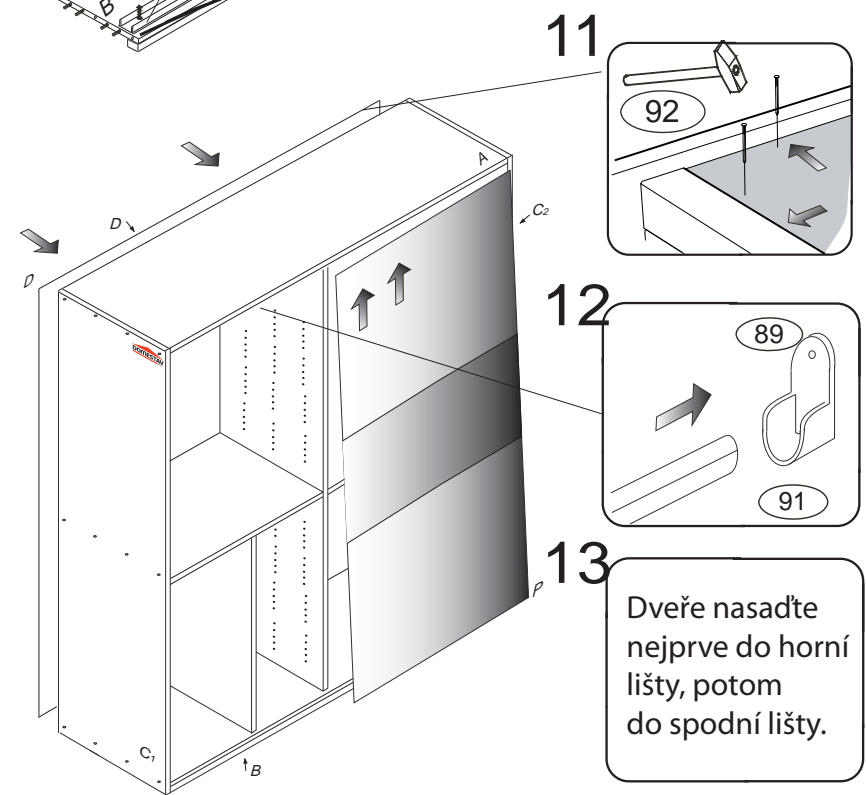

D 652
D 663
662

13
Dveře nasadte nejprve do horní lišty, potom do spodní lišty.