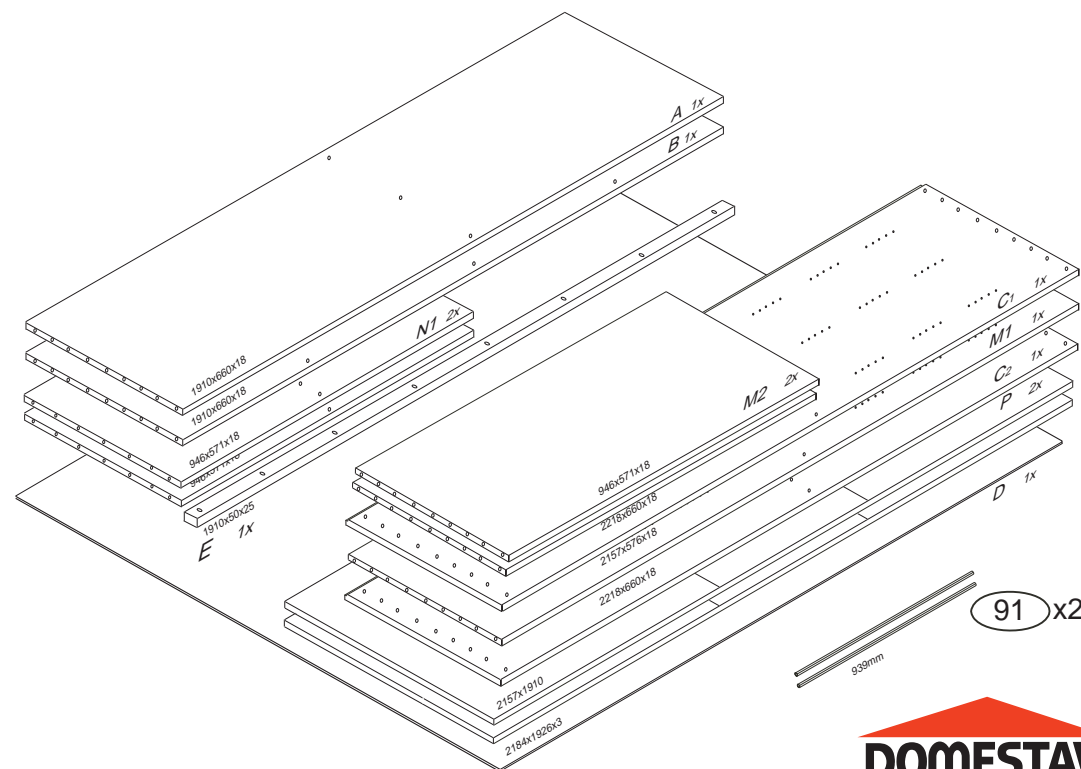

DOMINO 1950

D652/L, D652/LBC, D652/LD

1/2

	4 x1  4mm	6 x84  8x35mm	23 x8  3,5x16mm	24 x14  4x16mm	28 x8  4x35mm	60 x6  15mm
	66 x3  DU 853	71 x40  7x50mm	87 x22  kluzák plastový	88 x6  kluzák plastový	89 x4  kluzák plastový	92 x70  1,4x20mm

Kolíky vždy narazte nejprve do otvorů ve hranách dílců, je nutné je zarazit se stejným přesahem. V případě, že některý kolík přesahuje, je nutné jej zakrátit. Dílce srážejte kladivem pouze přes dřevěnou podložku.