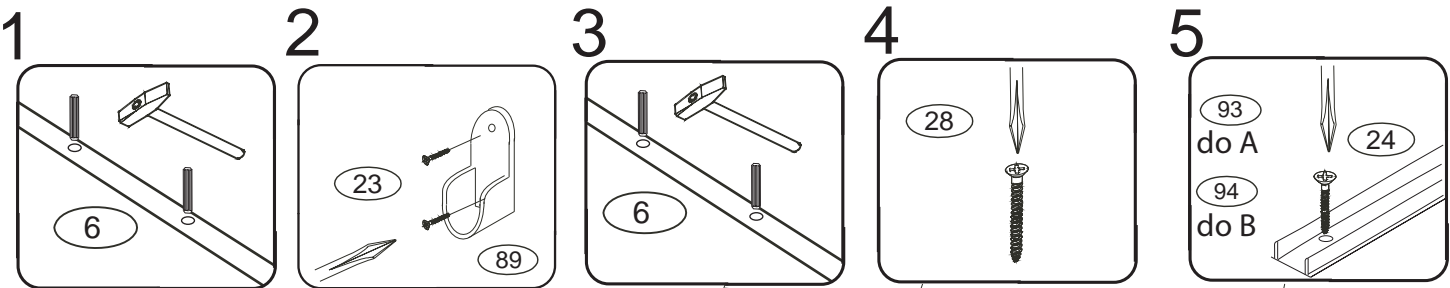

D 652
D 663
662

13
Dveře nasadte nejprve do horní lišty, potom do spodní lišty.