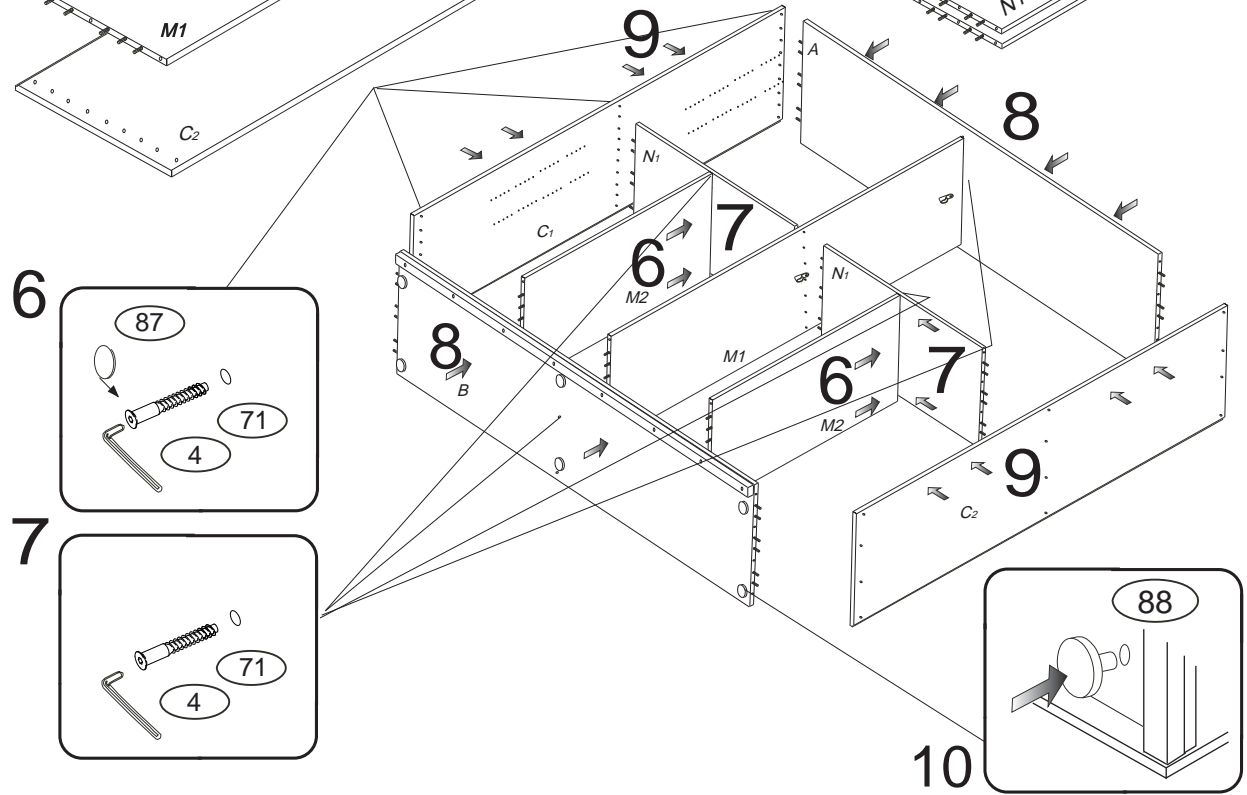

D 652
D 663
662

13
Dveře nasadte nejprve do horní lišty, potom do spodní lišty.