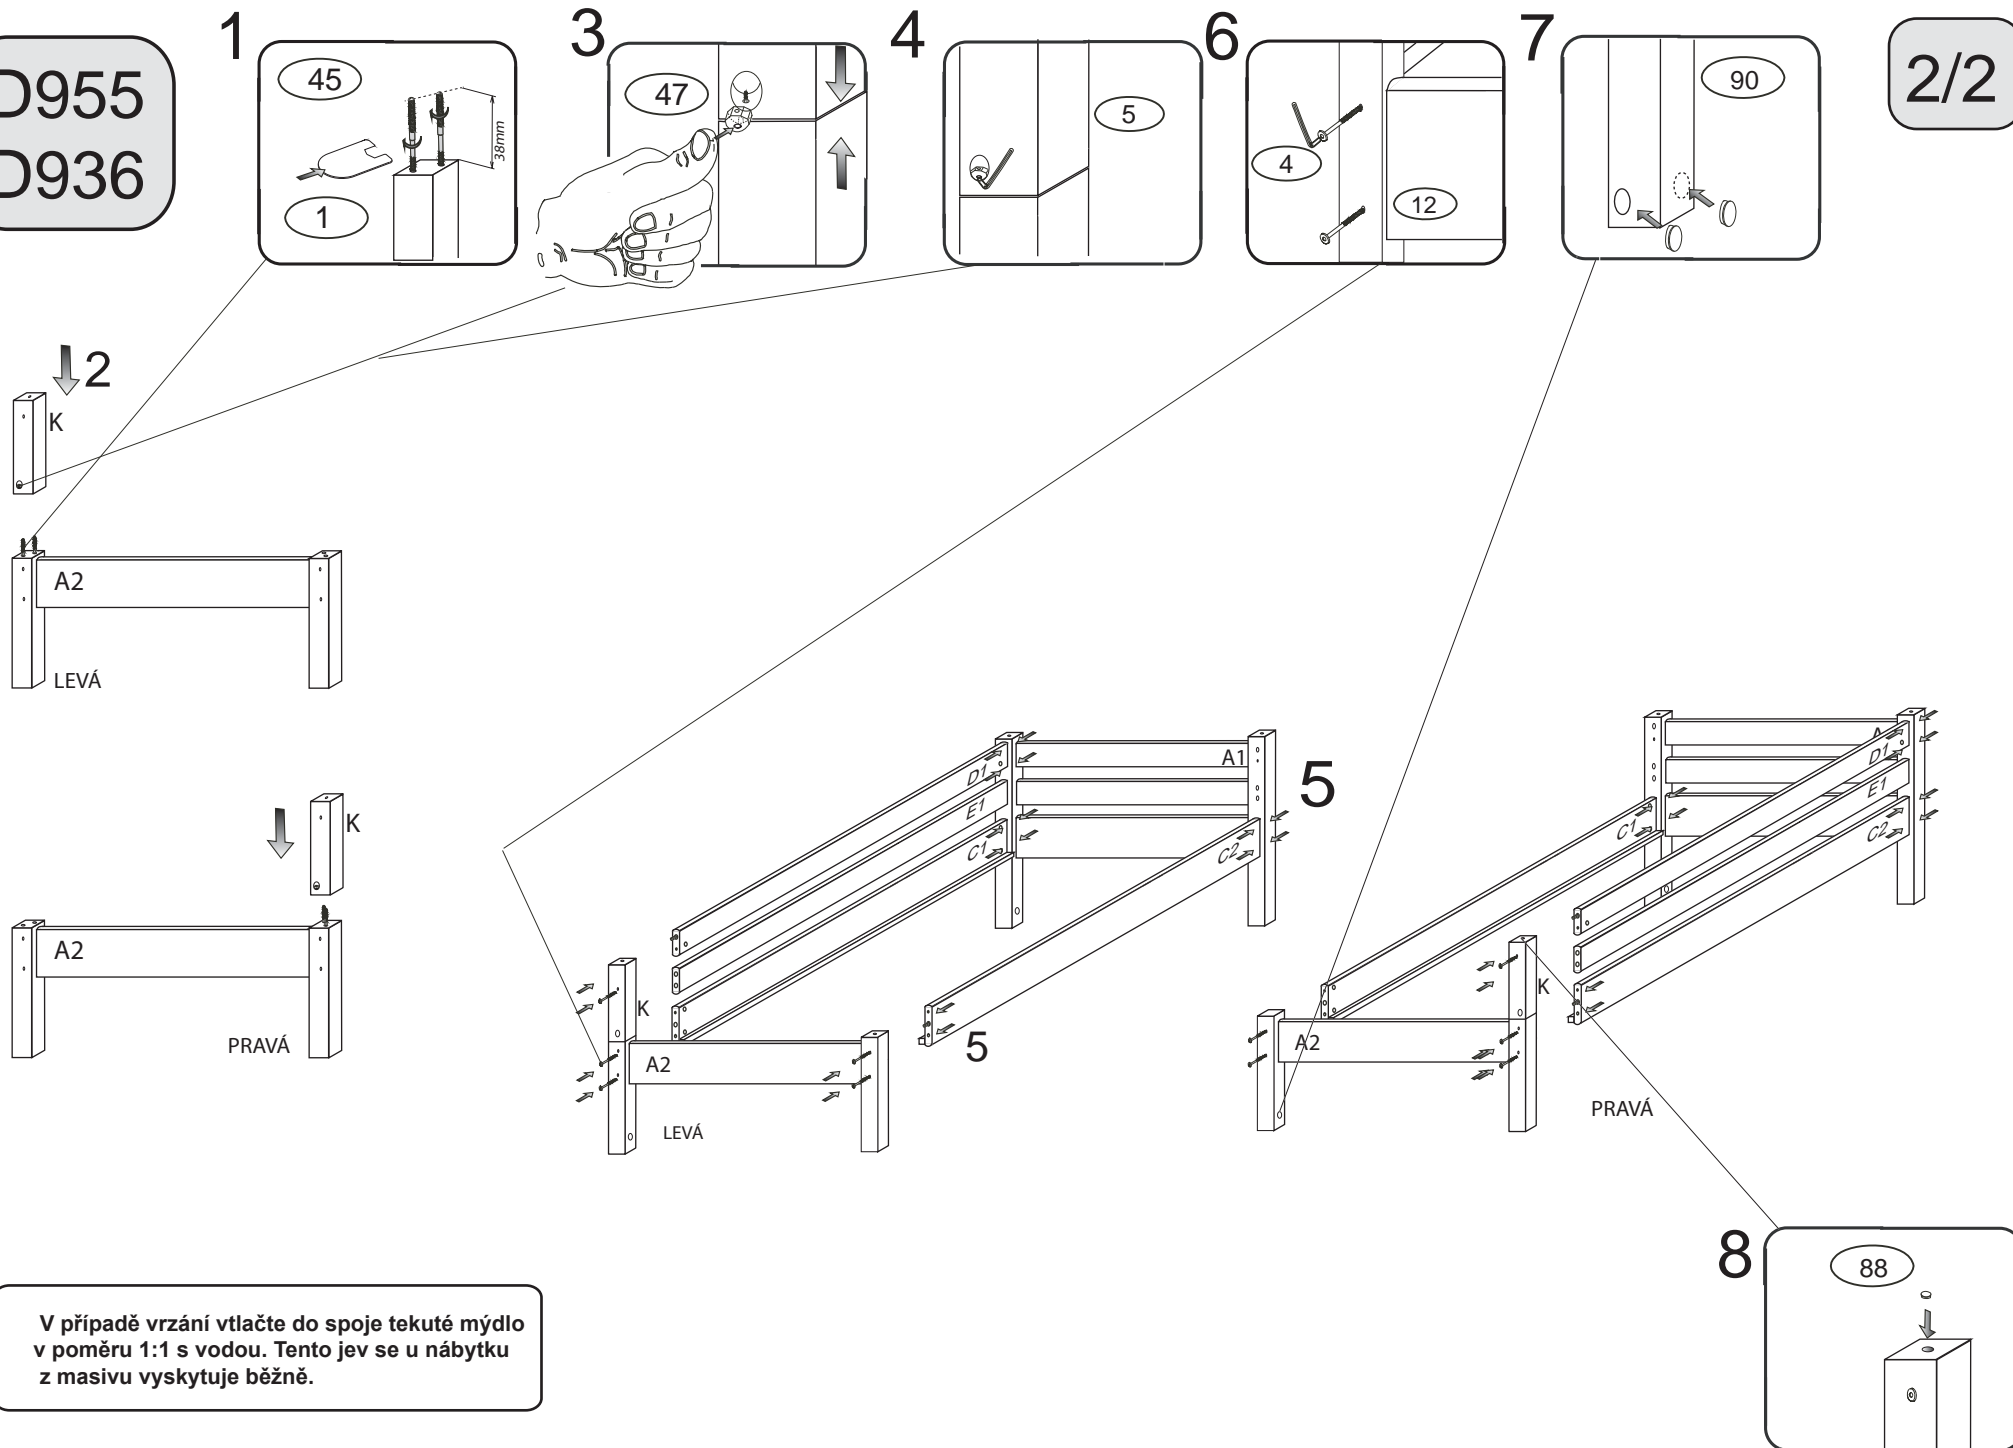

K 1x

290x60x60

LEVÁ

PRAVÁ

D955
D936

2/2

V případě vrzání vtlačte do spoje tekuté mýdlo v poměru 1:1 s vodou. Tento jev se u nábytku z masivu vyskytuje běžně.