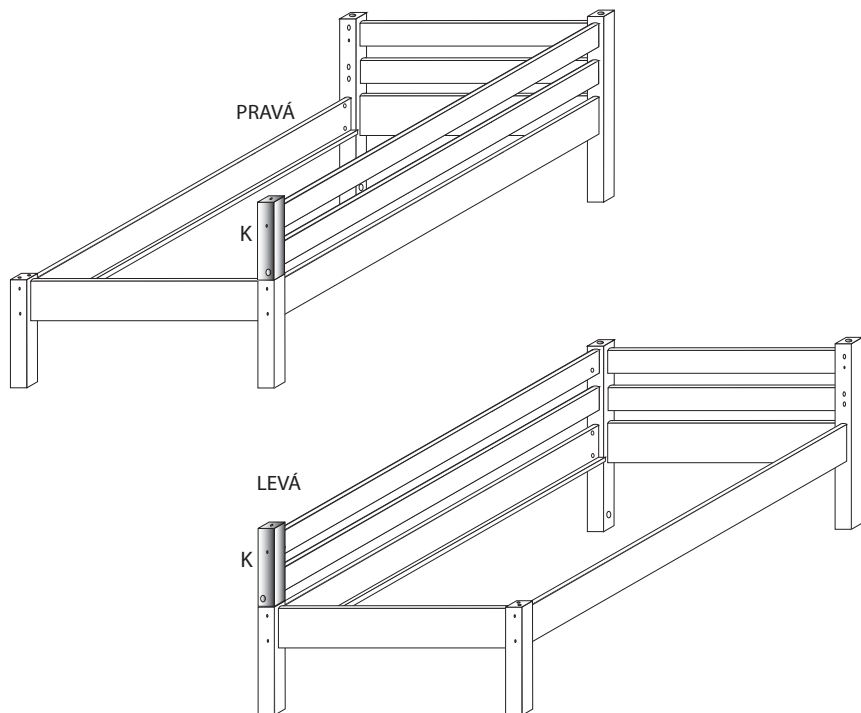

DOMINO

985x2105x680

č. D 955 L,P

D 936 L,P

V případě vrzání vtlačte do spoje tekuté mýdlo v poměru 1:1 s vodou. Tento jev se u nábytku z masivu vyskytuje běžně.

1/2

	1 x1 	5 x1  č.5	
45 x2  98mm 13.600	47 x2  13.600	88 x1  smrk 5mm buk 7mm	90 x2  25mm

K 1x

290x60x60

LEVÁ

PRAVÁ

D955
D936

2/2

V případě vrzání vtlačte do spoje tekuté mýdlo v poměru 1:1 s vodou. Tento jev se u nábytku z masivu vyskytuje běžně.