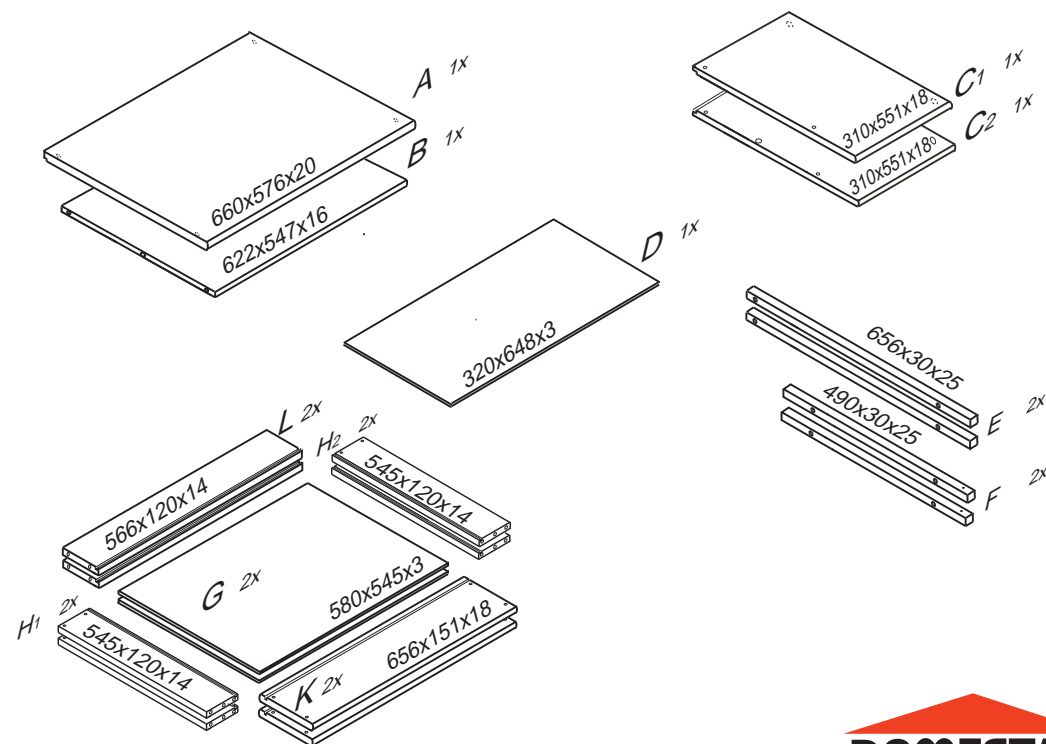

DOMINO

D 502

660x576x360

	3 x1  3mm	4 x1  4mm	6 x10  8x35mm	22 x12  3,5x16mm	23 x12  3,5x12mm	29 x8  4x40mm	
60 x8  15mm	61 x16  DU 2	68 x8  12mm	71 x8  7x50mm	73 x8  5x40mm	80+81 x2  500mm	87 x8 	92 x40  1,4x20mm

D 502

1

2

3

Pro snazší otevírání zásuvek
vyjměte gumový doraz pojezdu.

Přední hrana výsuvu
musí být zároveň
s přední hranou C2

4

2/3