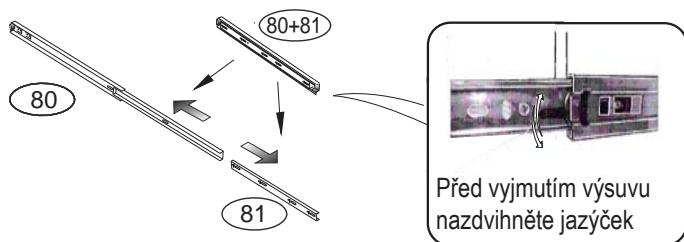

DOMINO

D 502

660x576x360

	3 x1  3mm	4 x1  4mm	6 x10  8x35mm	22 x12  3,5x16mm	23 x12  3,5x12mm	29 x8  4x40mm	
60 x8  15mm	61 x16  DU 2	68 x8  12mm	71 x8  7x50mm	73 x8  5x40mm	80+81 x2  500mm	87 x8 	92 x40  1,4x20mm

D 502

1

2

3

Pro snazší otevírání zásuvek
vyjměte gumový doraz pojezdu.

Přední hrana výsuvu
musí být zároveň
s přední hranou C2

4

2/3