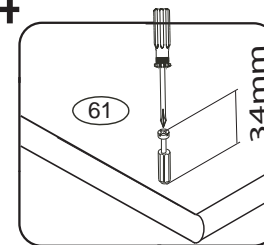

DOMINO

D 502

660x576x360

	3 x1  3mm	4 x1  4mm	6 x10  8x35mm	22 x12  3,5x16mm	23 x12  3,5x12mm	29 x8  4x40mm	
60 x8  15mm	61 x16  DU 2	68 x8  12mm	71 x8  7x50mm	73 x8  5x40mm	80+81 x2  500mm	87 x8 	92 x40  1,4x20mm

D 502

1

2

3

Pro snazší otevírání zásuvek
vyjměte gumový doraz pojezdu.

Přední hrana výsuvu
musí být zároveň
s přední hranou C2

4

2/3