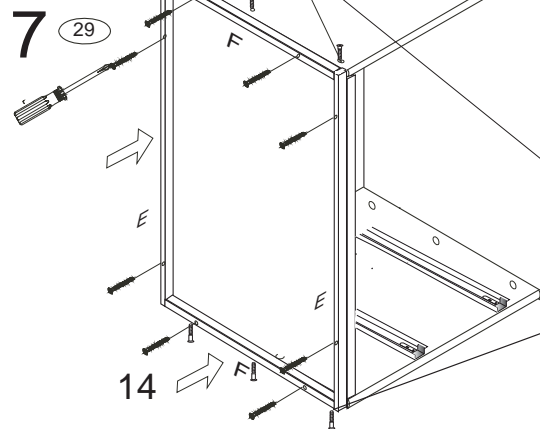

D 502

1

2

3

Pro snazší otevírání zásuvek
vyjměte gumový doraz pojezdu.

Přední hrana výsuvu
musí být zároveň
s přední hranou C2

4

2/3

5

7

6