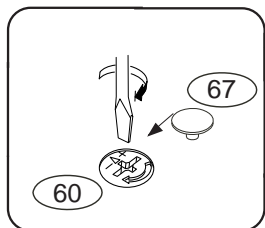

D 502

1

2

3

Pro snazší otevírání zásuvek
vyjměte gumový doraz pojezdu.

Přední hrana výsuvu
musí být zároveň
s přední hranou C2

4

2/3

5

7

6