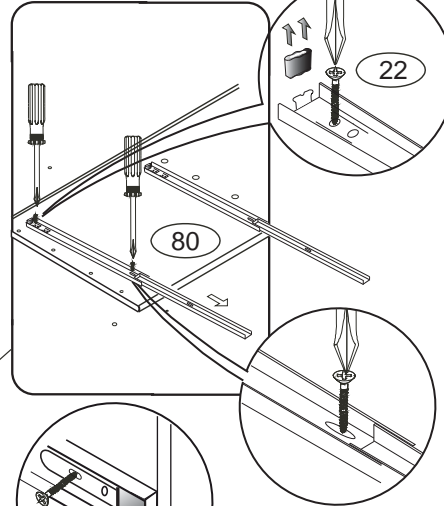

DOMINO

D 502

660x576x360

	3 x1  3mm	4 x1  4mm	6 x10  8x35mm	22 x12  3,5x16mm	23 x12  3,5x12mm	29 x8  4x40mm	
60 x8  15mm	61 x16  DU 2	68 x8  12mm	71 x8  7x50mm	73 x8  5x40mm	80+81 x2  500mm	87 x8 	92 x40  1,4x20mm

D 502

1

2

3

Pro snazší otevírání zásuvek
vyjměte gumový doraz pojezdu.

Přední hrana výsuvu
musí být zároveň
s přední hranou C2

4

2/3