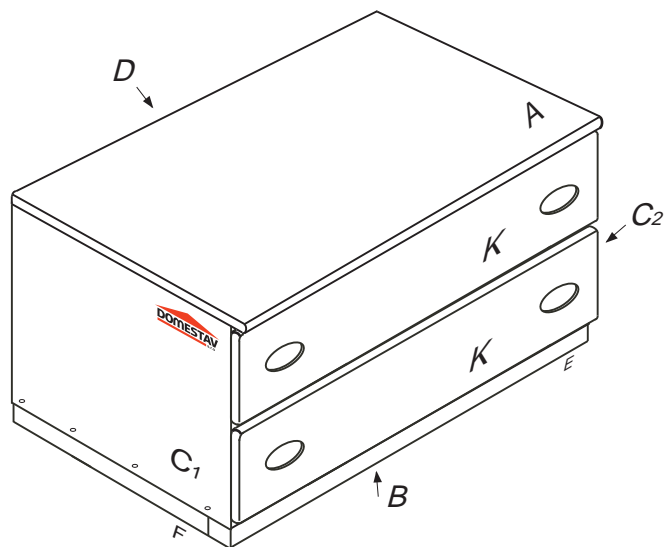

DOMINO

D 502

660x576x360

	3 x1  3mm	4 x1  4mm	6 x10  8x35mm	22 x12  3,5x16mm	23 x12  3,5x12mm	29 x8  4x40mm	
60 x8  15mm	61 x16  DU 2	68 x8  12mm	71 x8  7x50mm	73 x8  5x40mm	80+81 x2  500mm	87 x8 	92 x40  1,4x20mm

D 502

1

2

3

Pro snazší otevírání zásuvek
vyjměte gumový doraz pojezdu.

Přední hrana výsuvu
musí být zároveň
s přední hranou C2

4

2/3