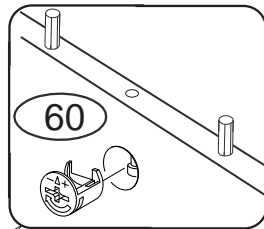

DOMINO

D 502

660x576x360

	3 x1  3mm	4 x1  4mm	6 x10  8x35mm	22 x12  3,5x16mm	23 x12  3,5x12mm	29 x8  4x40mm	
60 x8  15mm	61 x16  DU 2	68 x8  12mm	71 x8  7x50mm	73 x8  5x40mm	80+81 x2  500mm	87 x8 	92 x40  1,4x20mm

D 502

1

2

3

Pro snazší otevírání zásuvek
vyjměte gumový doraz pojezdu.

Přední hrana výsuvu
musí být zároveň
s přední hranou C2

4

2/3