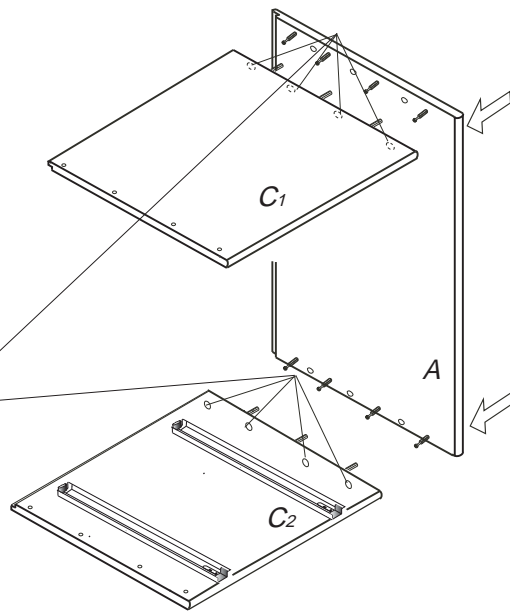

D 502

1

2

3

Pro snazší otevírání zásuvek
vyjměte gumový doraz pojezdu.

Přední hrana výsuvu
musí být zároveň
s přední hranou C2

4

2/3

5

7

6