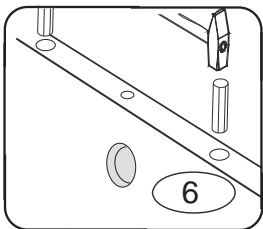

DOMINO

D 502

660x576x360

	3 x1  3mm	4 x1  4mm	6 x10  8x35mm	22 x12  3,5x16mm	23 x12  3,5x12mm	29 x8  4x40mm	
60 x8  15mm	61 x16  DU 2	68 x8  12mm	71 x8  7x50mm	73 x8  5x40mm	80+81 x2  500mm	87 x8 	92 x40  1,4x20mm

D 502

1

2

3

Pro snazší otevírání zásuvek
vyjměte gumový doraz pojezdu.

Přední hrana výsuvu
musí být zároveň
s přední hranou C2

4

2/3