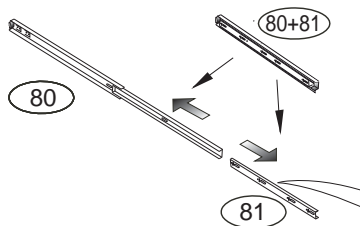

# DOMINO

D 407

330x456x690

Před vyjmutím výsuvu  
nazdvihněte jazýček

1/3

	3 x1	4 x1	6 x12	22 x24	23 x24	29 x8
	60 x6	61 x22	68 x16	71 x6	73 x16	
	80+81 x4	87 x6	92 x40			

D 407

1

2

3

Pro snazší otevírání  
zásuvek vyjměte  
gumový doraz pojezdu.

4

2/3

5

Přední hrana výsuvu  
musí být zároveň  
s přední hranou C2

6