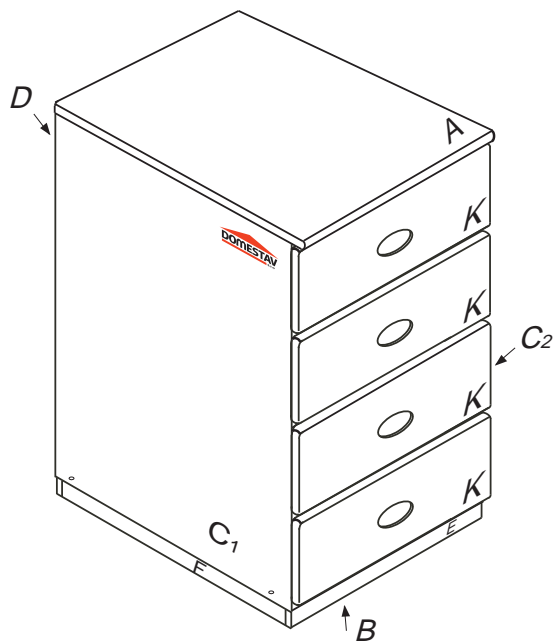

# DOMINO

D 407

330x456x690

Před vyjmutím výsuvu  
nazdvihněte jazýček

1/3

	3 x1	4 x1	6 x12	22 x24	23 x24	29 x8
	60 x6	61 x22	68 x16	71 x6	73 x16	
	80+81 x4	87 x6	92 x40			

D 407

1

2

3

Pro snazší otevírání  
zásuvek vyjměte  
gumový doraz pojezdu.

4

2/3

5

Přední hrana výsuvu  
musí být zároveň  
s přední hranou C2

6