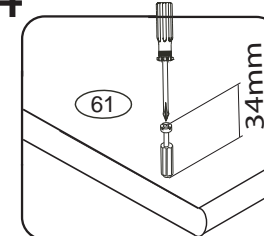

# DOMINO

D 407

330x456x690

Před vyjmutím výsuvu  
nazdvihněte jazýček

1/3

	3 x1	4 x1	6 x12	22 x24	23 x24	29 x8
	60 x6	61 x22	68 x16	71 x6	73 x16	
	80+81 x4	87 x6	92 x40			

D 407

1

2

3

Pro snazší otevírání  
zásuvek vyjměte  
gumový doraz pojezdu.

4

2/3

5

Přední hrana výsuvu  
musí být zároveň  
s přední hranou C2

6