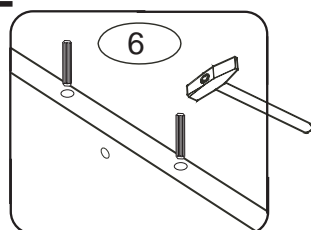

# DOMINO

D 407

330x456x690

Před vyjmutím výsuvu  
nazdvihněte jazýček

1/3

	3 x1	4 x1	6 x12	22 x24	23 x24	29 x8
	60 x6	61 x22	68 x16	71 x6	73 x16	
	80+81 x4	87 x6	92 x40			

D 407

1

2

3

Pro snazší otevírání  
zásuvek vyjměte  
gumový doraz pojezdu.

4

2/3

5

Přední hrana výsuvu  
musí být zároveň  
s přední hranou C2

6