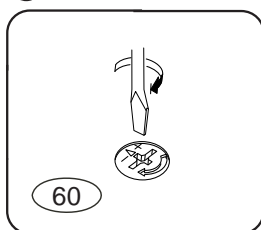

# DOMINO

D 407

330x456x690

Před vyjmutím výsuvu  
nazdvihněte jazýček

1/3

	3 x1	4 x1	6 x12	22 x24	23 x24	29 x8
	60 x6	61 x22	68 x16	71 x6	73 x16	
	80+81 x4	87 x6	92 x40			

D 407

1

2

3

Pro snazší otevírání  
zásuvek vyjměte  
gumový doraz pojezdu.

4

2/3

5

Přední hrana výsuvu  
musí být zároveň  
s přední hranou C2

6