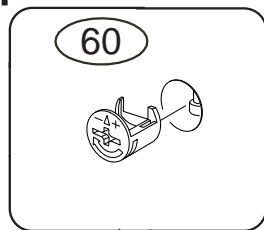

# DOMINO

D 407

330x456x690

Před vyjmutím výsuvu  
nazdvihněte jazýček

1/3

	3 x1	4 x1	6 x12	22 x24	23 x24	29 x8
	60 x6	61 x22	68 x16	71 x6	73 x16	
	80+81 x4	87 x6	92 x40			

D 407

1

2

3

Pro snazší otevírání  
zásuvek vyjměte  
gumový doraz pojezdu.

4

2/3

5

Přední hrana výsuvu  
musí být zároveň  
s přední hranou C2

6