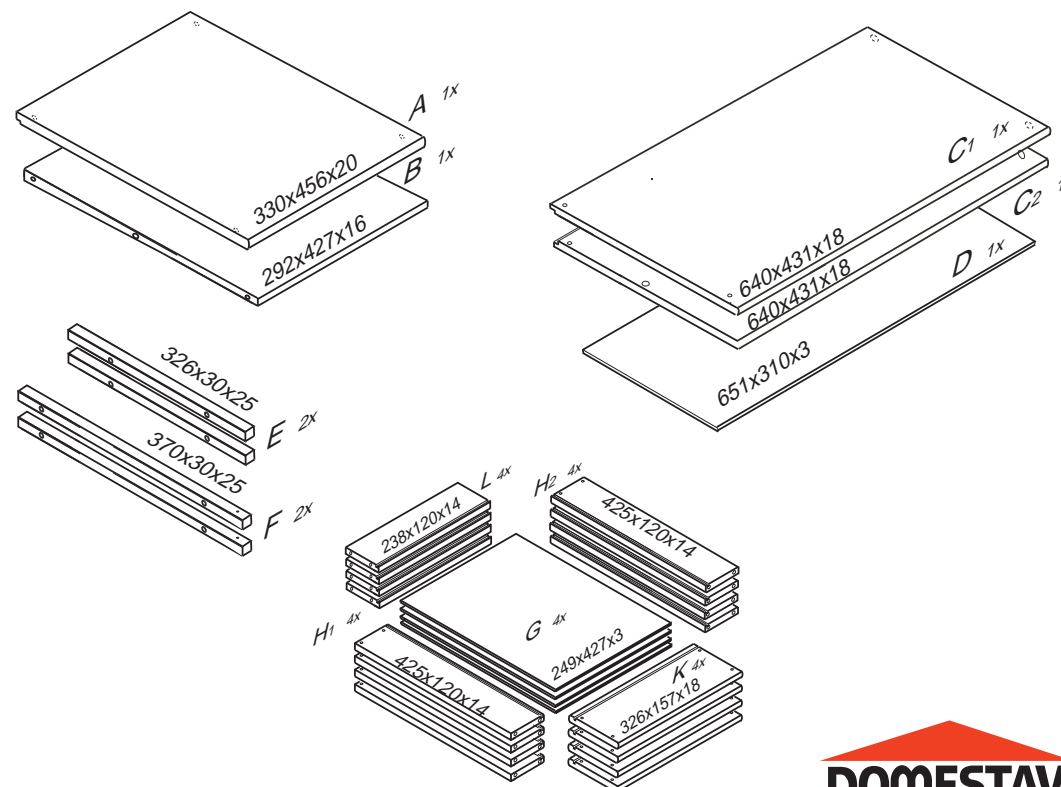

# DOMINO

D 407

330x456x690

Před vyjmutím výsuvu  
nazdvihněte jazýček

1/3

	3 x1	4 x1	6 x12	22 x24	23 x24	29 x8
	60 x6	61 x22	68 x16	71 x6	73 x16	
	80+81 x4	87 x6	92 x40			

D 407

1

2

3

Pro snazší otevírání  
zásuvek vyjměte  
gumový doraz pojezdu.

4

2/3

5

Přední hrana výsuvu  
musí být zároveň  
s přední hranou C2

6