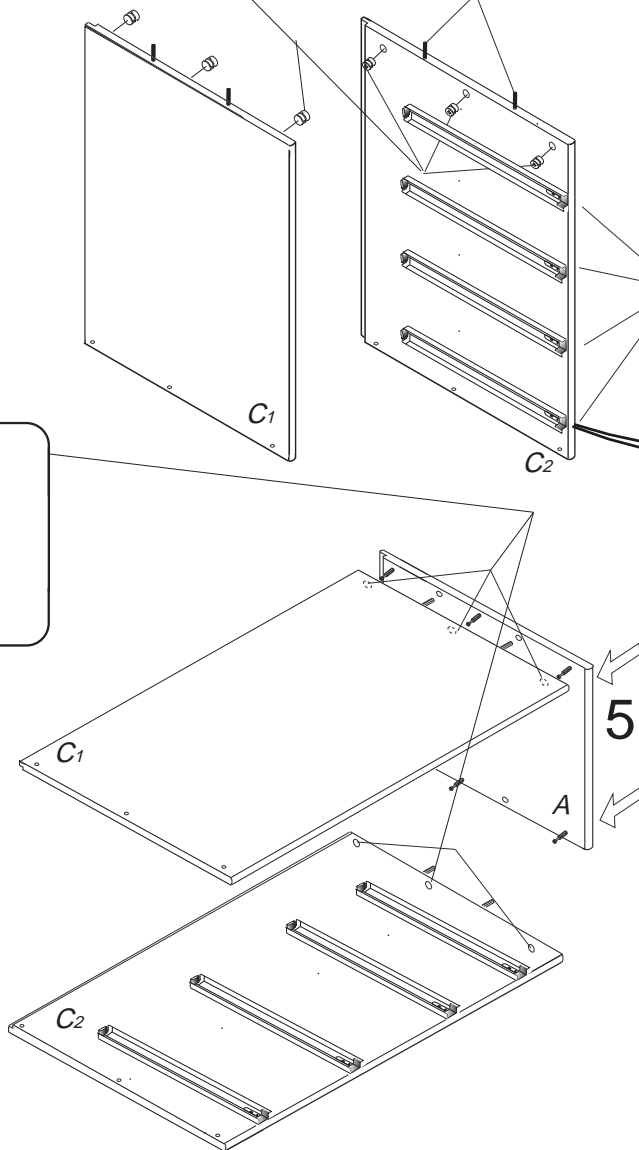

# DOMINO

D 407

330x456x690

Před vyjmutím výsuvu  
nazdvihněte jazýček

1/3

	3 x1	4 x1	6 x12	22 x24	23 x24	29 x8
	60 x6	61 x22	68 x16	71 x6	73 x16	
	80+81 x4	87 x6	92 x40			

D 407

1

2

3

Pro snazší otevírání  
zásuvek vyjměte  
gumový doraz pojezdu.

4

2/3

5

Přední hrana výsuvu  
musí být zároveň  
s přední hranou C2

6