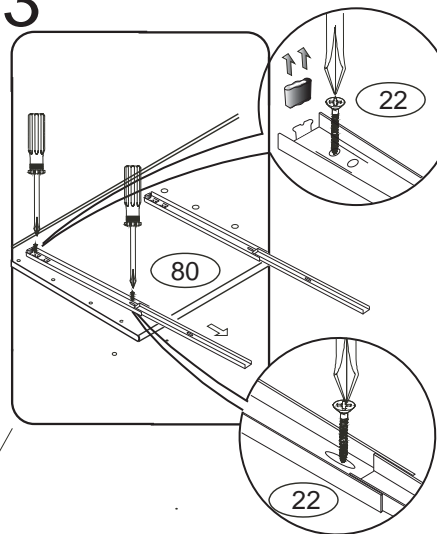

# DOMINO

D 407

330x456x690

Před vyjmutím výsuvu  
nazdvihněte jazýček

1/3

	3 x1	4 x1	6 x12	22 x24	23 x24	29 x8
	60 x6	61 x22	68 x16	71 x6	73 x16	
	80+81 x4	87 x6	92 x40			

D 407

1

2

3

Pro snazší otevírání  
zásuvek vyjměte  
gumový doraz pojezdu.

4

2/3

5

Přední hrana výsuvu  
musí být zároveň  
s přední hranou C2

6