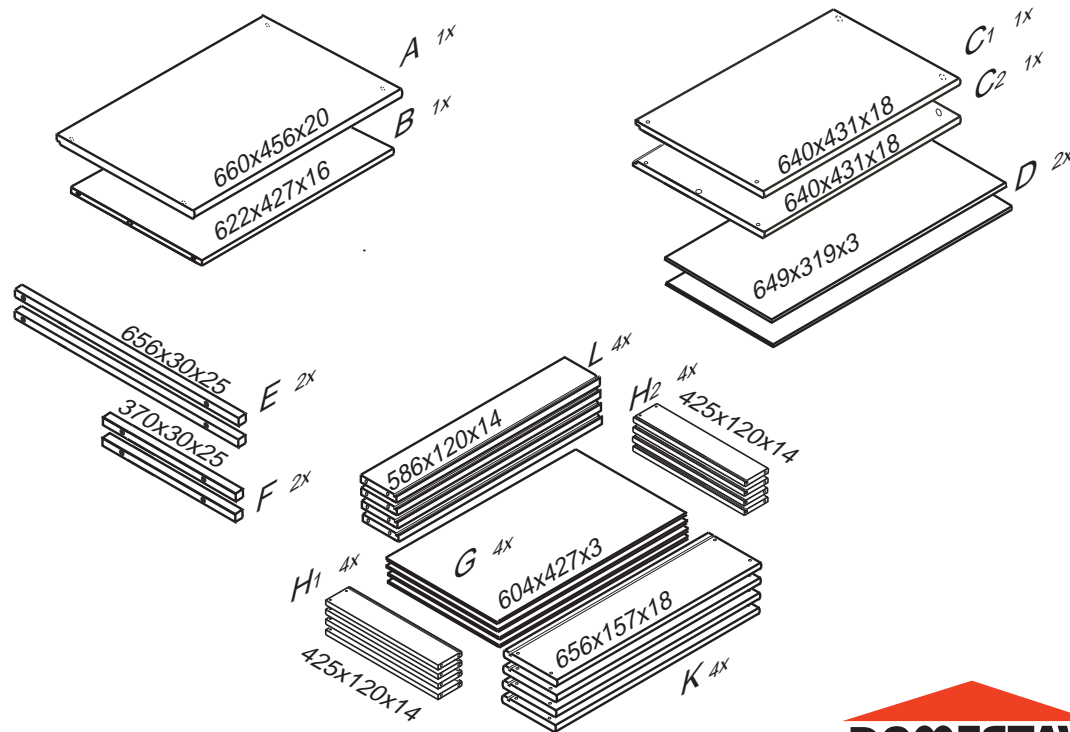

## D 415

660x456x690

	3 x1 	4 x1 	6 x12 	22 x24 	23 x24 	29 x8 	
60 x6 	61 x22 	68 x16 	71 x6 	73 x16 	80+81 x4 	87 x6 	92 x50 
15mm	DU 2	12mm	7x50mm	5x40mm	400mm		1,4x20mm

Pro snazší otevírání zásuvek vyjměte gumový doraz pojezdu.

Přední hrana výsuvu musí být zároveň s přední hranou C2

D 415

3/3

15