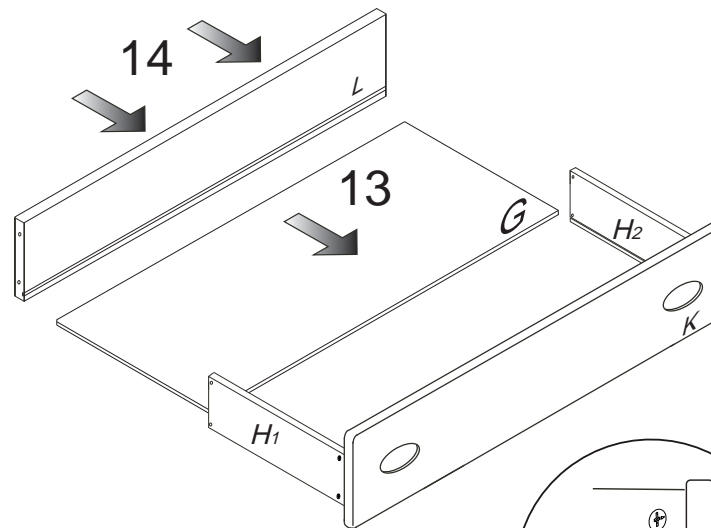

## D 415

660x456x690

	3 x1 	4 x1 	6 x12 	22 x24 	23 x24 	29 x8 	
60 x6 	61 x22 	68 x16 	71 x6 	73 x16 	80+81 x4 	87 x6 	92 x50 
15mm	DU 2	12mm	7x50mm	5x40mm	400mm		1,4x20mm

Pro snazší otevírání zásuvek vyjměte gumový doraz pojezdu.

Přední hrana výsuvu musí být zároveň s přední hranou C2

D 415

3/3

15