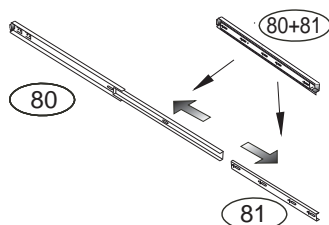

## D 415

660x456x690

	3 x1 	4 x1 	6 x12 	22 x24 	23 x24 	29 x8 	
60 x6 	61 x22 	68 x16 	71 x6 	73 x16 	80+81 x4 	87 x6 	92 x50 
15mm	DU 2	12mm	7x50mm	5x40mm	400mm		1,4x20mm

Pro snazší otevírání zásuvek vyjměte gumový doraz pojezdu.

Přední hrana výsuvu musí být zároveň s přední hranou C2

D 415

3/3

15