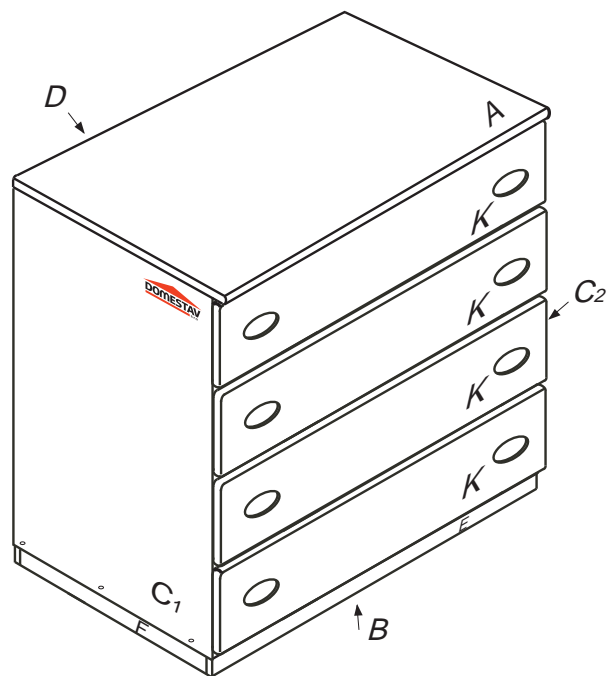

# DOMINO

## D 415

660x456x690

	3 x1 	4 x1 	6 x12 	22 x24 	23 x24 	29 x8 	
60 x6 	61 x22 	68 x16 	71 x6 	73 x16 	80+81 x4 	87 x6 	92 x50 
15mm	DU 2	12mm	7x50mm	5x40mm	400mm		1,4x20mm

Pro snazší otevírání zásuvek vyjměte gumový doraz pojezdu.

Přední hrana výsuvu musí být zároveň s přední hranou C2

D 415

3/3

15