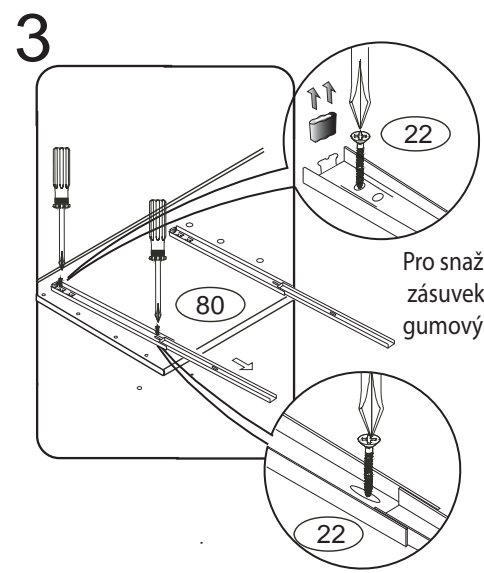

## D 415

660x456x690

	3 x1 	4 x1 	6 x12 	22 x24 	23 x24 	29 x8 	
60 x6 	61 x22 	68 x16 	71 x6 	73 x16 	80+81 x4 	87 x6 	92 x50 
15mm	DU 2	12mm	7x50mm	5x40mm	400mm		1,4x20mm

Pro snazší otevírání zásuvek vyjměte gumový doraz pojezdu.

Přední hrana výsuvu musí být zároveň s přední hranou C2

D 415

3/3

15