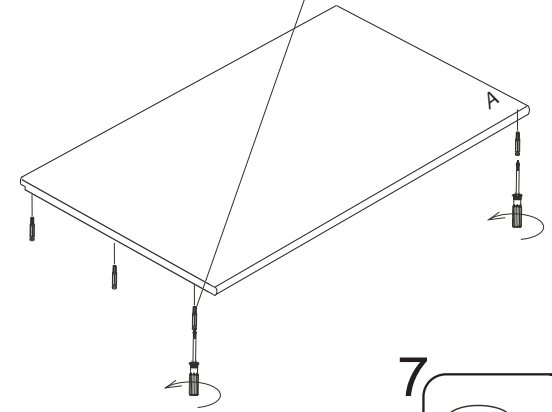

## D 415

660x456x690

	3 x1 	4 x1 	6 x12 	22 x24 	23 x24 	29 x8 	
60 x6 	61 x22 	68 x16 	71 x6 	73 x16 	80+81 x4 	87 x6 	92 x50 
15mm	DU 2	12mm	7x50mm	5x40mm	400mm		1,4x20mm

Pro snazší otevírání zásuvek vyjměte gumový doraz pojezdu.

Přední hrana výsuvu musí být zároveň s přední hranou C2

D 415

3/3

15