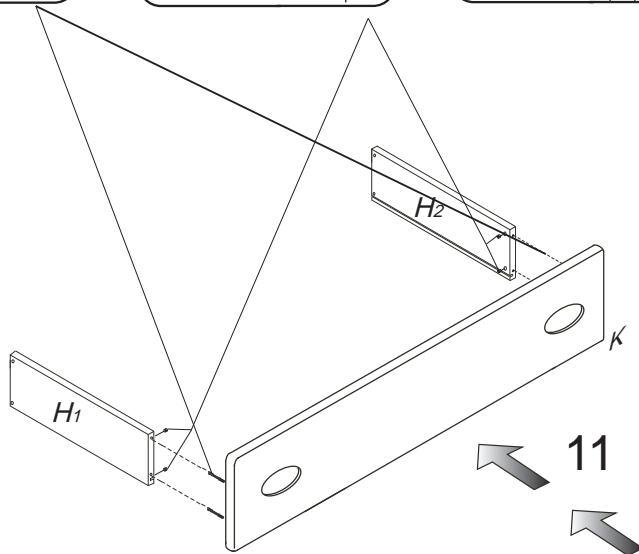

## D 415

660x456x690

	3 x1 	4 x1 	6 x12 	22 x24 	23 x24 	29 x8 	
60 x6 	61 x22 	68 x16 	71 x6 	73 x16 	80+81 x4 	87 x6 	92 x50 
15mm	DU 2	12mm	7x50mm	5x40mm	400mm		1,4x20mm

Pro snazší otevírání zásuvek vyjměte gumový doraz pojezdu.

Přední hrana výsuvu musí být zároveň s přední hranou C2

D 415

3/3

15