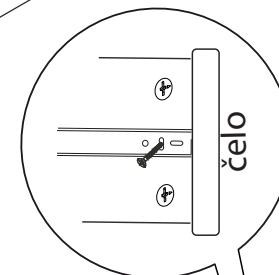

## D 415

660x456x690

	3 x1 	4 x1 	6 x12 	22 x24 	23 x24 	29 x8 	
60 x6 	61 x22 	68 x16 	71 x6 	73 x16 	80+81 x4 	87 x6 	92 x50 
15mm	DU 2	12mm	7x50mm	5x40mm	400mm		1,4x20mm

Pro snazší otevírání zásuvek vyjměte gumový doraz pojezdu.

Přední hrana výsuvu musí být zároveň s přední hranou C2

D 415

3/3

15