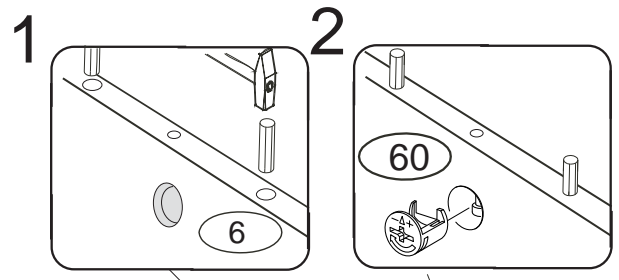

## D 415

660x456x690

	3 x1 	4 x1 	6 x12 	22 x24 	23 x24 	29 x8 	
60 x6 	61 x22 	68 x16 	71 x6 	73 x16 	80+81 x4 	87 x6 	92 x50 
15mm	DU 2	12mm	7x50mm	5x40mm	400mm		1,4x20mm

Pro snazší otevírání zásuvek vyjměte gumový doraz pojezdu.

Přední hrana výsuvu musí být zároveň s přední hranou C2

D 415

3/3

15