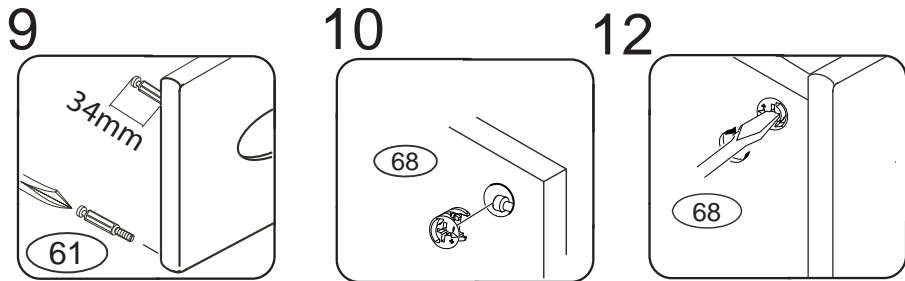

## D 415

660x456x690

	3 x1 	4 x1 	6 x12 	22 x24 	23 x24 	29 x8 	
60 x6 	61 x22 	68 x16 	71 x6 	73 x16 	80+81 x4 	87 x6 	92 x50 
15mm	DU 2	12mm	7x50mm	5x40mm	400mm		1,4x20mm

Pro snazší otevírání zásuvek vyjměte gumový doraz pojezdu.

Přední hrana výsuvu musí být zároveň s přední hranou C2

D 415

3/3

15