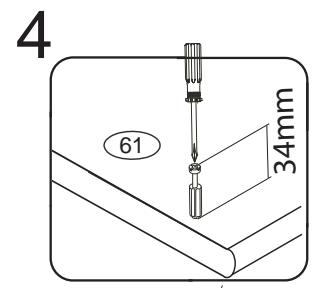

## D 415

660x456x690

	3 x1 	4 x1 	6 x12 	22 x24 	23 x24 	29 x8 	
60 x6 	61 x22 	68 x16 	71 x6 	73 x16 	80+81 x4 	87 x6 	92 x50 
15mm	DU 2	12mm	7x50mm	5x40mm	400mm		1,4x20mm

Pro snazší otevírání zásuvek vyjměte gumový doraz pojezdu.

Přední hrana výsuvu musí být zároveň s přední hranou C2

D 415

3/3

15