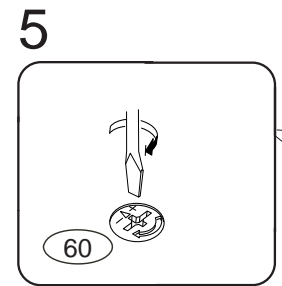

## D 415

660x456x690

	3 x1 	4 x1 	6 x12 	22 x24 	23 x24 	29 x8 	
60 x6 	61 x22 	68 x16 	71 x6 	73 x16 	80+81 x4 	87 x6 	92 x50 
15mm	DU 2	12mm	7x50mm	5x40mm	400mm		1,4x20mm

Pro snazší otevírání zásuvek vyjměte gumový doraz pojezdu.

Přední hrana výsuvu musí být zároveň s přední hranou C2

D 415

3/3

15