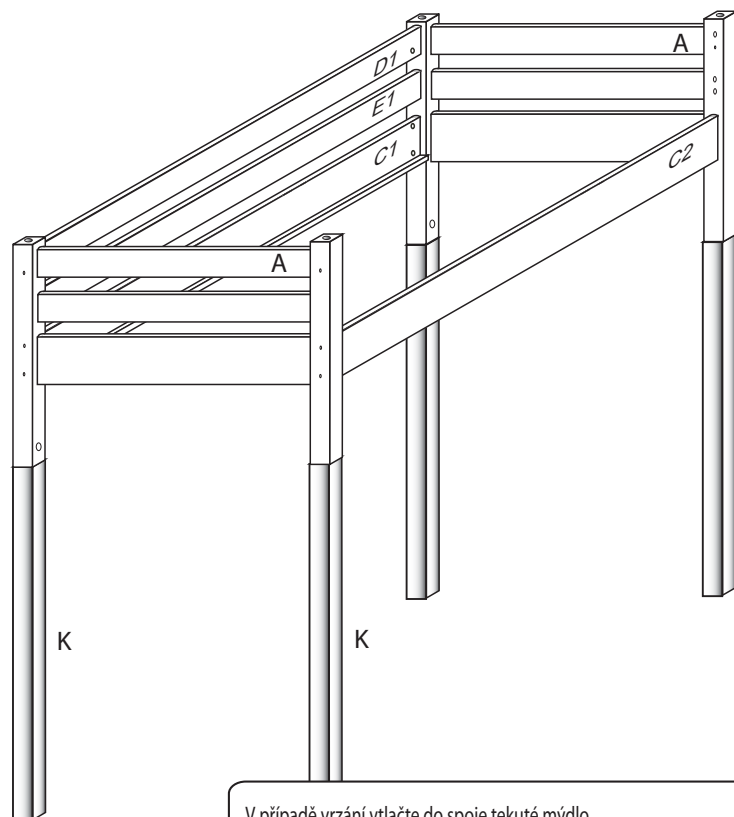

# DOMINO

č. D 873

930mm

V případě vrzání vtlačte do spoje tekuté mýdlo v poměru 1:1 s vodou, tento jev se u nábytku z masivu vyskytuje běžně.

#### POKYNY!

- Uvědomte si nebezpečí pádu malých dětí (do 6 let) z horní postele.
- Horní plocha matrace, nesmí přesáhnout červenou rysku na stojně zábrany.
- Maximální výška matrace pro horní lůžko je 210mm.
- Bezpečnostní požadavky dle normy ČSN EN 747-1

930x60x60

K 1x

5 x1	45 x1	47 x1	88 x8	90 x1
	č.5		7mm	25mm