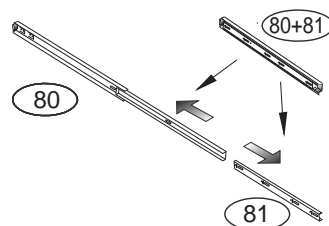

# DOMINO

D411

660x456x360

	3 x1 	4 x1 	6 x4 	22 x12 	23 x12 	29 x8 	
60 x6 	61 x14 	68 x8 	71 x6 	73 x8 	80+81 x4 	87 x6 	92 x40 

Pro snazší otevírání zásuvek  
vyjměte gumový doraz pojezdu.