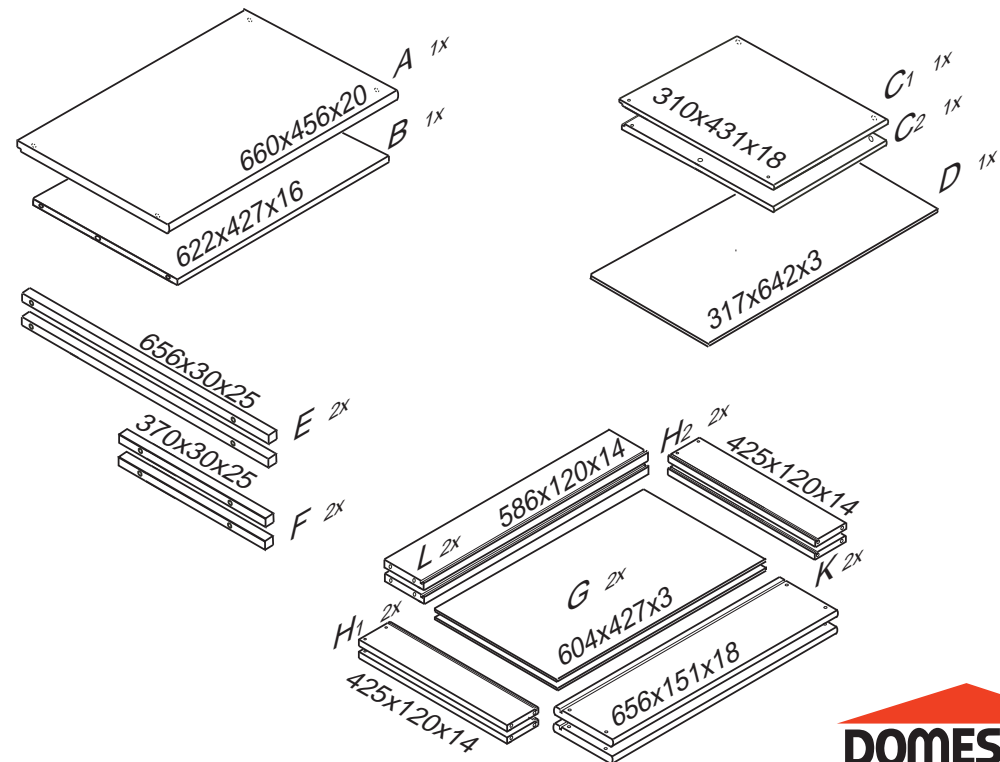

# DOMINO

D411

660x456x360

	3 x1 	4 x1 	6 x4 	22 x12 	23 x12 	29 x8 	
60 x6 	61 x14 	68 x8 	71 x6 	73 x8 	80+81 x4 	87 x6 	92 x40 

Pro snazší otevírání zásuvek  
vyjměte gumový doraz pojezdu.