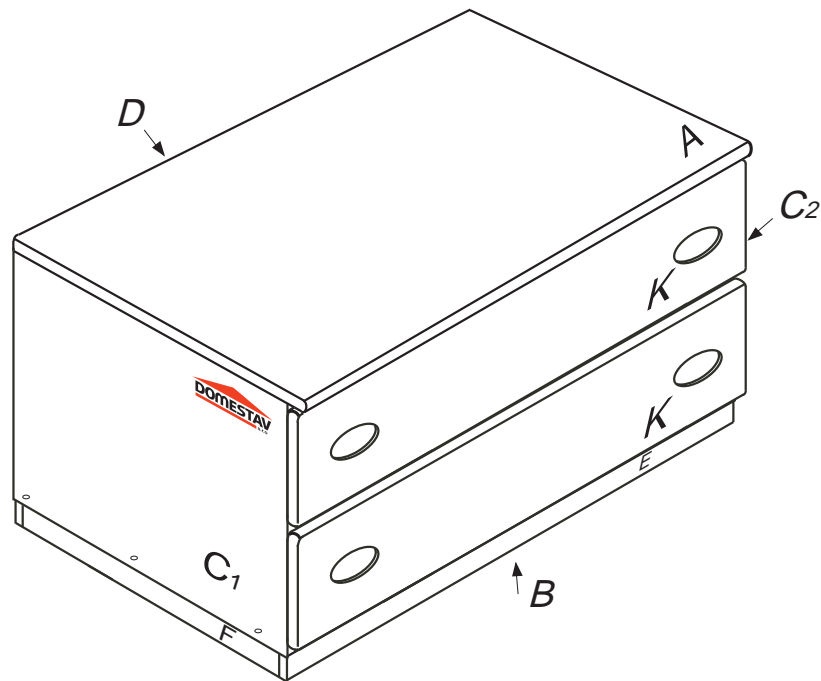

# DOMINO

D411

660x456x360

	3 x1 	4 x1 	6 x4 	22 x12 	23 x12 	29 x8 	
60 x6 	61 x14 	68 x8 	71 x6 	73 x8 	80+81 x4 	87 x6 	92 x40 

Pro snazší otevírání zásuvek  
vyjměte gumový doraz pojezdu.