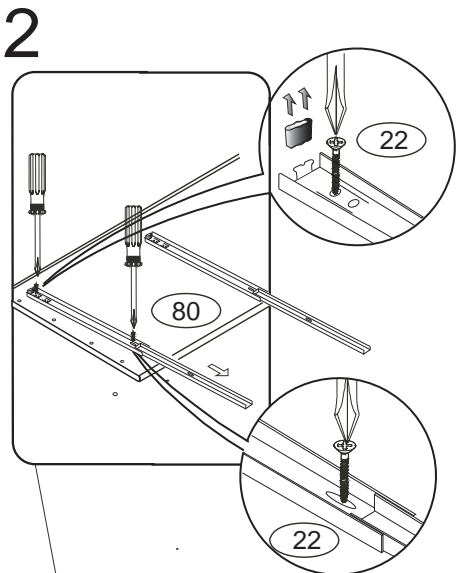

DOMINO

D403

330x456x360

	3 x1 3mm	4 x1 4mm	6 x4 8x35mm	22 x16 3,5x16mm	23 x12 3,5x12mm	29 x8 4x40mm
	60 x6 15mm	61 x14 DU 2	68 x8 12mm	71 x6 7x50mm	73 x8 5x40mm	
	80+81 x2 400mm	87 x6	92 x30 1,4x20mm			

Pro snazší otevírání
zásuvek vyjměte
gumový doraz pojezdu.

Přední hrana výsuvu
musí být zároveň
s přední hranou C2