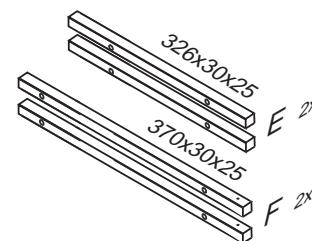

DOMINO

D403

330x456x360

	3 x1 3mm	4 x1 4mm	6 x4 8x35mm	22 x16 3,5x16mm	23 x12 3,5x12mm	29 x8 4x40mm
	60 x6 15mm	61 x14 DU 2	68 x8 12mm	71 x6 7x50mm	73 x8 5x40mm	
	80+81 x2 400mm	87 x6	92 x30 1,4x20mm			

Pro snazší otevírání
zásuvek vyjměte
gumový doraz pojezdu.

Přední hrana výsuvu
musí být zároveň
s přední hranou C2