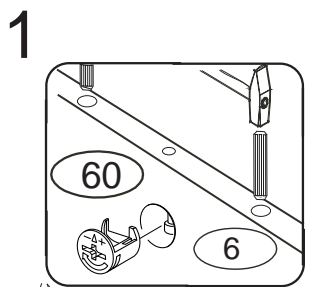

DOMINO

D403

330x456x360

	3 x1 3mm	4 x1 4mm	6 x4 8x35mm	22 x16 3,5x16mm	23 x12 3,5x12mm	29 x8 4x40mm
	60 x6 15mm	61 x14 DU 2	68 x8 12mm	71 x6 7x50mm	73 x8 5x40mm	
	80+81 x2 400mm	87 x6	92 x30 1,4x20mm			

Pro snazší otevírání
zásuvek vyjměte
gumový doraz pojezdu.

Přední hrana výsuvu
musí být zároveň
s přední hranou C2