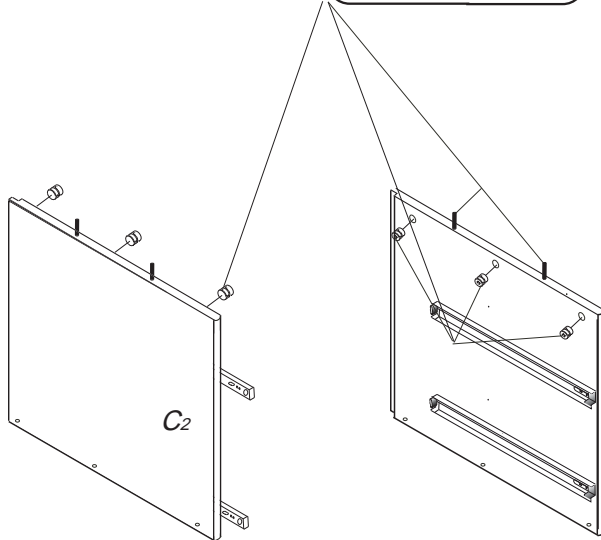

DOMINO

D403

330x456x360

	3 x1 3mm	4 x1 4mm	6 x4 8x35mm	22 x16 3,5x16mm	23 x12 3,5x12mm	29 x8 4x40mm
	60 x6 15mm	61 x14 DU 2	68 x8 12mm	71 x6 7x50mm	73 x8 5x40mm	
	80+81 x2 400mm	87 x6	92 x30 1,4x20mm			

Pro snazší otevírání
zásuvek vyjměte
gumový doraz pojezdu.

Přední hrana výsuvu
musí být zároveň
s přední hranou C2