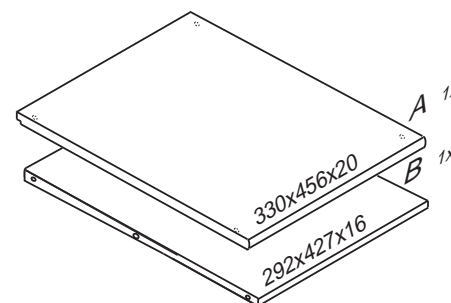

DOMINO

D403

330x456x360

	3 x1 3mm	4 x1 4mm	6 x4 8x35mm	22 x16 3,5x16mm	23 x12 3,5x12mm	29 x8 4x40mm
	60 x6 15mm	61 x14 DU 2	68 x8 12mm	71 x6 7x50mm	73 x8 5x40mm	
	80+81 x2 400mm	87 x6	92 x30 1,4x20mm			

Pro snazší otevírání
zásuvek vyjměte
gumový doraz pojezdu.

Přední hrana výsuvu
musí být zároveň
s přední hranou C2