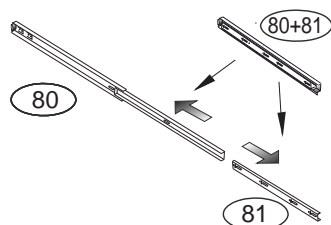

DOMINO

D403

330x456x360

	3 x1 3mm	4 x1 4mm	6 x4 8x35mm	22 x16 3,5x16mm	23 x12 3,5x12mm	29 x8 4x40mm
	60 x6 15mm	61 x14 DU 2	68 x8 12mm	71 x6 7x50mm	73 x8 5x40mm	
	80+81 x2 400mm	87 x6	92 x30 1,4x20mm			

Pro snazší otevírání
zásuvek vyjměte
gumový doraz pojezdu.

Přední hrana výsuvu
musí být zároveň
s přední hranou C2