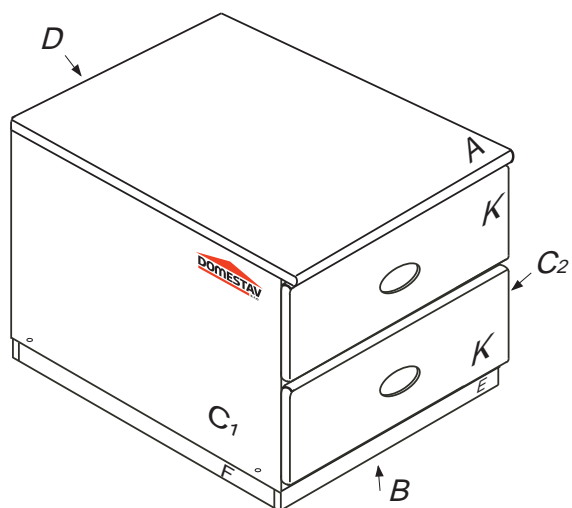

DOMINO

D403

330x456x360

	3 x1 3mm	4 x1 4mm	6 x4 8x35mm	22 x16 3,5x16mm	23 x12 3,5x12mm	29 x8 4x40mm
	60 x6 15mm	61 x14 DU 2	68 x8 12mm	71 x6 7x50mm	73 x8 5x40mm	
	80+81 x2 400mm	87 x6	92 x30 1,4x20mm			

Pro snazší otevírání
zásuvek vyjměte
gumový doraz pojezdu.

Přední hrana výsuvu
musí být zároveň
s přední hranou C2