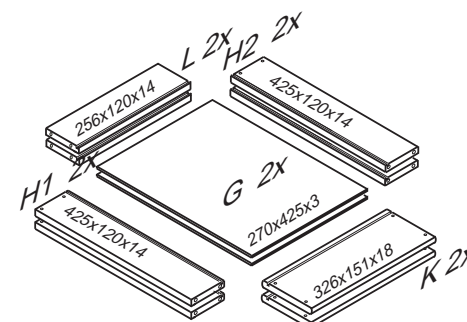

DOMINO

D403

330x456x360

	3 x1 3mm	4 x1 4mm	6 x4 8x35mm	22 x16 3,5x16mm	23 x12 3,5x12mm	29 x8 4x40mm
	60 x6 15mm	61 x14 DU 2	68 x8 12mm	71 x6 7x50mm	73 x8 5x40mm	
	80+81 x2 400mm	87 x6	92 x30 1,4x20mm			

Pro snazší otevírání
zásuvek vyjměte
gumový doraz pojezdu.

Přední hrana výsuvu
musí být zároveň
s přední hranou C2