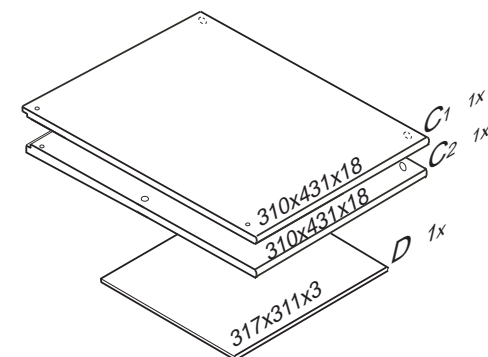

DOMINO

D403

330x456x360

	3 x1 3mm	4 x1 4mm	6 x4 8x35mm	22 x16 3,5x16mm	23 x12 3,5x12mm	29 x8 4x40mm
	60 x6 15mm	61 x14 DU 2	68 x8 12mm	71 x6 7x50mm	73 x8 5x40mm	
	80+81 x2 400mm	87 x6	92 x30 1,4x20mm			

Pro snazší otevírání
zásuvek vyjměte
gumový doraz pojezdu.

Přední hrana výsuvu
musí být zároveň
s přední hranou C2