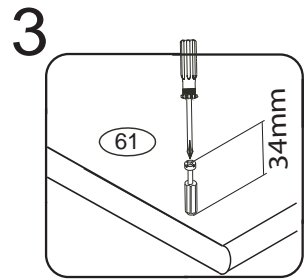

DOMINO

D403

330x456x360

	3 x1 3mm	4 x1 4mm	6 x4 8x35mm	22 x16 3,5x16mm	23 x12 3,5x12mm	29 x8 4x40mm
	60 x6 15mm	61 x14 DU 2	68 x8 12mm	71 x6 7x50mm	73 x8 5x40mm	
	80+81 x2 400mm	87 x6	92 x30 1,4x20mm			

Pro snazší otevírání
zásuvek vyjměte
gumový doraz pojezdu.

Přední hrana výsuvu
musí být zároveň
s přední hranou C2