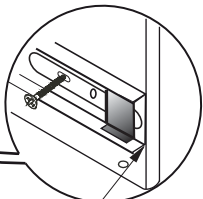

DOMINO

D403

330x456x360

	3 x1 3mm	4 x1 4mm	6 x4 8x35mm	22 x16 3,5x16mm	23 x12 3,5x12mm	29 x8 4x40mm
	60 x6 15mm	61 x14 DU 2	68 x8 12mm	71 x6 7x50mm	73 x8 5x40mm	
	80+81 x2 400mm	87 x6	92 x30 1,4x20mm			

Pro snazší otevírání
zásuvek vyjměte
gumový doraz pojezdu.

Přední hrana výsuvu
musí být zároveň
s přední hranou C2