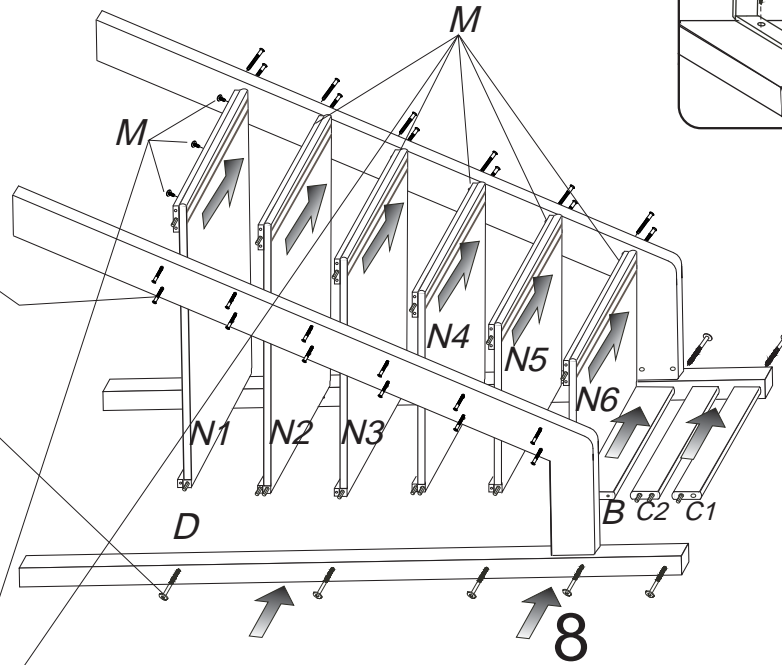

DOMINO

D109

1860x1096x525

	4 x1 č.4	9 x44 8x35mm	12 x16 6x100mm	13 x18 6x30mm	22 x10 3,5x16mm
	72 x24 7x70mm	87 x24	120 x2 filc 8,5x2cm	106 x2	

Kolíky narazte do nášlapu,
nikoli do nohy D

N6
N5
N4
N3
N2
N1

C2
C1
B

M

D 109

VARIANTA 1-
žebřík bokem k čelu postele

3/4

9

10

11

12

13

14

15

žebřík přistavte
k čelu postele
bokem

E

14

D 109

VARIANTA 2-
žebřík čelem k čelu postele

4/4

9

10

11

12

13

14