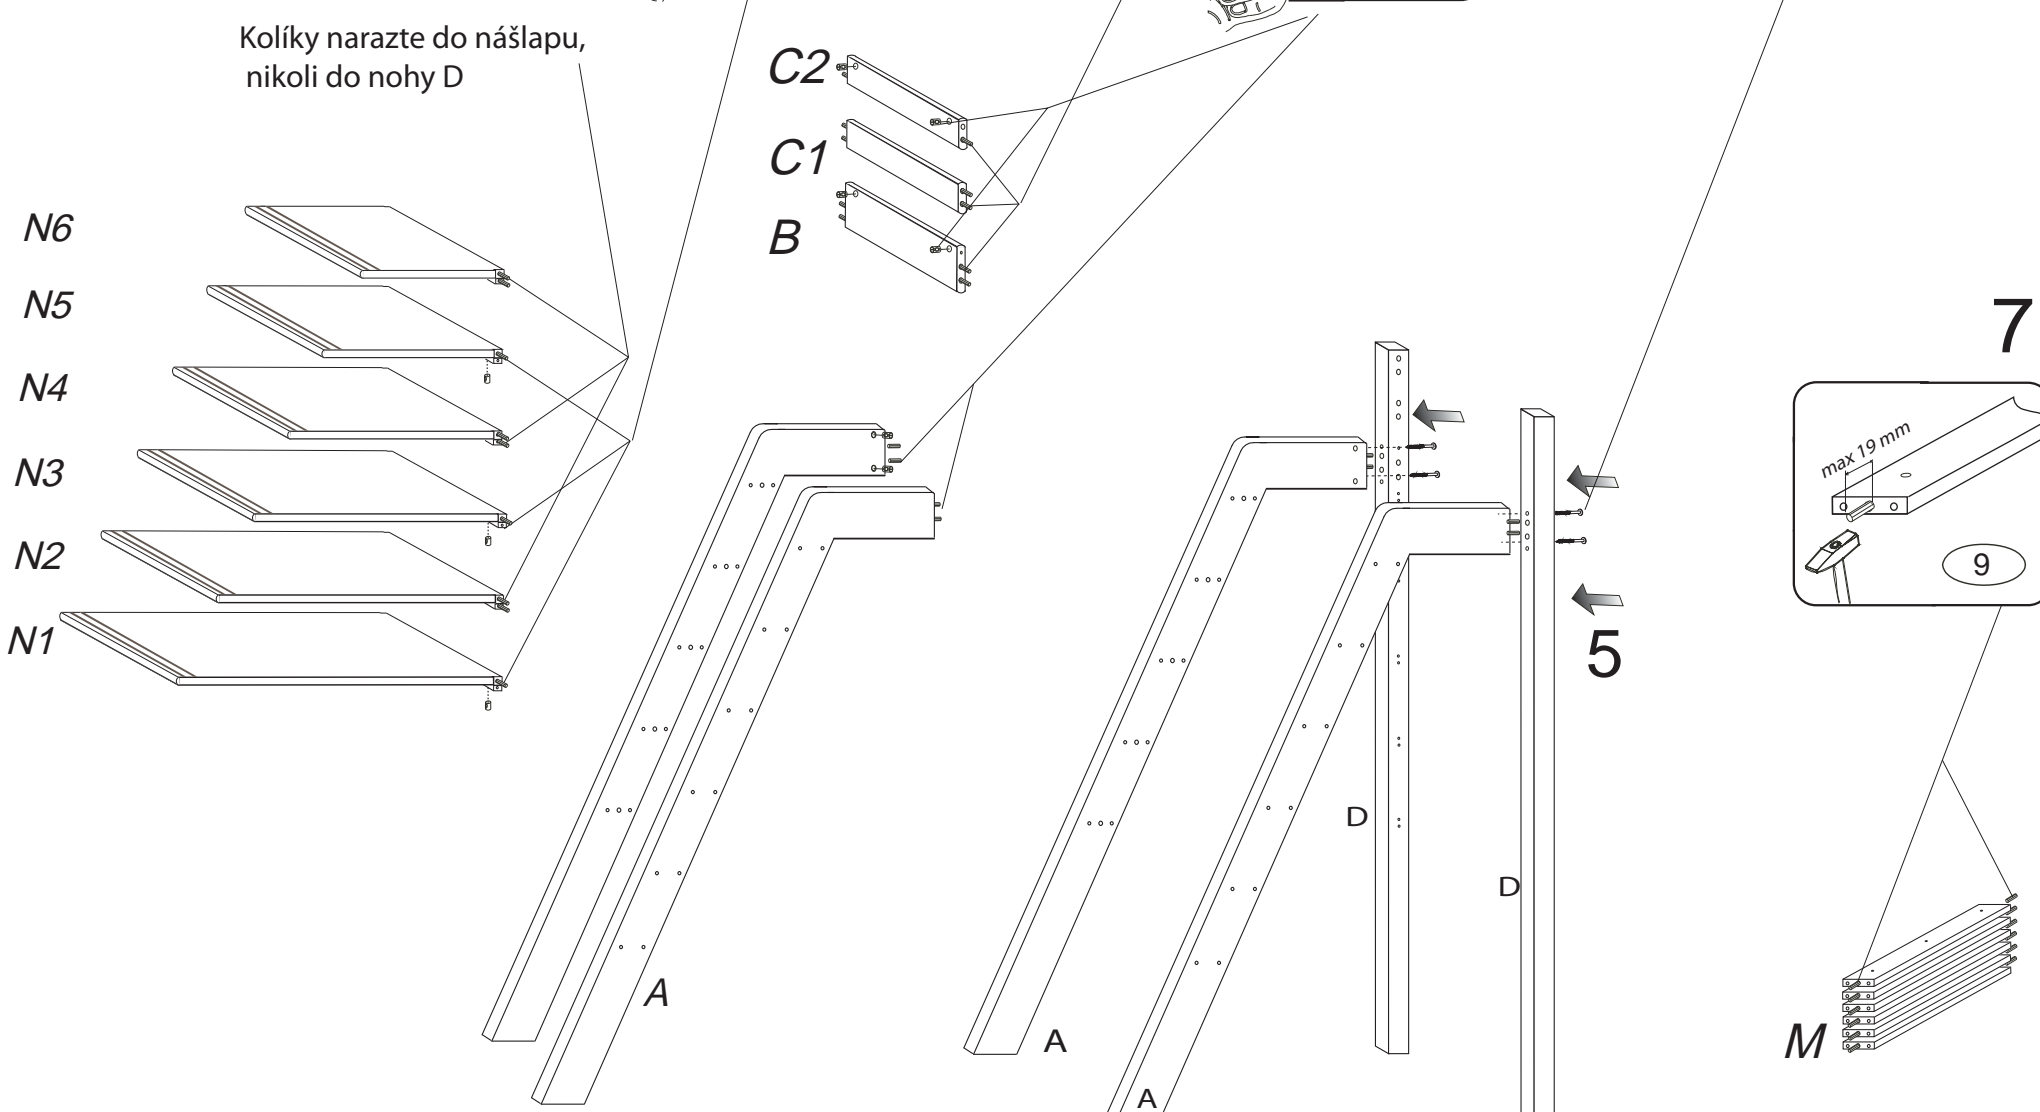

DOMINO

D109

1860x1096x525

	4 x1 č.4	9 x44 8x35mm	12 x16 6x100mm	13 x18 6x30mm	22 x10 3,5x16mm
	72 x24 7x70mm	87 x24	120 x2 filc 8,5x2cm	106 x2	

Kolíky narazte do nášlapu,
nikoli do nohy D

N6
N5
N4
N3
N2
N1

C2
C1
B

M

D 109

VARIANTA 1-
žebřík bokem k čelu postele

3/4

9

10

11

12

13

14

15

žebřík přistavte
k čelu postele
bokem

E

14

D 109

VARIANTA 2-
žebřík čelem k čelu postele

4/4

9

10

11

12

13

14