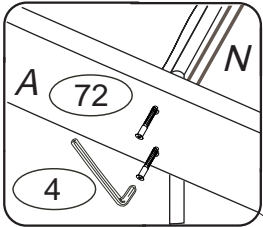

DOMINO

D109

1860x1096x525

	4 x1 č.4	9 x44 8x35mm	12 x16 6x100mm	13 x18 6x30mm	22 x10 3,5x16mm
	72 x24 7x70mm	87 x24	120 x2 filc 8,5x2cm	106 x2	

Kolíky narazte do nášlapu,
nikoli do nohy D

N6
N5
N4
N3
N2
N1

C2
C1
B

M

D 109

VARIANTA 1-
žebřík bokem k čelu postele

3/4

9

10

11

12

13

14

15

žebřík přistavte
k čelu postele
bokem

E

14

D 109

VARIANTA 2-
žebřík čelem k čelu postele

4/4

9

10

11

12

13

14