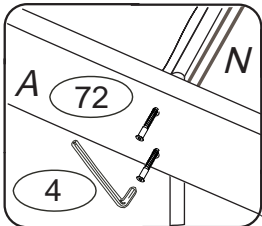

DOMINO

D109

1860x1096x525

	4 x1 č.4	9 x44 8x35mm	12 x16 6x100mm	13 x18 6x30mm	22 x10 3,5x16mm
	72 x24 7x70mm	87 x24	120 x2 filc 8,5x2cm	106 x2	

Kolíky narazte do nášlapu,
nikoli do nohy D

N6
N5
N4
N3
N2
N1

C2
C1
B

M

D 109

VARIANTA 1-
žebřík bokem k čelu postele

3/4

9

10

11

12

13

14

15

žebřík přistavte
k čelu postele
bokem

E

14

D 109

VARIANTA 2-
žebřík čelem k čelu postele

4/4

9

10

11

12

13

14