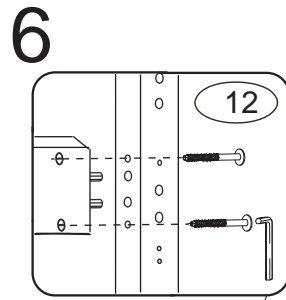

DOMINO

D109

1860x1096x525

	4 x1 č.4	9 x44 8x35mm	12 x16 6x100mm	13 x18 6x30mm	22 x10 3,5x16mm
	72 x24 7x70mm	87 x24	120 x2 filc 8,5x2cm	106 x2	

Kolíky narazte do nášlapu,
nikoli do nohy D

N6
N5
N4
N3
N2
N1

C2
C1
B

M

D 109

VARIANTA 1-
žebřík bokem k čelu postele

3/4

9

10

11

VARIANTA 2-
žebřík čelem k čelu postele

4/4

9

10

11

12

13

14