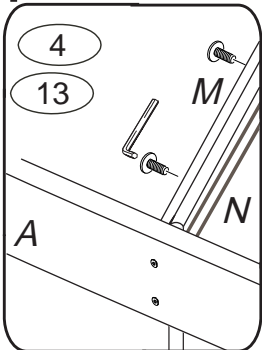

DOMINO

D109

1860x1096x525

	4 x1 č.4	9 x44 8x35mm	12 x16 6x100mm	13 x18 6x30mm	22 x10 3,5x16mm
	72 x24 7x70mm	87 x24	120 x2 filc 8,5x2cm	106 x2	

Kolíky narazte do nášlapu,
nikoli do nohy D

N6
N5
N4
N3
N2
N1

VARIANTA 2-
žebřík čelem k čelu postele

4/4

9

10

11

12

13

14

15

žebřík přistavte
k čelu postele
čelem

12