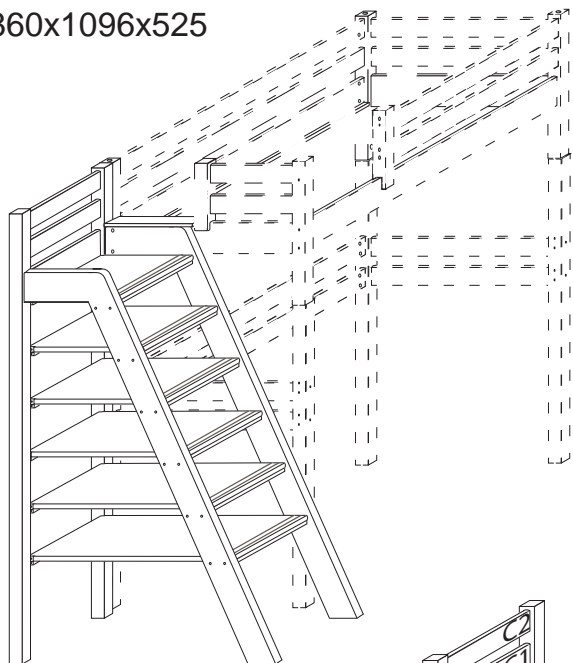

DOMINO

D109

1860x1096x525

	4 x1 č.4	9 x44 8x35mm	12 x16 6x100mm	13 x18 6x30mm	22 x10 3,5x16mm
	72 x24 7x70mm	87 x24	120 x2 filc 8,5x2cm	106 x2	

Kolíky narazte do nášlapu,
nikoli do nohy D

N6
N5
N4
N3
N2
N1

C2
C1
B

M

D 109

VARIANTA 1-
žebřík bokem k čelu postele

3/4

9

10

11

VARIANTA 2-
žebřík čelem k čelu postele

4/4

9

10

11

12

13

14