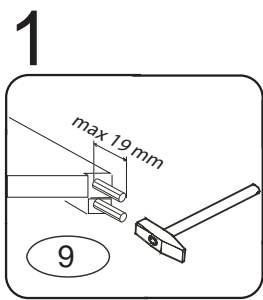

DOMINO

D109

1860x1096x525

	4 x1 č.4	9 x44 8x35mm	12 x16 6x100mm	13 x18 6x30mm	22 x10 3,5x16mm
	72 x24 7x70mm	87 x24	120 x2 filc 8,5x2cm	106 x2	

Kolíky narazte do nášlapu,
nikoli do nohy D

N6
N5
N4
N3
N2
N1

C2
C1
B

M

D 109

VARIANTA 1-
žebřík bokem k čelu postele

3/4

9

10

11

VARIANTA 2-
žebřík čelem k čelu postele

4/4

9

10

11

12

13

14