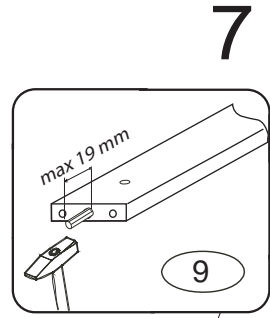

DOMINO

D109

1860x1096x525

	4 x1 č.4	9 x44 8x35mm	12 x16 6x100mm	13 x18 6x30mm	22 x10 3,5x16mm
	72 x24 7x70mm	87 x24	120 x2 filc 8,5x2cm	106 x2	

Kolíky narazte do nášlapu,
nikoli do nohy D

N6
N5
N4
N3
N2
N1

C2
C1
B

M

D 109

VARIANTA 1-
žebřík bokem k čelu postele

3/4

9

10

11

VARIANTA 2-
žebřík čelem k čelu postele

4/4

9

10

11

12

13

14