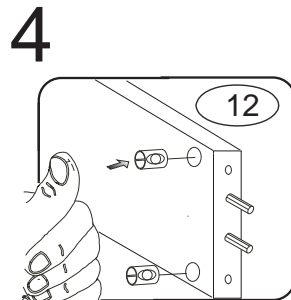

DOMINO

D109

1860x1096x525

	4 x1 č.4	9 x44 8x35mm	12 x16 6x100mm	13 x18 6x30mm	22 x10 3,5x16mm
	72 x24 7x70mm	87 x24	120 x2 filc 8,5x2cm	106 x2	

Kolíky narazte do nášlapu,
nikoli do nohy D

N6
N5
N4
N3
N2
N1

C2
C1
B

M

D 109

VARIANTA 1-
žebřík bokem k čelu postele

3/4

9

10

11