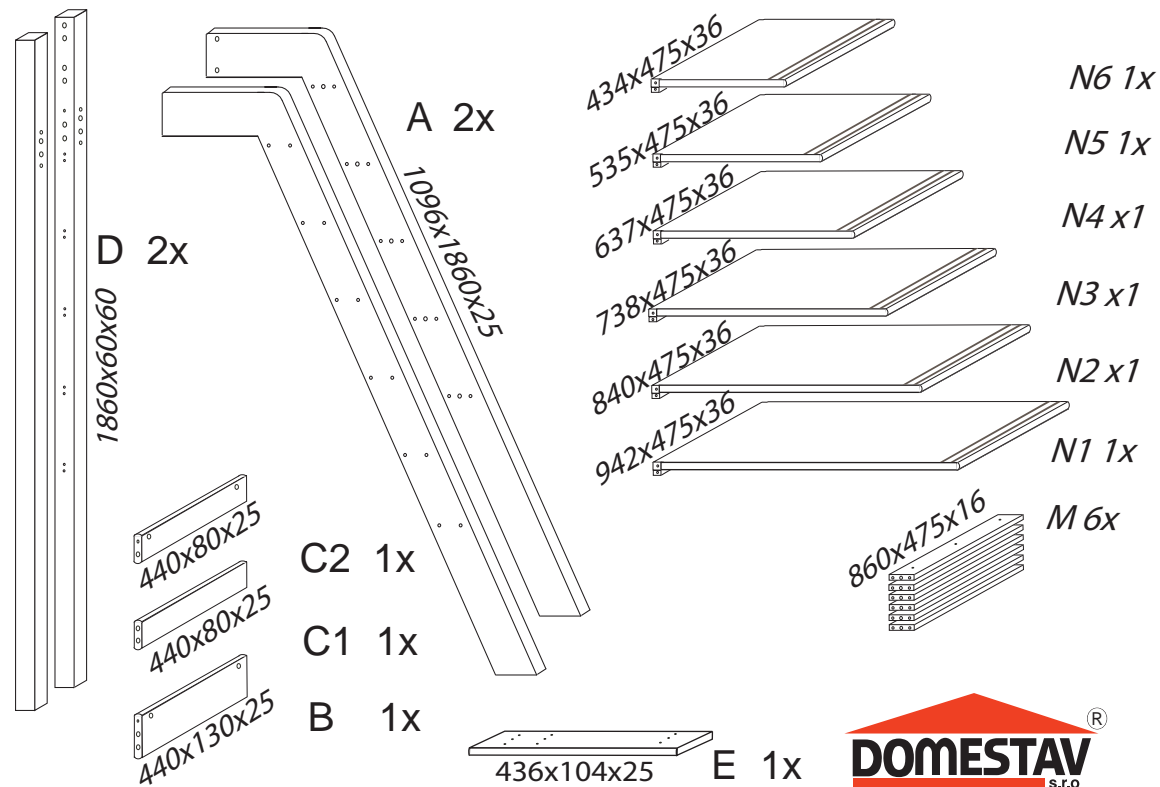

DOMINO

D109

1860x1096x525

	4 x1 č.4	9 x44 8x35mm	12 x16 6x100mm	13 x18 6x30mm	22 x10 3,5x16mm
	72 x24 7x70mm	87 x24	120 x2 filc 8,5x2cm	106 x2	

Kolíky narazte do nášlapu,
nikoli do nohy D

N6
N5
N4
N3
N2
N1

C2
C1
B

M

D 109

VARIANTA 1-
žebřík bokem k čelu postele

3/4

9

10

11

12

13

14

15

žebřík přistavte
k čelu postele
bokem

E

14

D 109

VARIANTA 2-
žebřík čelem k čelu postele

4/4

9

10

11

12

13

14