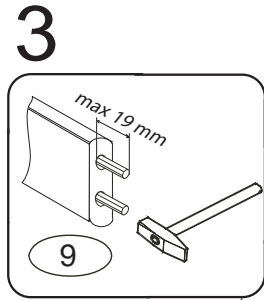

DOMINO

D109

1860x1096x525

	4 x1 č.4	9 x44 8x35mm	12 x16 6x100mm	13 x18 6x30mm	22 x10 3,5x16mm
	72 x24 7x70mm	87 x24	120 x2 filc 8,5x2cm	106 x2	

Kolíky narazte do nášlapu,
nikoli do nohy D

N6
N5
N4
N3
N2
N1

C2
C1
B

M

D 109

VARIANTA 1-
žebřík bokem k čelu postele

3/4

9

10

11

VARIANTA 2-
žebřík čelem k čelu postele

4/4

9

10

11

12

13

14