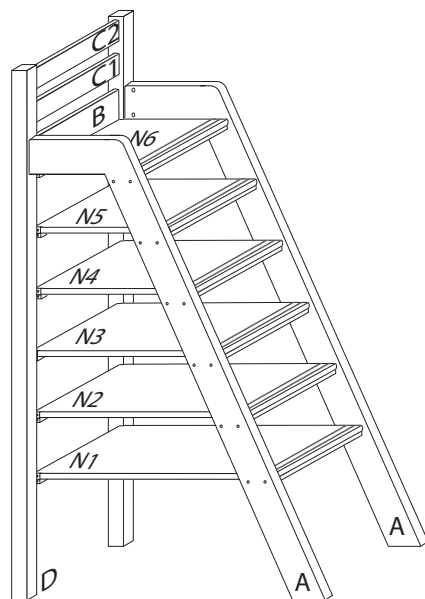

DOMINO

D109

1860x1096x525

	4 x1 č.4	9 x44 8x35mm	12 x16 6x100mm	13 x18 6x30mm	22 x10 3,5x16mm
	72 x24 7x70mm	87 x24	120 x2 filc 8,5x2cm	106 x2	

Kolíky narazte do nášlapu,
nikoli do nohy D

N6
N5
N4
N3
N2
N1

C2
C1
B

M

D 109

VARIANTA 1-
žebřík bokem k čelu postele

3/4

9

10

11

VARIANTA 2-
žebřík čelem k čelu postele

4/4

9

10

11

12

13

14