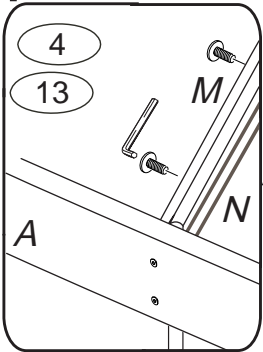

DOMINO

D109

1860x1096x525

	4 x1 č.4	9 x44 8x35mm	12 x16 6x100mm	13 x18 6x30mm	22 x10 3,5x16mm
	72 x24 7x70mm	87 x24	120 x2 filc 8,5x2cm	106 x2	

Kolíky narazte do nášlapu,
nikoli do nohy D

N6
N5
N4
N3
N2
N1

C2
C1
B

M

D 109

VARIANTA 1-
žebřík bokem k čelu postele

3/4

9

10

11

12

13

14

15

žebřík přistavte
k čelu postele
bokem

E

14

D 109

VARIANTA 2-
žebřík čelem k čelu postele

4/4

9

10

11

12

13

14