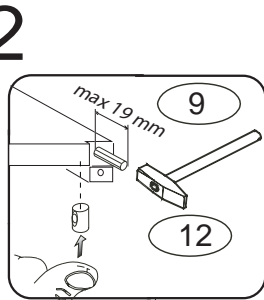

DOMINO

D109

1860x1096x525

	4 x1 č.4	9 x44 8x35mm	12 x16 6x100mm	13 x18 6x30mm	22 x10 3,5x16mm
	72 x24 7x70mm	87 x24	120 x2 filc 8,5x2cm	106 x2	

Kolíky narazte do nášlapu,
nikoli do nohy D

N6
N5
N4
N3
N2
N1

C2
C1
B

M

D 109

VARIANTA 1-
žebřík bokem k čelu postele

3/4

9

10

11

VARIANTA 2-
žebřík čelem k čelu postele

4/4

9

10

11

12

13

14