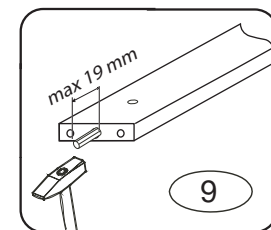

DOMINO

D108

1610x985x525

	4 x1 č.4	9 x36 8x35mm	12 x16 6x100mm	13 x15 6x30mm	22 x10 3,5x16mm
	72 x20 7x70mm	87 x20	120 x2 filc 8,5x2cm	106 x2	

1

2

3

4

6

Kolíky narazte do nášlapu, nikoli do nohy D

7

D 108

VARIANTA 1-
žebřík bokem k čelu postele

3/4

9

10