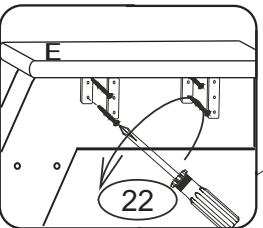

DOMINO

D108

1610x985x525

	4 x1 č.4	9 x36 8x35mm	12 x16 6x100mm	13 x15 6x30mm	22 x10 3,5x16mm
	72 x20 7x70mm	87 x20	120 x2 filc 8,5x2cm	106 x2	

1

2

3

4

6

Kolíky narazte do nášlapu, nikoli do nohy D

7

D 108

VARIANTA 1-
žebřík bokem k čelu postele

3/4

9

10

11

12

13

14

15

žebřík přistavte k čelu postele bokem

D 108

VARIANTA 2-
žebřík čelem k čelu postele