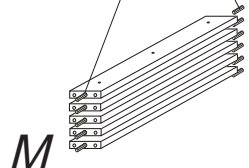

DOMINO

D108

1610x985x525

	4 x1 č.4	9 x36 8x35mm	12 x16 6x100mm	13 x15 6x30mm	22 x10 3,5x16mm
	72 x20 7x70mm	87 x20	120 x2 filc 8,5x2cm	106 x2	

1

2

3

4

6

Kolíky narazte do nášlapu, nikoli do nohy D

7

D 108

VARIANTA 1-
žebřík bokem k čelu postele

3/4

9

10

11

12

13

14

15

žebřík přistavte k čelu postele bokem

D 108

VARIANTA 2-
žebřík čelem k čelu postele