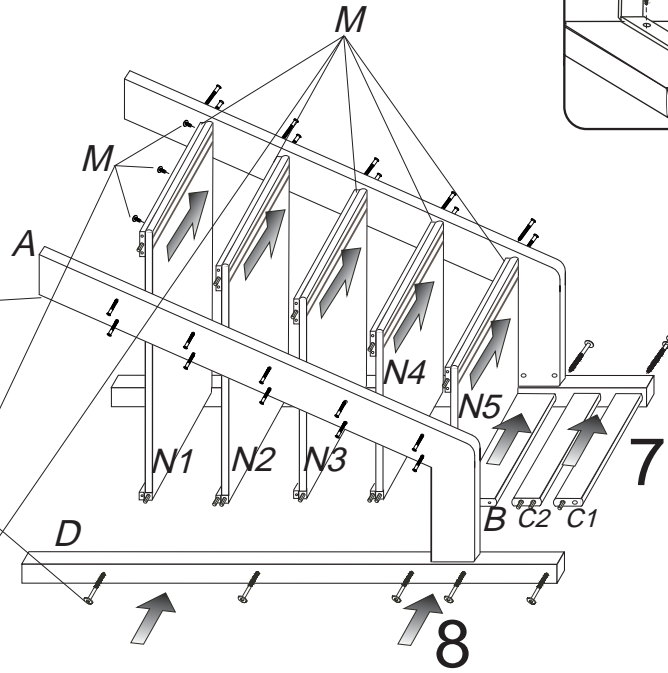

DOMINO

D108

1610x985x525

	4 x1 č.4	9 x36 8x35mm	12 x16 6x100mm	13 x15 6x30mm	22 x10 3,5x16mm
	72 x20 7x70mm	87 x20	120 x2 filc 8,5x2cm	106 x2	

1

2

3

4

6

Kolíky narazte do nášlapu, nikoli do nohy D

7

D 108

VARIANTA 1-
žebřík bokem k čelu postele

3/4

9

10

11

12

13

14

15

žebřík přistavte k čelu postele bokem

D 108

VARIANTA 2-
žebřík čelem k čelu postele