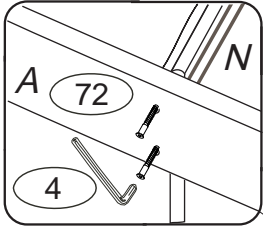

DOMINO

D108

1610x985x525

	4 x1 č.4	9 x36 8x35mm	12 x16 6x100mm	13 x15 6x30mm	22 x10 3,5x16mm
	72 x20 7x70mm	87 x20	120 x2 filc 8,5x2cm	106 x2	

1

2

3

4

6

Kolíky narazte do nášlapu, nikoli do nohy D

7

D 108

VARIANTA 1-
žebřík bokem k čelu postele

3/4

9

10

11

12

13

14

15

žebřík přistavte k čelu postele bokem

D 108

VARIANTA 2-
žebřík čelem k čelu postele