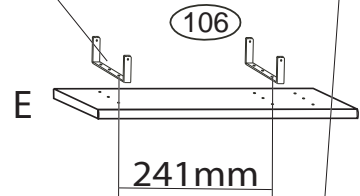

DOMINO

D108

1610x985x525

	4 x1 č.4	9 x36 8x35mm	12 x16 6x100mm	13 x15 6x30mm	22 x10 3,5x16mm
	72 x20 7x70mm	87 x20	120 x2 filc 8,5x2cm	106 x2	

1

2

3

4

11

12

13

14

15

žebřík přistavte k čelu postele bokem

D 108

VARIANTA 2-
žebřík čelem k čelu postele