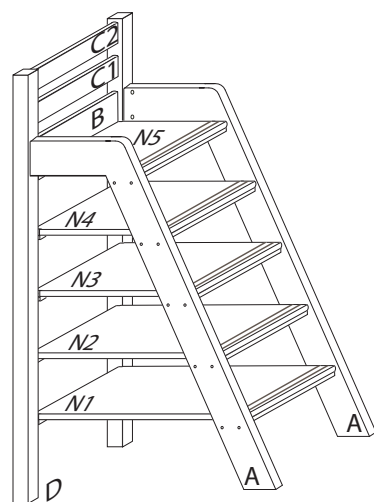

DOMINO

D108

1610x985x525

	4 x1 č.4	9 x36 8x35mm	12 x16 6x100mm	13 x15 6x30mm	22 x10 3,5x16mm
	72 x20 7x70mm	87 x20	120 x2 filc 8,5x2cm	106 x2	

1

2

3

4

6

Kolíky narazte do nášlapu, nikoli do nohy D

7

D 108

VARIANTA 1-
žebřík bokem k čelu postele

3/4

9

10

11

12

13

14

15

žebřík přistavte k čelu postele bokem

D 108

VARIANTA 2-
žebřík čelem k čelu postele