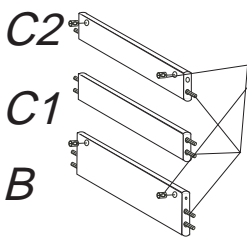

DOMINO

D108

1610x985x525

	4 x1 č.4	9 x36 8x35mm	12 x16 6x100mm	13 x15 6x30mm	22 x10 3,5x16mm
	72 x20 7x70mm	87 x20	120 x2 filc 8,5x2cm	106 x2	

1

2

3

4

6

Kolíky narazte do nášlapu, nikoli do nohy D

7

D 108

VARIANTA 1-
žebřík bokem k čelu postele

3/4

9

10

11

12

13

14

15

žebřík přistavte k čelu postele bokem

D 108

VARIANTA 2-
žebřík čelem k čelu postele