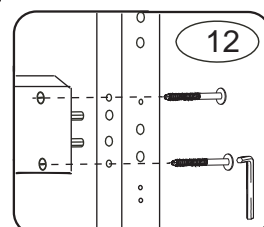

DOMINO

D108

1610x985x525

	4 x1 č.4	9 x36 8x35mm	12 x16 6x100mm	13 x15 6x30mm	22 x10 3,5x16mm
	72 x20 7x70mm	87 x20	120 x2 filc 8,5x2cm	106 x2	

1

2

3

4

6

Kolíky narazte do nášlapu, nikoli do nohy D

7

D 108

VARIANTA 1-
žebřík bokem k čelu postele

3/4

9

10