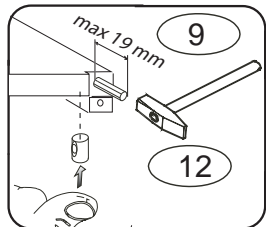

DOMINO

D108

1610x985x525

	4 x1 č.4	9 x36 8x35mm	12 x16 6x100mm	13 x15 6x30mm	22 x10 3,5x16mm
	72 x20 7x70mm	87 x20	120 x2 filc 8,5x2cm	106 x2	

1

2

3

4

6

Kolíky narazte do nášlapu, nikoli do nohy D

7

D 108

VARIANTA 1-
žebřík bokem k čelu postele

3/4

9

10