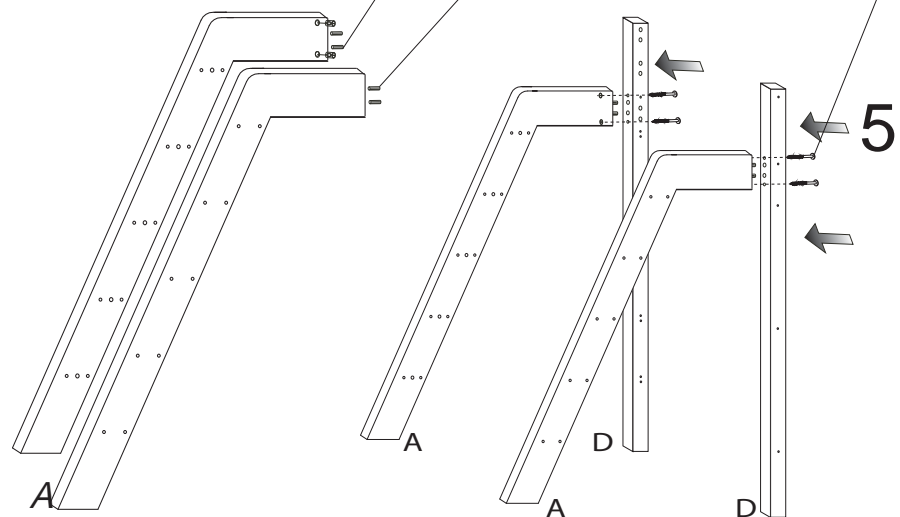

DOMINO

D108

1610x985x525

	4 x1 č.4	9 x36 8x35mm	12 x16 6x100mm	13 x15 6x30mm	22 x10 3,5x16mm
	72 x20 7x70mm	87 x20	120 x2 filc 8,5x2cm	106 x2	

1

2

3

4

6

Kolíky narazte do nášlapu, nikoli do nohy D

7

D 108

VARIANTA 1-
žebřík bokem k čelu postele

3/4

9

10

11

12

13

14

15

žebřík přistavte k čelu postele bokem

D 108

VARIANTA 2-
žebřík čelem k čelu postele

žebřík přistavte
k čelu postele
čelem