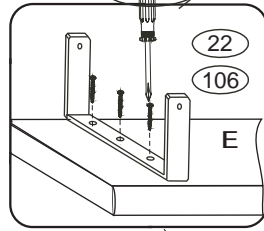

DOMINO

D108

1610x985x525

	4 x1 č.4	9 x36 8x35mm	12 x16 6x100mm	13 x15 6x30mm	22 x10 3,5x16mm
	72 x20 7x70mm	87 x20	120 x2 filc 8,5x2cm	106 x2	

1

2

3

4

6

Kolíky narazte do nášlapu, nikoli do nohy D

7

D 108

VARIANTA 1-
žebřík bokem k čelu postele

3/4

9

10

11

12

13

14

15

žebřík přistavte k čelu postele bokem

D 108

VARIANTA 2-
žebřík čelem k čelu postele