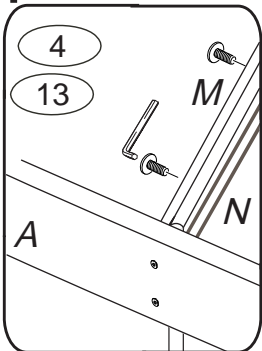

DOMINO

D108

1610x985x525

	4 x1 č.4	9 x36 8x35mm	12 x16 6x100mm	13 x15 6x30mm	22 x10 3,5x16mm
	72 x20 7x70mm	87 x20	120 x2 filc 8,5x2cm	106 x2	

1

2

3

4

11

12

13

14

15

žebřík přistavte k čelu postele bokem

D 108

VARIANTA 2-
žebřík čelem k čelu postele

4/4

9

10

11

12

13

14

15

žebřík přistavte
k čelu postele
čelem