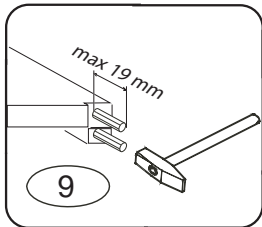

DOMINO

D108

1610x985x525

	4 x1 č.4	9 x36 8x35mm	12 x16 6x100mm	13 x15 6x30mm	22 x10 3,5x16mm
	72 x20 7x70mm	87 x20	120 x2 filc 8,5x2cm	106 x2	

1

2

3

4

6

Kolíky narazte do nášlapu, nikoli do nohy D

7

D 108

VARIANTA 1-
žebřík bokem k čelu postele

3/4

9

10