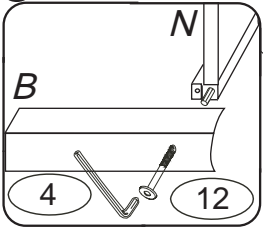

DOMINO

D108

1610x985x525

	4 x1 č.4	9 x36 8x35mm	12 x16 6x100mm	13 x15 6x30mm	22 x10 3,5x16mm
	72 x20 7x70mm	87 x20	120 x2 filc 8,5x2cm	106 x2	

1

2

3

4

6

Kolíky narazte do nášlapu, nikoli do nohy D

7

D 108

VARIANTA 1-
žebřík bokem k čelu postele

3/4

9

10

11

12

13

14

15

žebřík přistavte k čelu postele bokem

D 108

VARIANTA 2-
žebřík čelem k čelu postele