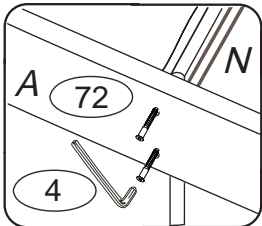

DOMINO

D108

1610x985x525

	4 x1 č.4	9 x36 8x35mm	12 x16 6x100mm	13 x15 6x30mm	22 x10 3,5x16mm
	72 x20 7x70mm	87 x20	120 x2 filc 8,5x2cm	106 x2	

1

2

3

4

11

12

13

14

15

žebřík přistavte k čelu postele bokem

D 108

VARIANTA 2-
žebřík čelem k čelu postele

4/4

9

10

11

12

13

14

15