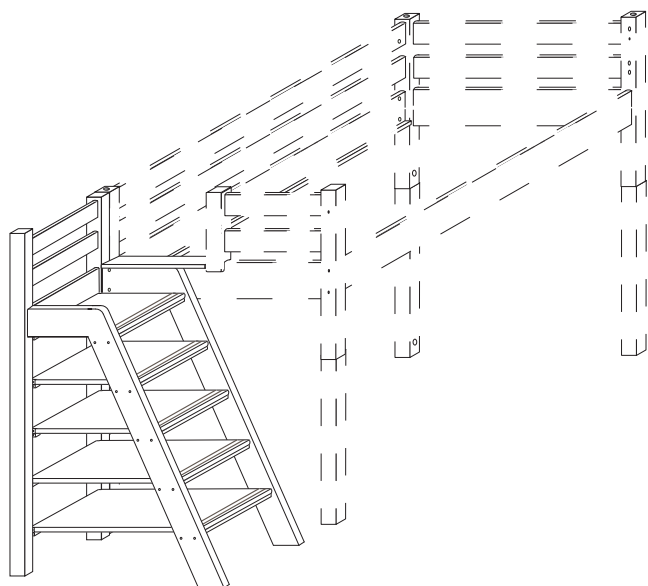

DOMINO

D108

1610x985x525

	4 x1 č.4	9 x36 8x35mm	12 x16 6x100mm	13 x15 6x30mm	22 x10 3,5x16mm
	72 x20 7x70mm	87 x20	120 x2 filc 8,5x2cm	106 x2	

1

2

3

4

6

Kolíky narazte do nášlapu, nikoli do nohy D

7

D 108

VARIANTA 1-
žebřík bokem k čelu postele

3/4

9

10

11

12

13

14

15

žebřík přistavte k čelu postele bokem

D 108

VARIANTA 2-
žebřík čelem k čelu postele

žebřík přistavte
k čelu postele
čelem