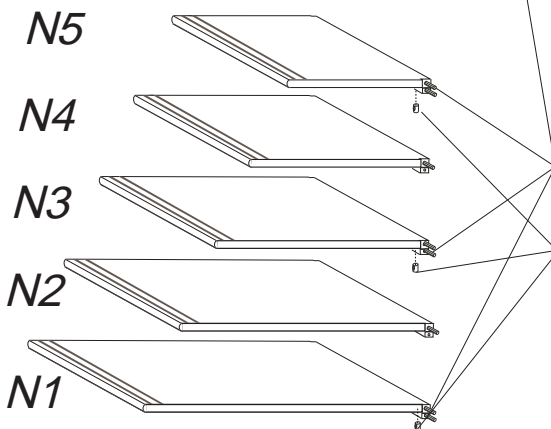

DOMINO

D108

1610x985x525

	4 x1 č.4	9 x36 8x35mm	12 x16 6x100mm	13 x15 6x30mm	22 x10 3,5x16mm
	72 x20 7x70mm	87 x20	120 x2 filc 8,5x2cm	106 x2	

1

2

3

4

6

Kolíky narazte do nášlapu, nikoli do nohy D

7

D 108

VARIANTA 1-
žebřík bokem k čelu postele

3/4

9

10

11

12

13

14

15

žebřík přistavte k čelu postele bokem

D 108

VARIANTA 2-
žebřík čelem k čelu postele

4/4

9

10

11

12

13

14

15