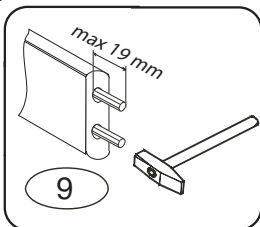

DOMINO

D108

1610x985x525

	4 x1 č.4	9 x36 8x35mm	12 x16 6x100mm	13 x15 6x30mm	22 x10 3,5x16mm
	72 x20 7x70mm	87 x20	120 x2 filc 8,5x2cm	106 x2	

1

2

3

4

6

Kolíky narazte do nášlapu, nikoli do nohy D

7

D 108

VARIANTA 1-
žebřík bokem k čelu postele

3/4

9

10

11

12

13

14

15

žebřík přistavte k čelu postele bokem

D 108

VARIANTA 2-
žebřík čelem k čelu postele