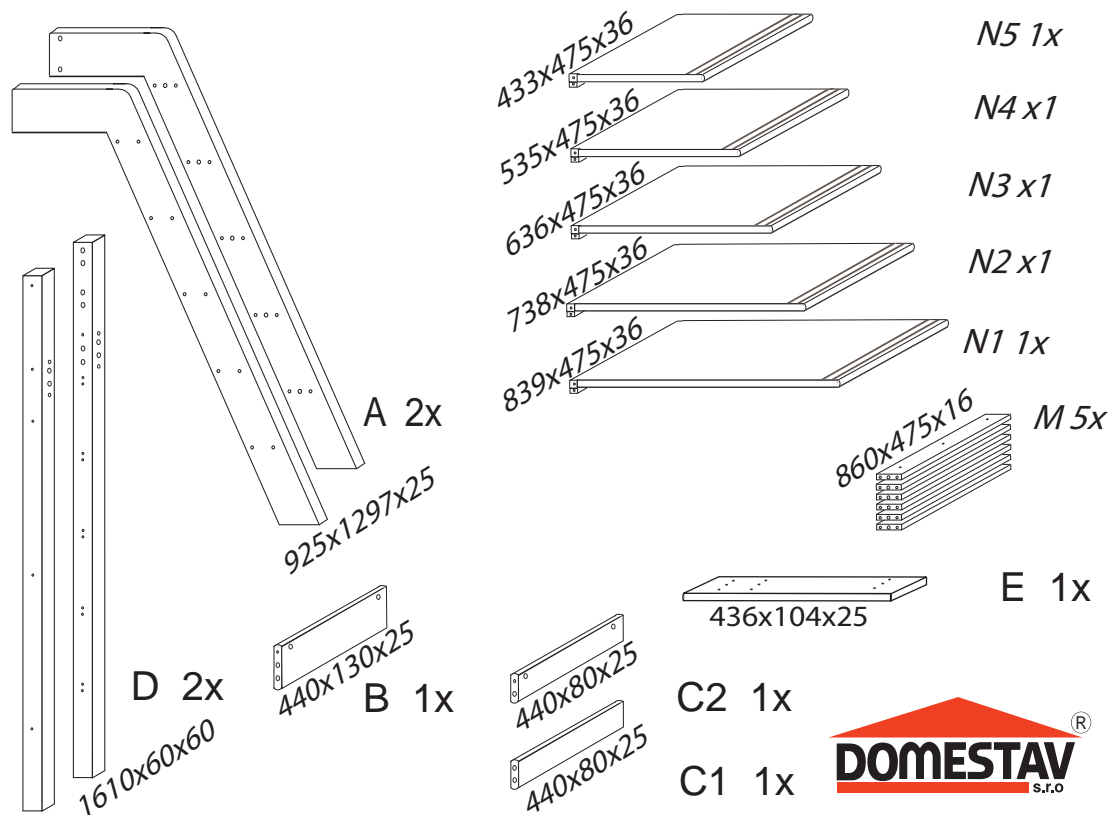

DOMINO

D108

1610x985x525

	4 x1 č.4	9 x36 8x35mm	12 x16 6x100mm	13 x15 6x30mm	22 x10 3,5x16mm
	72 x20 7x70mm	87 x20	120 x2 filc 8,5x2cm	106 x2	

1

2

3

4

6

Kolíky narazte do nášlapu, nikoli do nohy D

7

D 108

VARIANTA 1-
žebřík bokem k čelu postele

3/4

9

10

11

12

13

14

15

žebřík přistavte k čelu postele bokem

D 108

VARIANTA 2-
žebřík čelem k čelu postele

4/4

9

10

11

12

13

14

15