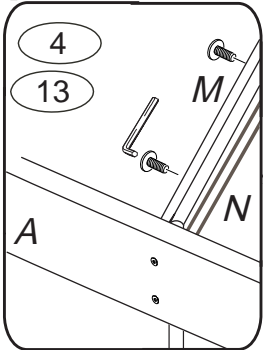

DOMINO

D108

1610x985x525

	4 x1 č.4	9 x36 8x35mm	12 x16 6x100mm	13 x15 6x30mm	22 x10 3,5x16mm
	72 x20 7x70mm	87 x20	120 x2 filc 8,5x2cm	106 x2	

1

2

3

4

6

Kolíky narazte do nášlapu, nikoli do nohy D

7

D 108

VARIANTA 1-
žebřík bokem k čelu postele

3/4

9

10

11

12

13

14

15

žebřík přistavte k čelu postele bokem

D 108

VARIANTA 2-
žebřík čelem k čelu postele