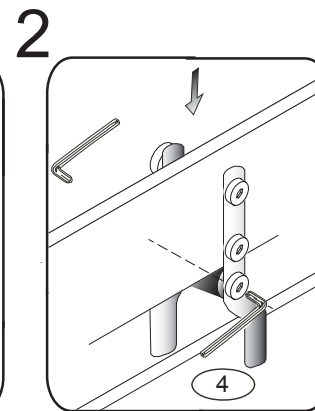

DOMINO

č. D 923

950x130x20

	 č.4	 6x16mm	 6x12mm
			 krytka

Matice 43b
nechte lehce
povolené

Zábranu nasadte na bočnici
Spodní matici dotáhněte tak,
aby pevně držela na bočnici.

Horní matice
dotáhněte na doraz.