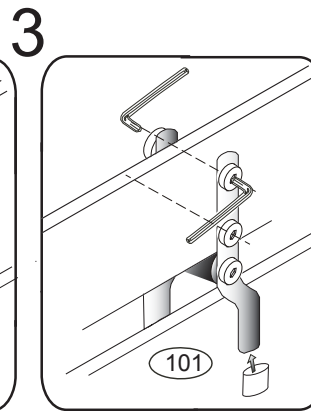

DOMINO

č. D 923

950x130x20

	 č.4	 6x16mm	 6x12mm
			 krytka

Matice 43b
nechte lehce
povolené

Zábranu nasadte na bočnici
Spodní matici dotáhněte tak,
aby pevně držela na bočnici.

Horní matice
dotáhněte na doraz.