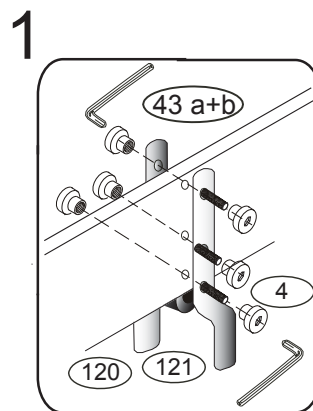

DOMINO

č. D 923

950x130x20

	 č.4	 6x16mm	 6x12mm
			 krytka

Matice 43b
nechte lehce
povolené

Zábranu nasadte na bočnici
Spodní matici dotáhněte tak,
aby pevně držela na bočnici.

Horní matice
dotáhněte na doraz.