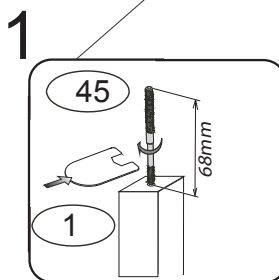

# DOMINO

D 954

165x60x60

L 1x

1/1

**DOMESTAV**<sup>®</sup>  
s.r.o.