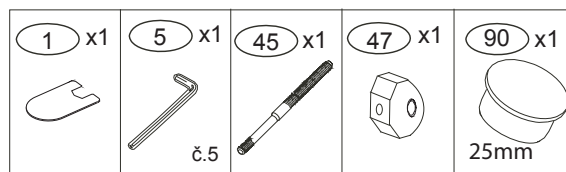

# DOMINO

D 954

165x60x60

L 1x

1/1

**DOMESTAV**<sup>®</sup>  
s.r.o.